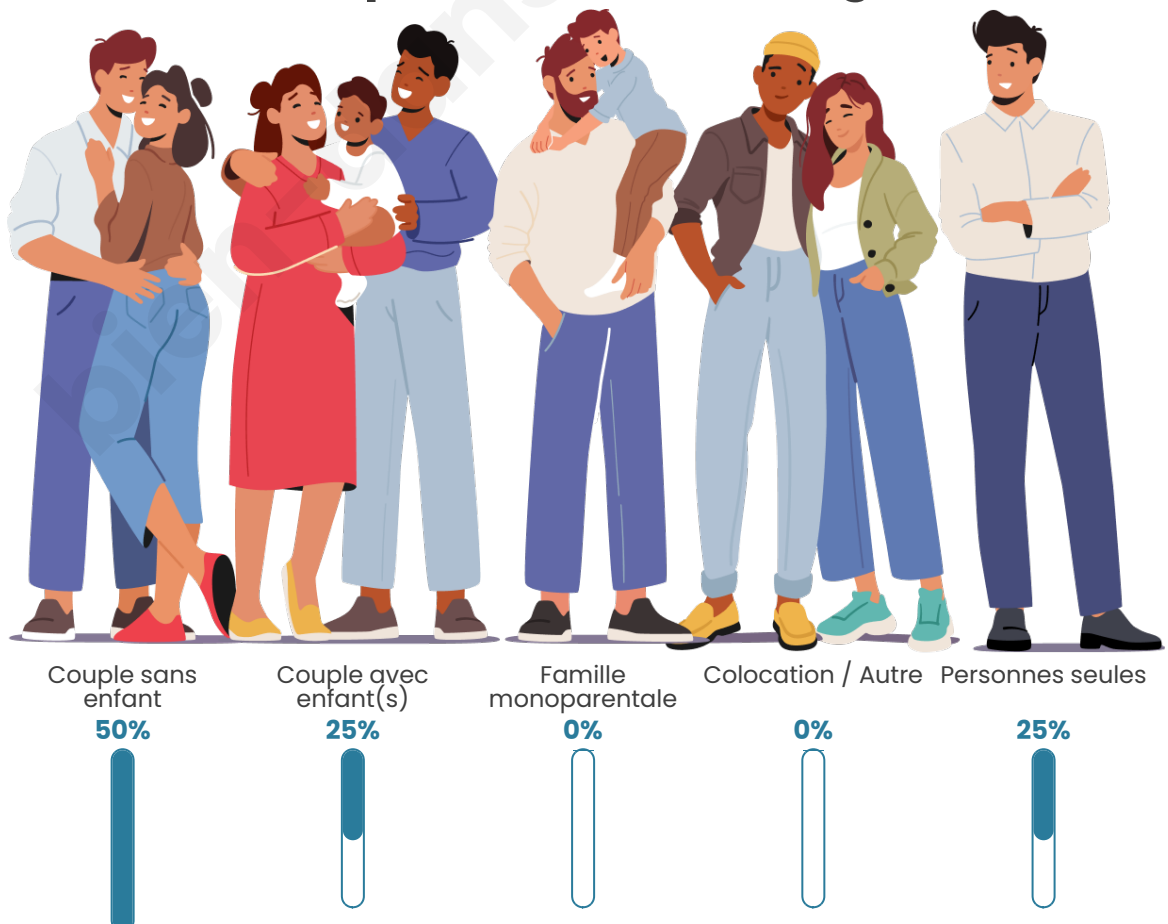

Tranche d'âge

Activité professionnelle

Niveau de diplôme

Composition des ménages

Profils électoraux

Premier tour

	Marine LE PEN	26.53 %
	Emmanuel MACRON	24.49 %
	Jean-Luc MÉLENCHON	16.33 %
	Fabien ROUSSEL	6.12 %
	Éric ZEMMOUR	6.12 %
	Anne HIDALGO	6.12 %
	Yannick JADOT	6.12 %
	Valérie PÉCRESSE	4.08 %
	Jean LASSALLE	2.04 %
	Nicolas DUPONT-AIGNAN	2.04 %
	Nathalie ARTHAUD	0.00 %
	Philippe POUTOU	0.00 %