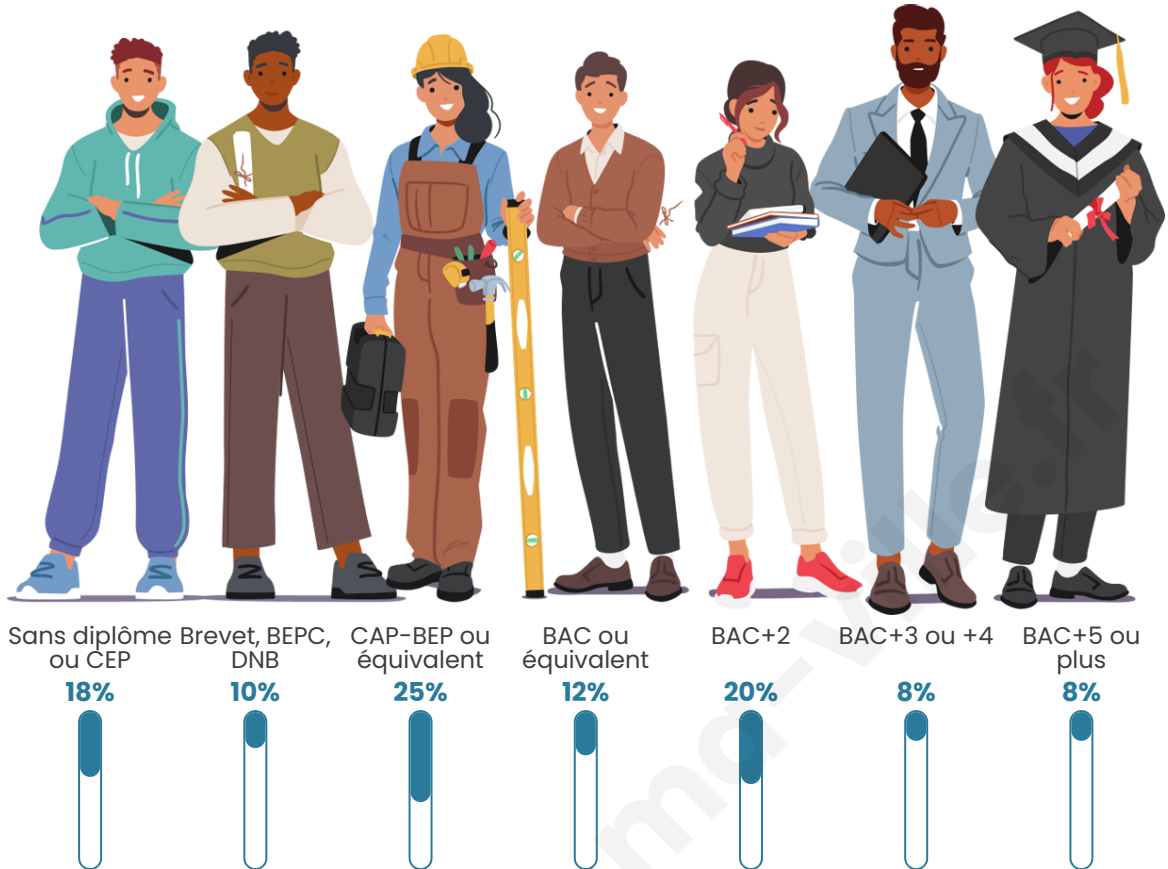

58

Age moyen

51 ans

Pop active

50%

Taux chômage

15%

Pop densité

Tranche d'âge

Activité professionnelle

Niveau de diplôme

Composition des ménages

Profils électoraux

Premier tour

	Marine LE PEN	26.53 %
	Emmanuel MACRON	24.49 %
	Jean-Luc MÉLENCHON	16.33 %
	Fabien ROUSSEL	6.12 %
	Éric ZEMMOUR	6.12 %
	Anne HIDALGO	6.12 %
	Yannick JADOT	6.12 %
	Valérie PÉCRESSE	4.08 %
	Jean LASSALLE	2.04 %
	Nicolas DUPONT-AIGNAN	2.04 %
	Nathalie ARTHAUD	0.00 %
	Philippe POUTOU	0.00 %