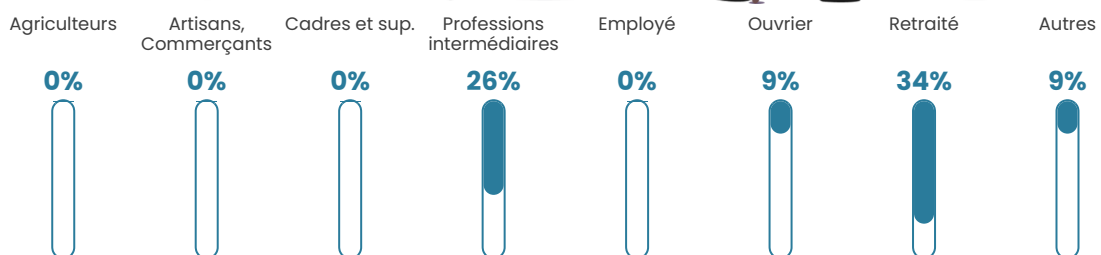

3 h/km²

Revenu moyen

NC

Evolution du nombre d'habitants

Sources : Institut national de la statistique et des études économiques (insee) selon Les dernières parutions officielles de 2024 portant sur les années 2020, 2021 et 2022.

Tranche d'âge

Activité professionnelle

Niveau de diplôme

Composition des ménages

Profils électoraux

Premier tour

	Marine LE PEN	26.53 %
	Emmanuel MACRON	24.49 %
	Jean-Luc MÉLENCHON	16.33 %
	Fabien ROUSSEL	6.12 %
	Éric ZEMMOUR	6.12 %
	Anne HIDALGO	6.12 %
	Yannick JADOT	6.12 %
	Valérie PÉCRESSE	4.08 %
	Jean LASSALLE	2.04 %
	Nicolas DUPONT-AIGNAN	2.04 %
	Nathalie ARTHAUD	0.00 %
	Philippe POUTOU	0.00 %