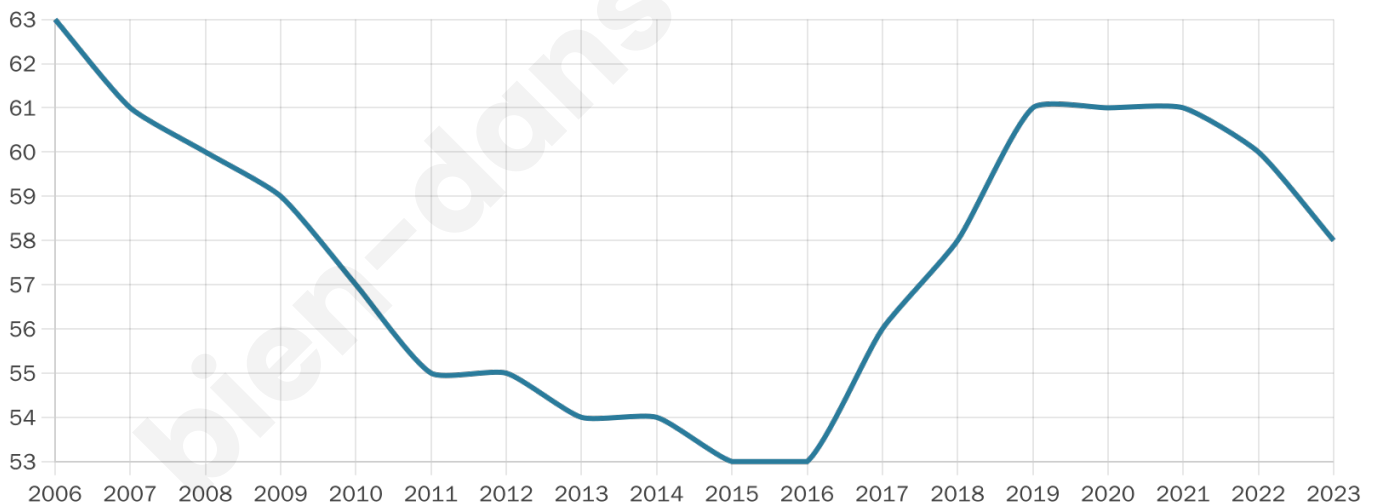

58

Age moyen

51 ans

Pop active

50%

Taux chômage

15%

Pop densité

3 h/km²

Revenu moyen

NC

Evolution du nombre d'habitants

Sources : Institut national de la statistique et des études économiques (insee) selon Les dernières parutions officielles de 2024 portant sur les années 2020, 2021 et 2022.