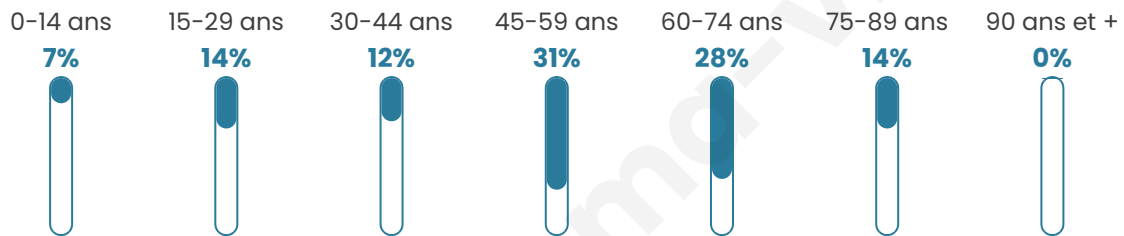

58

Age moyen

51 ans

Pop active

50%

Taux chômage

15%

Pop densité

3 h/km²

Revenu moyen

NC

Evolution du nombre d'habitants

Sources : Institut national de la statistique et des études économiques (insee) selon Les dernières parutions officielles de 2024 portant sur les années 2020, 2021 et 2022.

Tranche d'âge

Activité professionnelle

Niveau de diplôme

Composition des ménages

Profils électoraux

Premier tour

	Marine LE PEN	26.53 %
	Emmanuel MACRON	24.49 %
	Jean-Luc MÉLENCHON	16.33 %
	Fabien ROUSSEL	6.12 %
	Éric ZEMMOUR	6.12 %
	Anne HIDALGO	6.12 %
	Yannick JADOT	6.12 %
	Valérie PÉCRESSE	4.08 %
	Jean LASSALLE	2.04 %
	Nicolas DUPONT-AIGNAN	2.04 %
	Nathalie ARTHAUD	0.00 %
	Philippe POUTOU	0.00 %