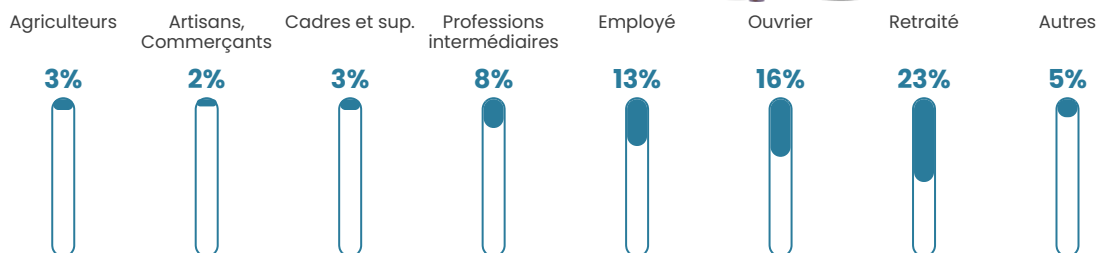

Revenu moyen

23 180 €/an

Evolution du nombre d'habitants

Sources : Institut national de la statistique et des études économiques (insee) selon Les dernières parutions officielles de 2024 portant sur les années 2020, 2021 et 2022.

Tranche d'âge

Activité professionnelle

Niveau de diplôme

Composition des ménages

Profils électoraux

Premier tour

	Emmanuel MACRON	44.26 %
	Marine LE PEN	26.88 %
	Jean-Luc MÉLENCHON	8.94 %
	Valérie PÉCRESSÉ	5.63 %
	Éric ZEMMOUR	3.87 %
	Yannick JADOT	2.96 %
	Jean LASSALLE	2.60 %
	Nicolas DUPONT-AIGNAN	1.69 %
	Anne HIDALGO	1.13 %
	Fabien ROUSSEL	0.84 %
	Philippe POUTOU	0.84 %
	Nathalie ARTHAUD	0.35 %