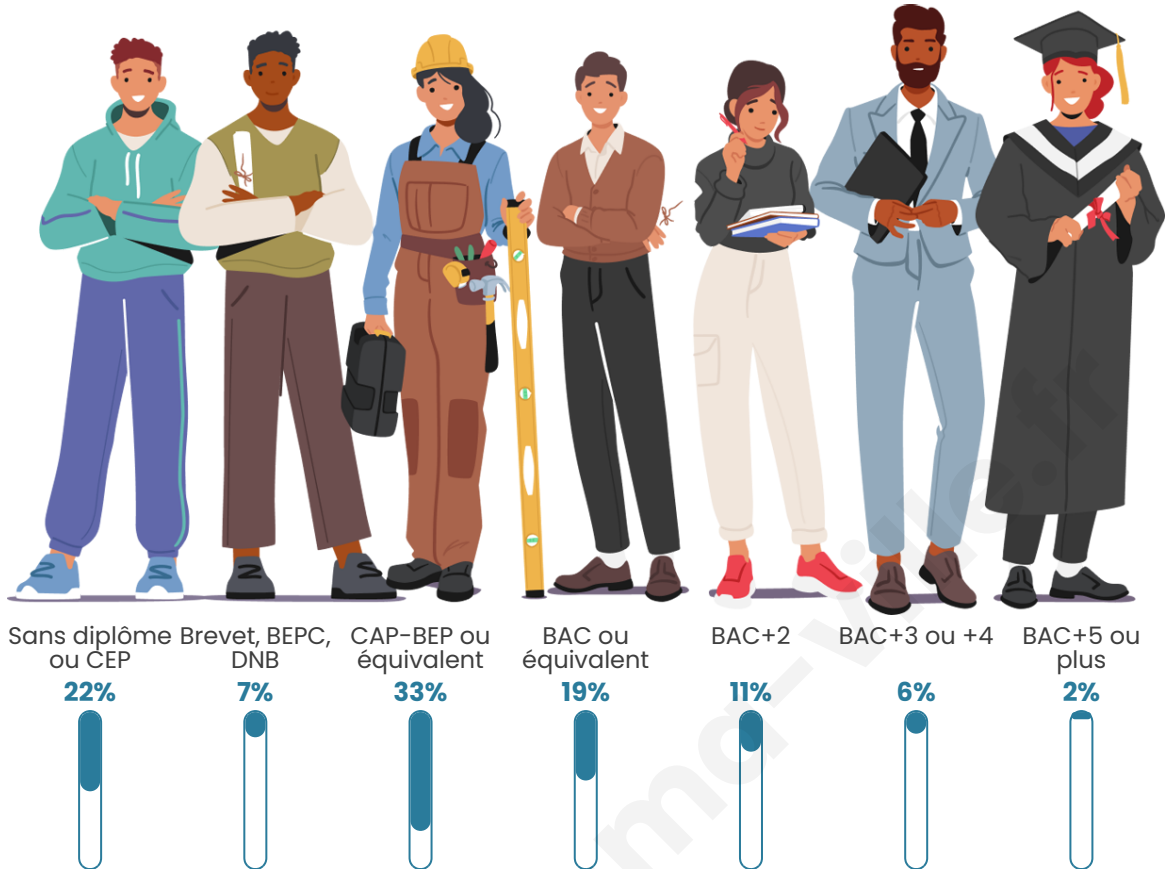

Age moyen

40 ans

Pop active

48.3%

Taux chômage

3.3%

Pop densité

62 h/km²

Tranche d'âge

Activité professionnelle

Niveau de diplôme

Composition des ménages

Profils électoraux

Premier tour

	Emmanuel MACRON	44.26 %
	Marine LE PEN	26.88 %
	Jean-Luc MÉLENCHON	8.94 %
	Valérie PÉCRESSÉ	5.63 %
	Éric ZEMMOUR	3.87 %
	Yannick JADOT	2.96 %
	Jean LASSALLE	2.60 %
	Nicolas DUPONT-AIGNAN	1.69 %
	Anne HIDALGO	1.13 %
	Fabien ROUSSEL	0.84 %
	Philippe POUTOU	0.84 %
	Nathalie ARTHAUD	0.35 %