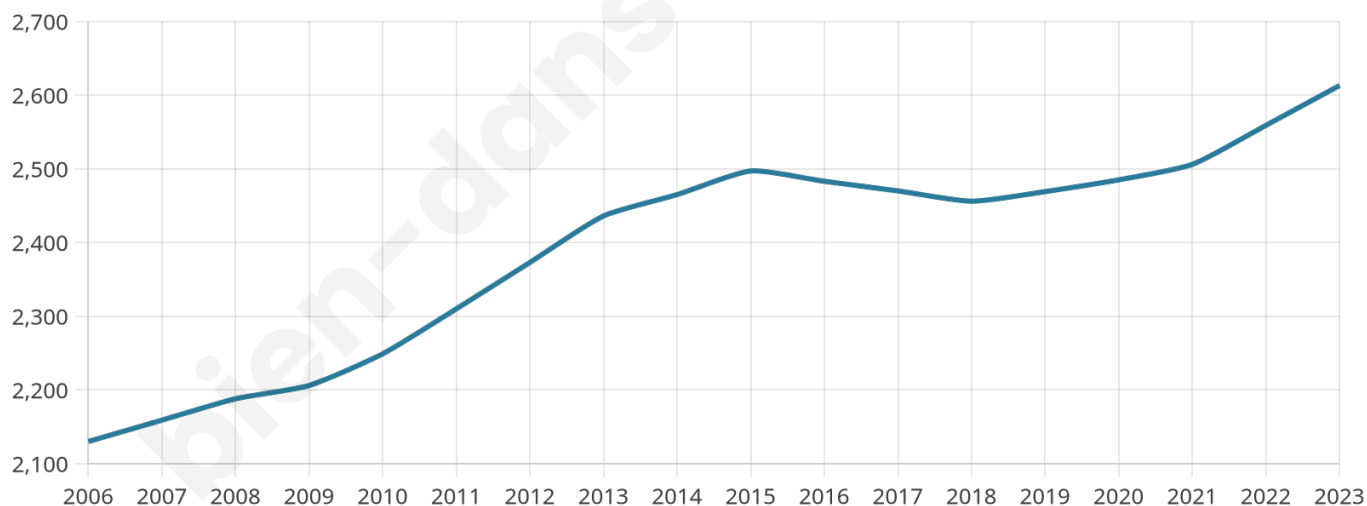

Situation géographique

i Informations clés

- **Région** : Pays de la Loire
- **Département** : Vendée
- **Code postal** : 85140
- **Superficie** : 42 km²

Statistiques sur la population

Nombre d'habitants

2 613

Age moyen

40 ans

Pop active

48.3%

Taux chômage

3.3%

Pop densité

62 h/km²

Revenu moyen

23 180 €/an

Evolution du nombre d'habitants

Sources : Institut national de la statistique et des études économiques (insee) selon Les dernières parutions officielles de 2024 portant sur les années 2020, 2021 et 2022.