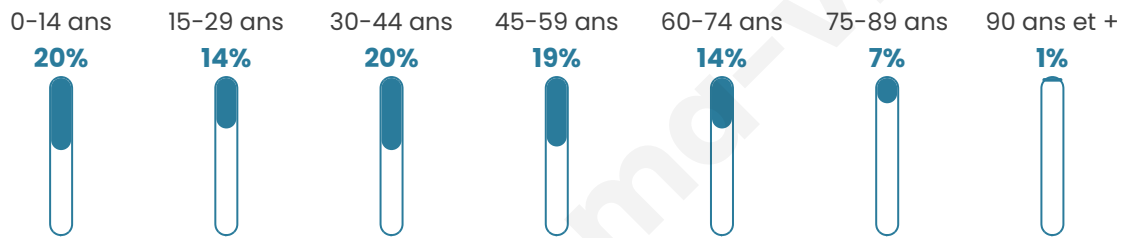

Age moyen

40 ans

Pop active

48.3%

Taux chômage

3.3%

Pop densité

62 h/km²

Revenu moyen

23 180 €/an

Evolution du nombre d'habitants

Sources : Institut national de la statistique et des études économiques (insee) selon Les dernières parutions officielles de 2024 portant sur les années 2020, 2021 et 2022.

Tranche d'âge

Activité professionnelle

Niveau de diplôme

Composition des ménages

Profils électoraux

Premier tour

	Emmanuel MACRON	44.26 %
	Marine LE PEN	26.88 %
	Jean-Luc MÉLENCHON	8.94 %
	Valérie PÉCRESSÉ	5.63 %
	Éric ZEMMOUR	3.87 %
	Yannick JADOT	2.96 %
	Jean LASSALLE	2.60 %
	Nicolas DUPONT-AIGNAN	1.69 %
	Anne HIDALGO	1.13 %
	Fabien ROUSSEL	0.84 %
	Philippe POUTOU	0.84 %
	Nathalie ARTHAUD	0.35 %

1 876 inscrits

Participation : 77.56%

Votes blancs : 1.44%

Votes nuls : 0.89%

Second tour

	Emmanuel MACRON	62,55 %
	Marine LE PEN	37,45 %

1 875 inscrits

Participation : 79.63%