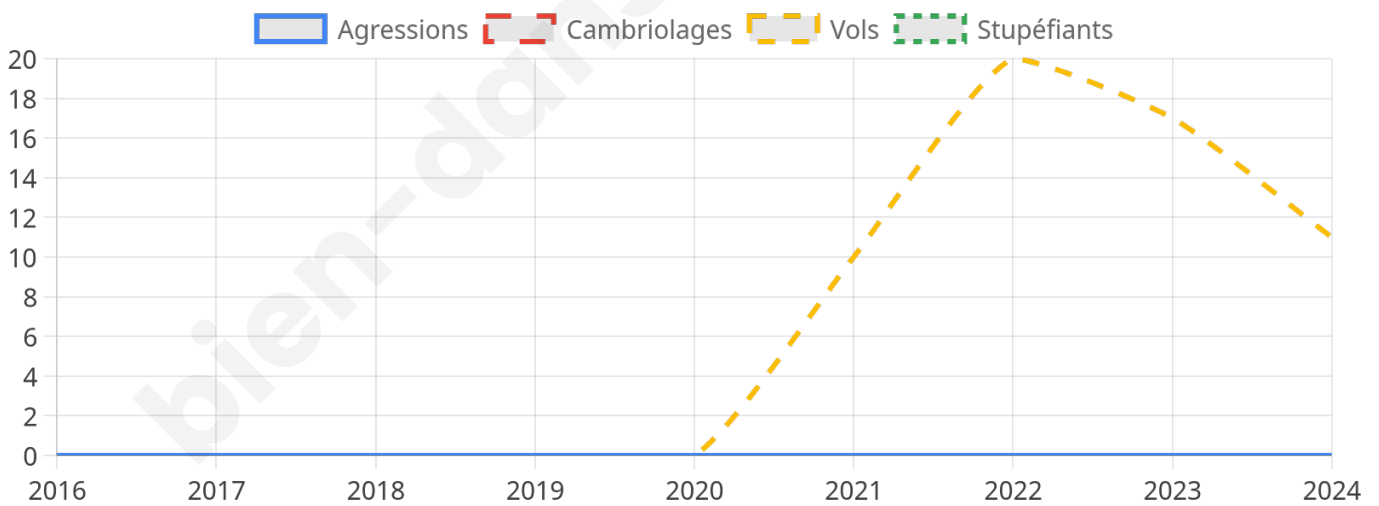

Sécurité

Agressions physiques / sexuelles

0

Cambriolages

0

Vols / dégradations

11

Stupéfiants

0

Evolution du nombre d'infractions