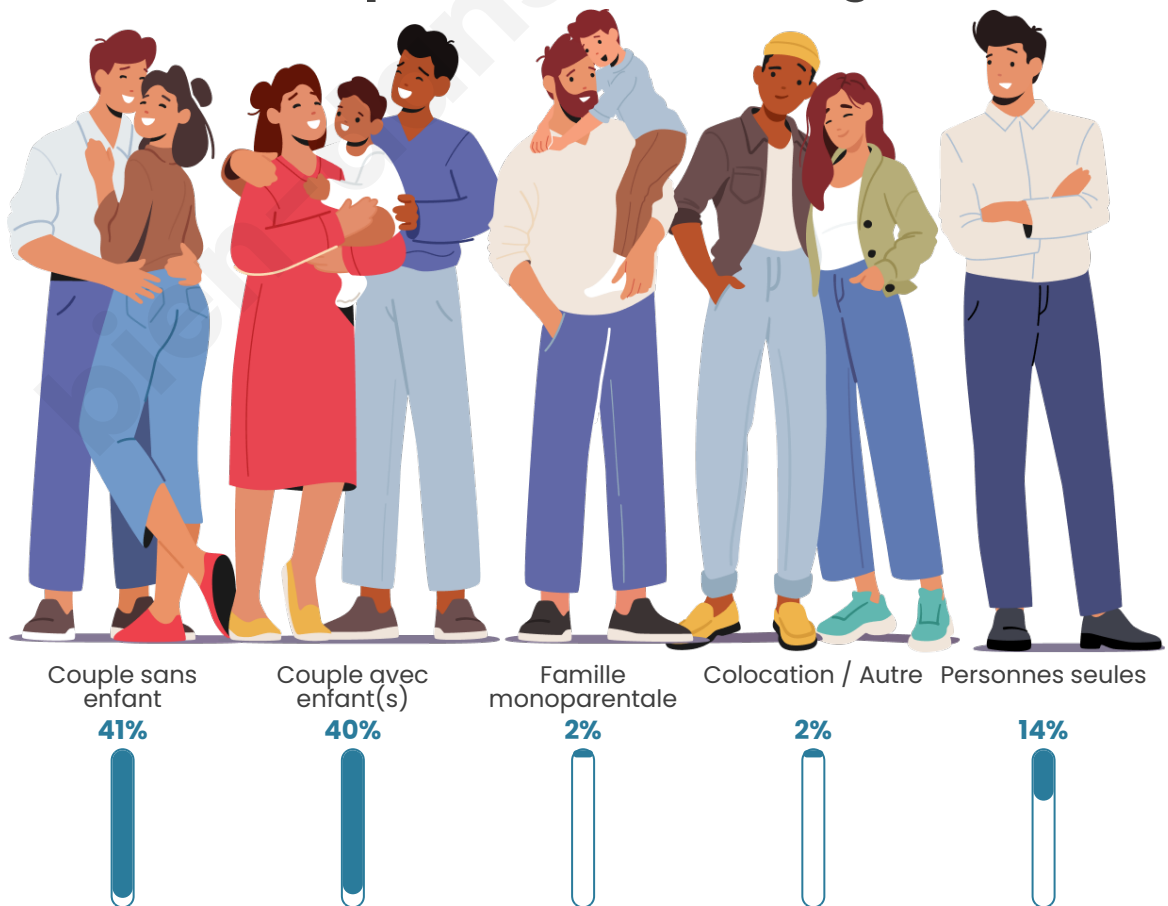

Tranche d'âge

Activité professionnelle

Niveau de diplôme

Composition des ménages

Profils électoraux

Premier tour

	Emmanuel MACRON	44.26 %
	Marine LE PEN	26.88 %
	Jean-Luc MÉLENCHON	8.94 %
	Valérie PÉCRESSÉ	5.63 %
	Éric ZEMMOUR	3.87 %
	Yannick JADOT	2.96 %
	Jean LASSALLE	2.60 %
	Nicolas DUPONT-AIGNAN	1.69 %
	Anne HIDALGO	1.13 %
	Fabien ROUSSEL	0.84 %
	Philippe POUTOU	0.84 %
	Nathalie ARTHAUD	0.35 %