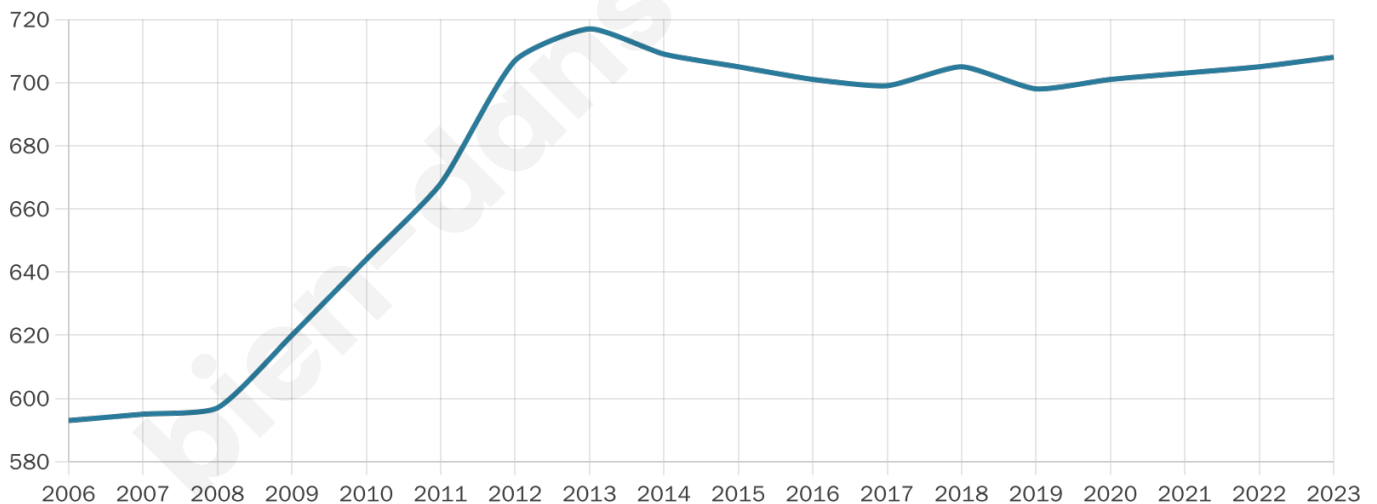

# Statistiques sur la population

Nombre d'habitants

**708**

Age moyen

**41 ans**

Pop active

**46.9%**

Taux chômage

**7.4%**

Pop densité

**47 h/km<sup>2</sup>**

Revenu moyen

**22 090 €/an**

## Evolution du nombre d'habitants

Sources : Institut national de la statistique et des études économiques (insee) selon Les dernières parutions officielles de 2024 portant sur les années 2020, 2021 et 2022.

## Tranche d'âge