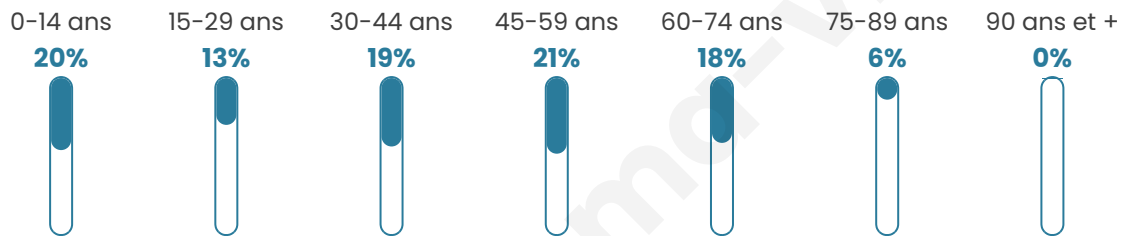

# Statistiques sur la population

Nombre d'habitants

**708**

Age moyen

**41 ans**

Pop active

**46.9%**

Taux chômage

**7.4%**

Pop densité

**47 h/km<sup>2</sup>**

Revenu moyen

**22 090 €/an**

## Evolution du nombre d'habitants

Sources : Institut national de la statistique et des études économiques (insee) selon Les dernières parutions officielles de 2024 portant sur les années 2020, 2021 et 2022.

## Tranche d'âge