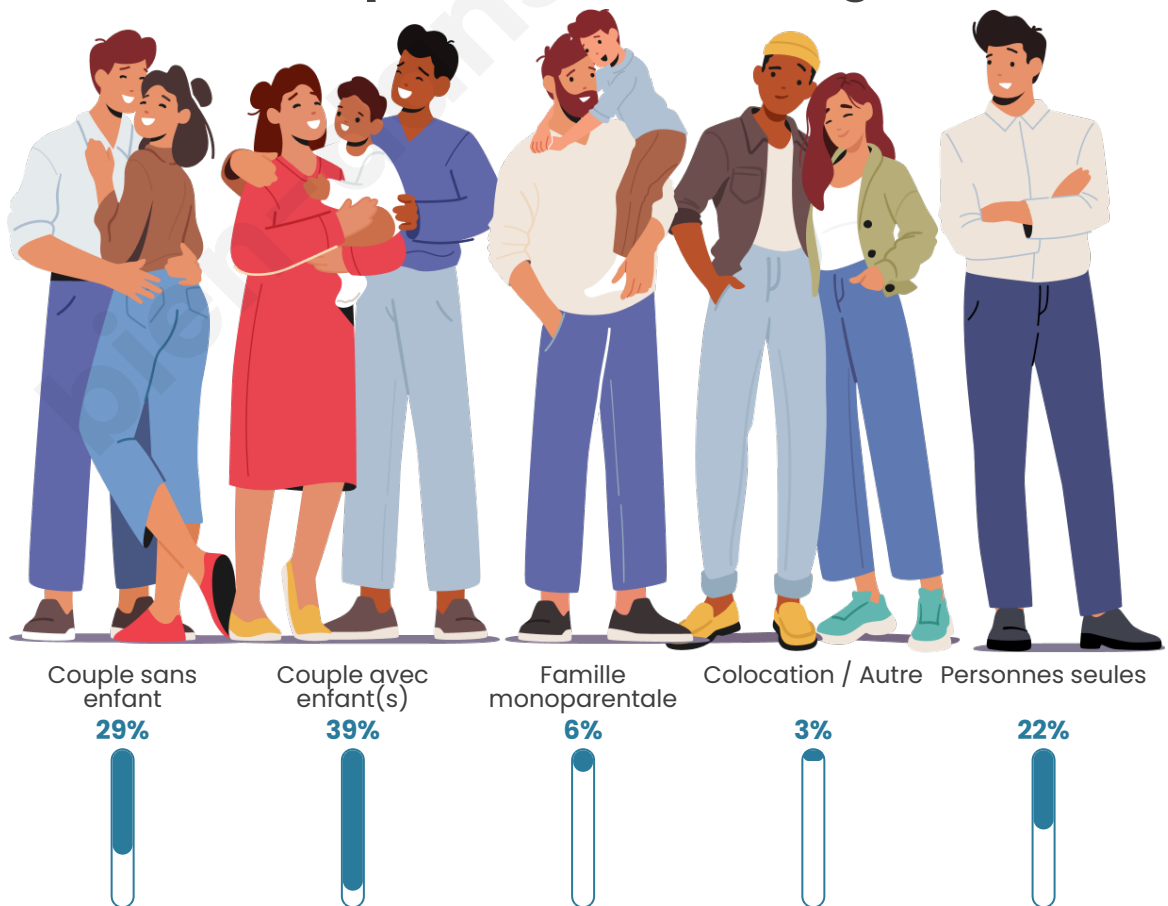

Nombre d'habitants

30 598

Age moyen

40 ans

Pop active

48.4%

Taux chômage

6.4%

Tranche d'âge

Activité professionnelle

Niveau de diplôme

Composition des ménages

Profils électoraux

Premier tour

	Emmanuel MACRON	41.10 %
	Jean-Luc MÉLENCHON	16.50 %
	Valérie PÉCRESSÉ	10.43 %
	Marine LE PEN	9.73 %
	Éric ZEMMOUR	8.63 %
	Yannick JADOT	6.82 %
	Jean LASSALLE	1.85 %
	Nicolas DUPONT-AIGNAN	1.71 %
	Fabien ROUSSEL	1.28 %
	Anne HIDALGO	1.24 %
	Philippe POUTOU	0.44 %
	Nathalie ARTHAUD	0.27 %