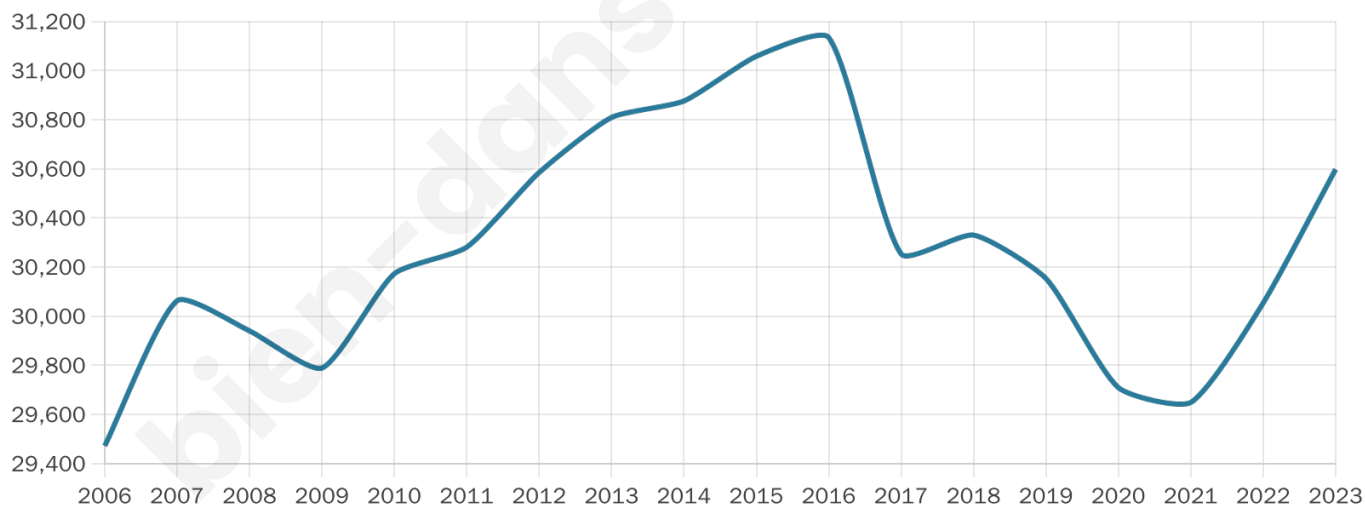

Nombre d'habitants

30 598

Age moyen

40 ans

Pop active

48.4%

Taux chômage

6.4%

Pop densité

6 120 h/km²

Revenu moyen

33 670 €/an

Evolution du nombre d'habitants

Sources : Institut national de la statistique et des études économiques (insee) selon Les dernières parutions officielles de 2024 portant sur les années 2020, 2021 et 2022.

Tranche d'âge

Activité professionnelle

Niveau de diplôme

Composition des ménages

Profils électoraux

Premier tour

	Emmanuel MACRON	41.10 %
	Jean-Luc MÉLENCHON	16.50 %
	Valérie PÉCRESSÉ	10.43 %
	Marine LE PEN	9.73 %
	Éric ZEMMOUR	8.63 %
	Yannick JADOT	6.82 %
	Jean LASSALLE	1.85 %
	Nicolas DUPONT-AIGNAN	1.71 %
	Fabien ROUSSEL	1.28 %
	Anne HIDALGO	1.24 %
	Philippe POUTOU	0.44 %
	Nathalie ARTHAUD	0.27 %