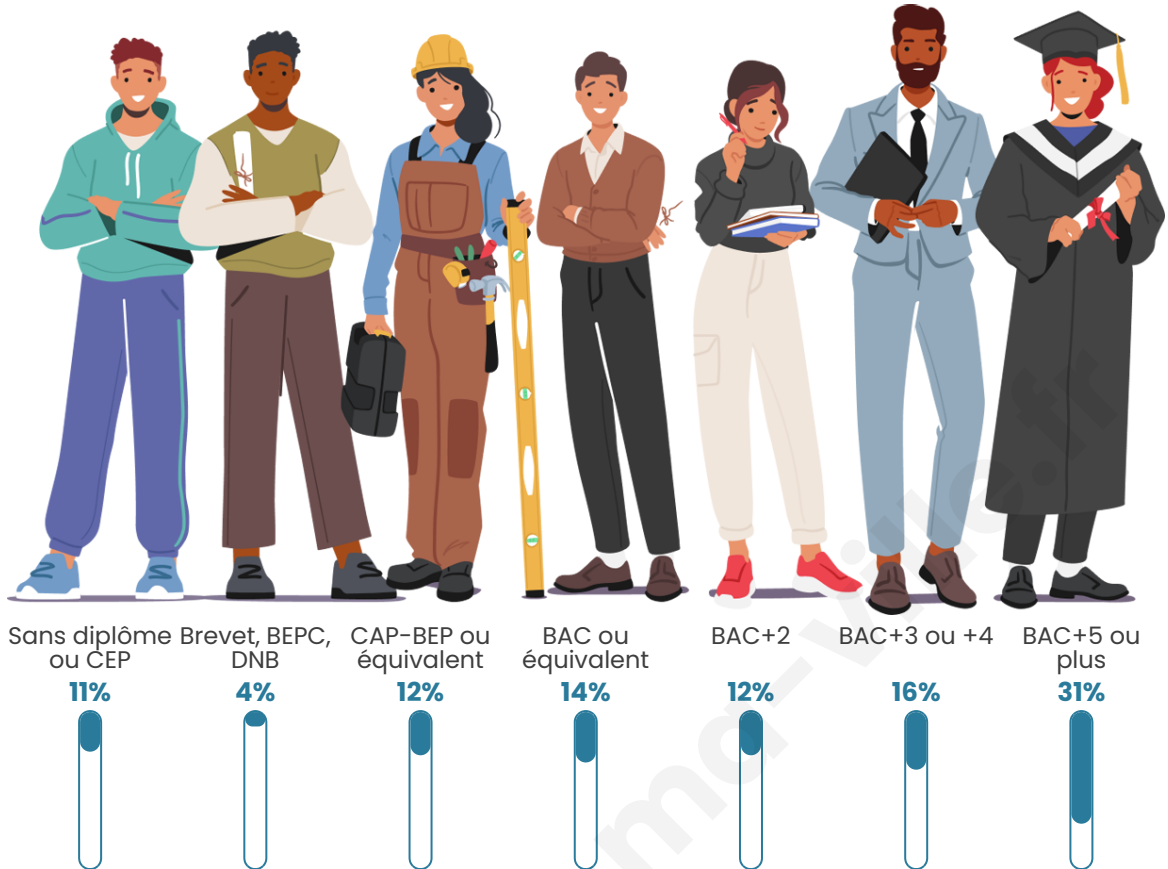

Nombre d'habitants

30 598

Age moyen

40 ans

Pop active

48.4%

Taux chômage

6.4%

Pop densité

6 120 h/km²

Revenu moyen

33 670 €/an

Evolution du nombre d'habitants

Sources : Institut national de la statistique et des études économiques (insee) selon Les dernières parutions officielles de 2024 portant sur les années 2020, 2021 et 2022.

Tranche d'âge

Activité professionnelle

Niveau de diplôme

Composition des ménages

Profils électoraux

Premier tour

	Emmanuel MACRON	41.10 %
	Jean-Luc MÉLENCHON	16.50 %
	Valérie PÉCRESSÉ	10.43 %
	Marine LE PEN	9.73 %
	Éric ZEMMOUR	8.63 %
	Yannick JADOT	6.82 %
	Jean LASSALLE	1.85 %
	Nicolas DUPONT-AIGNAN	1.71 %
	Fabien ROUSSEL	1.28 %
	Anne HIDALGO	1.24 %
	Philippe POUTOU	0.44 %
	Nathalie ARTHAUD	0.27 %