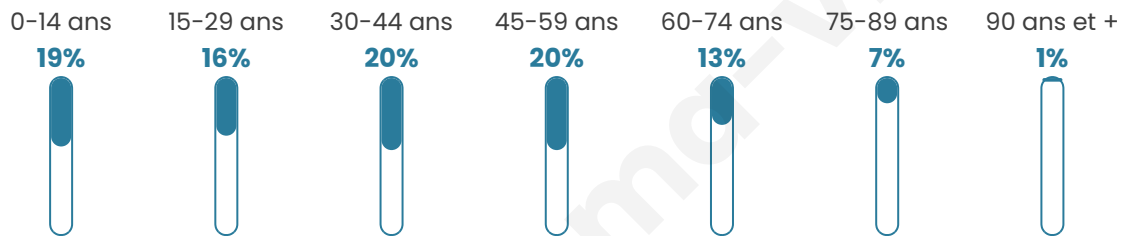

Nombre d'habitants

30 598

Age moyen

40 ans

Pop active

48.4%

Taux chômage

6.4%

Pop densité

6 120 h/km²

Revenu moyen

33 670 €/an

Evolution du nombre d'habitants

Sources : Institut national de la statistique et des études économiques (insee) selon Les dernières parutions officielles de 2024 portant sur les années 2020, 2021 et 2022.

Tranche d'âge

Activité professionnelle

Niveau de diplôme

Composition des ménages

Profils électoraux

Premier tour

	Emmanuel MACRON	41.10 %
	Jean-Luc MÉLENCHON	16.50 %
	Valérie PÉCRESSÉ	10.43 %
	Marine LE PEN	9.73 %
	Éric ZEMMOUR	8.63 %
	Yannick JADOT	6.82 %
	Jean LASSALLE	1.85 %
	Nicolas DUPONT-AIGNAN	1.71 %
	Fabien ROUSSEL	1.28 %
	Anne HIDALGO	1.24 %
	Philippe POUTOU	0.44 %
	Nathalie ARTHAUD	0.27 %