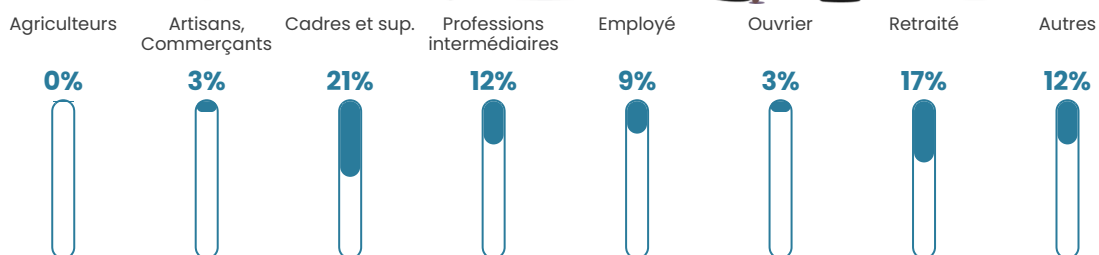

Pop densité

6 120 h/km²

Revenu moyen

33 670 €/an

Evolution du nombre d'habitants

Sources : Institut national de la statistique et des études économiques (insee) selon Les dernières parutions officielles de 2024 portant sur les années 2020, 2021 et 2022.

Tranche d'âge

Activité professionnelle

Niveau de diplôme

Composition des ménages

Profils électoraux

Premier tour

	Emmanuel MACRON	41.10 %
	Jean-Luc MÉLENCHON	16.50 %
	Valérie PÉCRESSÉ	10.43 %
	Marine LE PEN	9.73 %
	Éric ZEMMOUR	8.63 %
	Yannick JADOT	6.82 %
	Jean LASSALLE	1.85 %
	Nicolas DUPONT-AIGNAN	1.71 %
	Fabien ROUSSEL	1.28 %
	Anne HIDALGO	1.24 %
	Philippe POUTOU	0.44 %
	Nathalie ARTHAUD	0.27 %