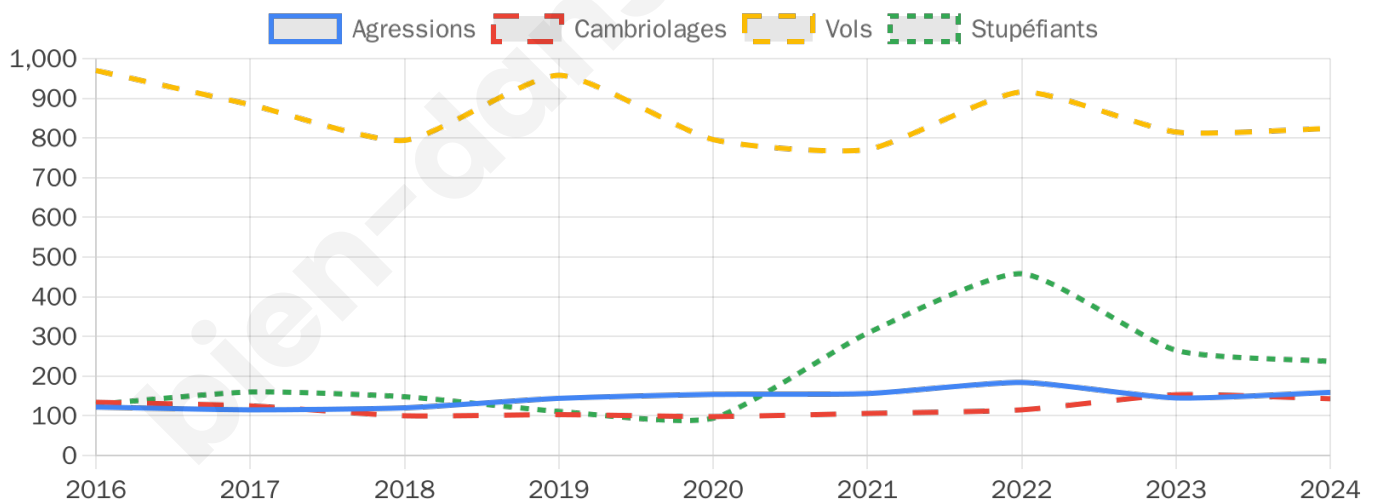

20 433 inscrits

Participation : 79.14%

Votes blancs : 1.29%

Votes nuls : 0.24%

Second tour

	Emmanuel MACRON	78,31 %
	Marine LE PEN	21,69 %

20 446 inscrits

Participation : 75.69%

Votes blancs : 5.01%

Votes nuls : 1.56%

Sécurité

Agressions physiques / sexuelles

159

Cambriolages

143

Vols / dégradations

824

Stupéfiants

237

Evolution du nombre d'infractions

Pour comparer

(en proportion du nombre d'habitants)

Sources : Bases statistiques communale, départementale et régionale de la délinquance enregistrée par la police et la gendarmerie nationales selon les dernières parutions officielles de 2025 portant sur l'année 2024 ([data.gouv](https://data.gouv.fr)).