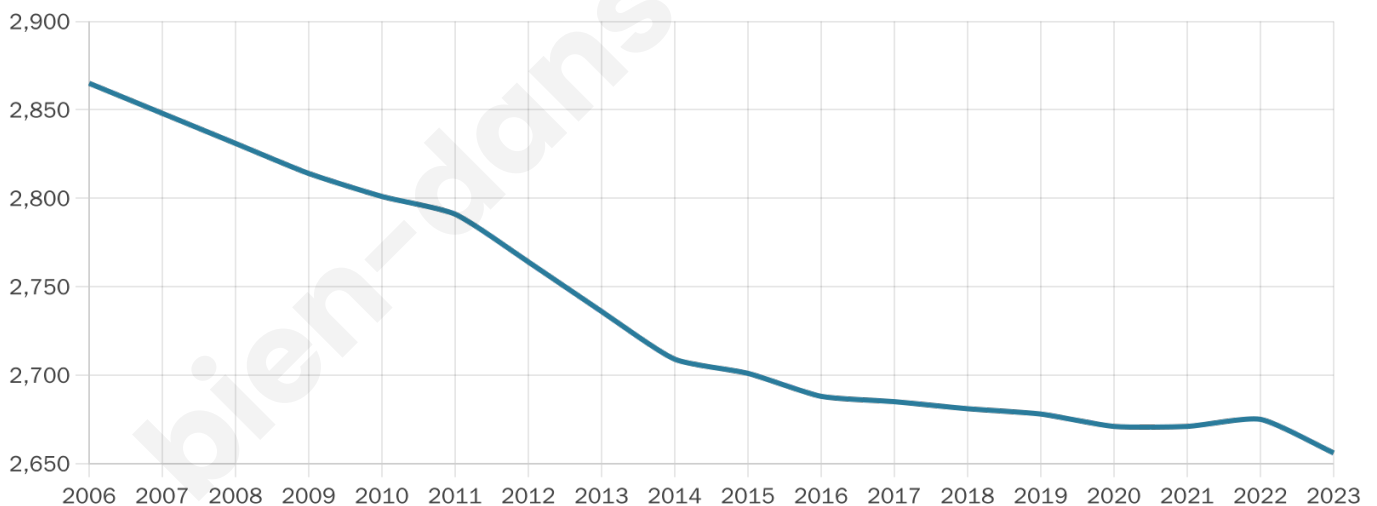

2 656

Age moyen

51 ans

Pop active

37.7%

Taux chômage

6.6%

Pop densité

166 h/km²

Revenu moyen

21 430 €/an

Evolution du nombre d'habitants

Sources : Institut national de la statistique et des études économiques (insee) selon Les dernières parutions officielles de 2024 portant sur les années 2020, 2021 et 2022.