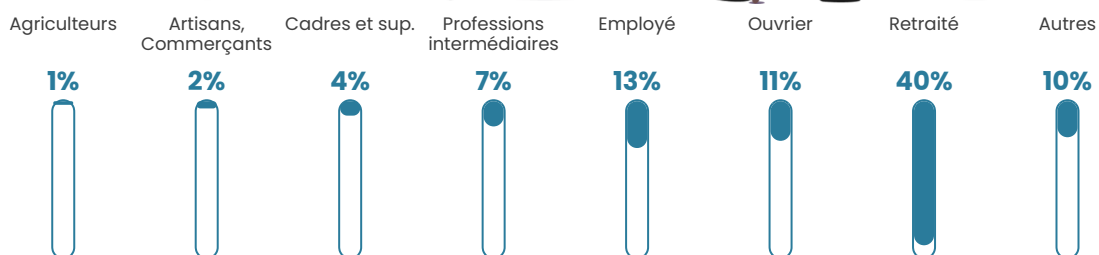

166 h/km²

Revenu moyen

21 430 €/an

Evolution du nombre d'habitants

Sources : Institut national de la statistique et des études économiques (insee) selon Les dernières parutions officielles de 2024 portant sur les années 2020, 2021 et 2022.

Tranche d'âge

Activité professionnelle

Niveau de diplôme

Composition des ménages

Profils électoraux

Premier tour

	Emmanuel MACRON	35.62 %
	Marine LE PEN	26.53 %
	Jean-Luc MÉLENCHON	13.30 %
	Éric ZEMMOUR	4.82 %
	Valérie PÉCRESE	4.58 %
	Yannick JADOT	3.22 %
	Nicolas DUPONT-AIGNAN	2.84 %
	Jean LASSALLE	2.54 %
	Anne HIDALGO	2.10 %
	Fabien ROUSSEL	1.92 %
	Philippe POUTOU	1.36 %
	Nathalie ARTHAUD	1.18 %