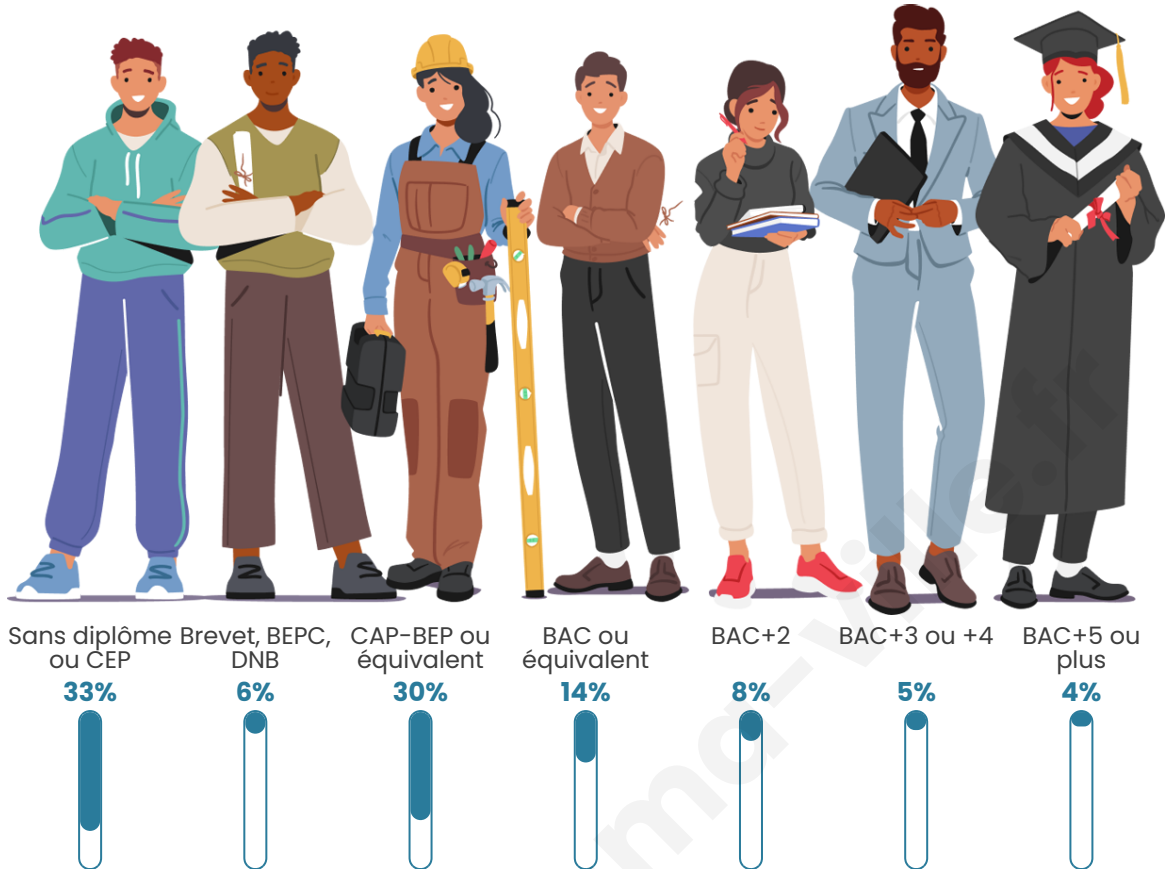

2 656

Age moyen

51 ans

Pop active

37.7%

Taux chômage

6.6%

Pop densité

Tranche d'âge

Activité professionnelle

Niveau de diplôme

Composition des ménages

Profils électoraux

Premier tour

	Emmanuel MACRON	35.62 %
	Marine LE PEN	26.53 %
	Jean-Luc MÉLENCHON	13.30 %
	Éric ZEMMOUR	4.82 %
	Valérie PÉCRESE	4.58 %
	Yannick JADOT	3.22 %
	Nicolas DUPONT-AIGNAN	2.84 %
	Jean LASSALLE	2.54 %
	Anne HIDALGO	2.10 %
	Fabien ROUSSEL	1.92 %
	Philippe POUTOU	1.36 %
	Nathalie ARTHAUD	1.18 %