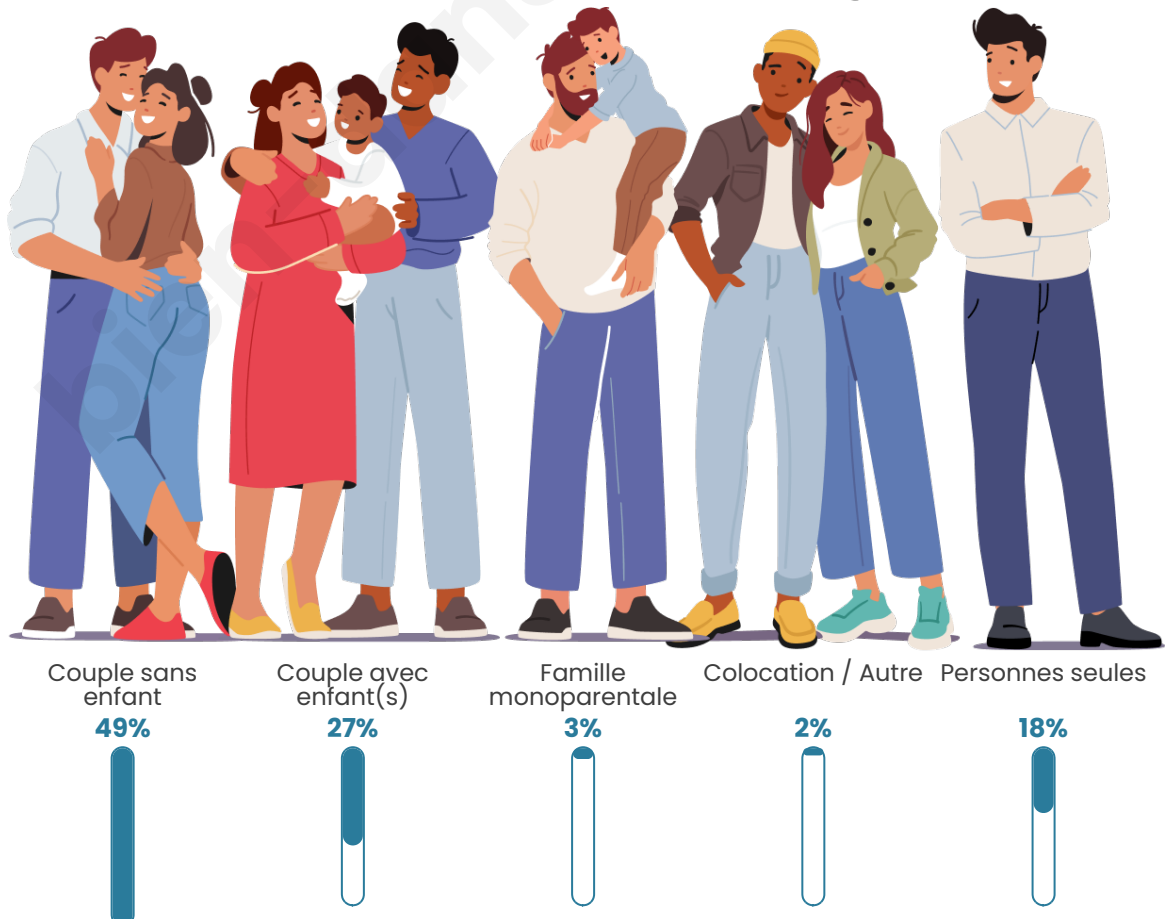

Tranche d'âge

Activité professionnelle

Niveau de diplôme

Composition des ménages

Profils électoraux

Premier tour

	Emmanuel MACRON	35.62 %
	Marine LE PEN	26.53 %
	Jean-Luc MÉLENCHON	13.30 %
	Éric ZEMMOUR	4.82 %
	Valérie PÉCRESE	4.58 %
	Yannick JADOT	3.22 %
	Nicolas DUPONT-AIGNAN	2.84 %
	Jean LASSALLE	2.54 %
	Anne HIDALGO	2.10 %
	Fabien ROUSSEL	1.92 %
	Philippe POUTOU	1.36 %
	Nathalie ARTHAUD	1.18 %