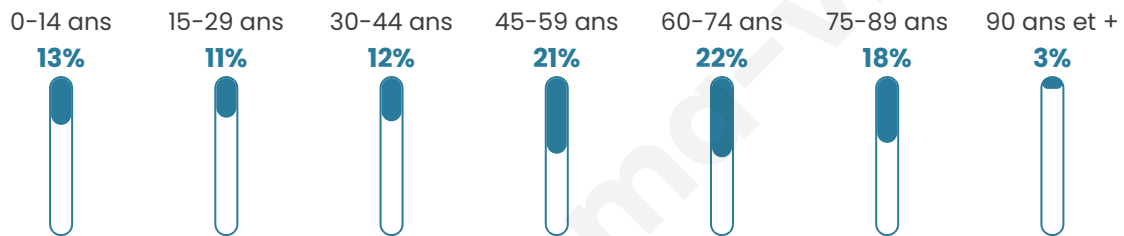

2 656

Age moyen

51 ans

Pop active

37.7%

Taux chômage

6.6%

Pop densité

166 h/km²

Revenu moyen

21 430 €/an

Evolution du nombre d'habitants

Sources : Institut national de la statistique et des études économiques (insee) selon Les dernières parutions officielles de 2024 portant sur les années 2020, 2021 et 2022.

Tranche d'âge

Activité professionnelle

Niveau de diplôme

Composition des ménages

Profils électoraux

Premier tour

	Emmanuel MACRON	35.62 %
	Marine LE PEN	26.53 %
	Jean-Luc MÉLENCHON	13.30 %
	Éric ZEMMOUR	4.82 %
	Valérie PÉCRESE	4.58 %
	Yannick JADOT	3.22 %
	Nicolas DUPONT-AIGNAN	2.84 %
	Jean LASSALLE	2.54 %
	Anne HIDALGO	2.10 %
	Fabien ROUSSEL	1.92 %
	Philippe POUTOU	1.36 %
	Nathalie ARTHAUD	1.18 %