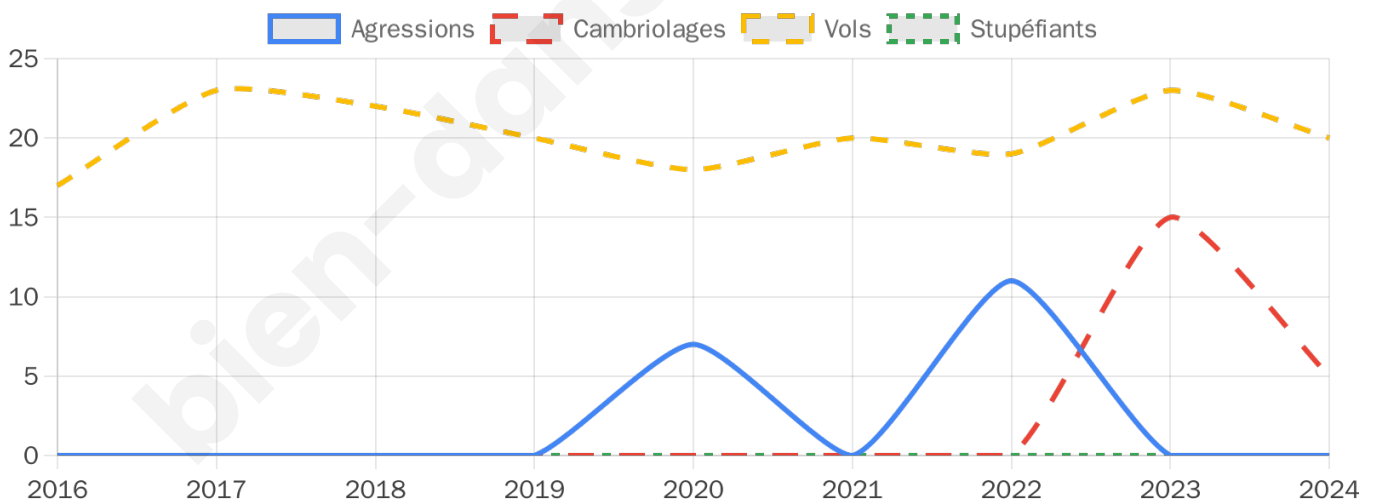

2 192 inscrits

Participation : 76%
Votes blancs : 1.62%
Votes nuls : 1.32%

Second tour

	Emmanuel MACRON	60,8 %
	Marine LE PEN	39,2 %

2 194 inscrits

Participation : 74.93%
Votes blancs : 5.9%
Votes nuls : 3.16%

0

Evolution du nombre d'infractions

Pour comparer

(en proportion du nombre d'habitants)

Sources : Bases statistiques communale, départementale et régionale de la délinquance enregistrée par la police et la gendarmerie nationales selon les dernières parutions officielles de 2025 portant sur l'année 2024 ([data.gouv](https://data.gouv.fr)).