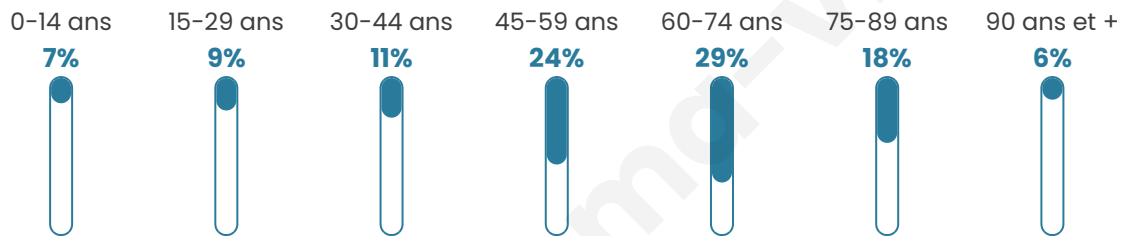

# Statistiques sur la population

Nombre d'habitants

**105**

Age moyen

**56 ans**

Pop active

**40%**

Taux chômage

**3.5%**

Pop densité

**12 h/km<sup>2</sup>**

Revenu moyen

**20 570 €/an**

## Evolution du nombre d'habitants

Sources : Institut national de la statistique et des études économiques (insee) selon Les dernières parutions officielles de 2024 portant sur les années 2020, 2021 et 2022.

## Tranche d'âge