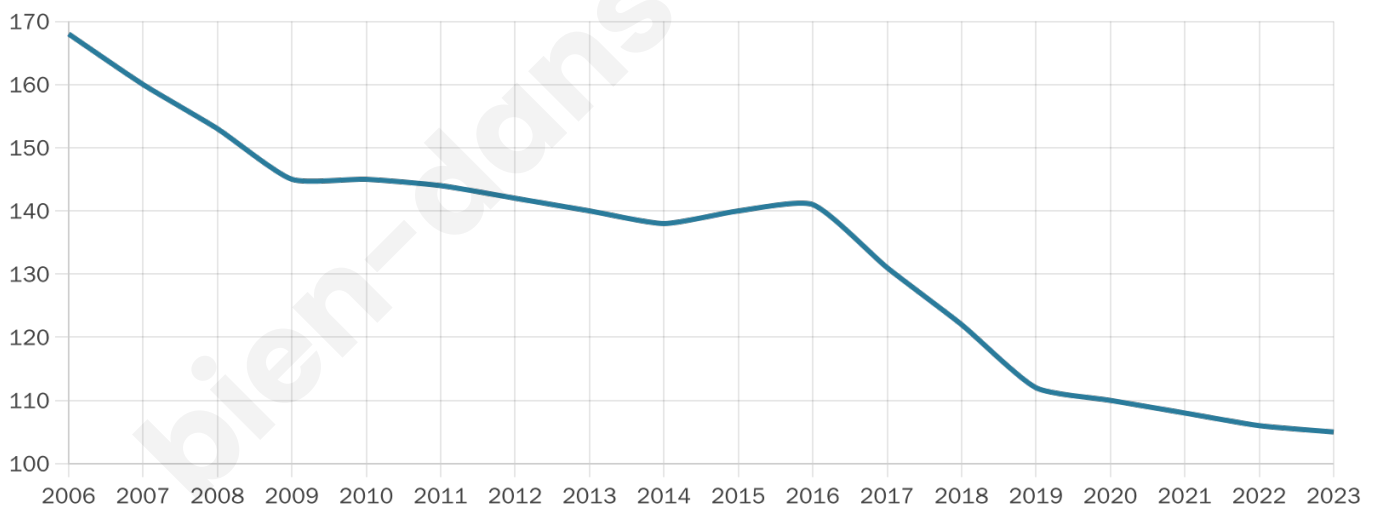

# Statistiques sur la population

Nombre d'habitants

**105**

Age moyen

**56 ans**

Pop active

**40%**

Taux chômage

**3.5%**

Pop densité

**12 h/km<sup>2</sup>**

Revenu moyen

**20 570 €/an**

## Evolution du nombre d'habitants

Sources : Institut national de la statistique et des études économiques (insee) selon Les dernières parutions officielles de 2024 portant sur les années 2020, 2021 et 2022.