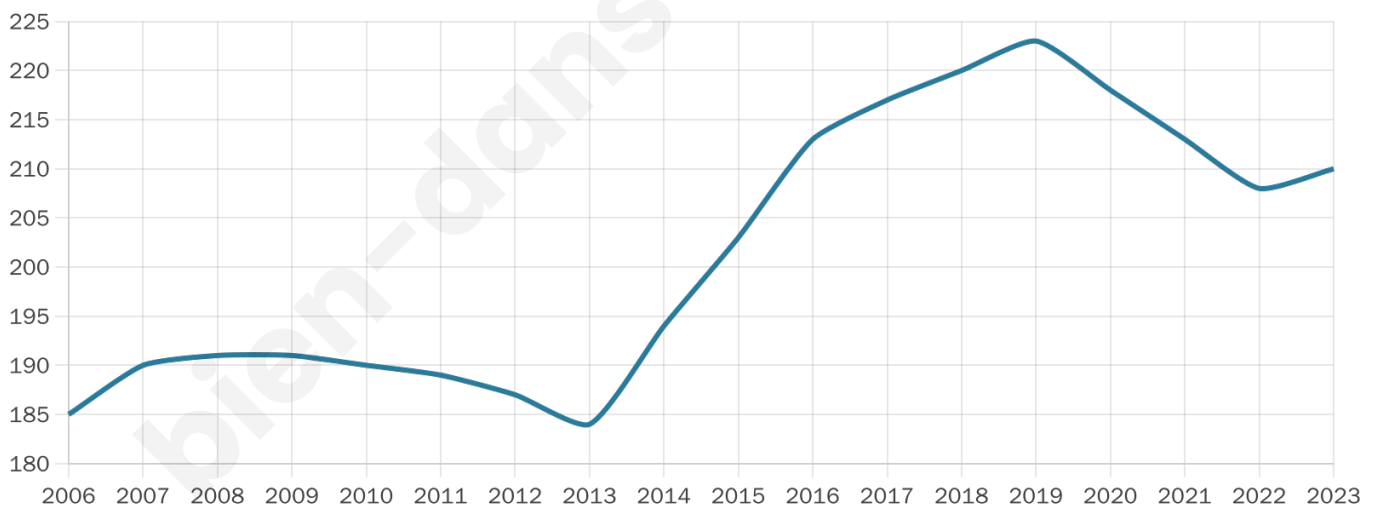

210

Age moyen

42 ans

Pop active

46.7%

Taux chômage

4.9%

Pop densité

12 h/km²

Revenu moyen

23 400 €/an

Evolution du nombre d'habitants

Sources : Institut national de la statistique et des études économiques (insee) selon Les dernières parutions officielles de 2024 portant sur les années 2020, 2021 et 2022.