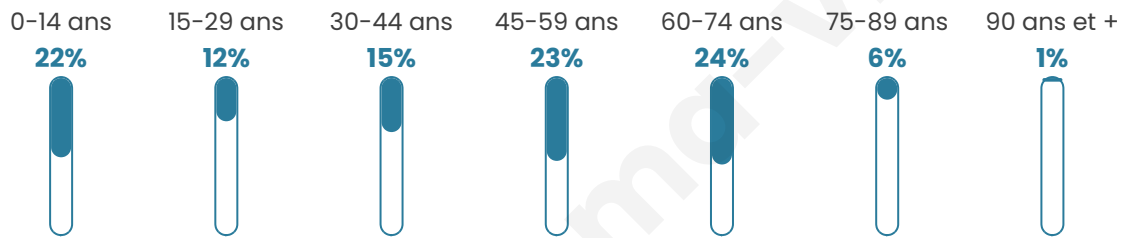

210

Age moyen

42 ans

Pop active

46.7%

Taux chômage

4.9%

Pop densité

12 h/km²

Revenu moyen

23 400 €/an

Evolution du nombre d'habitants

Sources : Institut national de la statistique et des études économiques (insee) selon Les dernières parutions officielles de 2024 portant sur les années 2020, 2021 et 2022.

Tranche d'âge

Activité professionnelle

Niveau de diplôme

Composition des ménages

Profils électoraux

Premier tour

	Marine LE PEN	34.78 %
	Emmanuel MACRON	33.33 %
	Éric ZEMMOUR	7.25 %
	Jean-Luc MÉLENCHON	5.80 %
	Valérie PÉCRESSE	5.80 %
	Jean LASSALLE	4.35 %
	Nicolas DUPONT-AIGNAN	3.62 %
	Philippe POUTOU	2.17 %
	Fabien ROUSSEL	1.45 %
	Yannick JADOT	1.45 %
	Nathalie ARTHAUD	0.00 %
	Anne HIDALGO	0.00 %

168 inscrits

Participation : 85.12%

Votes blancs : 3.50%

Votes nuls : 0.00%

Second tour

	Emmanuel MACRON	45,04 %
	Marine LE PEN	54,96 %

168 inscrits

Participation : 84.52%