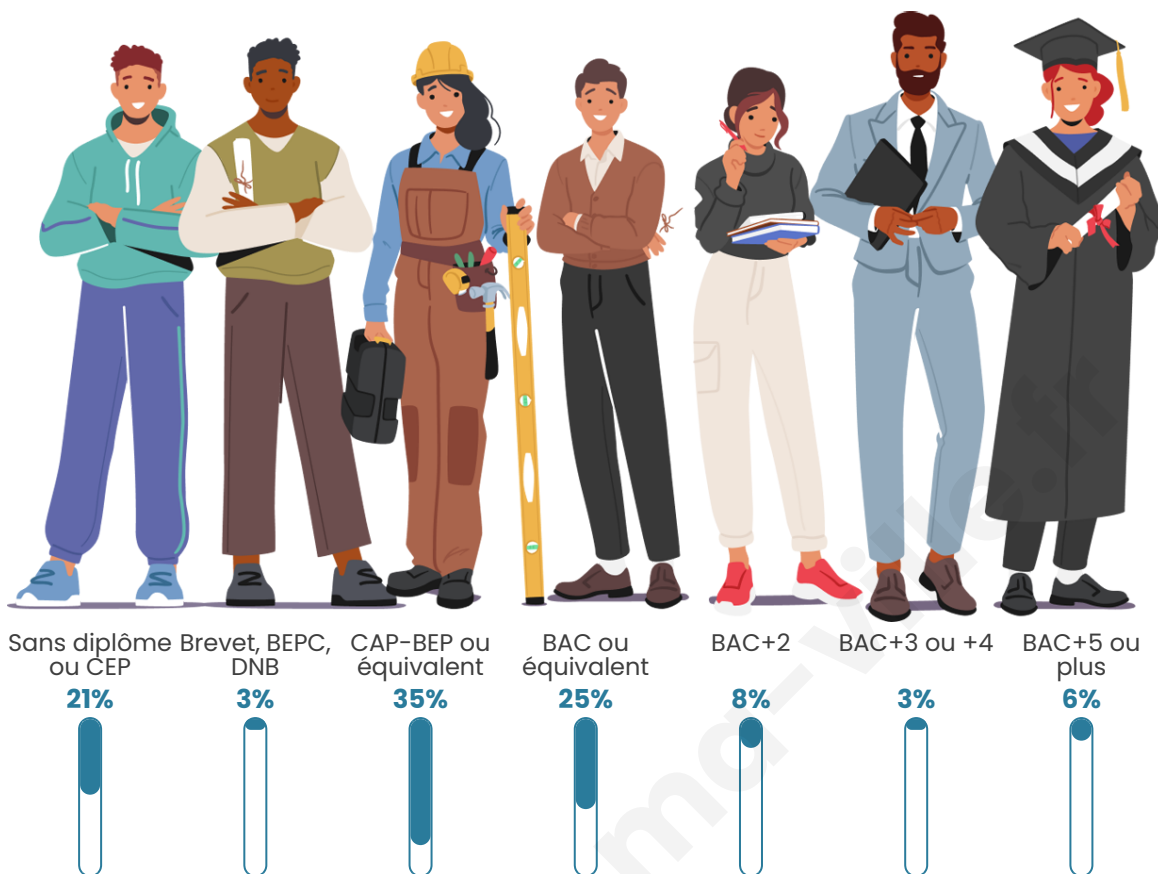

210

Age moyen

42 ans

Pop active

46.7%

Taux chômage

4.9%

Pop densité

12 h/km²

Revenu moyen

23 400 €/an

Evolution du nombre d'habitants

Sources : Institut national de la statistique et des études économiques (insee) selon Les dernières parutions officielles de 2024 portant sur les années 2020, 2021 et 2022.

Tranche d'âge

Activité professionnelle

Niveau de diplôme

Composition des ménages

Profils électoraux

Premier tour

	Marine LE PEN	34.78 %
	Emmanuel MACRON	33.33 %
	Éric ZEMMOUR	7.25 %
	Jean-Luc MÉLENCHON	5.80 %
	Valérie PÉCRESSE	5.80 %
	Jean LASSALLE	4.35 %
	Nicolas DUPONT-AIGNAN	3.62 %
	Philippe POUTOU	2.17 %
	Fabien ROUSSEL	1.45 %
	Yannick JADOT	1.45 %
	Nathalie ARTHAUD	0.00 %
	Anne HIDALGO	0.00 %