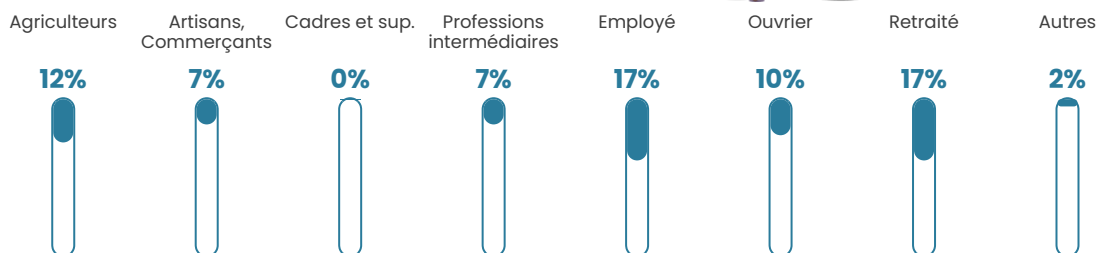

12 h/km²

Revenu moyen

23 400 €/an

Evolution du nombre d'habitants

Sources : Institut national de la statistique et des études économiques (insee) selon Les dernières parutions officielles de 2024 portant sur les années 2020, 2021 et 2022.

Tranche d'âge

Activité professionnelle

Niveau de diplôme

Composition des ménages

Profils électoraux

Premier tour

	Marine LE PEN	34.78 %
	Emmanuel MACRON	33.33 %
	Éric ZEMMOUR	7.25 %
	Jean-Luc MÉLENCHON	5.80 %
	Valérie PÉCRESSE	5.80 %
	Jean LASSALLE	4.35 %
	Nicolas DUPONT-AIGNAN	3.62 %
	Philippe POUTOU	2.17 %
	Fabien ROUSSEL	1.45 %
	Yannick JADOT	1.45 %
	Nathalie ARTHAUD	0.00 %
	Anne HIDALGO	0.00 %