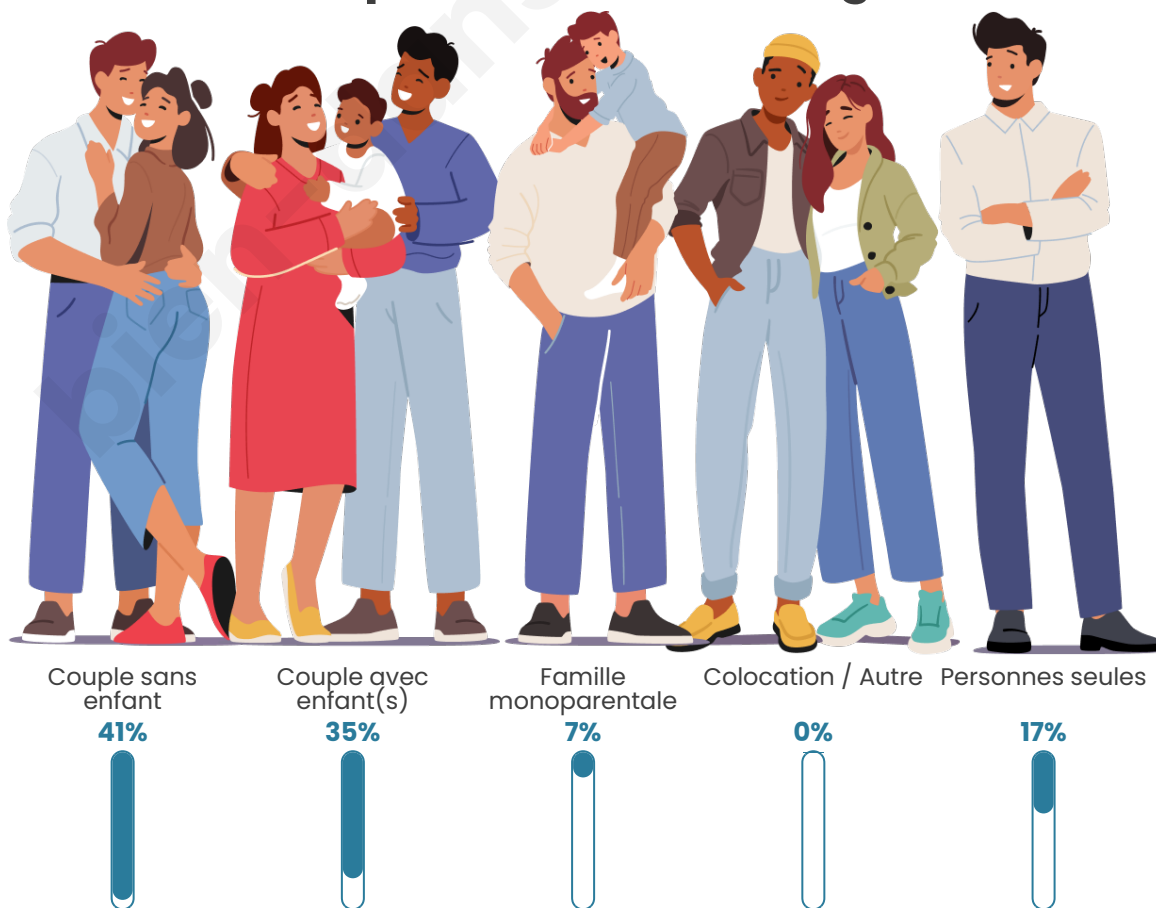

Tranche d'âge

Activité professionnelle

Niveau de diplôme

Composition des ménages

Profils électoraux

Premier tour

	Marine LE PEN	34.78 %
	Emmanuel MACRON	33.33 %
	Éric ZEMMOUR	7.25 %
	Jean-Luc MÉLENCHON	5.80 %
	Valérie PÉCRESSE	5.80 %
	Jean LASSALLE	4.35 %
	Nicolas DUPONT-AIGNAN	3.62 %
	Philippe POUTOU	2.17 %
	Fabien ROUSSEL	1.45 %
	Yannick JADOT	1.45 %
	Nathalie ARTHAUD	0.00 %
	Anne HIDALGO	0.00 %