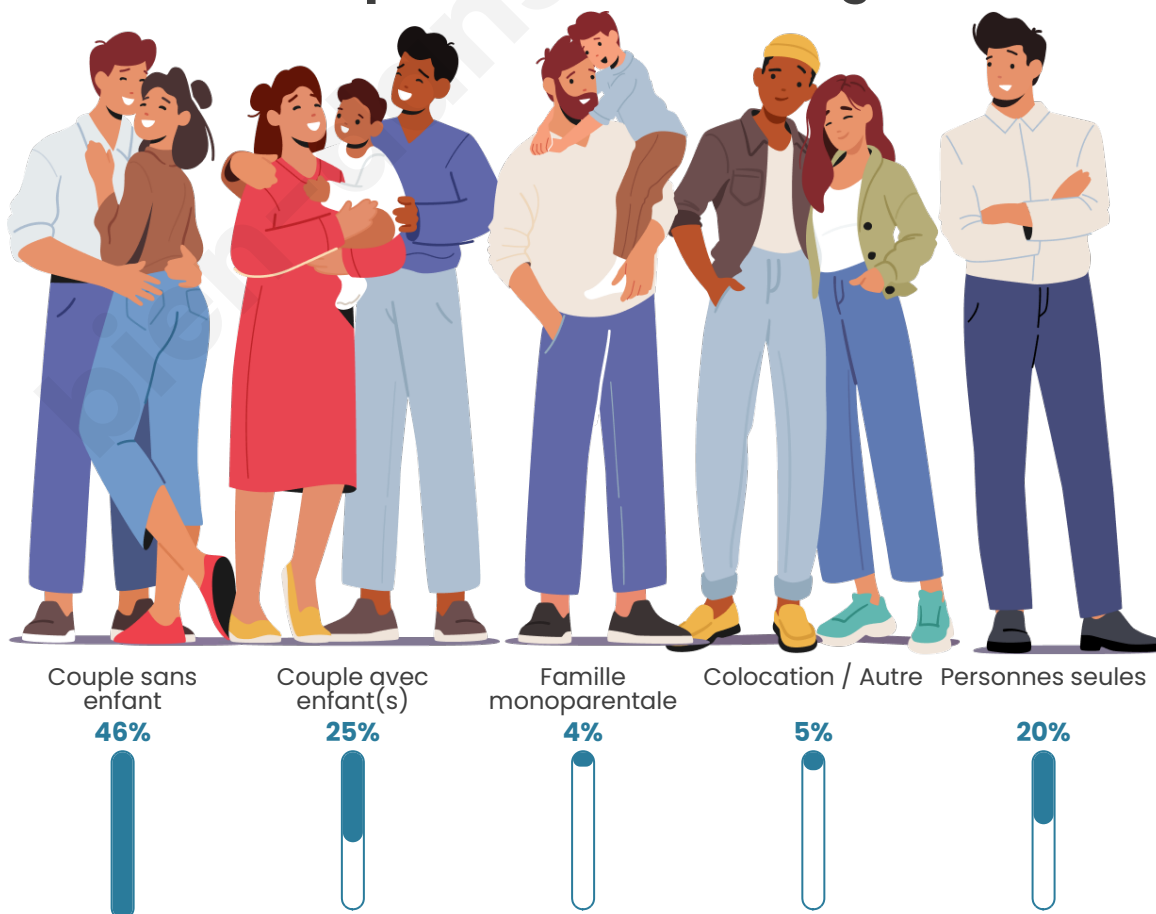

Tranche d'âge

Activité professionnelle

Niveau de diplôme

Composition des ménages

Profils électoraux

Premier tour

	Marine LE PEN	39.02 %
	Emmanuel MACRON	23.12 %
	Éric ZEMMOUR	14.45 %
	Jean-Luc MÉLENCHON	7.80 %
	Valérie PÉCRESE	7.80 %
	Jean LASSALLE	2.02 %
	Yannick JADOT	1.73 %
	Anne HIDALGO	1.16 %
	Nicolas DUPONT-AIGNAN	1.16 %
	Philippe POUTOU	0.87 %
	Fabien ROUSSEL	0.58 %
	Nathalie ARTHAUD	0.29 %