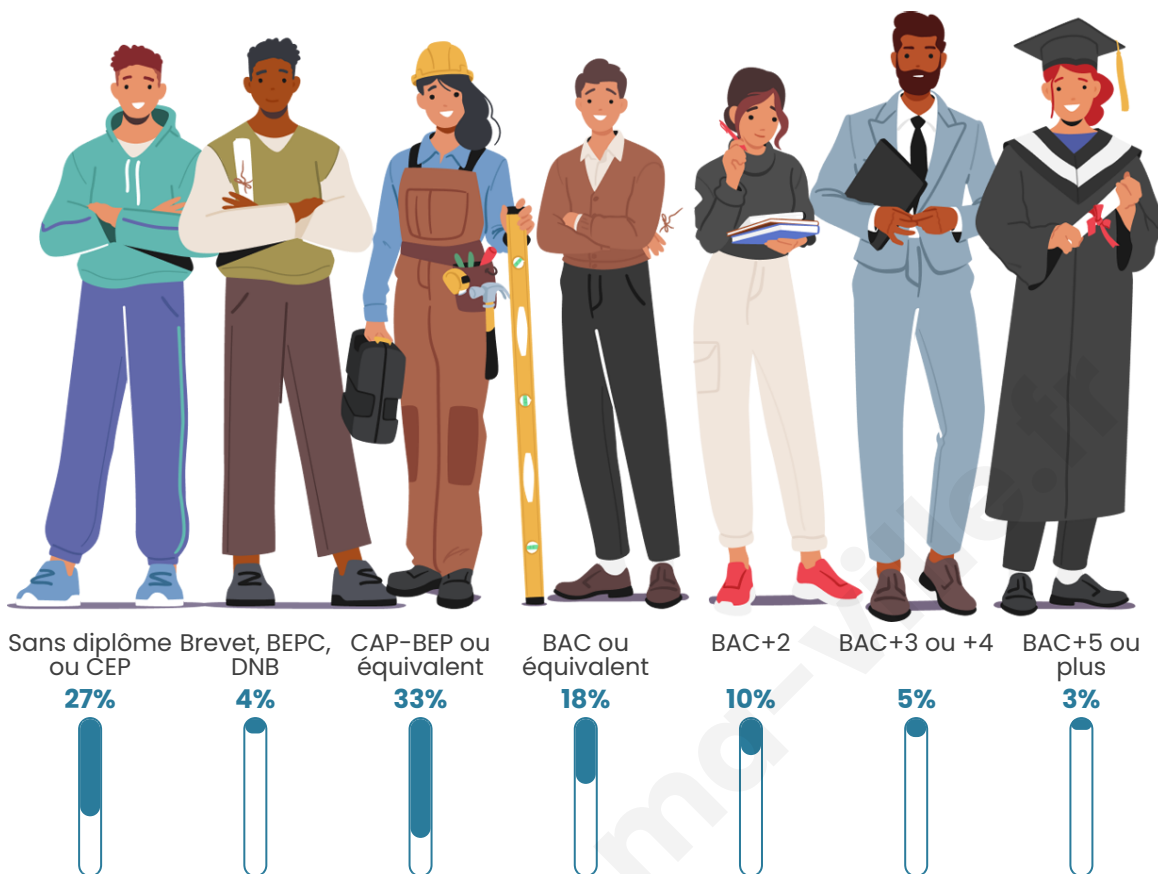

625

Age moyen

45 ans

Pop active

49.6%

Taux chômage

5.6%

Pop densité

Tranche d'âge

Activité professionnelle

Niveau de diplôme

Composition des ménages

Profils électoraux

Premier tour

	Marine LE PEN	39.02 %
	Emmanuel MACRON	23.12 %
	Éric ZEMMOUR	14.45 %
	Jean-Luc MÉLENCHON	7.80 %
	Valérie PÉCRESE	7.80 %
	Jean LASSALLE	2.02 %
	Yannick JADOT	1.73 %
	Anne HIDALGO	1.16 %
	Nicolas DUPONT-AIGNAN	1.16 %
	Philippe POUTOU	0.87 %
	Fabien ROUSSEL	0.58 %
	Nathalie ARTHAUD	0.29 %