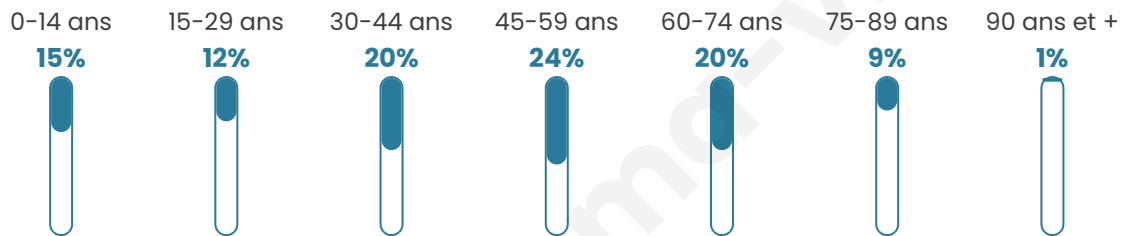

625

Age moyen

45 ans

Pop active

49.6%

Taux chômage

5.6%

Pop densité

57 h/km²

Revenu moyen

24 230 €/an

Evolution du nombre d'habitants

Sources : Institut national de la statistique et des études économiques (insee) selon Les dernières parutions officielles de 2024 portant sur les années 2020, 2021 et 2022.

Tranche d'âge

Activité professionnelle

Niveau de diplôme

Composition des ménages

Profils électoraux

Premier tour

	Marine LE PEN	39.02 %
	Emmanuel MACRON	23.12 %
	Éric ZEMMOUR	14.45 %
	Jean-Luc MÉLENCHON	7.80 %
	Valérie PÉCRESE	7.80 %
	Jean LASSALLE	2.02 %
	Yannick JADOT	1.73 %
	Anne HIDALGO	1.16 %
	Nicolas DUPONT-AIGNAN	1.16 %
	Philippe POUTOU	0.87 %
	Fabien ROUSSEL	0.58 %
	Nathalie ARTHAUD	0.29 %

501 inscrits

Participation : 70.66%

Votes blancs : 1.13%

Votes nuls : 1.13%

Second tour

	Emmanuel MACRON	38,86 %
	Marine LE PEN	61,14 %

501 inscrits

Participation : 71.06%