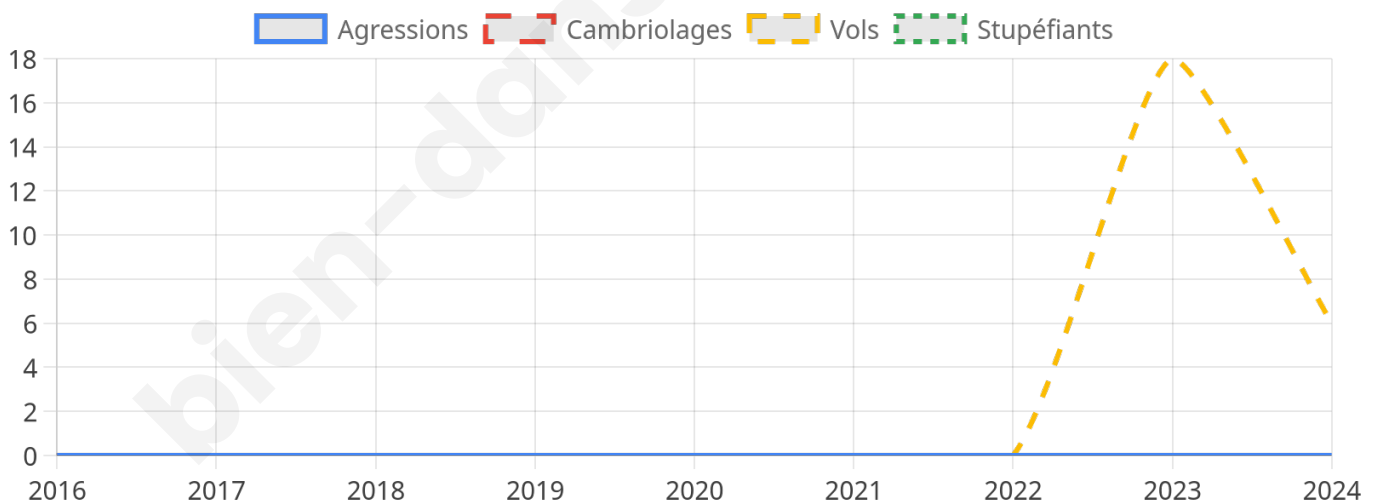

501 inscrits

Participation : 70.66%

Votes blancs : 1.13%

Votes nuls : 1.13%

Second tour

	Emmanuel MACRON	38,86 %
	Marine LE PEN	61,14 %

501 inscrits

Participation : 71.06%

6

Stupéfiants

0

Evolution du nombre d'infractions

Pour comparer

(en proportion du nombre d'habitants)

Sources : Bases statistiques communale, départementale et régionale de la délinquance enregistrée par la police et la gendarmerie nationales selon les dernières parutions officielles de 2025 portant sur l'année 2024 ([data.gouv](https://data.gouv.fr)).