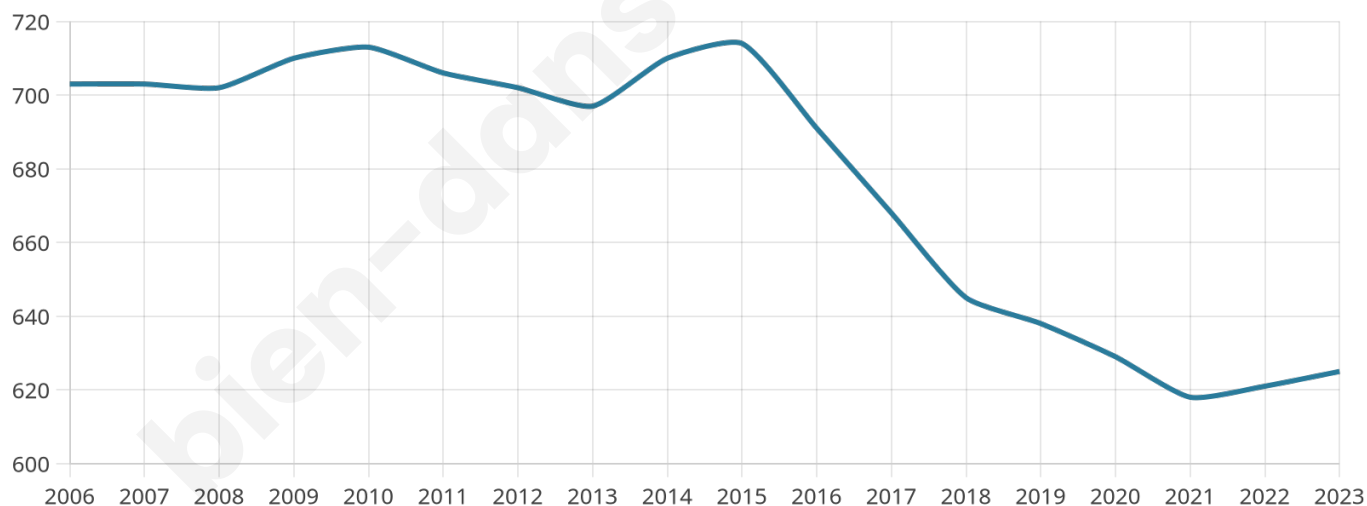

625

Age moyen

45 ans

Pop active

49.6%

Taux chômage

5.6%

Pop densité

57 h/km²

Revenu moyen

24 230 €/an

Evolution du nombre d'habitants

Sources : Institut national de la statistique et des études économiques (insee) selon Les dernières parutions officielles de 2024 portant sur les années 2020, 2021 et 2022.