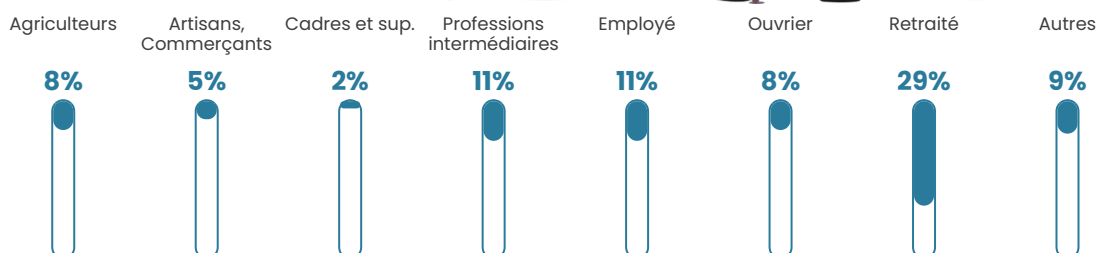

57 h/km²

Revenu moyen

24 230 €/an

Evolution du nombre d'habitants

Sources : Institut national de la statistique et des études économiques (insee) selon Les dernières parutions officielles de 2024 portant sur les années 2020, 2021 et 2022.

Tranche d'âge

Activité professionnelle

Niveau de diplôme

Composition des ménages

Profils électoraux

Premier tour

	Marine LE PEN	39.02 %
	Emmanuel MACRON	23.12 %
	Éric ZEMMOUR	14.45 %
	Jean-Luc MÉLENCHON	7.80 %
	Valérie PÉCRESE	7.80 %
	Jean LASSALLE	2.02 %
	Yannick JADOT	1.73 %
	Anne HIDALGO	1.16 %
	Nicolas DUPONT-AIGNAN	1.16 %
	Philippe POUTOU	0.87 %
	Fabien ROUSSEL	0.58 %
	Nathalie ARTHAUD	0.29 %