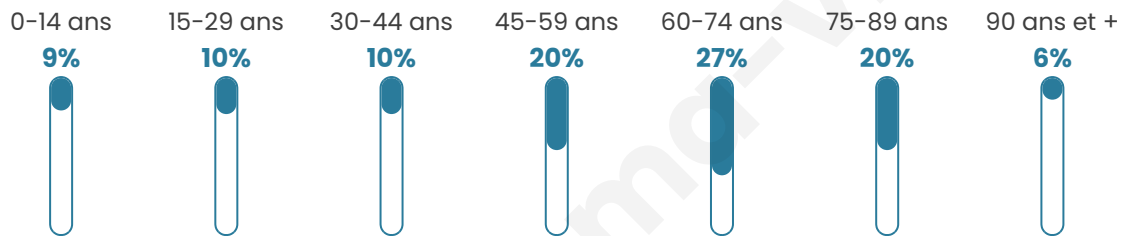

2 293

Age moyen

56 ans

Pop active

34%

Taux chômage

10.5%

Pop densité

51 h/km²

Revenu moyen

20 290 €/an

Evolution du nombre d'habitants

Sources : Institut national de la statistique et des études économiques (insee) selon Les dernières parutions officielles de 2024 portant sur les années 2020, 2021 et 2022.

Tranche d'âge

Activité professionnelle

Niveau de diplôme

Composition des ménages

Profils électoraux

Premier tour

	Emmanuel MACRON	29.73 %
	Marine LE PEN	29.41 %
	Jean-Luc MÉLENCHON	13.65 %
	Éric ZEMMOUR	6.12 %
	Valérie PÉCRESE	5.41 %
	Fabien ROUSSEL	3.53 %
	Nicolas DUPONT- AIGNAN	3.45 %
	Yannick JADOT	2.90 %
	Jean LASSALLE	2.67 %
	Anne HIDALGO	1.57 %
	Nathalie ARTHAUD	1.49 %
	Philippe POUTOU	0.08 %