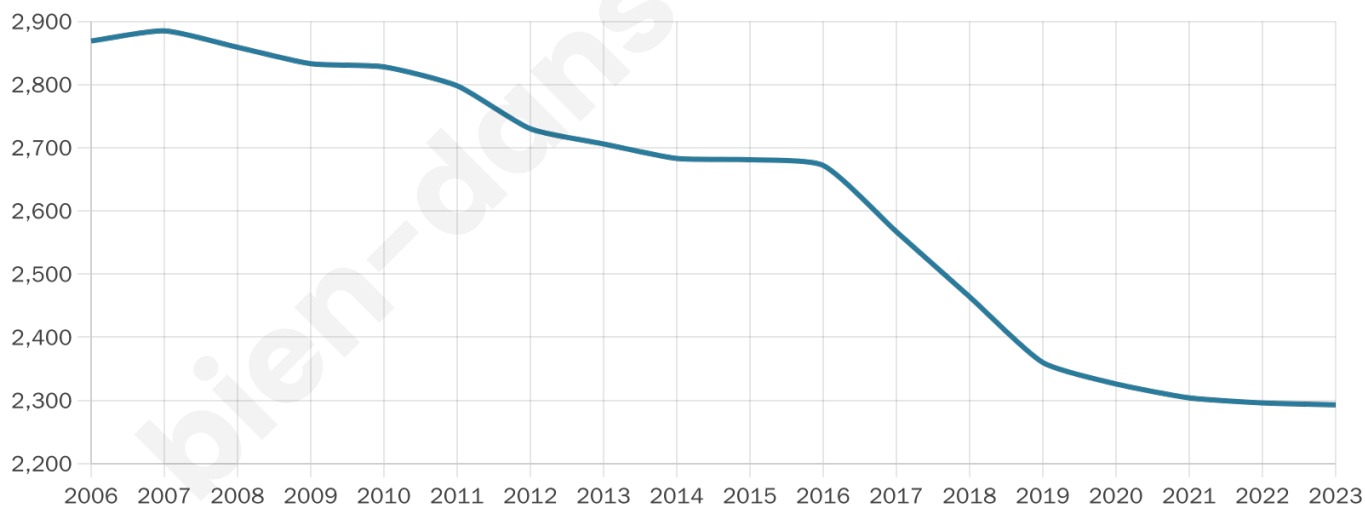

2 293

Age moyen

56 ans

Pop active

34%

Taux chômage

10.5%

Pop densité

51 h/km²

Revenu moyen

20 290 €/an

Evolution du nombre d'habitants

Sources : Institut national de la statistique et des études économiques (insee) selon Les dernières parutions officielles de 2024 portant sur les années 2020, 2021 et 2022.