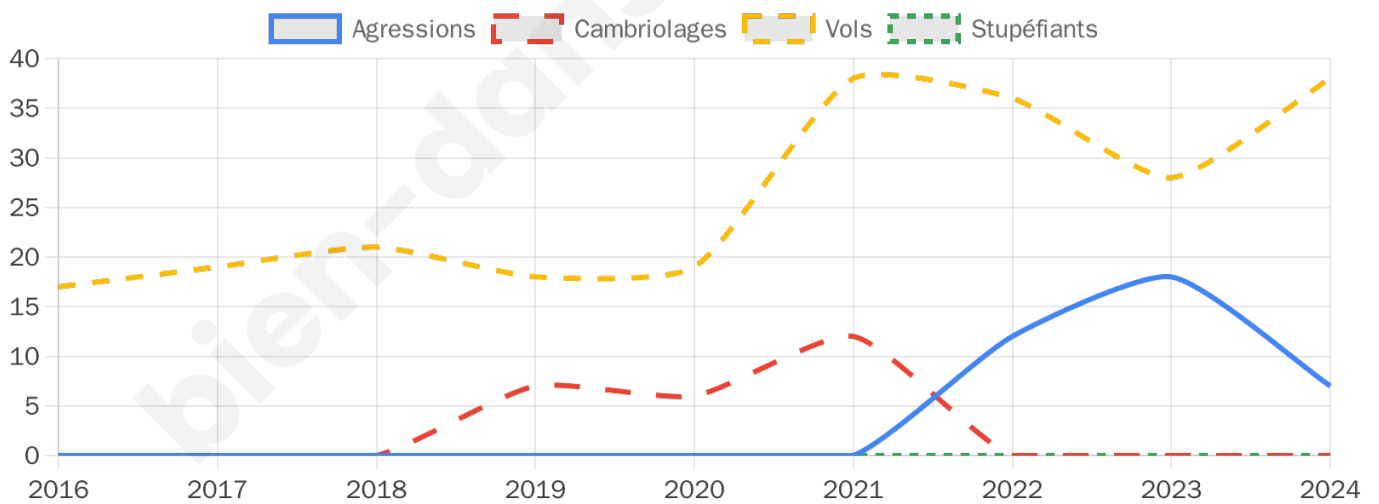

Sécurité

Agressions physiques / sexuelles

7

Cambriolages

0

Vols / dégradations

38

Stupéfiants

0

Evolution du nombre d'infractions