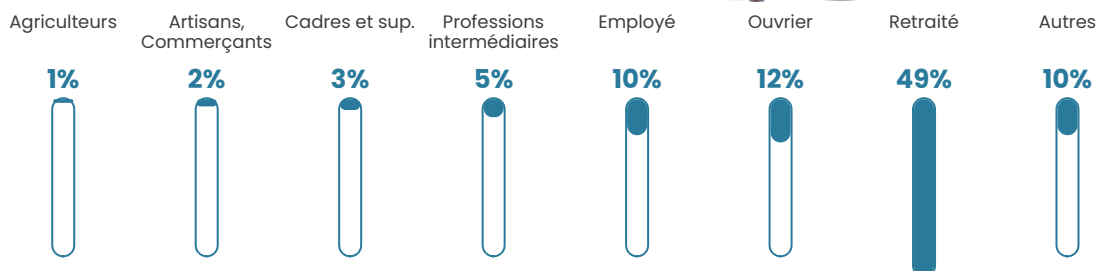

51 h/km²

Revenu moyen

20 290 €/an

Evolution du nombre d'habitants

Sources : Institut national de la statistique et des études économiques (insee) selon Les dernières parutions officielles de 2024 portant sur les années 2020, 2021 et 2022.

Tranche d'âge

Activité professionnelle

Niveau de diplôme

Composition des ménages

Profils électoraux

Premier tour

	Emmanuel MACRON	29.73 %
	Marine LE PEN	29.41 %
	Jean-Luc MÉLENCHON	13.65 %
	Éric ZEMMOUR	6.12 %
	Valérie PÉCRESE	5.41 %
	Fabien ROUSSEL	3.53 %
	Nicolas DUPONT- AIGNAN	3.45 %
	Yannick JADOT	2.90 %
	Jean LASSALLE	2.67 %
	Anne HIDALGO	1.57 %
	Nathalie ARTHAUD	1.49 %
	Philippe POUTOU	0.08 %