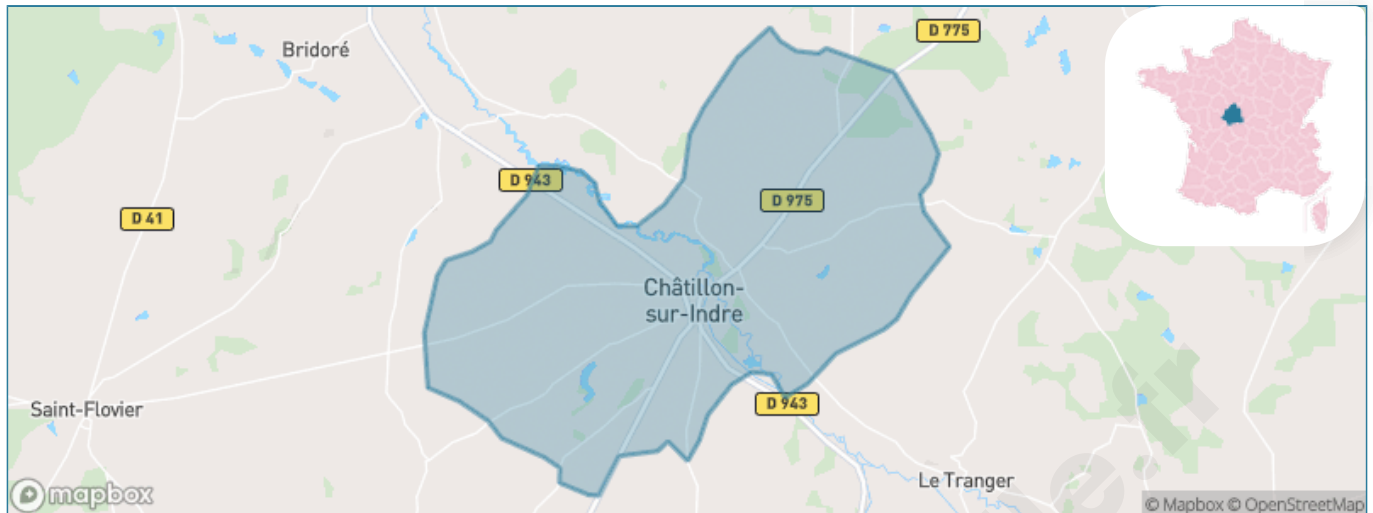

Situation géographique

i Informations clés

- **Région** : Centre-Val de Loire
- **Département** : Indre
- **Code postal** : 36700
- **Superficie** : 45 km²

Statistiques sur la population

Nombre d'habitants