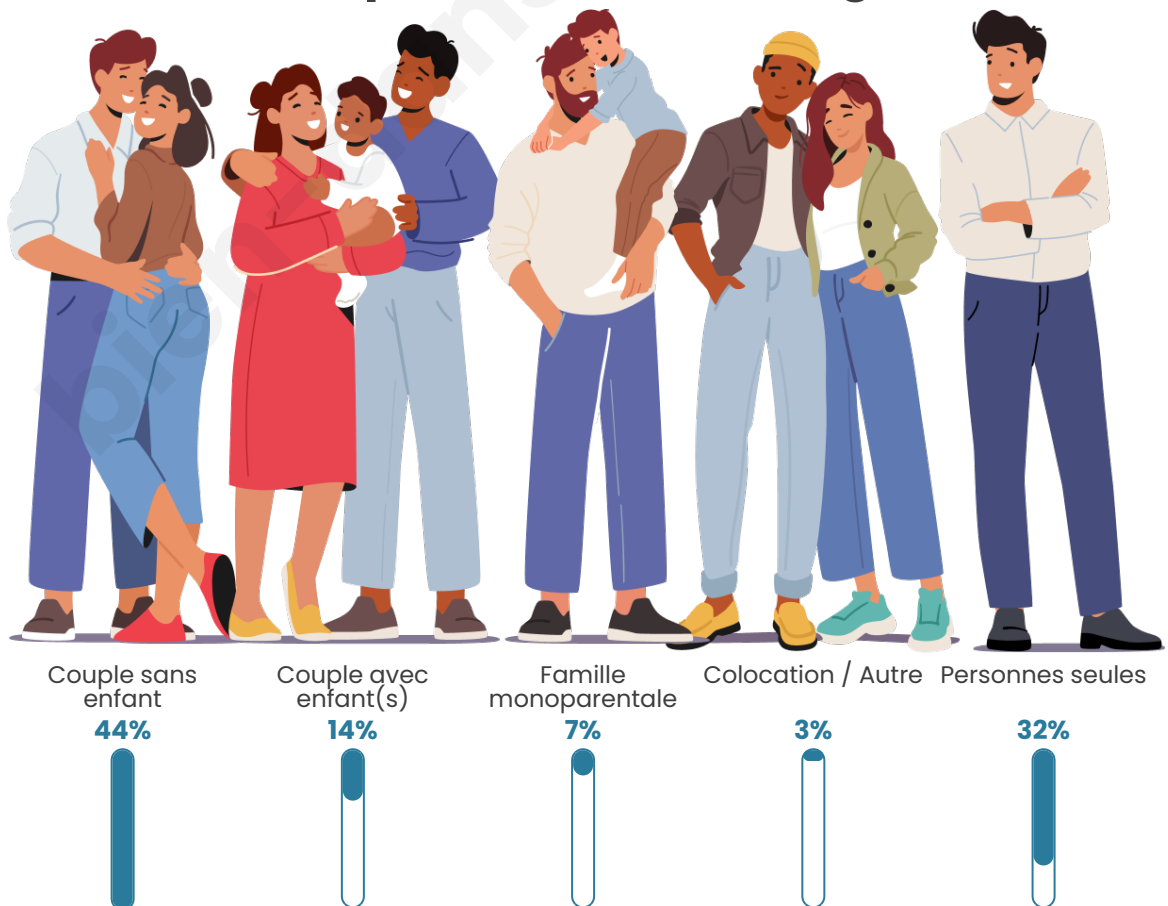

Tranche d'âge

Activité professionnelle

Niveau de diplôme

Composition des ménages

Profils électoraux

Premier tour

	Emmanuel MACRON	29.73 %
	Marine LE PEN	29.41 %
	Jean-Luc MÉLENCHON	13.65 %
	Éric ZEMMOUR	6.12 %
	Valérie PÉCRESE	5.41 %
	Fabien ROUSSEL	3.53 %
	Nicolas DUPONT- AIGNAN	3.45 %
	Yannick JADOT	2.90 %
	Jean LASSALLE	2.67 %
	Anne HIDALGO	1.57 %
	Nathalie ARTHAUD	1.49 %
	Philippe POUTOU	0.08 %