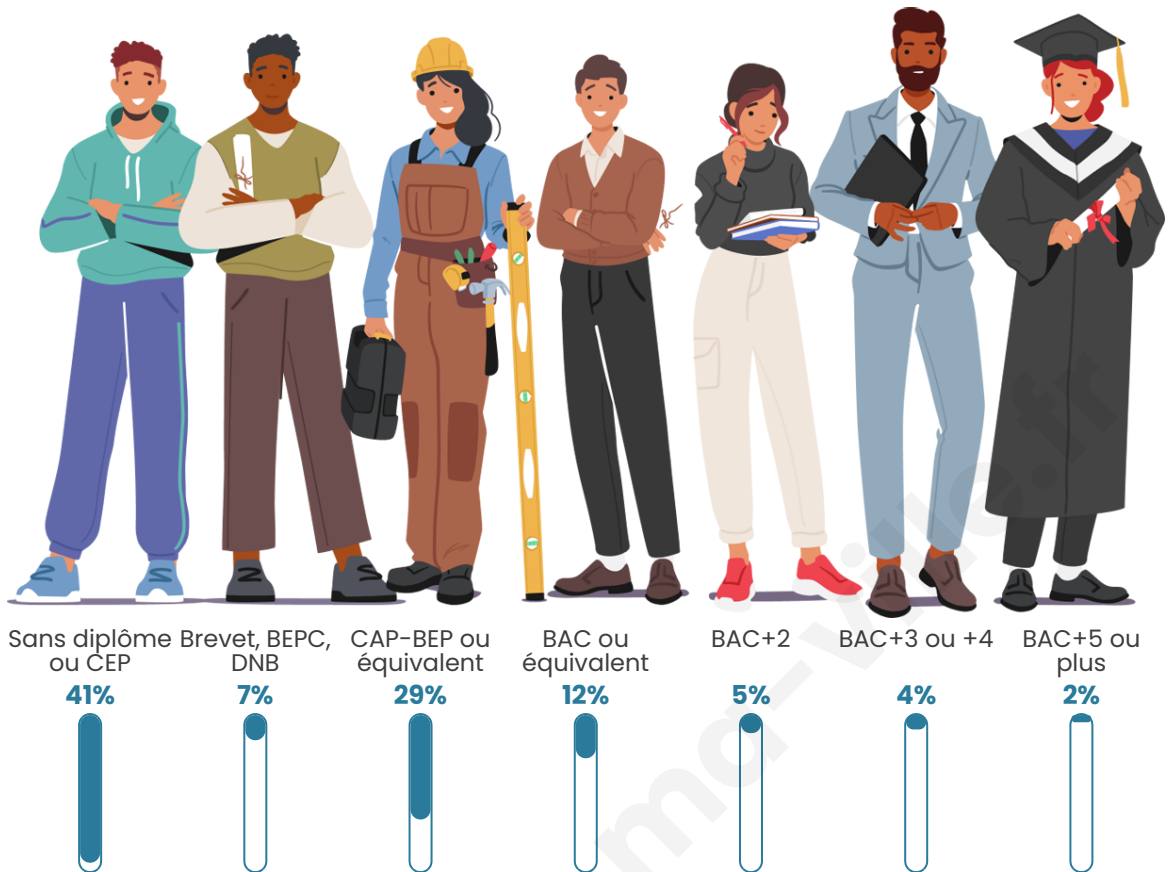

2 293

Age moyen

56 ans

Pop active

34%

Taux chômage

10.5%

Pop densité

Tranche d'âge

Activité professionnelle

Niveau de diplôme

Composition des ménages

Profils électoraux

Premier tour

	Emmanuel MACRON	29.73 %
	Marine LE PEN	29.41 %
	Jean-Luc MÉLENCHON	13.65 %
	Éric ZEMMOUR	6.12 %
	Valérie PÉCRESE	5.41 %
	Fabien ROUSSEL	3.53 %
	Nicolas DUPONT- AIGNAN	3.45 %
	Yannick JADOT	2.90 %
	Jean LASSALLE	2.67 %
	Anne HIDALGO	1.57 %
	Nathalie ARTHAUD	1.49 %
	Philippe POUTOU	0.08 %