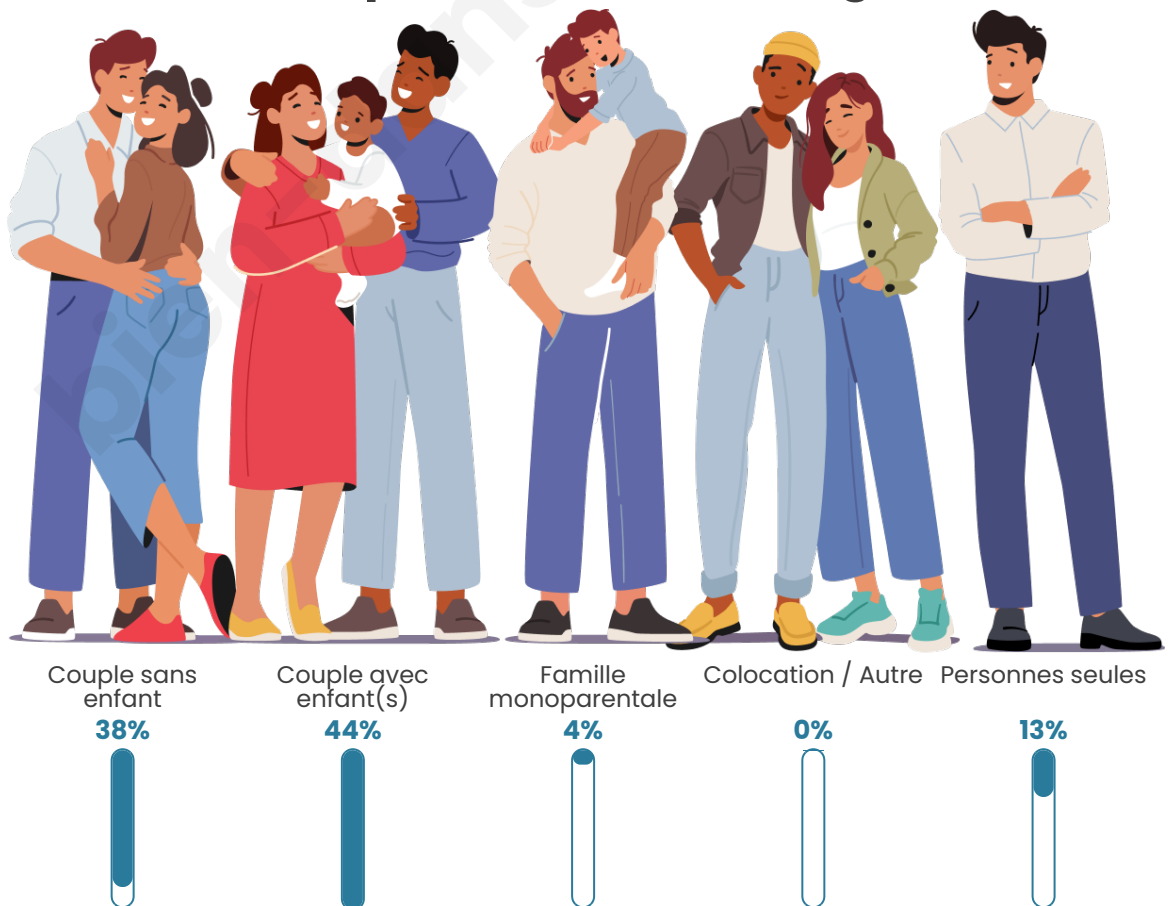

Tranche d'âge

Activité professionnelle

Niveau de diplôme

Composition des ménages

Profils électoraux

Premier tour

	Emmanuel MACRON	26.43 %
	Marine LE PEN	24.73 %
	Jean-Luc MÉLENCHON	15.59 %
	Éric ZEMMOUR	9.01 %
	Yannick JADOT	7.43 %
	Valérie PÉCRESE	6.46 %
	Nicolas DUPONT- AIGNAN	3.41 %
	Jean LASSALLE	3.17 %
	Anne HIDALGO	1.58 %
	Fabien ROUSSEL	0.85 %
	Philippe POUTOU	0.73 %
	Nathalie ARTHAUD	0.61 %