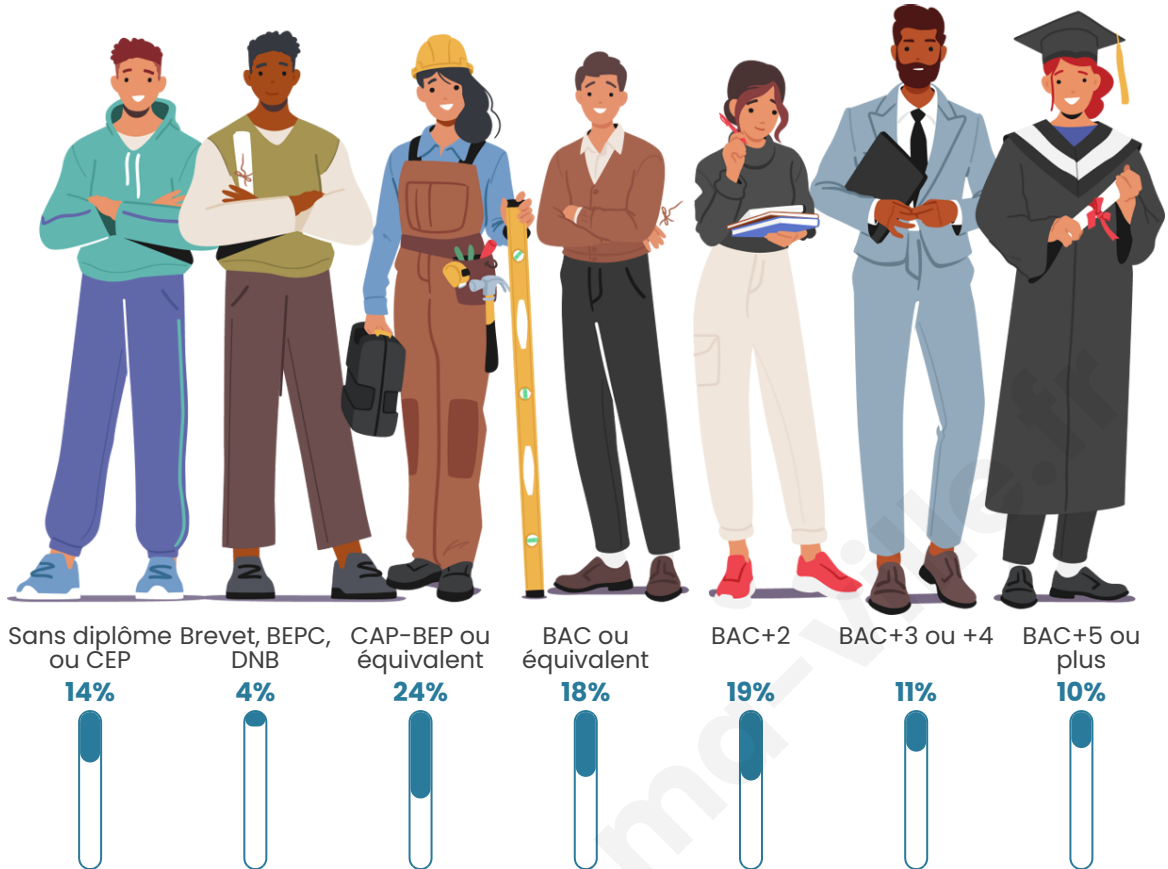

Statistiques sur la population

Nombre d'habitants

1 250

Age moyen

42 ans

Pop active

49.2%

Taux chômage

Tranche d'âge

Activité professionnelle

Niveau de diplôme

Composition des ménages

Profils électoraux

Premier tour

	Emmanuel MACRON	26.43 %
	Marine LE PEN	24.73 %
	Jean-Luc MÉLENCHON	15.59 %
	Éric ZEMMOUR	9.01 %
	Yannick JADOT	7.43 %
	Valérie PÉCRESE	6.46 %
	Nicolas DUPONT- AIGNAN	3.41 %
	Jean LASSALLE	3.17 %
	Anne HIDALGO	1.58 %
	Fabien ROUSSEL	0.85 %
	Philippe POUTOU	0.73 %
	Nathalie ARTHAUD	0.61 %