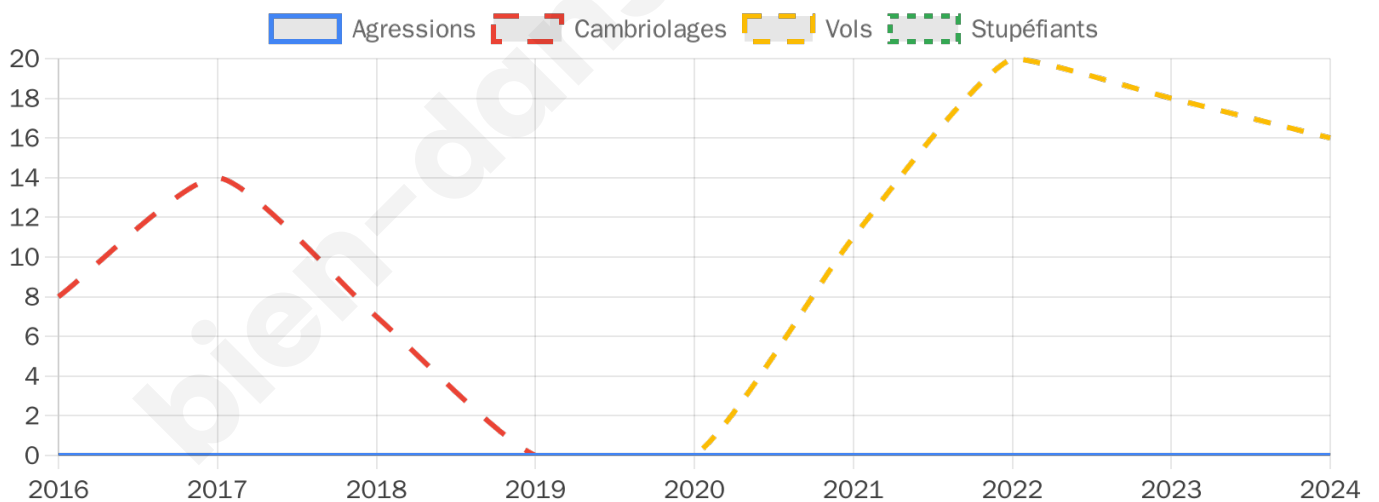

1 064 inscrits

Participation : 79.42%

Votes blancs : 2.25%

Votes nuls : 0.59%

Second tour

	Emmanuel MACRON	53,74 %
	Marine LE PEN	46,26 %

1 065 inscrits

Participation : 77.56%

Votes blancs : 10.65%

Votes nuls : 1.94%

Sécurité

Agressions physiques / sexuelles

0

Cambriolages

0

Vols / dégradations

16

Stupéfiants

0

Evolution du nombre d'infractions

Pour comparer

(en proportion du nombre d'habitants)

Sources : Bases statistiques communale, départementale et régionale de la délinquance enregistrée par la police et la gendarmerie nationales selon les dernières parutions officielles de 2025 portant sur l'année 2024 ([data.gouv](https://data.gouv.fr)).