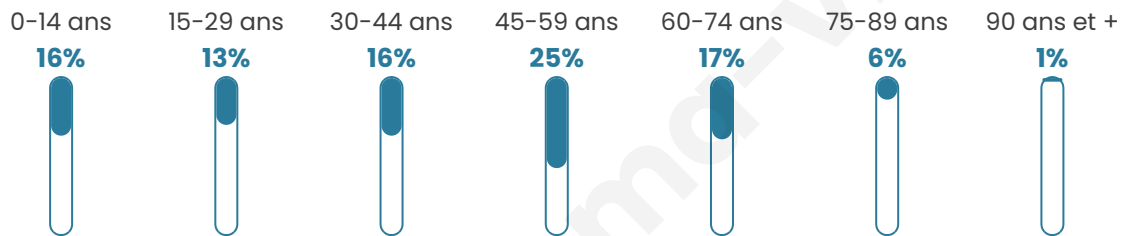

Statistiques sur la population

Nombre d'habitants

1 250

Age moyen

42 ans

Pop active

49.2%

Taux chômage

4.9%

Pop densité

139 h/km²

Revenu moyen

28 140 €/an

Evolution du nombre d'habitants

Sources : Institut national de la statistique et des études économiques (insee) selon Les dernières parutions officielles de 2024 portant sur les années 2020, 2021 et 2022.

Tranche d'âge

Activité professionnelle

Niveau de diplôme

Composition des ménages

Profils électoraux

Premier tour

	Emmanuel MACRON	26.43 %
	Marine LE PEN	24.73 %
	Jean-Luc MÉLENCHON	15.59 %
	Éric ZEMMOUR	9.01 %
	Yannick JADOT	7.43 %
	Valérie PÉCRESE	6.46 %
	Nicolas DUPONT- AIGNAN	3.41 %
	Jean LASSALLE	3.17 %
	Anne HIDALGO	1.58 %
	Fabien ROUSSEL	0.85 %
	Philippe POUTOU	0.73 %
	Nathalie ARTHAUD	0.61 %

1 064 inscrits

Participation : 79.42%

Votes blancs : 2.25%

Votes nuls : 0.59%

Second tour

	Emmanuel MACRON	53,74 %
	Marine LE PEN	46,26 %

1 065 inscrits

Participation : 77.56%