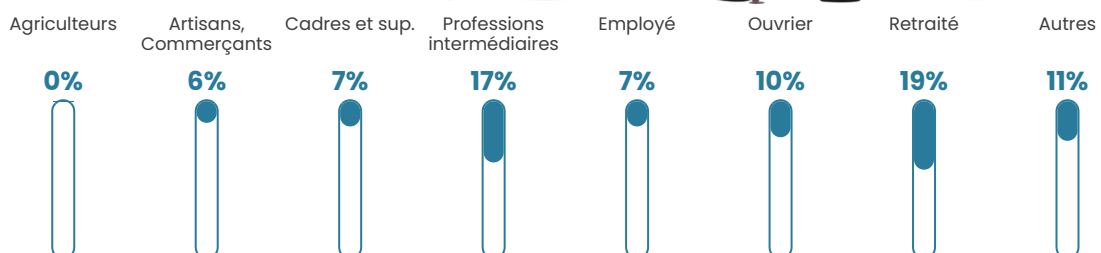

4.9%

Pop densité

139 h/km²

Revenu moyen

28 140 €/an

Evolution du nombre d'habitants

Sources : Institut national de la statistique et des études économiques (insee) selon Les dernières parutions officielles de 2024 portant sur les années 2020, 2021 et 2022.

Tranche d'âge

Activité professionnelle

Niveau de diplôme

Composition des ménages

Profils électoraux

Premier tour

	Emmanuel MACRON	26.43 %
	Marine LE PEN	24.73 %
	Jean-Luc MÉLENCHON	15.59 %
	Éric ZEMMOUR	9.01 %
	Yannick JADOT	7.43 %
	Valérie PÉCRESE	6.46 %
	Nicolas DUPONT- AIGNAN	3.41 %
	Jean LASSALLE	3.17 %
	Anne HIDALGO	1.58 %
	Fabien ROUSSEL	0.85 %
	Philippe POUTOU	0.73 %
	Nathalie ARTHAUD	0.61 %