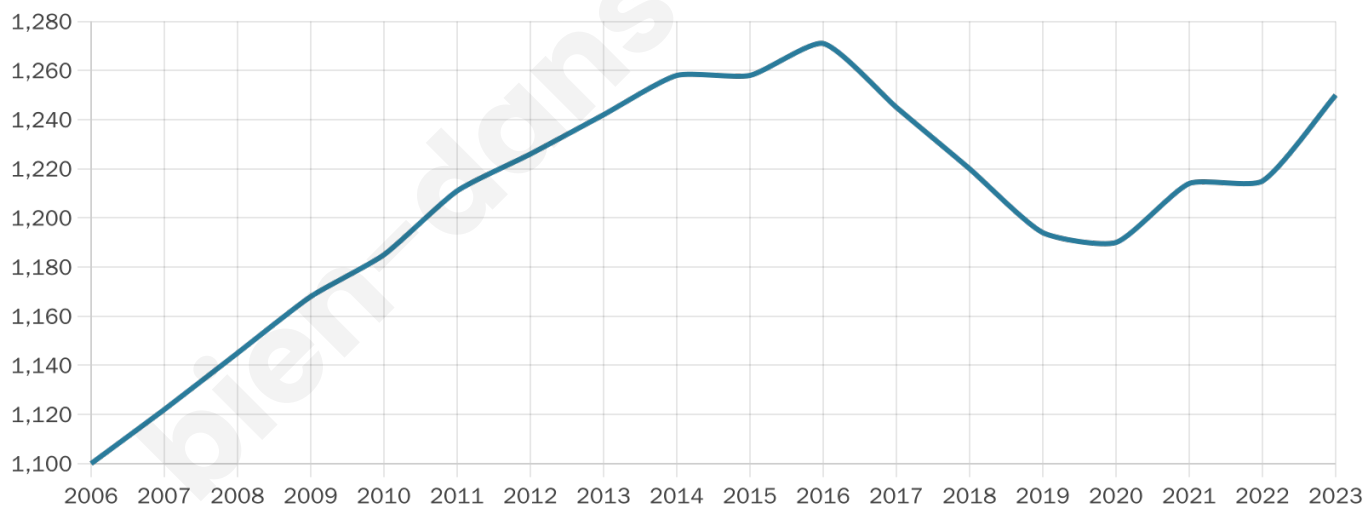

Statistiques sur la population

Nombre d'habitants

1 250

Age moyen

42 ans

Pop active

49.2%

Taux chômage

4.9%

Pop densité

139 h/km²

Revenu moyen

28 140 €/an

Evolution du nombre d'habitants

Sources : Institut national de la statistique et des études économiques (insee) selon Les dernières parutions officielles de 2024 portant sur les années 2020, 2021 et 2022.

Tranche d'âge

Activité professionnelle

Niveau de diplôme

Composition des ménages

Profils électoraux

Premier tour

	Emmanuel MACRON	26.43 %
	Marine LE PEN	24.73 %
	Jean-Luc MÉLENCHON	15.59 %
	Éric ZEMMOUR	9.01 %
	Yannick JADOT	7.43 %
	Valérie PÉCRESE	6.46 %
	Nicolas DUPONT- AIGNAN	3.41 %
	Jean LASSALLE	3.17 %
	Anne HIDALGO	1.58 %
	Fabien ROUSSEL	0.85 %
	Philippe POUTOU	0.73 %
	Nathalie ARTHAUD	0.61 %