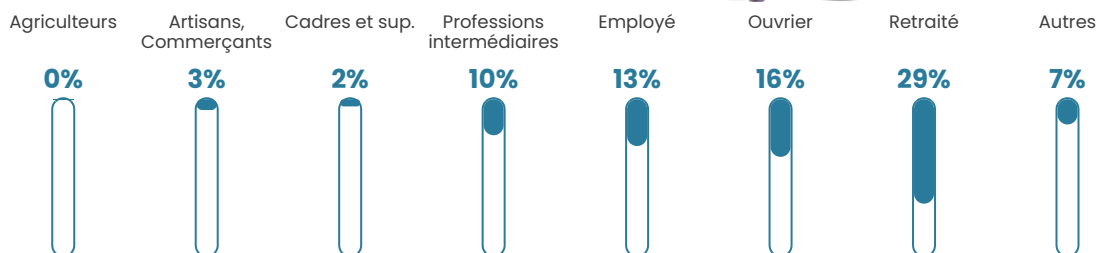

59 h/km²

Revenu moyen

21 540 €/an

Evolution du nombre d'habitants

Sources : Institut national de la statistique et des études économiques (insee) selon Les dernières parutions officielles de 2024 portant sur les années 2020, 2021 et 2022.

Tranche d'âge

Activité professionnelle

Niveau de diplôme

Composition des ménages

Profils électoraux

Premier tour

	Marine LE PEN	37.73 %
	Emmanuel MACRON	18.44 %
	Jean-Luc MÉLENCHON	15.65 %
	Éric ZEMMOUR	6.00 %
	Valérie PÉCRESSE	6.00 %
	Fabien ROUSSEL	4.29 %
	Jean LASSALLE	3.75 %
	Yannick JADOT	2.79 %
	Nicolas DUPONT-AIGNAN	2.14 %
	Anne HIDALGO	1.29 %
	Philippe POUTOU	1.18 %
	Nathalie ARTHAUD	0.75 %