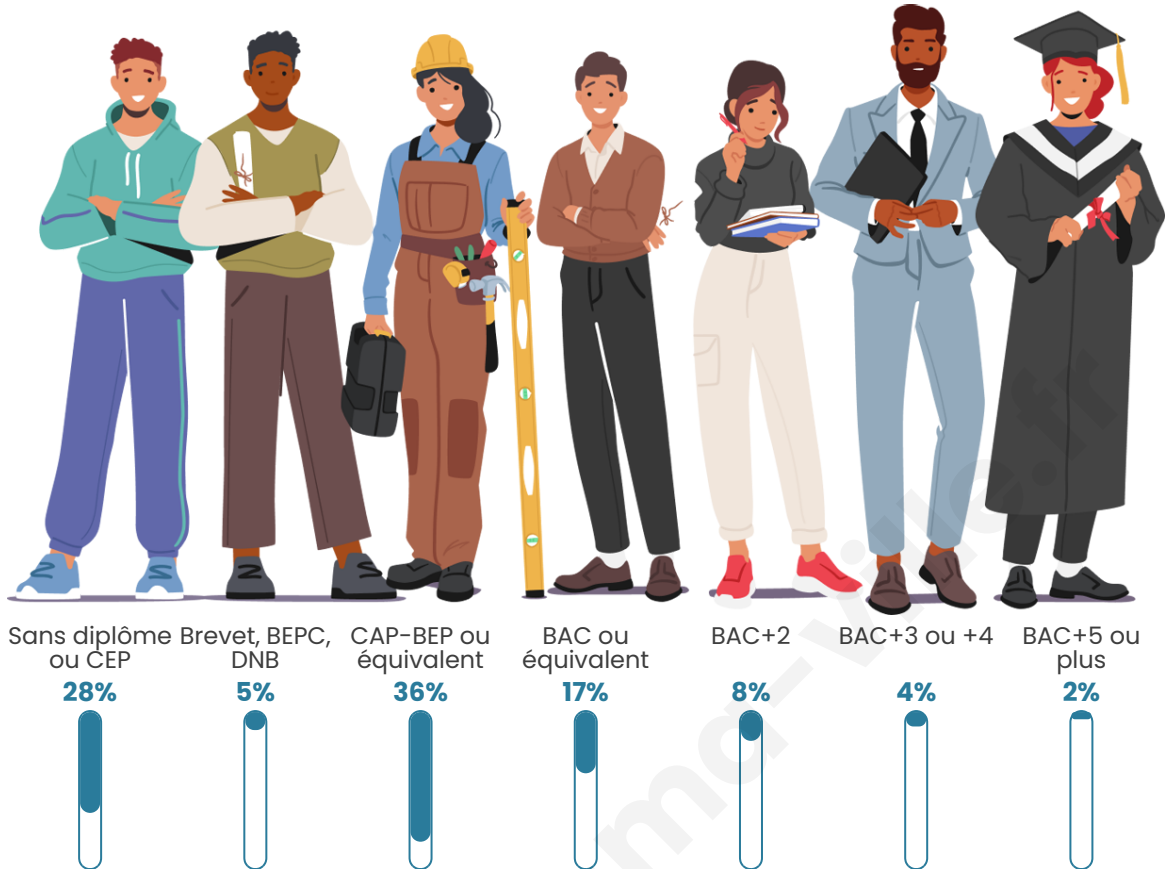

1 700

Age moyen

45 ans

Pop active

44.6%

Taux chômage

9.8%

Pop densité

Tranche d'âge

Activité professionnelle

Niveau de diplôme

Composition des ménages

Profils électoraux

Premier tour

	Marine LE PEN	37.73 %
	Emmanuel MACRON	18.44 %
	Jean-Luc MÉLENCHON	15.65 %
	Éric ZEMMOUR	6.00 %
	Valérie PÉCRESSE	6.00 %
	Fabien ROUSSEL	4.29 %
	Jean LASSALLE	3.75 %
	Yannick JADOT	2.79 %
	Nicolas DUPONT-AIGNAN	2.14 %
	Anne HIDALGO	1.29 %
	Philippe POUTOU	1.18 %
	Nathalie ARTHAUD	0.75 %