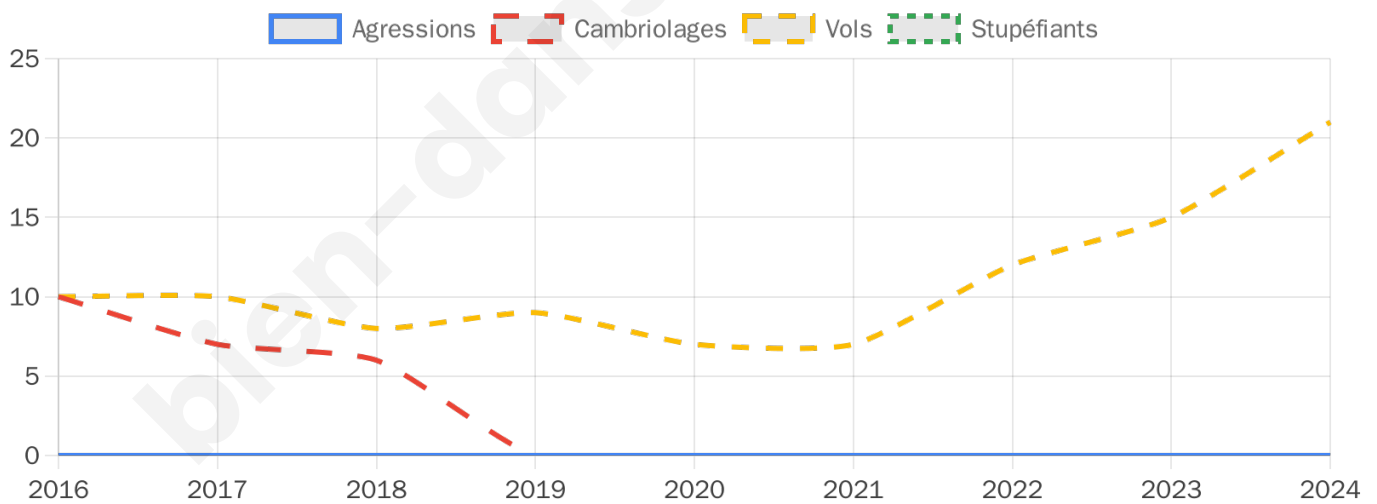

Sécurité

Agressions physiques / sexuelles

0

Cambriolages

0

Vols / dégradations

21

Stupéfiants

0

Evolution du nombre d'infractions