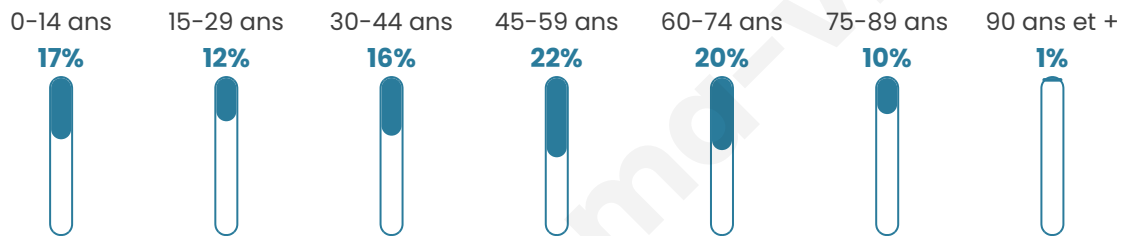

1 700

Age moyen

45 ans

Pop active

44.6%

Taux chômage

9.8%

Pop densité

59 h/km²

Revenu moyen

21 540 €/an

Evolution du nombre d'habitants

Sources : Institut national de la statistique et des études économiques (insee) selon Les dernières parutions officielles de 2024 portant sur les années 2020, 2021 et 2022.

Tranche d'âge

Activité professionnelle

Niveau de diplôme

Composition des ménages

Profils électoraux

Premier tour

	Marine LE PEN	37.73 %
	Emmanuel MACRON	18.44 %
	Jean-Luc MÉLENCHON	15.65 %
	Éric ZEMMOUR	6.00 %
	Valérie PÉCRESSE	6.00 %
	Fabien ROUSSEL	4.29 %
	Jean LASSALLE	3.75 %
	Yannick JADOT	2.79 %
	Nicolas DUPONT-AIGNAN	2.14 %
	Anne HIDALGO	1.29 %
	Philippe POUTOU	1.18 %
	Nathalie ARTHAUD	0.75 %

1154 inscrits

Participation : 82.67%

Votes blancs : 1.68%

Votes nuls : 0.52%

Second tour

	Emmanuel MACRON	42,97 %
	Marine LE PEN	57,03 %

1154 inscrits

Participation : 82.76%