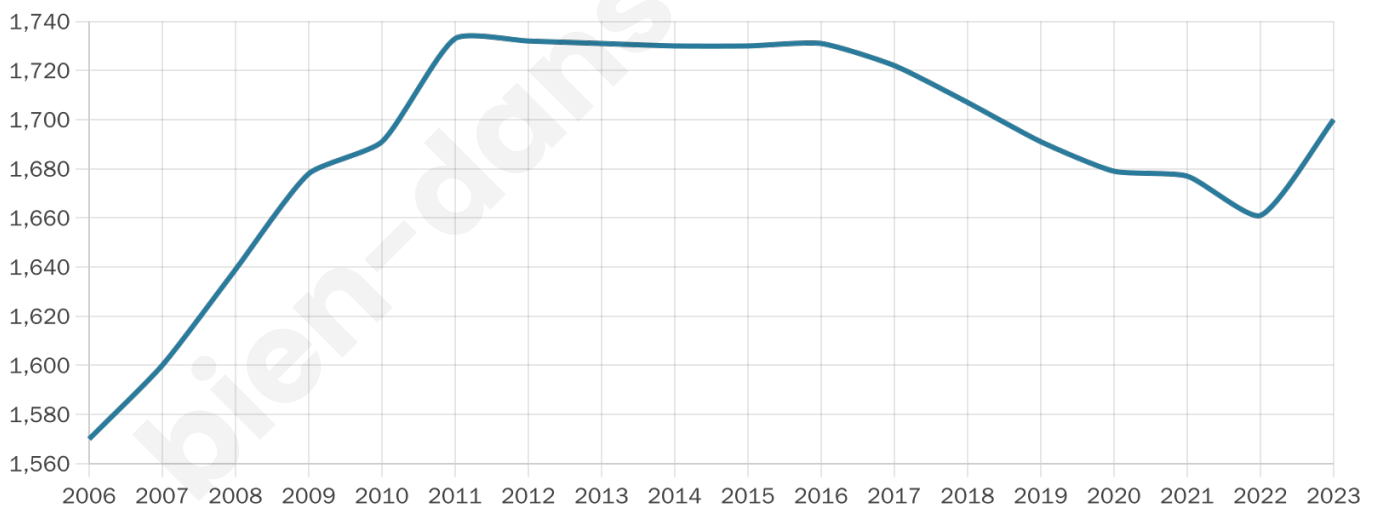

1 700

Age moyen

45 ans

Pop active

44.6%

Taux chômage

9.8%

Pop densité

59 h/km²

Revenu moyen

21 540 €/an

Evolution du nombre d'habitants

Sources : Institut national de la statistique et des études économiques (insee) selon Les dernières parutions officielles de 2024 portant sur les années 2020, 2021 et 2022.