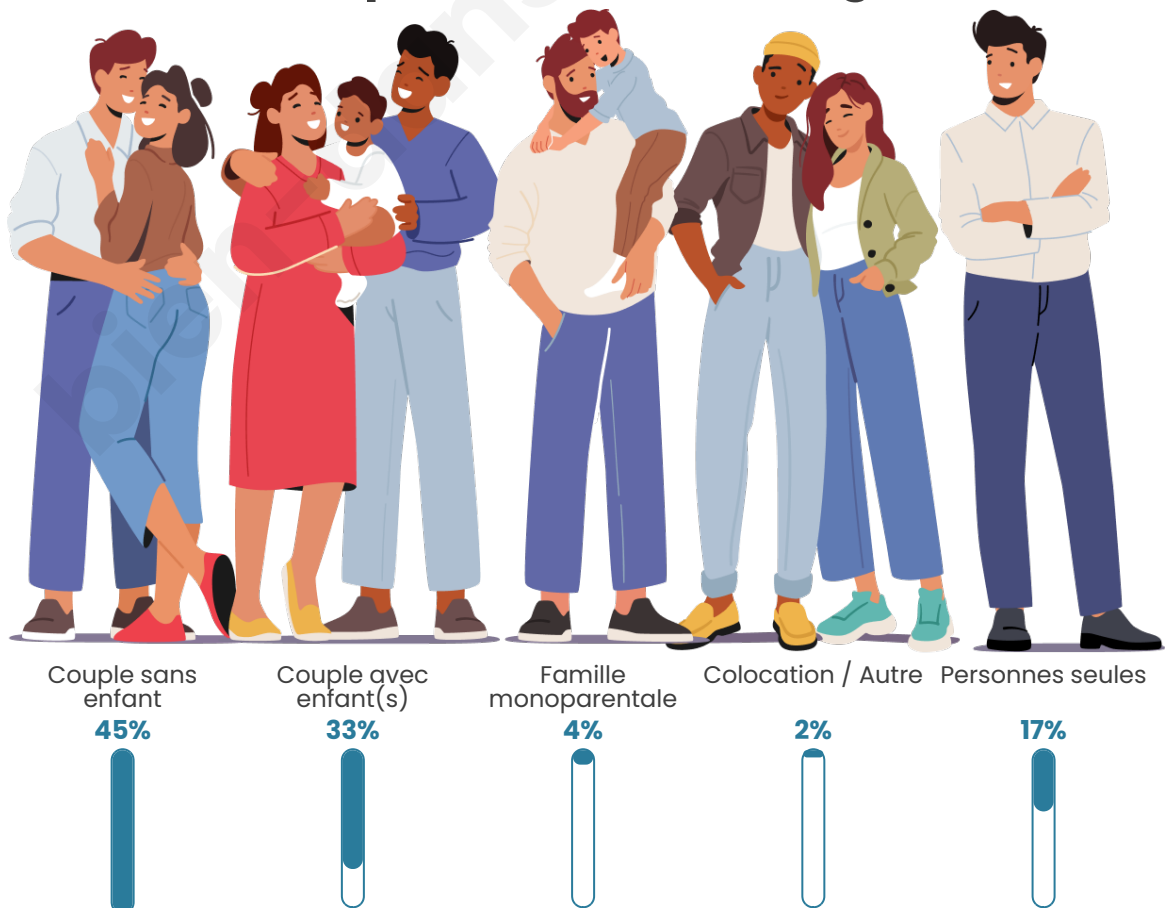

Tranche d'âge

Activité professionnelle

Niveau de diplôme

Composition des ménages

Profils électoraux

Premier tour

	Marine LE PEN	37.73 %
	Emmanuel MACRON	18.44 %
	Jean-Luc MÉLENCHON	15.65 %
	Éric ZEMMOUR	6.00 %
	Valérie PÉCRESSE	6.00 %
	Fabien ROUSSEL	4.29 %
	Jean LASSALLE	3.75 %
	Yannick JADOT	2.79 %
	Nicolas DUPONT-AIGNAN	2.14 %
	Anne HIDALGO	1.29 %
	Philippe POUTOU	1.18 %
	Nathalie ARTHAUD	0.75 %