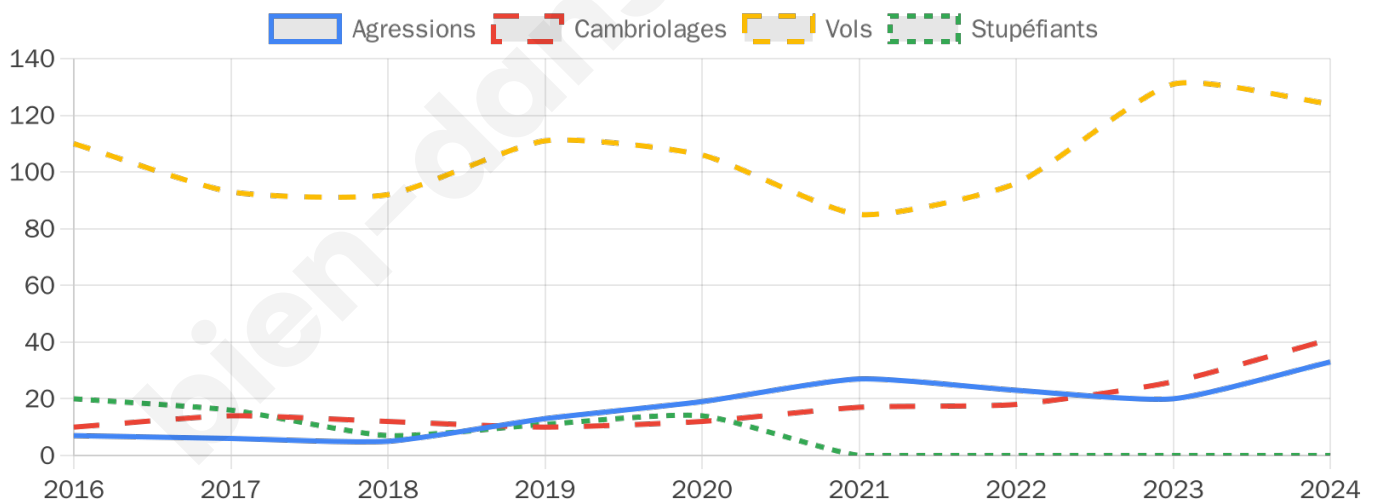

3 734 inscrits

Participation : 75.71%

Votes blancs : 2.02%

Votes nuls : 0.46%

Second tour

	Emmanuel MACRON	53,89 %
	Marine LE PEN	46,11 %

3 731 inscrits

Participation : 75.13%

Votes blancs : 5.64%

Votes nuls : 1.75%

Sécurité

Agressions physiques / sexuelles

33

Cambriolages

41

Vols / dégradations

124

Stupéfiants

0

Evolution du nombre d'infractions

Pour comparer

(en proportion du nombre d'habitants)

Sources : Bases statistiques communale, départementale et régionale de la délinquance enregistrée par la police et la gendarmerie nationales selon les dernières parutions officielles de 2025 portant sur l'année 2024 ([data.gouv](https://data.gouv.fr)).