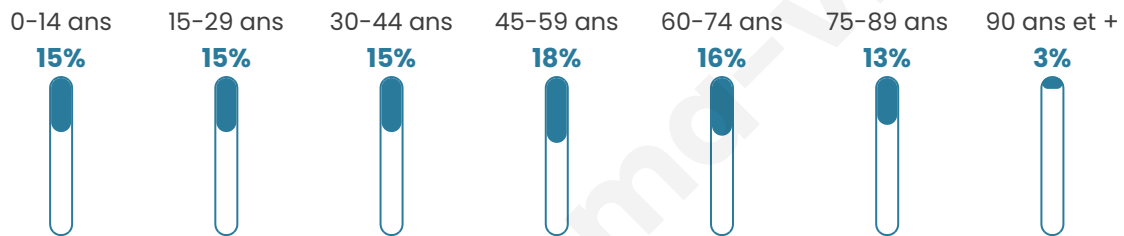

5 250

Age moyen

46 ans

Pop active

42.6%

Taux chômage

7%

Pop densité

292 h/km²

Revenu moyen

23 430 €/an

Evolution du nombre d'habitants

Sources : Institut national de la statistique et des études économiques (insee) selon Les dernières parutions officielles de 2024 portant sur les années 2020, 2021 et 2022.

Tranche d'âge

Activité professionnelle

Niveau de diplôme

Composition des ménages

Profils électoraux

Premier tour

	Emmanuel MACRON	30.69 %
	Marine LE PEN	27.57 %
	Jean-Luc MÉLENCHON	11.35 %
	Éric ZEMMOUR	9.50 %
	Valérie PÉCRESE	6.49 %
	Yannick JADOT	4.17 %
	Jean LASSALLE	2.90 %
	Nicolas DUPONT- AIGNAN	2.72 %
	Anne HIDALGO	1.85 %
	Fabien ROUSSEL	1.67 %
	Nathalie ARTHAUD	0.58 %
	Philippe POUTOU	0.51 %