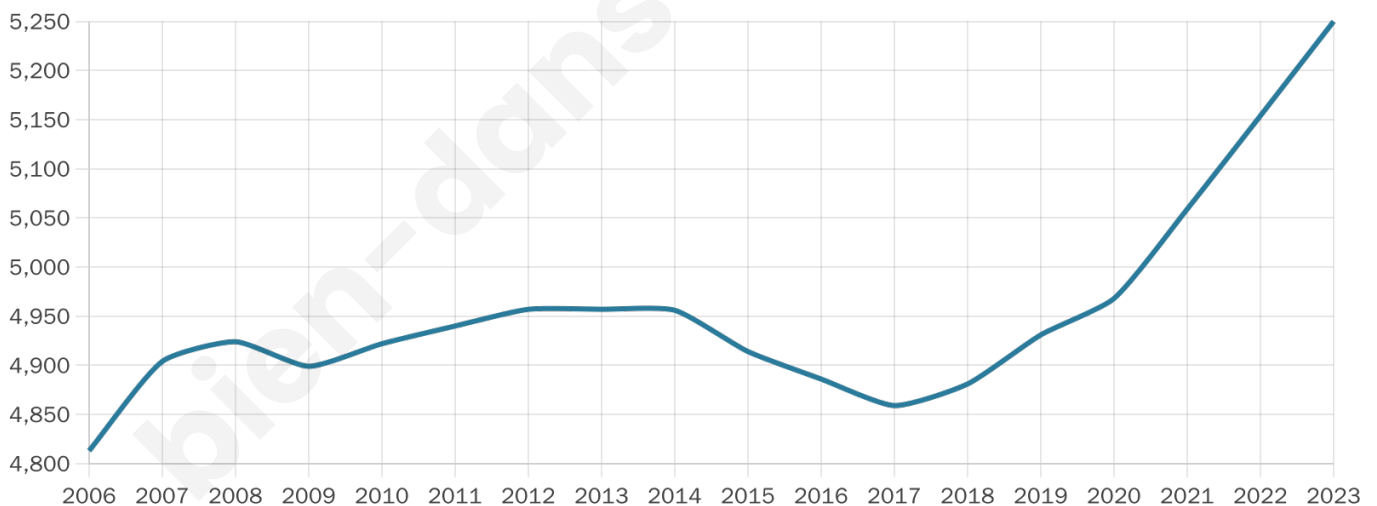

5 250

Age moyen

46 ans

Pop active

42.6%

Taux chômage

7%

Pop densité

292 h/km²

Revenu moyen

23 430 €/an

Evolution du nombre d'habitants

Sources : Institut national de la statistique et des études économiques (insee) selon Les dernières parutions officielles de 2024 portant sur les années 2020, 2021 et 2022.