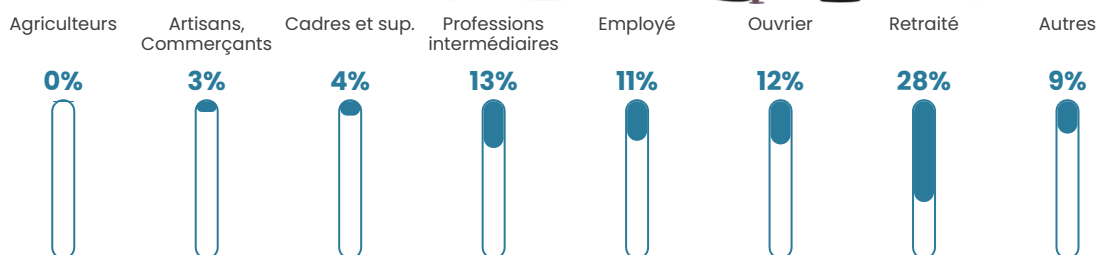

292 h/km²

Revenu moyen

23 430 €/an

Evolution du nombre d'habitants

Sources : Institut national de la statistique et des études économiques (insee) selon Les dernières parutions officielles de 2024 portant sur les années 2020, 2021 et 2022.

Tranche d'âge

Activité professionnelle

Niveau de diplôme

Composition des ménages

Profils électoraux

Premier tour

	Emmanuel MACRON	30.69 %
	Marine LE PEN	27.57 %
	Jean-Luc MÉLENCHON	11.35 %
	Éric ZEMMOUR	9.50 %
	Valérie PÉCRESE	6.49 %
	Yannick JADOT	4.17 %
	Jean LASSALLE	2.90 %
	Nicolas DUPONT- AIGNAN	2.72 %
	Anne HIDALGO	1.85 %
	Fabien ROUSSEL	1.67 %
	Nathalie ARTHAUD	0.58 %
	Philippe POUTOU	0.51 %