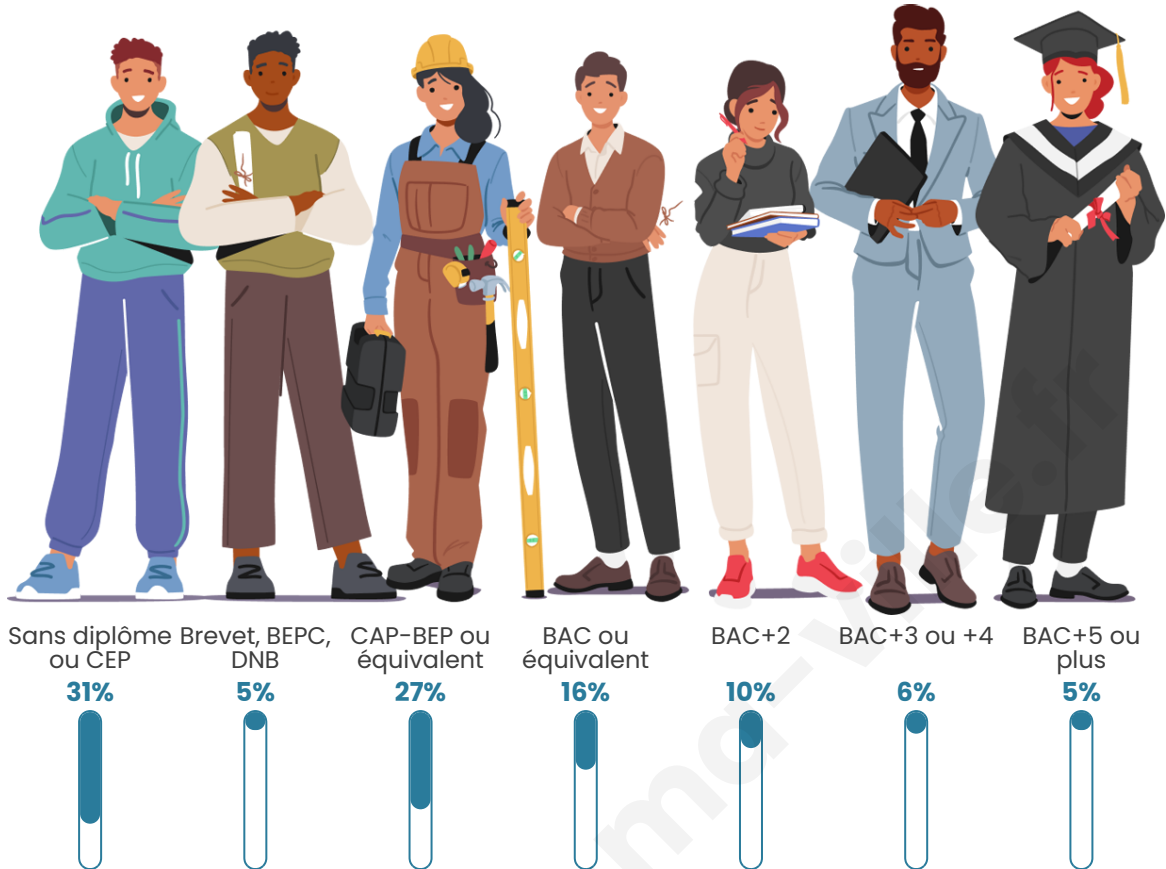

Tranche d'âge

Activité professionnelle

Niveau de diplôme

Composition des ménages

Profils électoraux

Premier tour

	Emmanuel MACRON	30.69 %
	Marine LE PEN	27.57 %
	Jean-Luc MÉLENCHON	11.35 %
	Éric ZEMMOUR	9.50 %
	Valérie PÉCRESE	6.49 %
	Yannick JADOT	4.17 %
	Jean LASSALLE	2.90 %
	Nicolas DUPONT- AIGNAN	2.72 %
	Anne HIDALGO	1.85 %
	Fabien ROUSSEL	1.67 %
	Nathalie ARTHAUD	0.58 %
	Philippe POUTOU	0.51 %