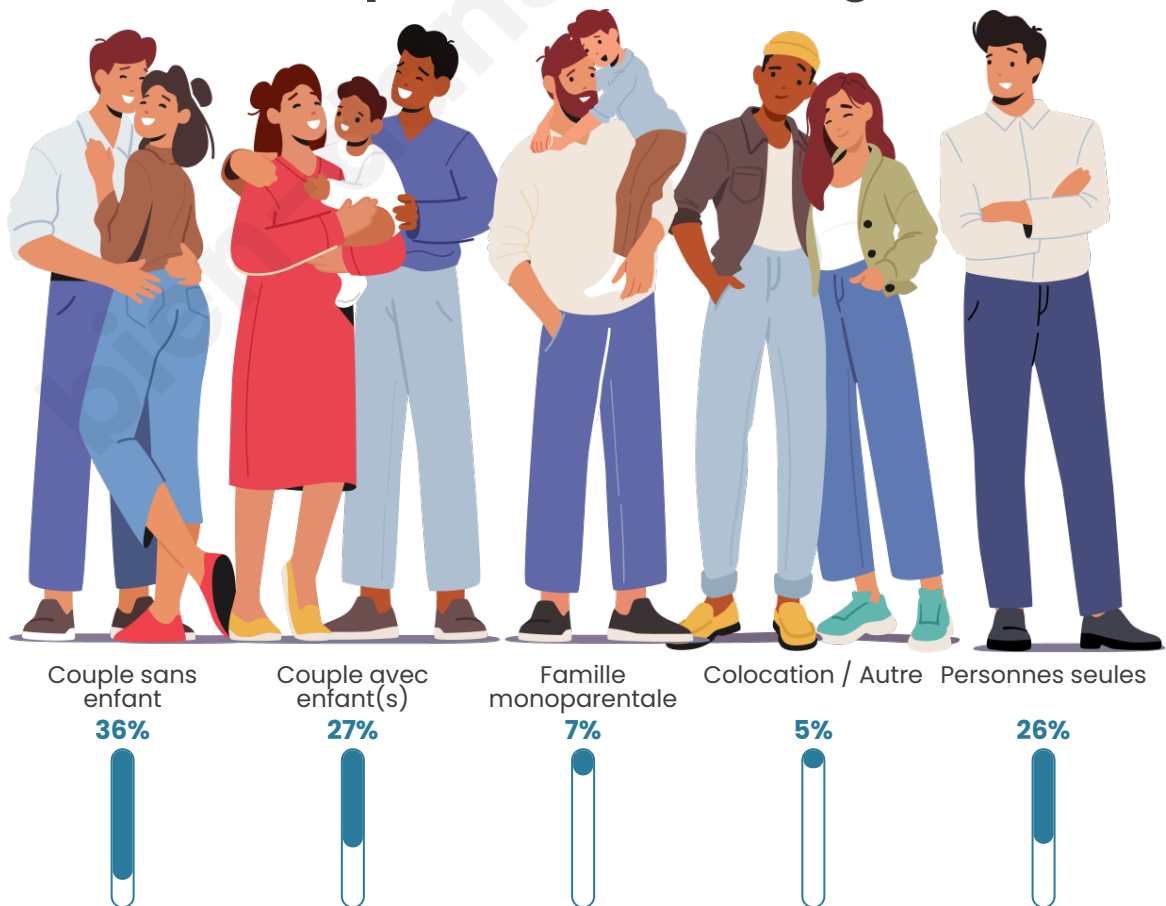

Tranche d'âge

Activité professionnelle

Niveau de diplôme

Composition des ménages

Profils électoraux

Premier tour

	Emmanuel MACRON	30.69 %
	Marine LE PEN	27.57 %
	Jean-Luc MÉLENCHON	11.35 %
	Éric ZEMMOUR	9.50 %
	Valérie PÉCRESE	6.49 %
	Yannick JADOT	4.17 %
	Jean LASSALLE	2.90 %
	Nicolas DUPONT- AIGNAN	2.72 %
	Anne HIDALGO	1.85 %
	Fabien ROUSSEL	1.67 %
	Nathalie ARTHAUD	0.58 %
	Philippe POUTOU	0.51 %