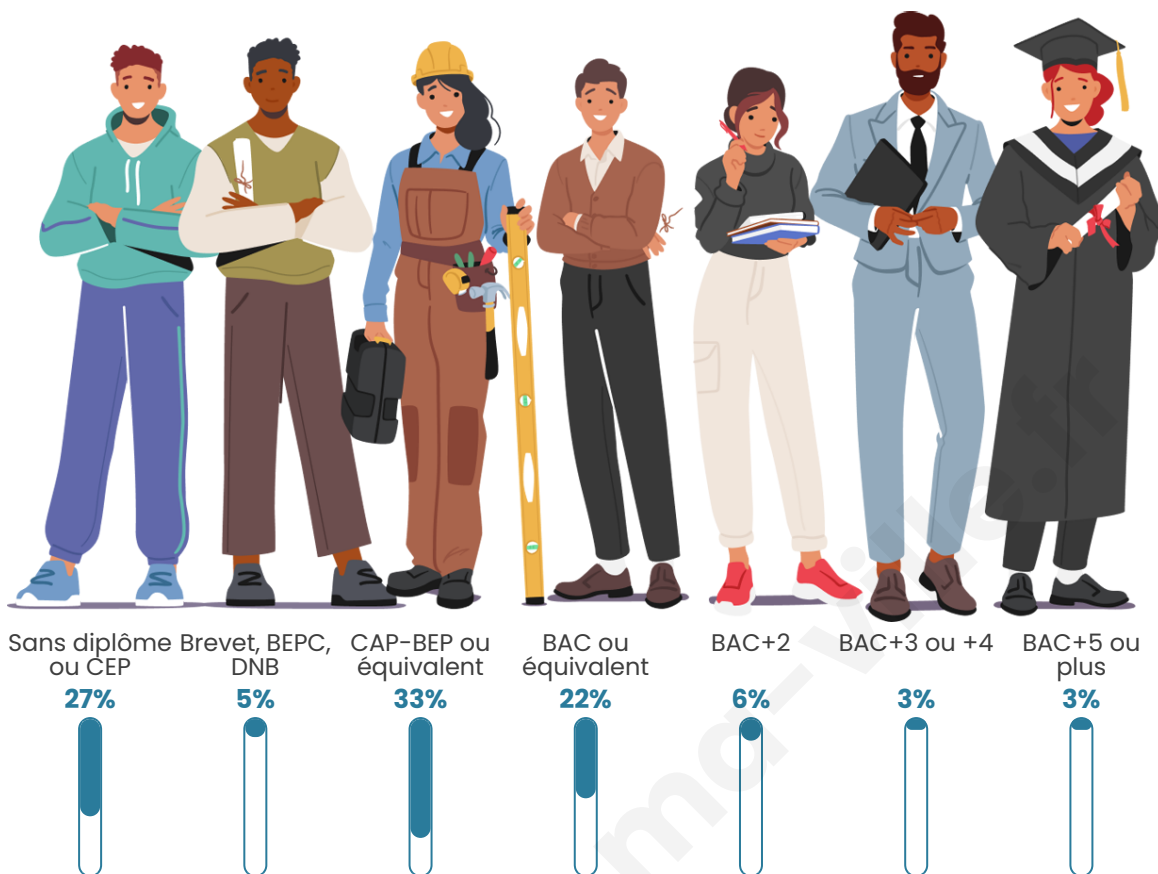

90

Age moyen

46 ans

Pop active

42.2%

Taux chômage

10%

Pop densité

Tranche d'âge

Activité professionnelle

Niveau de diplôme

Composition des ménages

Profils électoraux

Premier tour

	Marine LE PEN	54.24 %
	Emmanuel MACRON	15.25 %
	Éric ZEMMOUR	8.47 %
	Jean-Luc MÉLENCHON	8.47 %
	Nicolas DUPONT-AIGNAN	6.78 %
	Jean LASSALLE	1.69 %
	Yannick JADOT	1.69 %
	Valérie PÉCRESE	1.69 %
	Philippe POUTOU	1.69 %
	Nathalie ARTHAUD	0.00 %
	Fabien ROUSSEL	0.00 %
	Anne HIDALGO	0.00 %