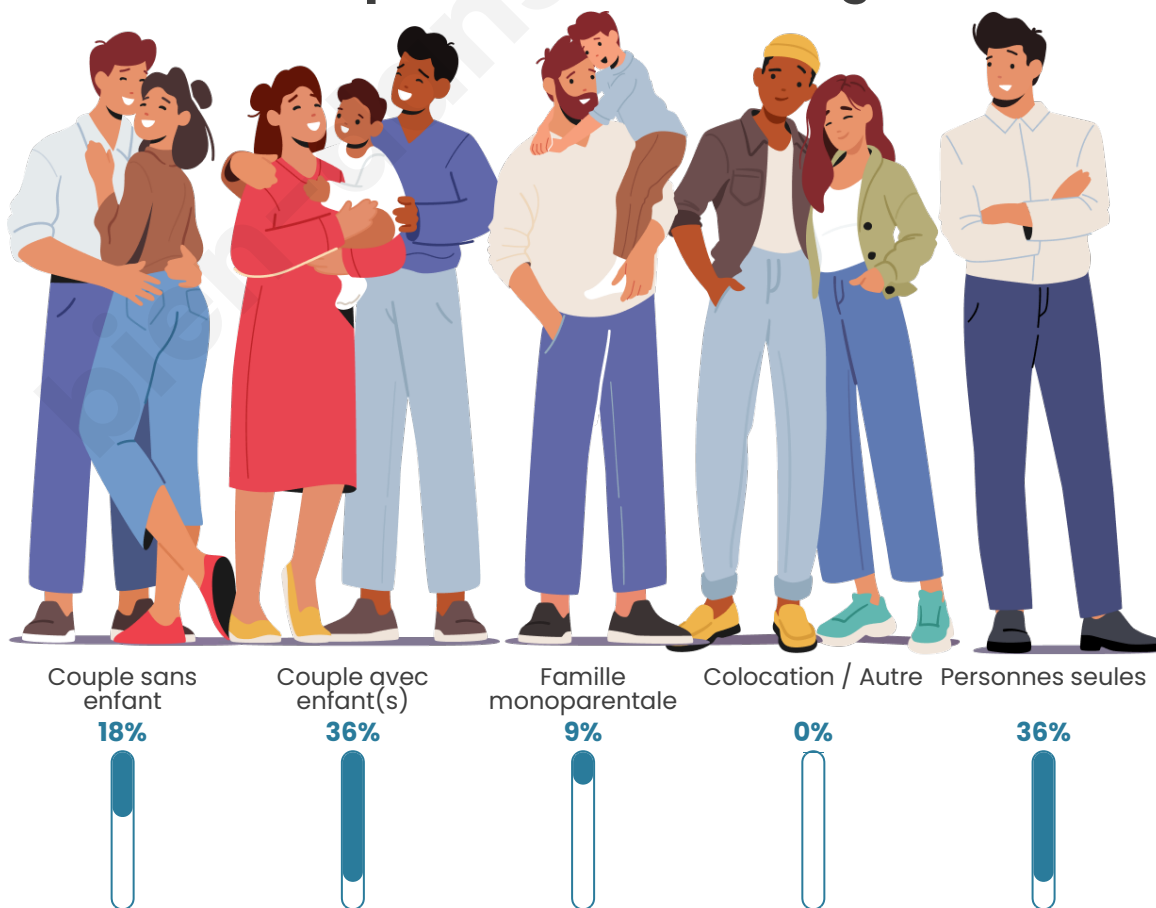

Tranche d'âge

Activité professionnelle

Niveau de diplôme

Composition des ménages

Profils électoraux

Premier tour

	Marine LE PEN	54.24 %
	Emmanuel MACRON	15.25 %
	Éric ZEMMOUR	8.47 %
	Jean-Luc MÉLENCHON	8.47 %
	Nicolas DUPONT-AIGNAN	6.78 %
	Jean LASSALLE	1.69 %
	Yannick JADOT	1.69 %
	Valérie PÉCRESE	1.69 %
	Philippe POUTOU	1.69 %
	Nathalie ARTHAUD	0.00 %
	Fabien ROUSSEL	0.00 %
	Anne HIDALGO	0.00 %