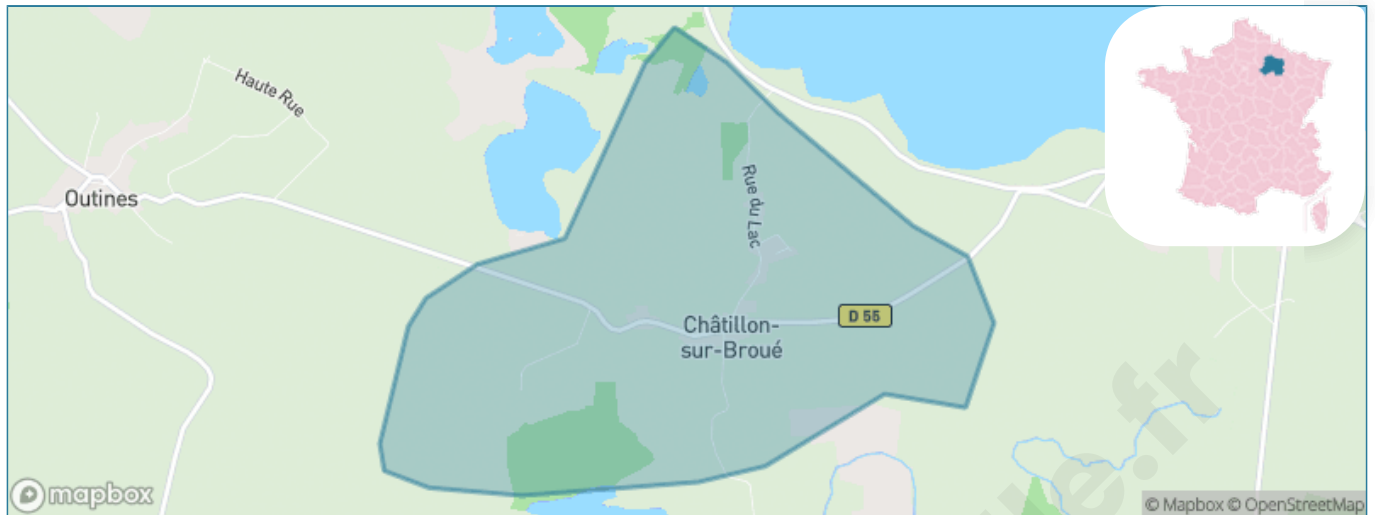

Version web

Ville de Châtillon-sur-Broué

Présenté par

BIEN dans ma **VILLE** 

Sommaire

Situation géographique	3
Statistiques sur la population	4
Evolution du nombre d'habitants	4
Tranche d'âge	5
0-14 ans	5
15-29 ans	5
30-44 ans	5
45-59 ans	5
60-74 ans	5
75-89 ans	5
90 ans et +	5
Activité professionnelle	5
Agriculteurs	5
Artisans, Commerçants	5
Cadres et sup.	5
Professions intermédiaires	5
Employé	5
Ouvrier	5
Retraité	5
Autres	5
Niveau de diplôme	6
Sans diplôme ou CEP	6
Brevet, BEPC, DNB	6
CAP-BEP ou équivalent	6
BAC ou équivalent	6
BAC+2	6
BAC+3 ou +4	6
BAC+5 ou plus	6
Composition des ménages	6
Couple sans enfant	6
Couple avec enfant(s)	6
Famille monoparentale	6
Colocation / Autre	6
Personnes seules	6
Profils électoraux	7
Premier tour	7
Sécurité	8
Evolution du nombre d'infractions	8
Pour comparer	9
Services à la population	10
Commerce	10
Éducation	10
Villes autour de Châtillon-sur-Broué	11

Situation géographique

i Informations clés

- **Région** : Grand Est
- **Département** : Marne
- **Code postal** : 51290
- **Superficie** : 6 km²

Marne
LE DÉPARTEMENT

Statistiques sur la population

Nombre d'habitants