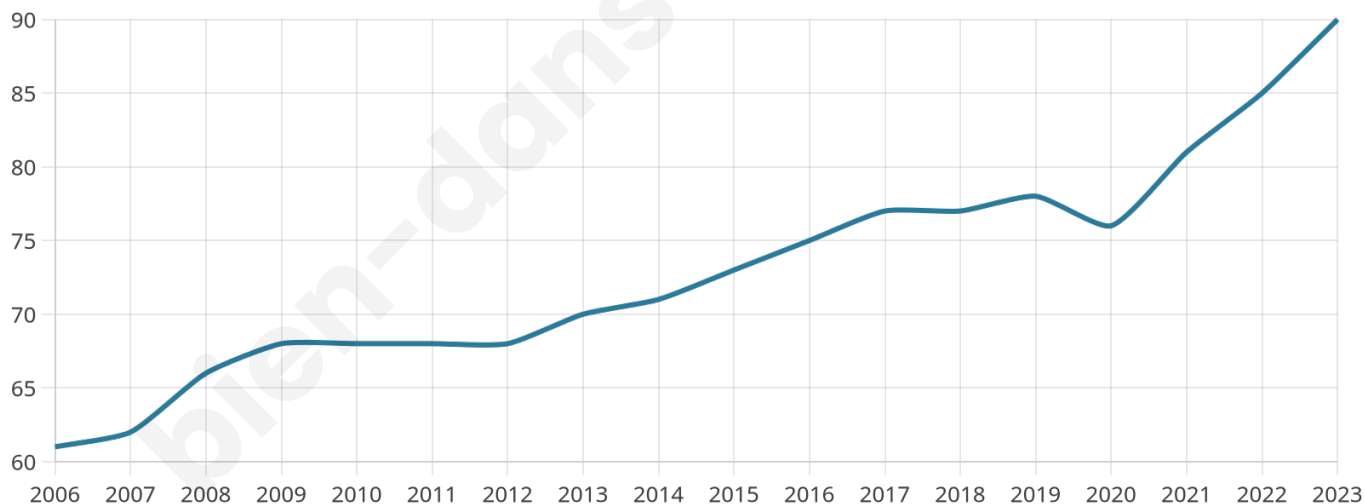

90

Age moyen

46 ans

Pop active

42.2%

Taux chômage

10%

Pop densité

15 h/km²

Revenu moyen

NC

Evolution du nombre d'habitants

Sources : Institut national de la statistique et des études économiques (insee) selon Les dernières parutions officielles de 2024 portant sur les années 2020, 2021 et 2022.