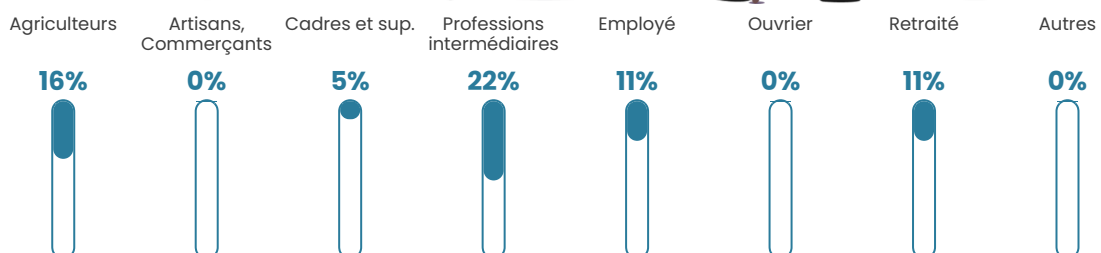

15 h/km²

Revenu moyen

NC

Evolution du nombre d'habitants

Sources : Institut national de la statistique et des études économiques (insee) selon Les dernières parutions officielles de 2024 portant sur les années 2020, 2021 et 2022.

Tranche d'âge

Activité professionnelle

Niveau de diplôme

Composition des ménages

Profils électoraux

Premier tour

	Marine LE PEN	54.24 %
	Emmanuel MACRON	15.25 %
	Éric ZEMMOUR	8.47 %
	Jean-Luc MÉLENCHON	8.47 %
	Nicolas DUPONT-AIGNAN	6.78 %
	Jean LASSALLE	1.69 %
	Yannick JADOT	1.69 %
	Valérie PÉCRESE	1.69 %
	Philippe POUTOU	1.69 %
	Nathalie ARTHAUD	0.00 %
	Fabien ROUSSEL	0.00 %
	Anne HIDALGO	0.00 %