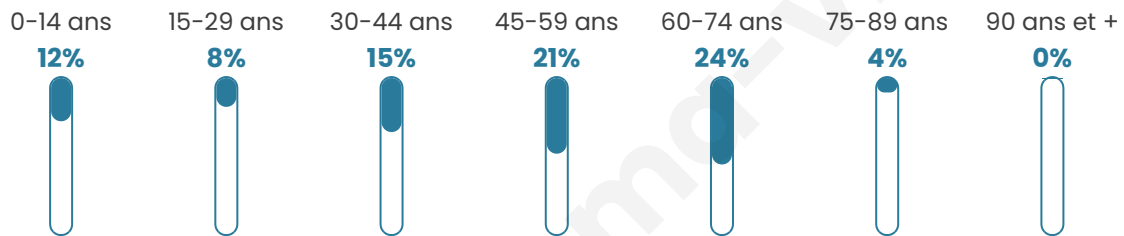

90

Age moyen

46 ans

Pop active

42.2%

Taux chômage

10%

Pop densité

15 h/km²

Revenu moyen

NC

Evolution du nombre d'habitants

Sources : Institut national de la statistique et des études économiques (insee) selon Les dernières parutions officielles de 2024 portant sur les années 2020, 2021 et 2022.

Tranche d'âge

Activité professionnelle

Niveau de diplôme

Composition des ménages

Profils électoraux

Premier tour

	Marine LE PEN	54.24 %
	Emmanuel MACRON	15.25 %
	Éric ZEMMOUR	8.47 %
	Jean-Luc MÉLENCHON	8.47 %
	Nicolas DUPONT-AIGNAN	6.78 %
	Jean LASSALLE	1.69 %
	Yannick JADOT	1.69 %
	Valérie PÉCRESE	1.69 %
	Philippe POUTOU	1.69 %
	Nathalie ARTHAUD	0.00 %
	Fabien ROUSSEL	0.00 %
	Anne HIDALGO	0.00 %