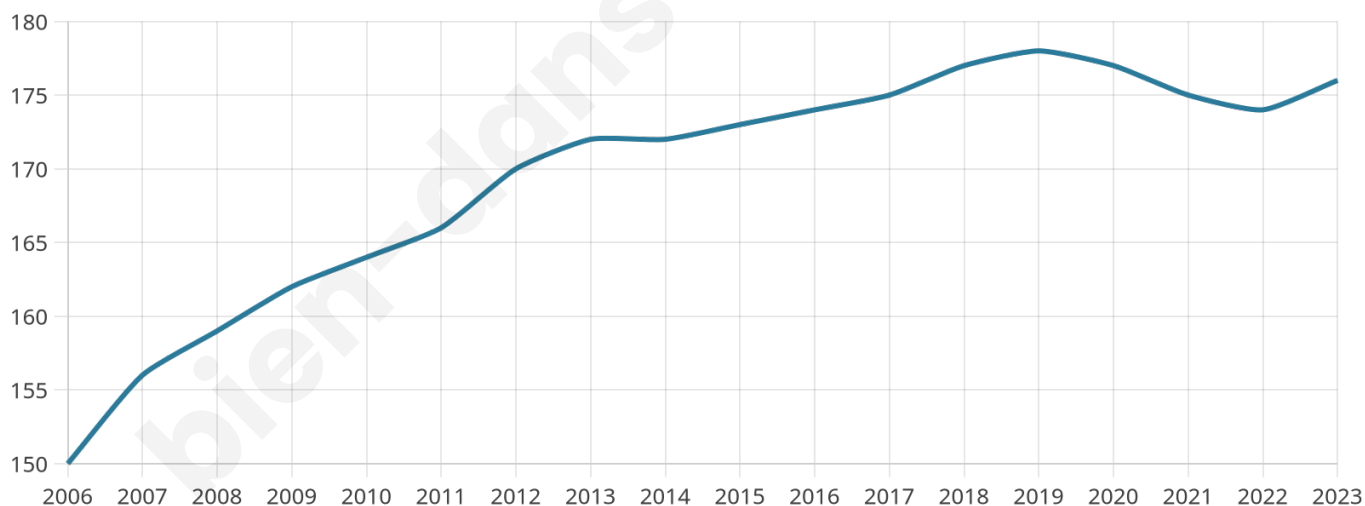

41 ans

Pop active

46.6%

Taux chômage

5.8%

Pop densité

18 h/km²

Revenu moyen

23 430 €/an

Evolution du nombre d'habitants

Sources : Institut national de la statistique et des études économiques (insee) selon Les dernières parutions officielles de 2024 portant sur les années 2020, 2021 et 2022.