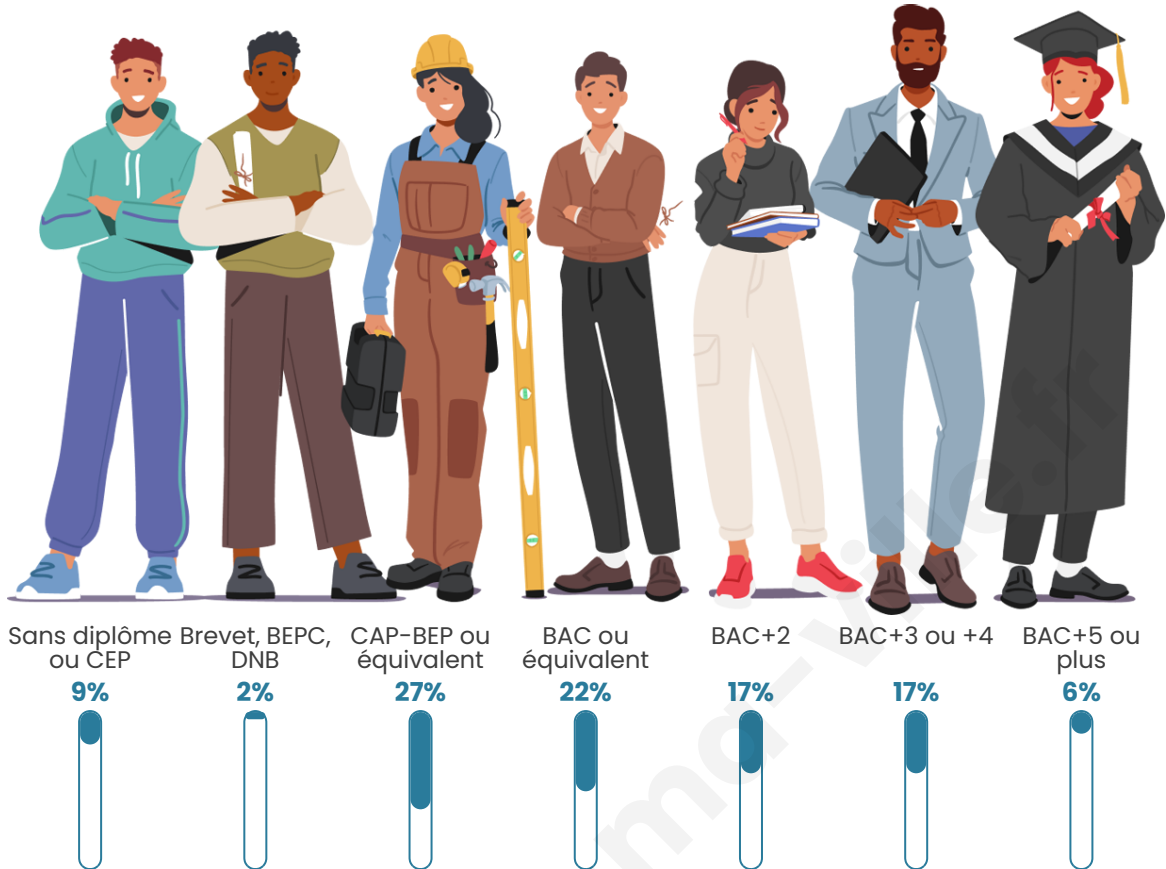

41 ans

Pop active

46.6%

Taux chômage

5.8%

Pop densité

18 h/km²

Revenu moyen

Tranche d'âge

Activité professionnelle

Niveau de diplôme

Composition des ménages

Profils électoraux

Premier tour

	Emmanuel MACRON	37.38 %
	Marine LE PEN	21.50 %
	Éric ZEMMOUR	14.95 %
	Jean-Luc MÉLENCHON	9.35 %
	Jean LASSALLE	6.54 %
	Valérie PÉCRESE	2.80 %
	Nathalie ARTHAUD	1.87 %
	Anne HIDALGO	1.87 %
	Fabien ROUSSEL	0.93 %
	Yannick JADOT	0.93 %
	Philippe POUTOU	0.93 %
	Nicolas DUPONT- AIGNAN	0.93 %