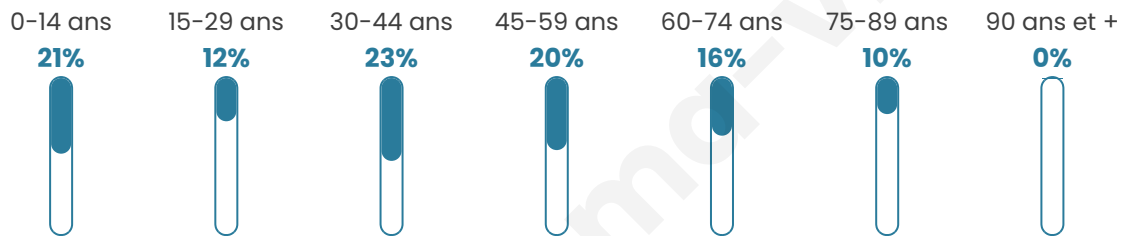

41 ans

Pop active

46.6%

Taux chômage

5.8%

Pop densité

18 h/km²

Revenu moyen

23 430 €/an

Evolution du nombre d'habitants

Sources : Institut national de la statistique et des études économiques (insee) selon Les dernières parutions officielles de 2024 portant sur les années 2020, 2021 et 2022.

Tranche d'âge

Activité professionnelle

Niveau de diplôme

Composition des ménages

Profils électoraux

Premier tour

	Emmanuel MACRON	37.38 %
	Marine LE PEN	21.50 %
	Éric ZEMMOUR	14.95 %
	Jean-Luc MÉLENCHON	9.35 %
	Jean LASSALLE	6.54 %
	Valérie PÉCRESE	2.80 %
	Nathalie ARTHAUD	1.87 %
	Anne HIDALGO	1.87 %
	Fabien ROUSSEL	0.93 %
	Yannick JADOT	0.93 %
	Philippe POUTOU	0.93 %
	Nicolas DUPONT- AIGNAN	0.93 %