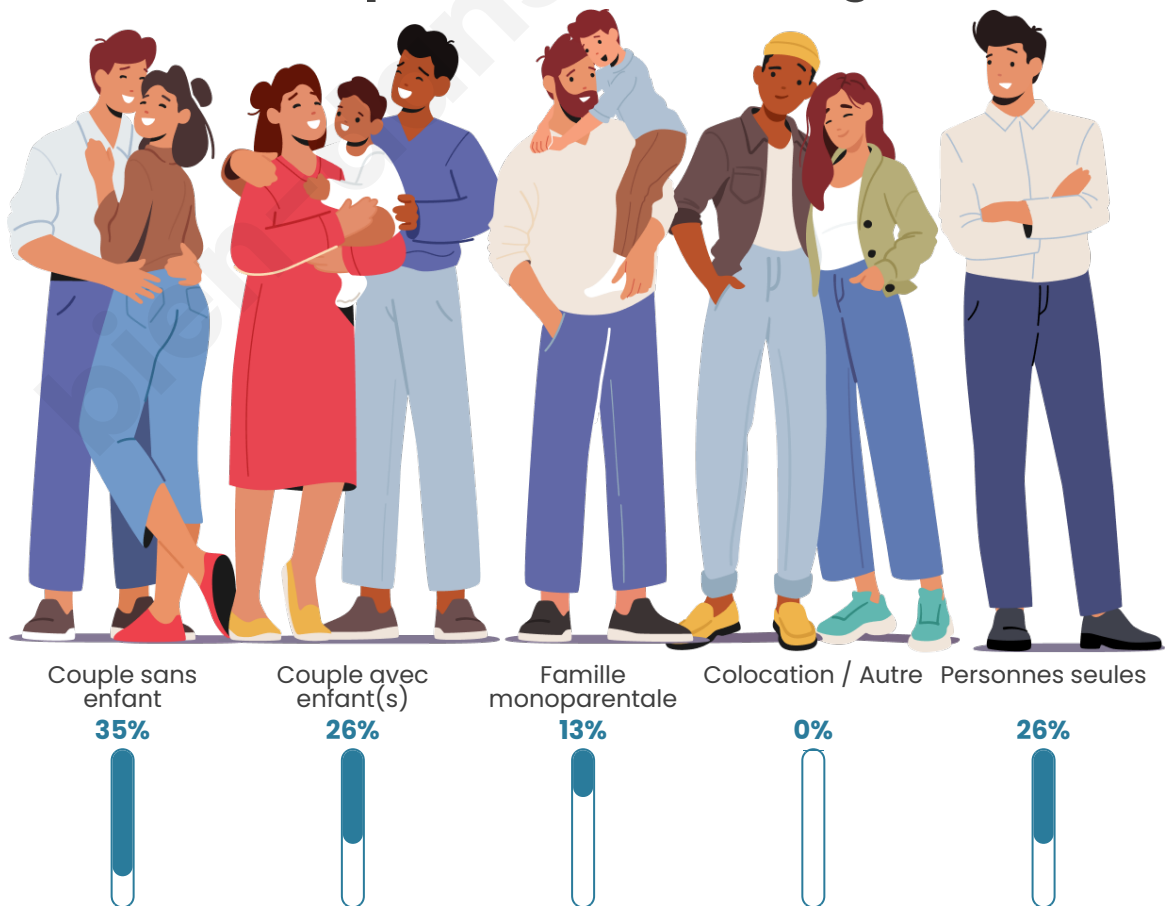

Tranche d'âge

Activité professionnelle

Niveau de diplôme

Composition des ménages

Profils électoraux

Premier tour

	Emmanuel MACRON	37.38 %
	Marine LE PEN	21.50 %
	Éric ZEMMOUR	14.95 %
	Jean-Luc MÉLENCHON	9.35 %
	Jean LASSALLE	6.54 %
	Valérie PÉCRESE	2.80 %
	Nathalie ARTHAUD	1.87 %
	Anne HIDALGO	1.87 %
	Fabien ROUSSEL	0.93 %
	Yannick JADOT	0.93 %
	Philippe POUTOU	0.93 %
	Nicolas DUPONT- AIGNAN	0.93 %