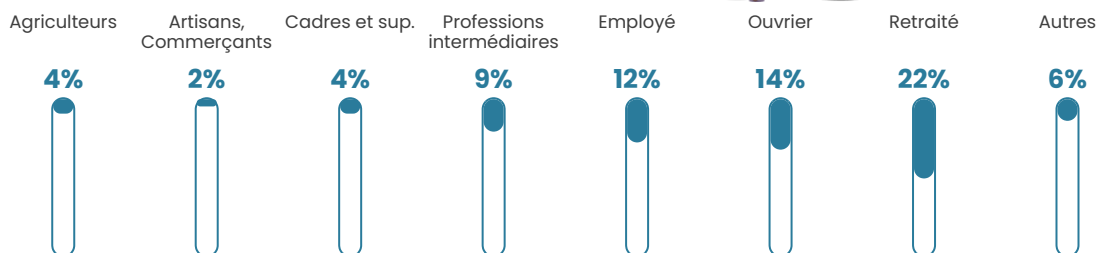

Revenu moyen

21 810 €/an

Evolution du nombre d'habitants

Sources : Institut national de la statistique et des études économiques (insee) selon Les dernières parutions officielles de 2024 portant sur les années 2020, 2021 et 2022.

Tranche d'âge

Activité professionnelle

Niveau de diplôme

Composition des ménages

Profils électoraux

Premier tour

	Emmanuel MACRON	38.77 %
	Marine LE PEN	25.10 %
	Jean-Luc MÉLENCHON	12.85 %
	Valérie PÉCRESSÉ	4.45 %
	Éric ZEMMOUR	4.15 %
	Yannick JADOT	4.05 %
	Jean LASSALLE	3.24 %
	Nicolas DUPONT-AIGNAN	2.33 %
	Fabien ROUSSEL	2.23 %
	Anne HIDALGO	1.32 %
	Philippe POUTOU	0.81 %
	Nathalie ARTHAUD	0.71 %