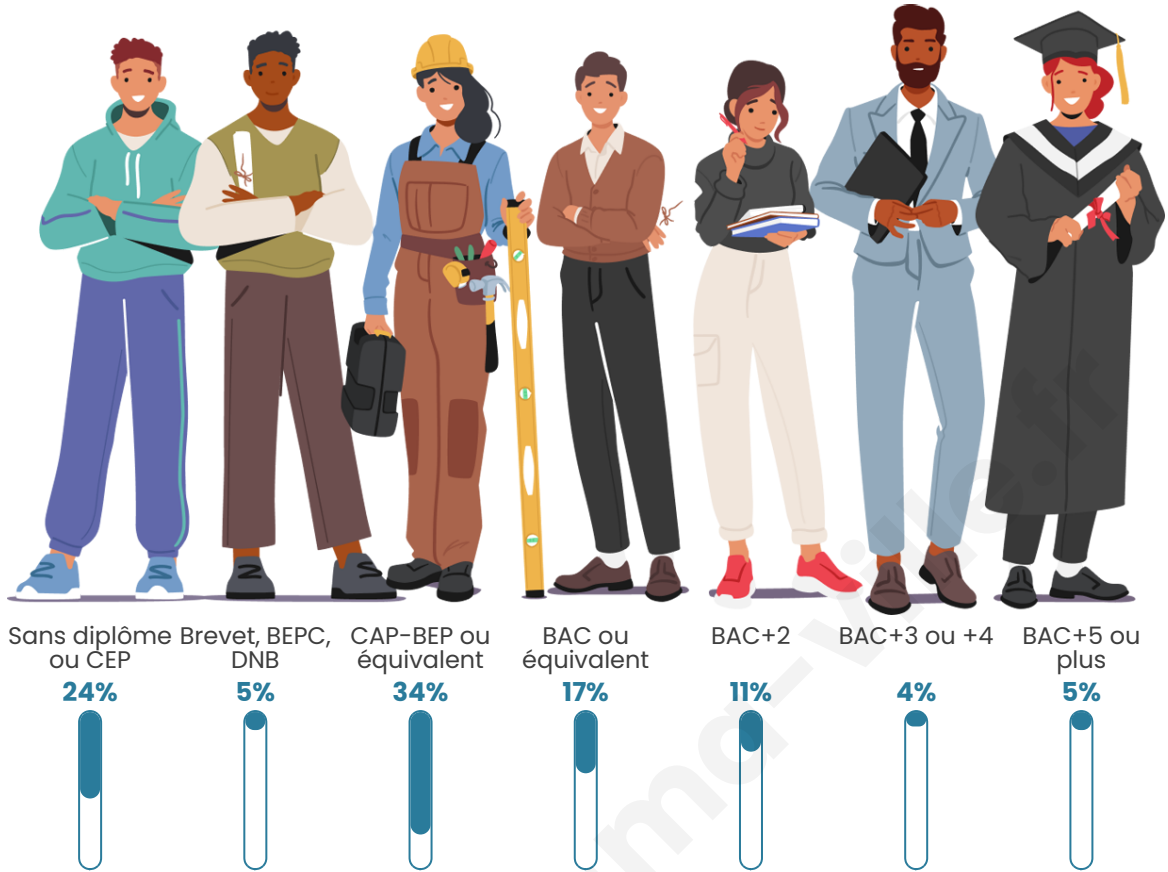

Tranche d'âge

Activité professionnelle

Niveau de diplôme

Composition des ménages

Profils électoraux

Premier tour

	Emmanuel MACRON	38.77 %
	Marine LE PEN	25.10 %
	Jean-Luc MÉLENCHON	12.85 %
	Valérie PÉCRESSÉ	4.45 %
	Éric ZEMMOUR	4.15 %
	Yannick JADOT	4.05 %
	Jean LASSALLE	3.24 %
	Nicolas DUPONT-AIGNAN	2.33 %
	Fabien ROUSSEL	2.23 %
	Anne HIDALGO	1.32 %
	Philippe POUTOU	0.81 %
	Nathalie ARTHAUD	0.71 %