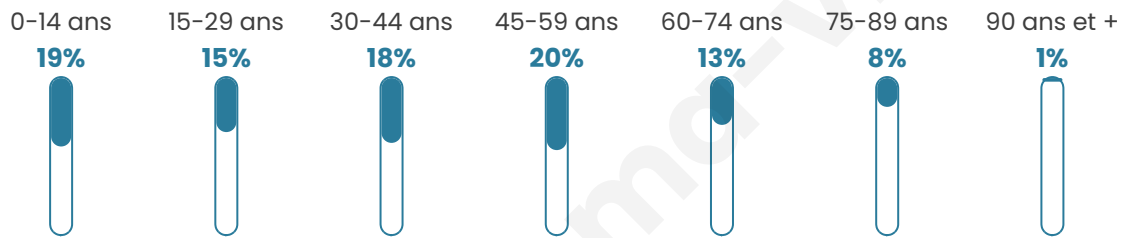

Age moyen

40 ans

Pop active

46.8%

Taux chômage

3.8%

Pop densité

55 h/km²

Revenu moyen

21 810 €/an

Evolution du nombre d'habitants

Sources : Institut national de la statistique et des études économiques (insee) selon Les dernières parutions officielles de 2024 portant sur les années 2020, 2021 et 2022.

Tranche d'âge

Activité professionnelle

Niveau de diplôme

Composition des ménages

Profils électoraux

Premier tour

	Emmanuel MACRON	38.77 %
	Marine LE PEN	25.10 %
	Jean-Luc MÉLENCHON	12.85 %
	Valérie PÉCRESSÉ	4.45 %
	Éric ZEMMOUR	4.15 %
	Yannick JADOT	4.05 %
	Jean LASSALLE	3.24 %
	Nicolas DUPONT-AIGNAN	2.33 %
	Fabien ROUSSEL	2.23 %
	Anne HIDALGO	1.32 %
	Philippe POUTOU	0.81 %
	Nathalie ARTHAUD	0.71 %

1 299 inscrits

Participation : 77.98%

Votes blancs : 1.78%

Votes nuls : 0.69%

Second tour

	Emmanuel MACRON	62,01 %
	Marine LE PEN	37,99 %

1 301 inscrits

Participation : 78.25%