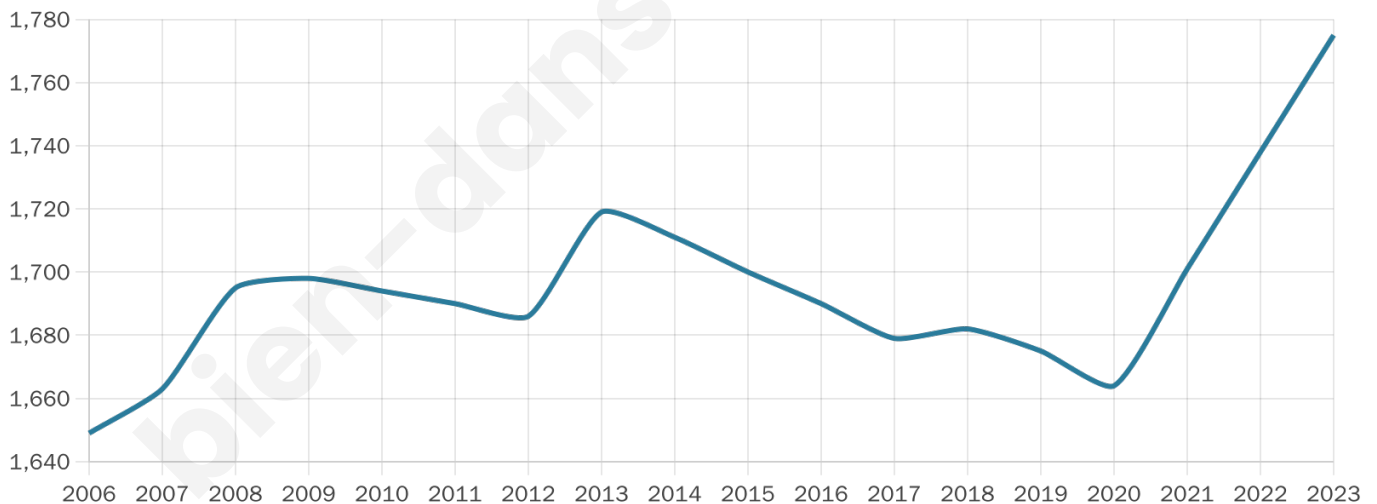

Situation géographique

i Informations clés

- **Région** : Bretagne
- **Département** : Ile-et-Vilaine
- **Code postal** : 35210
- **Superficie** : 32 km²

Statistiques sur la population

Nombre d'habitants

1 775

Age moyen

40 ans

Pop active

46.8%

Taux chômage

3.8%

Pop densité

55 h/km²

Revenu moyen

21 810 €/an

Evolution du nombre d'habitants

Sources : Institut national de la statistique et des études économiques (insee) selon Les dernières parutions officielles de 2024 portant sur les années 2020, 2021 et 2022.