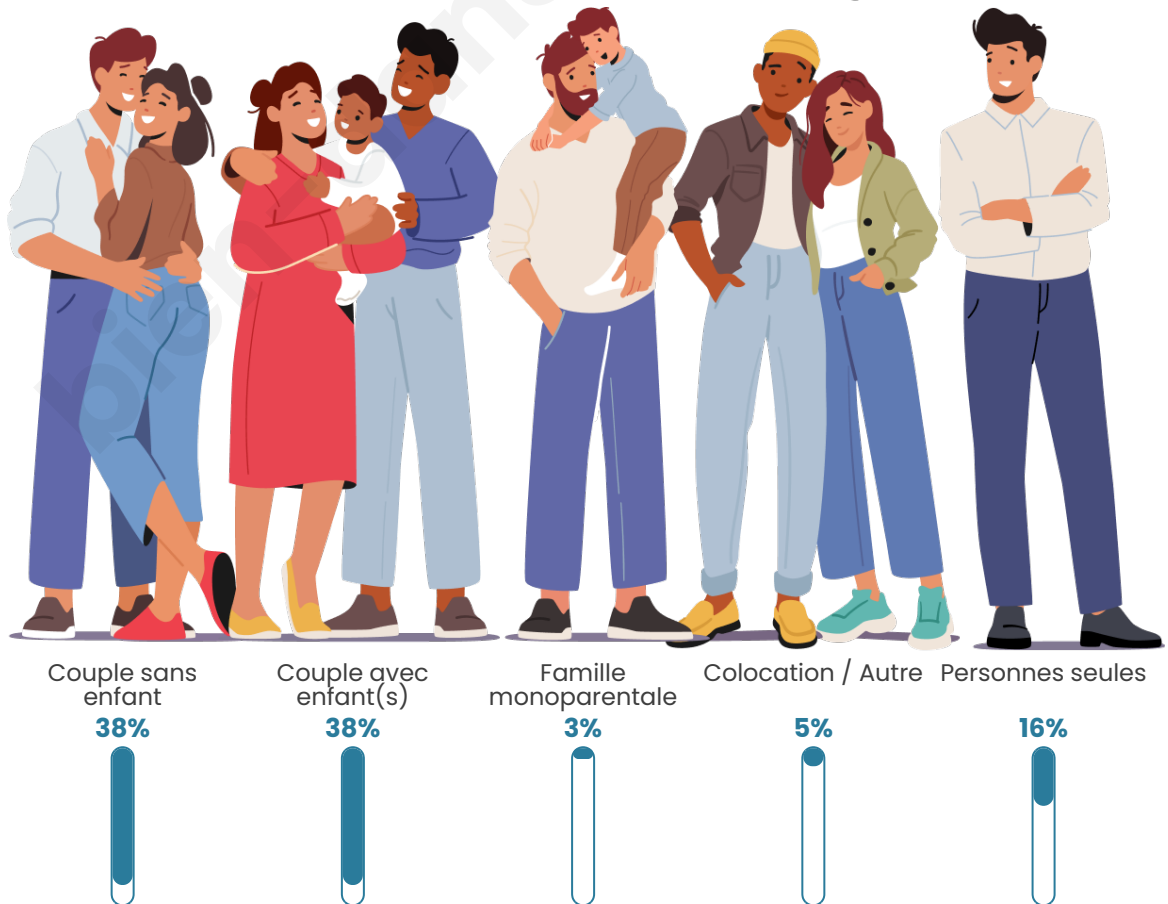

Tranche d'âge

Activité professionnelle

Niveau de diplôme

Composition des ménages

Profils électoraux

Premier tour

	Emmanuel MACRON	38.77 %
	Marine LE PEN	25.10 %
	Jean-Luc MÉLENCHON	12.85 %
	Valérie PÉCRESSÉ	4.45 %
	Éric ZEMMOUR	4.15 %
	Yannick JADOT	4.05 %
	Jean LASSALLE	3.24 %
	Nicolas DUPONT-AIGNAN	2.33 %
	Fabien ROUSSEL	2.23 %
	Anne HIDALGO	1.32 %
	Philippe POUTOU	0.81 %
	Nathalie ARTHAUD	0.71 %