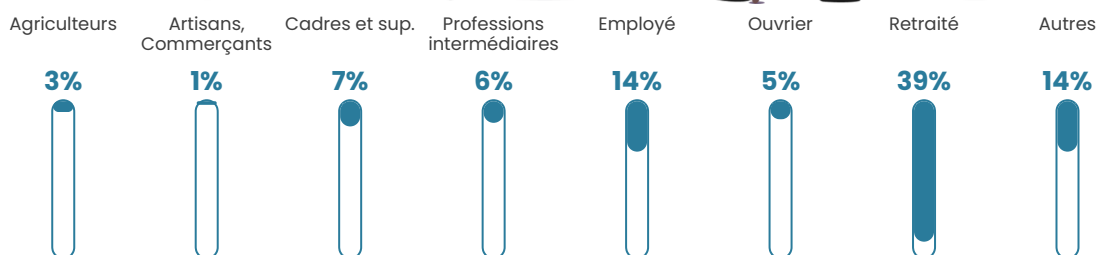

Taux chômage

6.9%

Pop densité

42 h/km²

Revenu moyen

20 040 €/an

Evolution du nombre d'habitants

Sources : Institut national de la statistique et des études économiques (insee) selon Les dernières parutions officielles de 2024 portant sur les années 2020, 2021 et 2022.

Tranche d'âge

Activité professionnelle

Niveau de diplôme

Composition des ménages

Profils électoraux

Premier tour

	Emmanuel MACRON	30.11 %
	Marine LE PEN	25.39 %
	Jean-Luc MÉLENCHON	15.51 %
	Éric ZEMMOUR	8.09 %
	Valérie PÉCRESSÉ	5.17 %
	Jean LASSALLE	4.27 %
	Anne HIDALGO	2.92 %
	Fabien ROUSSEL	2.70 %
	Nicolas DUPONT-AIGNAN	2.02 %
	Yannick JADOT	1.57 %
	Philippe POUTOU	1.57 %
	Nathalie ARTHAUD	0.67 %