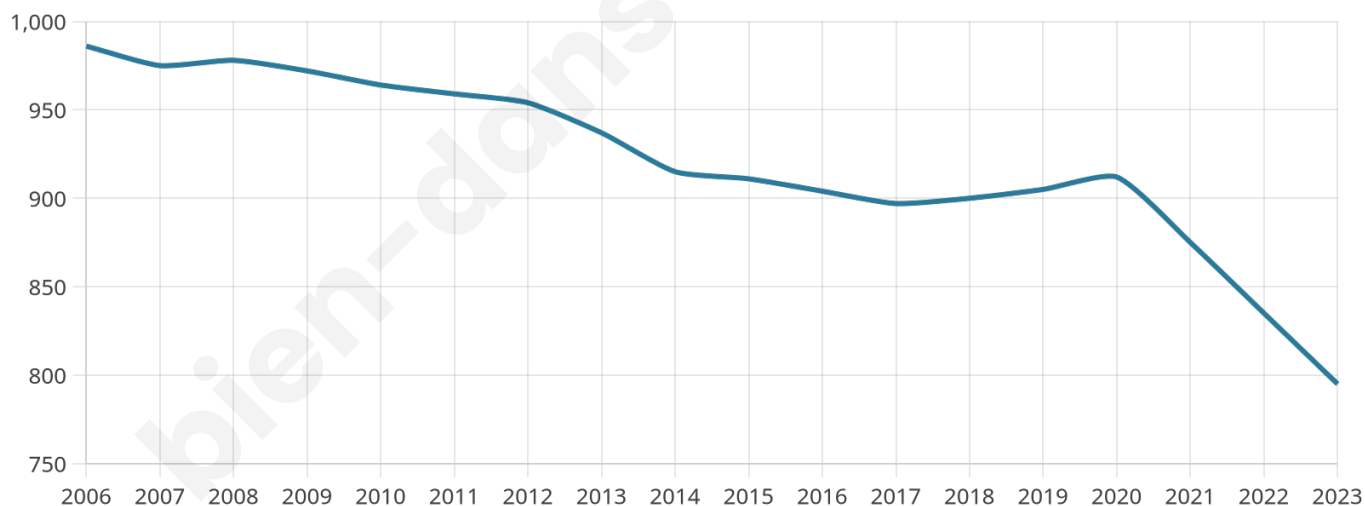

bien-dans-ma-ville

Statistiques sur la population

Nombre d'habitants

795

Age moyen

45 ans

Pop active

35.8%

Taux chômage

6.9%

Pop densité

42 h/km²

Revenu moyen

20 040 €/an

Evolution du nombre d'habitants

Sources : Institut national de la statistique et des études économiques (insee) selon Les dernières parutions officielles de 2024 portant sur les années 2020, 2021 et 2022.

Tranche d'âge

Activité professionnelle

Niveau de diplôme

Composition des ménages

Profils électoraux

Premier tour

	Emmanuel MACRON	30.11 %
	Marine LE PEN	25.39 %
	Jean-Luc MÉLENCHON	15.51 %
	Éric ZEMMOUR	8.09 %
	Valérie PÉCRESSÉ	5.17 %
	Jean LASSALLE	4.27 %
	Anne HIDALGO	2.92 %
	Fabien ROUSSEL	2.70 %
	Nicolas DUPONT-AIGNAN	2.02 %
	Yannick JADOT	1.57 %
	Philippe POUTOU	1.57 %
	Nathalie ARTHAUD	0.67 %