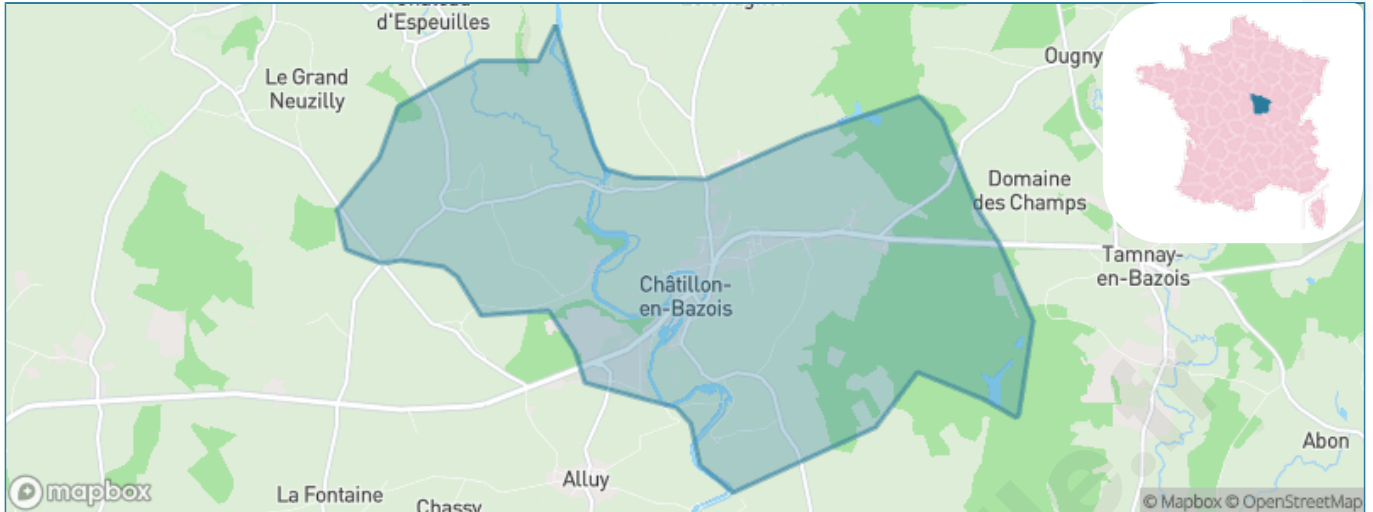

Version web

Ville de Châtillon-en-Bazois

Présenté par

BIEN dans ma **VILLE** 

Sommaire

Situation géographique	3
Statistiques sur la population	4
Evolution du nombre d'habitants	4
Tranche d'âge	5
0-14 ans	5
15-29 ans	5
30-44 ans	5
45-59 ans	5
60-74 ans	5
75-89 ans	5
90 ans et +	5
Activité professionnelle	5
Agriculteurs	5
Artisans, Commerçants	5
Cadres et sup.	5
Professions intermédiaires	5
Employé	5
Ouvrier	5
Retraité	5
Autres	5
Niveau de diplôme	6
Sans diplôme ou CEP	6
Brevet, BEPC, DNB	6
CAP-BEP ou équivalent	6
BAC ou équivalent	6
BAC+2	6
BAC+3 ou +4	6
BAC+5 ou plus	6
Composition des ménages	6
Couple sans enfant	6
Couple avec enfant(s)	6
Famille monoparentale	6
Colocation / Autre	6
Personnes seules	6
Profils électoraux	7
Premier tour	7
Sécurité	8
Evolution du nombre d'infractions	8
Pour comparer	9
Services à la population	10
Commerce	10
Éducation	10
Villes autour de Châtillon-en-Bazois	11

Situation géographique

i Informations clés

- **Région** : Bourgogne-Franche-Comté
- **Département** : Nièvre
- **Code postal** : 58110
- **Superficie** : 19 km²

RÉGION
BOURGOGNE
FRANCHE
COMTE

niÈVRE
le département