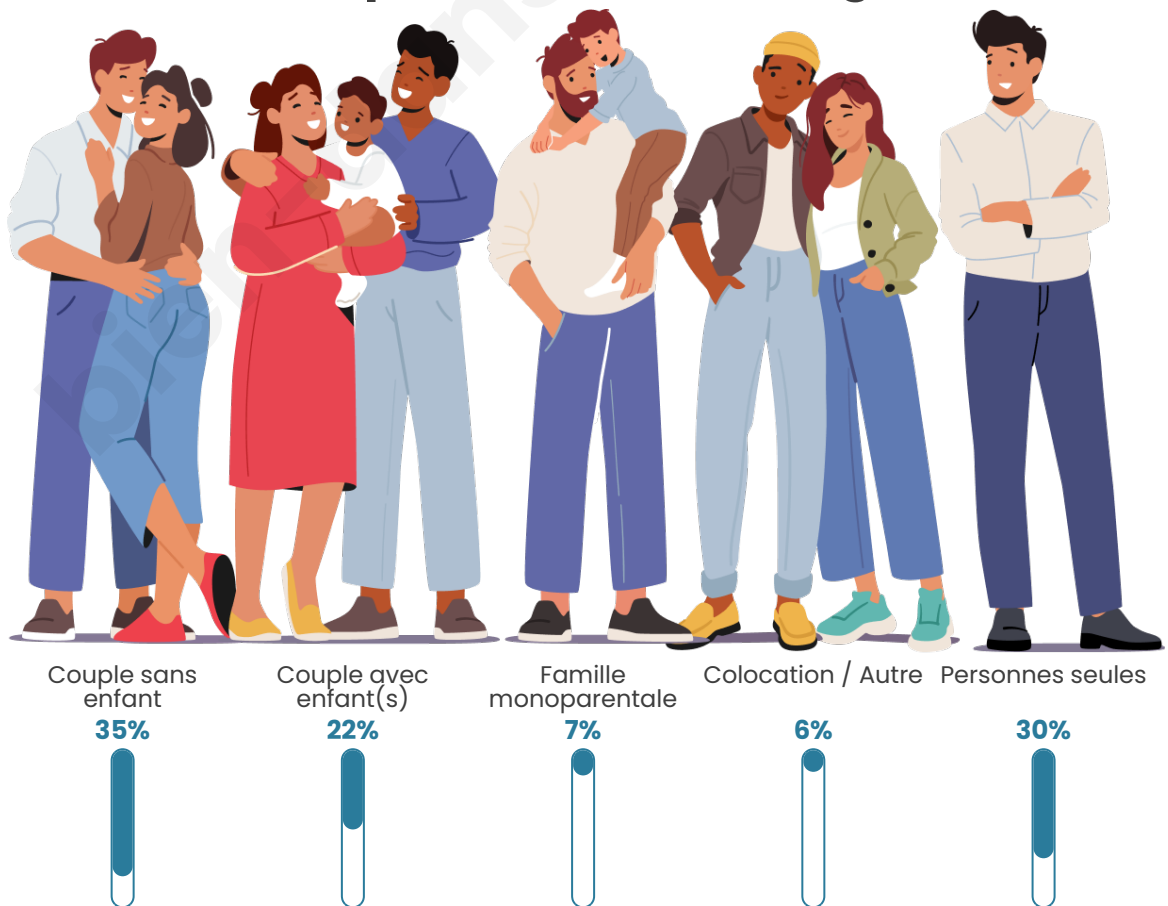

Tranche d'âge

Activité professionnelle

Niveau de diplôme

Composition des ménages

Profils électoraux

Premier tour

	Emmanuel MACRON	30.11 %
	Marine LE PEN	25.39 %
	Jean-Luc MÉLENCHON	15.51 %
	Éric ZEMMOUR	8.09 %
	Valérie PÉCRESSÉ	5.17 %
	Jean LASSALLE	4.27 %
	Anne HIDALGO	2.92 %
	Fabien ROUSSEL	2.70 %
	Nicolas DUPONT-AIGNAN	2.02 %
	Yannick JADOT	1.57 %
	Philippe POUTOU	1.57 %
	Nathalie ARTHAUD	0.67 %