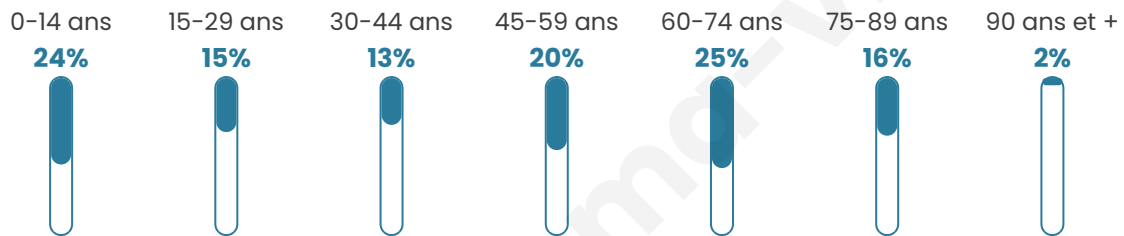

bien-dans-ma-ville

Statistiques sur la population

Nombre d'habitants

795

Age moyen

45 ans

Pop active

35.8%

Taux chômage

6.9%

Pop densité

42 h/km²

Revenu moyen

20 040 €/an

Evolution du nombre d'habitants

Sources : Institut national de la statistique et des études économiques (insee) selon Les dernières parutions officielles de 2024 portant sur les années 2020, 2021 et 2022.

Tranche d'âge

Activité professionnelle

Niveau de diplôme

Composition des ménages

Profils électoraux

Premier tour

	Emmanuel MACRON	30.11 %
	Marine LE PEN	25.39 %
	Jean-Luc MÉLENCHON	15.51 %
	Éric ZEMMOUR	8.09 %
	Valérie PÉCRESSÉ	5.17 %
	Jean LASSALLE	4.27 %
	Anne HIDALGO	2.92 %
	Fabien ROUSSEL	2.70 %
	Nicolas DUPONT-AIGNAN	2.02 %
	Yannick JADOT	1.57 %
	Philippe POUTOU	1.57 %
	Nathalie ARTHAUD	0.67 %

622 inscrits

Participation : 74.76%
Votes blancs : 2.58%
Votes nuls : 1.72%

Second tour

	Emmanuel MACRON	54,93 %
	Marine LE PEN	45,07 %

624 inscrits

Participation : 75.8%
Votes blancs : 6.34%
Votes nuls : 3.59%