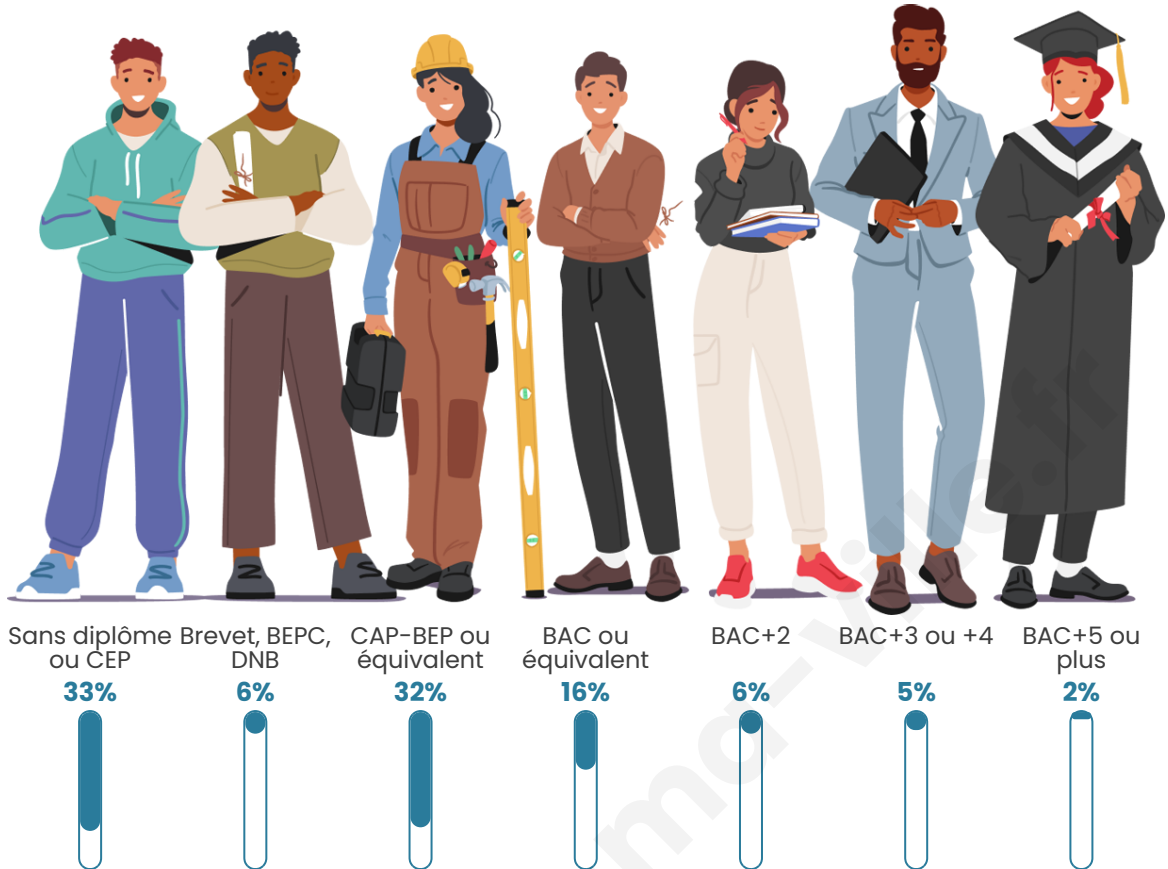

bien-dans-ma-ville

Statistiques sur la population

Nombre d'habitants

795

Age moyen

45 ans

Pop active

35.8%

Taux chômage

6.9%

Pop densité

42 h/km²

Revenu moyen

20 040 €/an

Evolution du nombre d'habitants

Sources : Institut national de la statistique et des études économiques (insee) selon Les dernières parutions officielles de 2024 portant sur les années 2020, 2021 et 2022.

Tranche d'âge

Activité professionnelle

Niveau de diplôme

Composition des ménages

Profils électoraux

Premier tour

	Emmanuel MACRON	30.11 %
	Marine LE PEN	25.39 %
	Jean-Luc MÉLENCHON	15.51 %
	Éric ZEMMOUR	8.09 %
	Valérie PÉCRESSÉ	5.17 %
	Jean LASSALLE	4.27 %
	Anne HIDALGO	2.92 %
	Fabien ROUSSEL	2.70 %
	Nicolas DUPONT-AIGNAN	2.02 %
	Yannick JADOT	1.57 %
	Philippe POUTOU	1.57 %
	Nathalie ARTHAUD	0.67 %