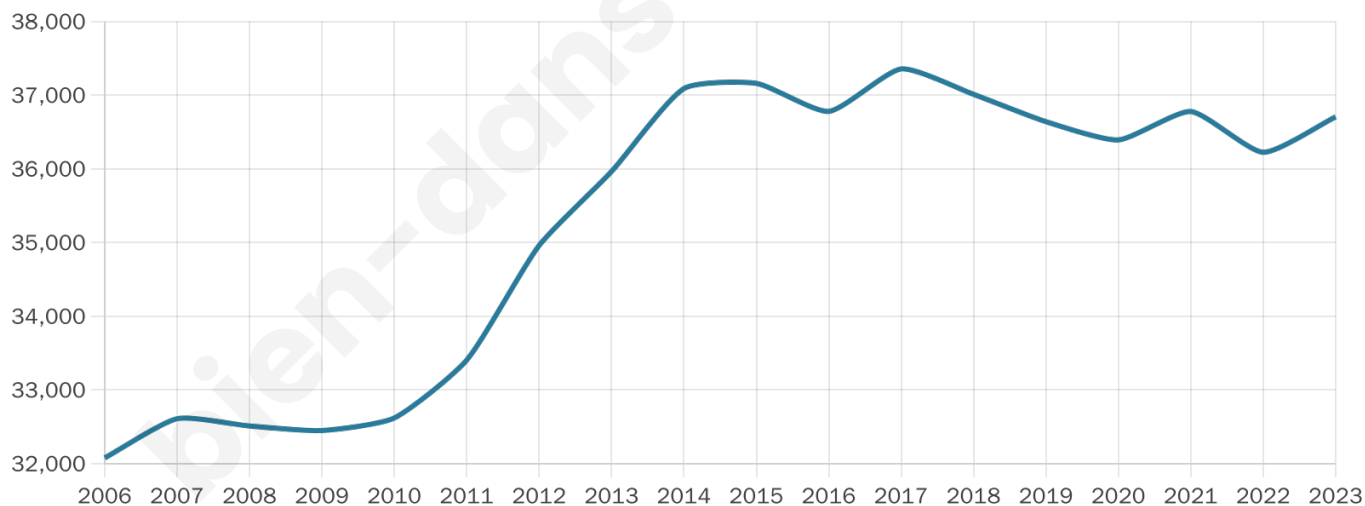

Nombre d'habitants

36 705

Age moyen

39 ans

Pop active

54.1%

Taux chômage

7.2%

Pop densité

18 353 h/km²

Revenu moyen

30 550 €/an

Evolution du nombre d'habitants

Sources : Institut national de la statistique et des études économiques (insee) selon Les dernières parutions officielles de 2024 portant sur les années 2020, 2021 et 2022.

Tranche d'âge

Activité professionnelle

Niveau de diplôme

Composition des ménages

Profils électoraux

Premier tour

	Emmanuel MACRON	36.42 %
	Jean-Luc MÉLENCHON	26.02 %
	Marine LE PEN	9.32 %
	Yannick JADOT	6.91 %
	Valérie PÉCRESE	6.90 %
	Éric ZEMMOUR	6.24 %
	Fabien ROUSSEL	2.35 %
	Anne HIDALGO	1.94 %
	Jean LASSALLE	1.63 %
	Nicolas DUPONT- AIGNAN	1.37 %
	Philippe POUTOU	0.51 %
	Nathalie ARTHAUD	0.40 %