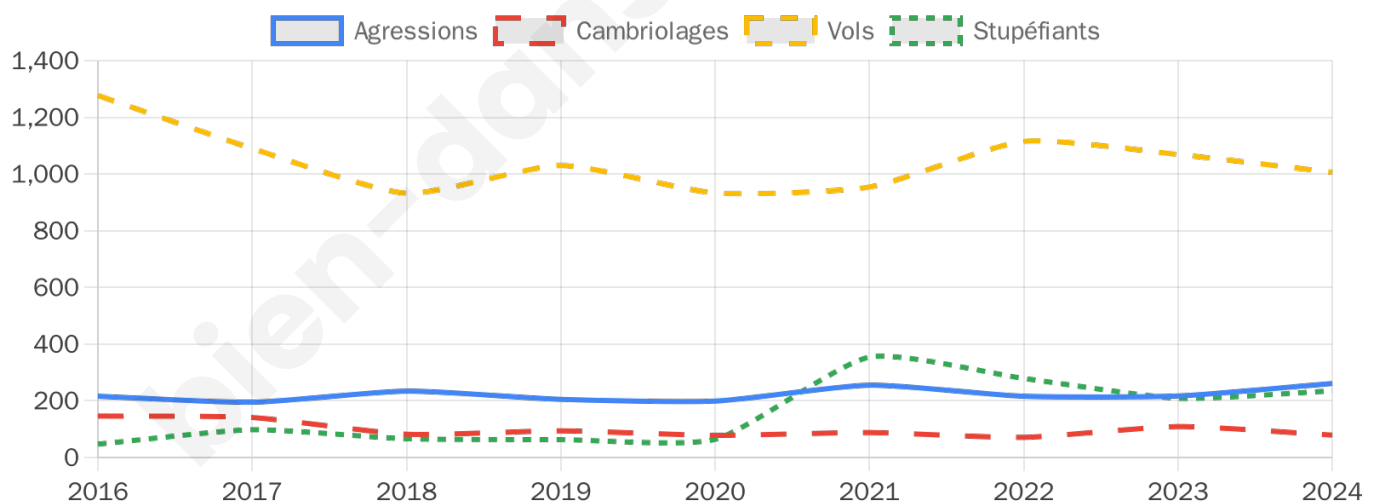

22 251 inscrits

Participation : 81.16%

Votes blancs : 1.44%

Votes nuls : 0.43%

Second tour

	Emmanuel MACRON	79,81 %
	Marine LE PEN	20,19 %

22 266 inscrits

Participation : 76.33%

Votes blancs : 5.45%

Votes nuls : 1.55%

Sécurité

Agressions physiques / sexuelles

261

Cambriolages

79

Vols / dégradations

1 006

Stupéfiants

235

Evolution du nombre d'infractions

Pour comparer

(en proportion du nombre d'habitants)

Sources : Bases statistiques communale, départementale et régionale de la délinquance enregistrée par la police et la gendarmerie nationales selon les dernières parutions officielles de 2025 portant sur l'année 2024 ([data.gouv](https://data.gouv.fr)).