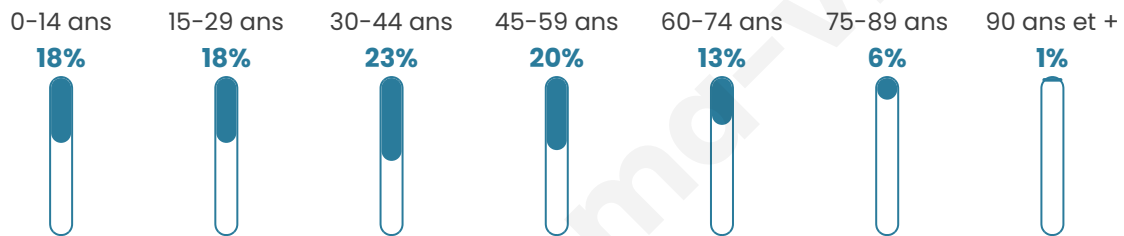

Nombre d'habitants

36 705

Age moyen

39 ans

Pop active

54.1%

Taux chômage

7.2%

Pop densité

18 353 h/km²

Revenu moyen

30 550 €/an

Evolution du nombre d'habitants

Sources : Institut national de la statistique et des études économiques (insee) selon Les dernières parutions officielles de 2024 portant sur les années 2020, 2021 et 2022.

Tranche d'âge

Activité professionnelle

Niveau de diplôme

Composition des ménages

Profils électoraux

Premier tour

	Emmanuel MACRON	36.42 %
	Jean-Luc MÉLENCHON	26.02 %
	Marine LE PEN	9.32 %
	Yannick JADOT	6.91 %
	Valérie PÉCRESE	6.90 %
	Éric ZEMMOUR	6.24 %
	Fabien ROUSSEL	2.35 %
	Anne HIDALGO	1.94 %
	Jean LASSALLE	1.63 %
	Nicolas DUPONT- AIGNAN	1.37 %
	Philippe POUTOU	0.51 %
	Nathalie ARTHAUD	0.40 %

22 251 inscrits

Participation : 81.16%

Votes blancs : 1.44%

Votes nuls : 0.43%

Second tour

	Emmanuel MACRON	79,81 %
	Marine LE PEN	20,19 %

22 266 inscrits

Participation : 76.33%