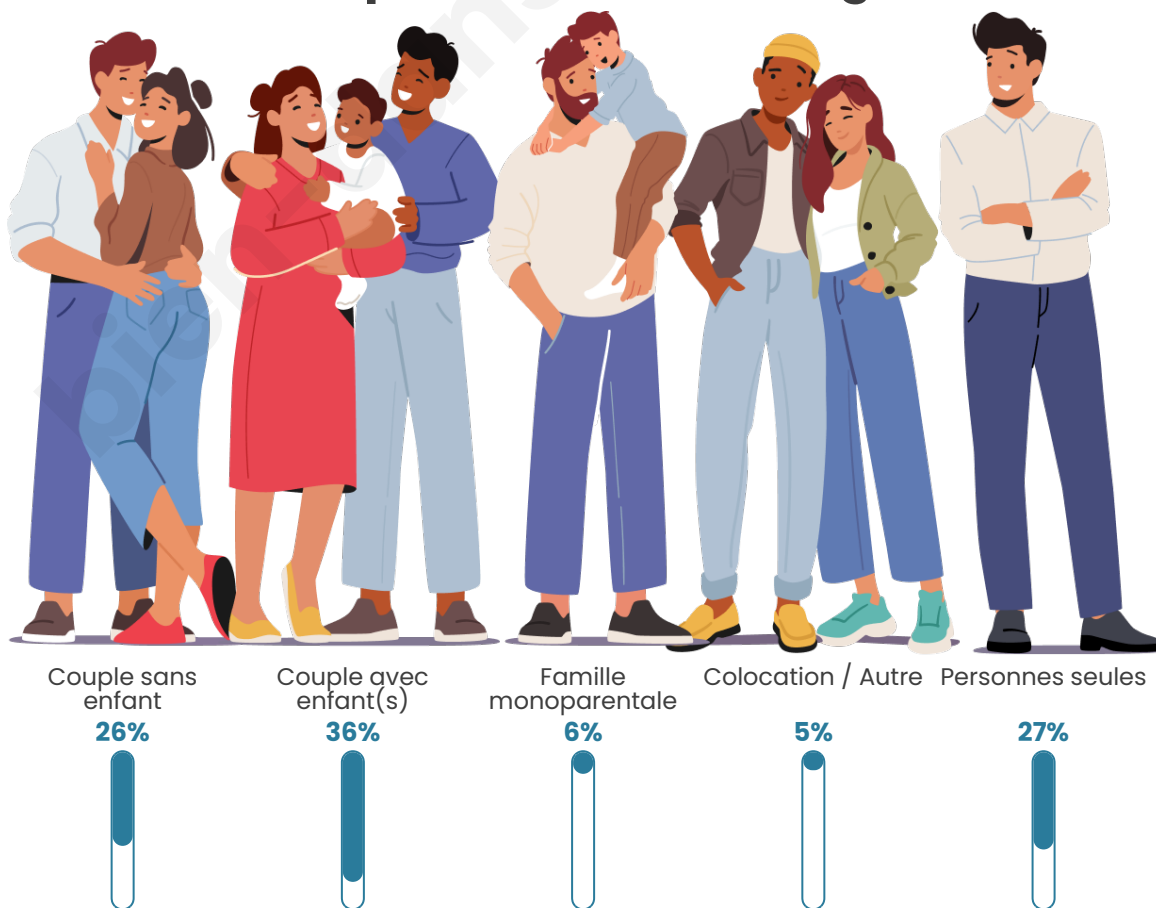

Tranche d'âge

Activité professionnelle

Niveau de diplôme

Composition des ménages

Profils électoraux

Premier tour

	Emmanuel MACRON	36.42 %
	Jean-Luc MÉLENCHON	26.02 %
	Marine LE PEN	9.32 %
	Yannick JADOT	6.91 %
	Valérie PÉCRESE	6.90 %
	Éric ZEMMOUR	6.24 %
	Fabien ROUSSEL	2.35 %
	Anne HIDALGO	1.94 %
	Jean LASSALLE	1.63 %
	Nicolas DUPONT- AIGNAN	1.37 %
	Philippe POUTOU	0.51 %
	Nathalie ARTHAUD	0.40 %