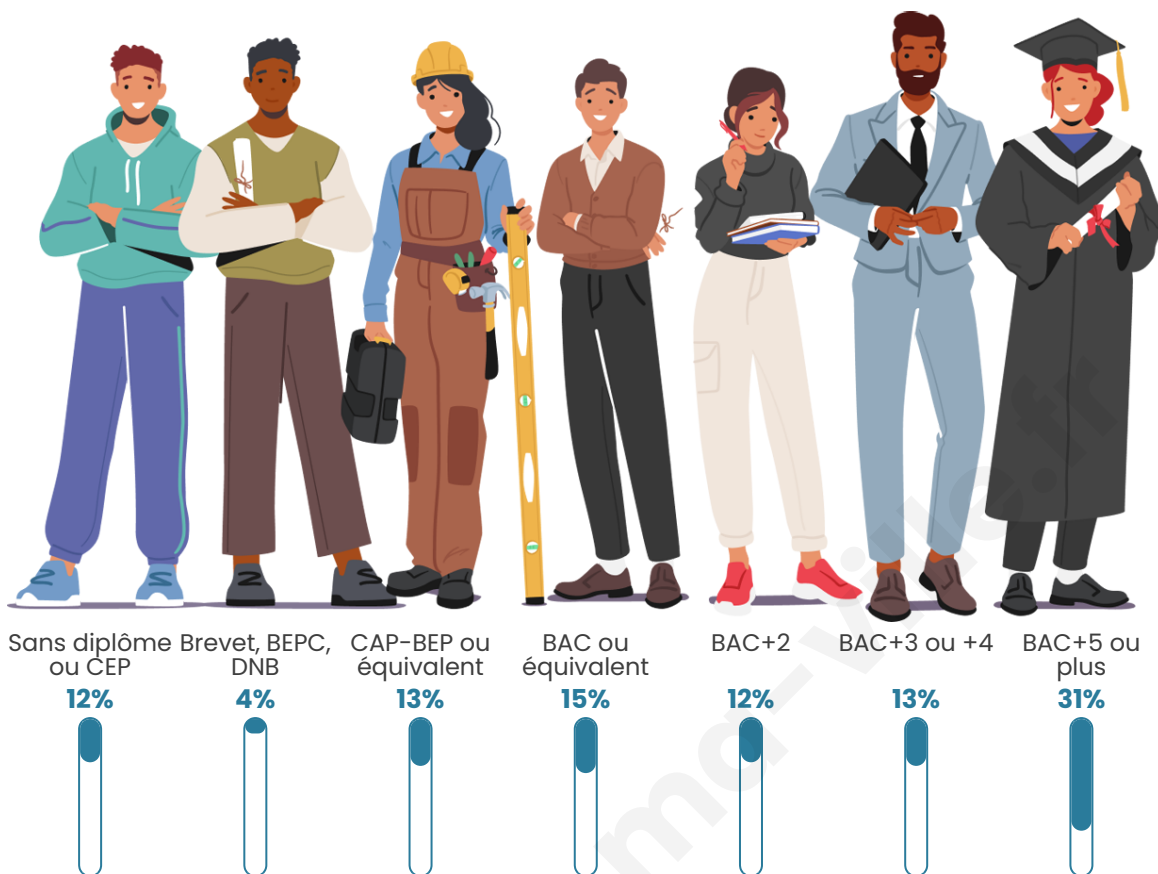

Nombre d'habitants

36 705

Age moyen

39 ans

Pop active

54.1%

Taux chômage

7.2%

Pop densité

18 353 h/km²

Revenu moyen

30 550 €/an

Evolution du nombre d'habitants

Sources : Institut national de la statistique et des études économiques (insee) selon Les dernières parutions officielles de 2024 portant sur les années 2020, 2021 et 2022.

Tranche d'âge

Activité professionnelle

Niveau de diplôme

Composition des ménages

Profils électoraux

Premier tour

	Emmanuel MACRON	36.42 %
	Jean-Luc MÉLENCHON	26.02 %
	Marine LE PEN	9.32 %
	Yannick JADOT	6.91 %
	Valérie PÉCRESE	6.90 %
	Éric ZEMMOUR	6.24 %
	Fabien ROUSSEL	2.35 %
	Anne HIDALGO	1.94 %
	Jean LASSALLE	1.63 %
	Nicolas DUPONT- AIGNAN	1.37 %
	Philippe POUTOU	0.51 %
	Nathalie ARTHAUD	0.40 %