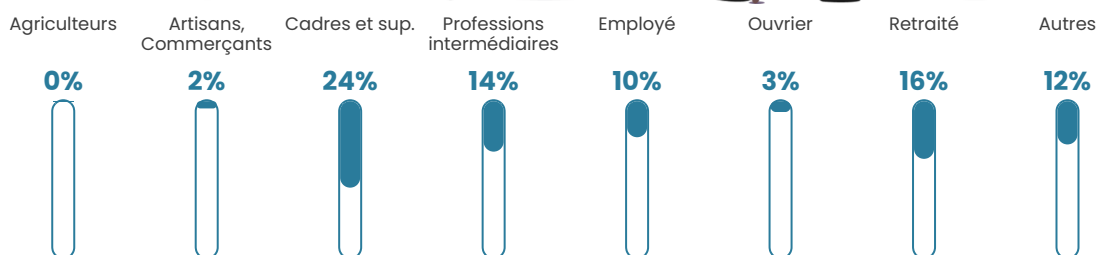

Pop densité

18 353 h/km²

Revenu moyen

30 550 €/an

Evolution du nombre d'habitants

Sources : Institut national de la statistique et des études économiques (insee) selon Les dernières parutions officielles de 2024 portant sur les années 2020, 2021 et 2022.

Tranche d'âge

Activité professionnelle

Niveau de diplôme

Composition des ménages

Profils électoraux

Premier tour

	Emmanuel MACRON	36.42 %
	Jean-Luc MÉLENCHON	26.02 %
	Marine LE PEN	9.32 %
	Yannick JADOT	6.91 %
	Valérie PÉCRESE	6.90 %
	Éric ZEMMOUR	6.24 %
	Fabien ROUSSEL	2.35 %
	Anne HIDALGO	1.94 %
	Jean LASSALLE	1.63 %
	Nicolas DUPONT- AIGNAN	1.37 %
	Philippe POUTOU	0.51 %
	Nathalie ARTHAUD	0.40 %