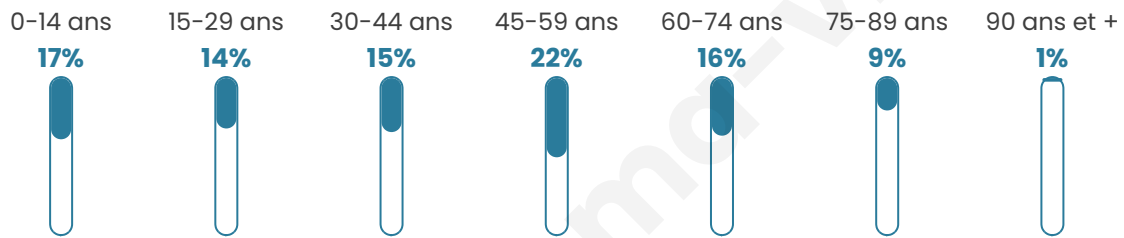

Nombre d'habitants

2 252

Age moyen

43 ans

Pop active

44.4%

Taux chômage

5.7%

Pop densité

225 h/km²

Revenu moyen

28 030 €/an

Evolution du nombre d'habitants

Sources : Institut national de la statistique et des études économiques (insee) selon Les dernières parutions officielles de 2024 portant sur les années 2020, 2021 et 2022.

Tranche d'âge

Activité professionnelle

Niveau de diplôme

Composition des ménages

Profils électoraux

Premier tour

	Emmanuel MACRON	30.17 %
	Jean-Luc MÉLENCHON	18.74 %
	Marine LE PEN	18.60 %
	Éric ZEMMOUR	8.61 %
	Yannick JADOT	8.10 %
	Valérie PÉCRESE	5.35 %
	Jean LASSALLE	3.33 %
	Anne HIDALGO	2.24 %
	Fabien ROUSSEL	1.95 %
	Nicolas DUPONT-AIGNAN	1.74 %
	Philippe POUTOU	0.65 %
	Nathalie ARTHAUD	0.51 %