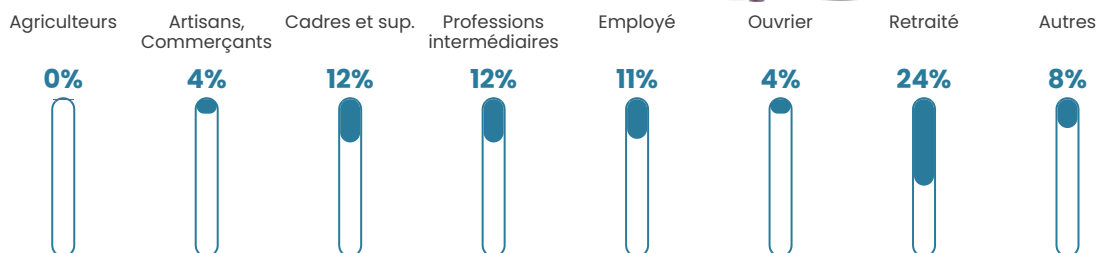

Pop densité

225 h/km²

Revenu moyen

28 030 €/an

Evolution du nombre d'habitants

Sources : Institut national de la statistique et des études économiques (insee) selon Les dernières parutions officielles de 2024 portant sur les années 2020, 2021 et 2022.

Tranche d'âge

Activité professionnelle

Niveau de diplôme

Composition des ménages

Profils électoraux

Premier tour

	Emmanuel MACRON	30.17 %
	Jean-Luc MÉLENCHON	18.74 %
	Marine LE PEN	18.60 %
	Éric ZEMMOUR	8.61 %
	Yannick JADOT	8.10 %
	Valérie PÉCRESE	5.35 %
	Jean LASSALLE	3.33 %
	Anne HIDALGO	2.24 %
	Fabien ROUSSEL	1.95 %
	Nicolas DUPONT-AIGNAN	1.74 %
	Philippe POUTOU	0.65 %
	Nathalie ARTHAUD	0.51 %