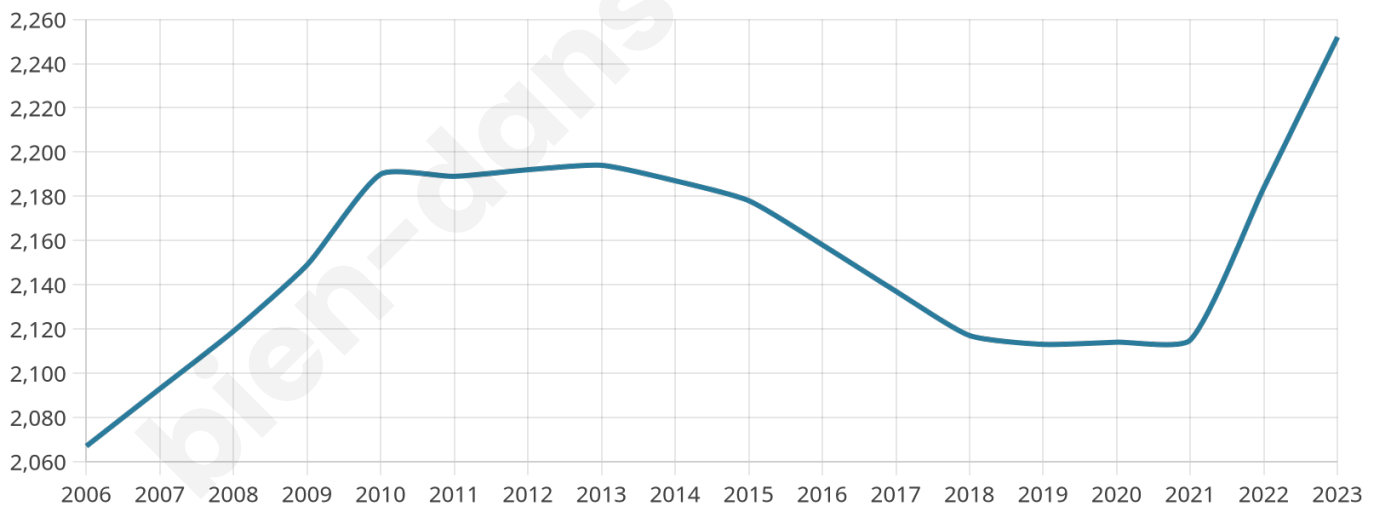

Nombre d'habitants

2 252

Age moyen

43 ans

Pop active

44.4%

Taux chômage

5.7%

Pop densité

225 h/km²

Revenu moyen

28 030 €/an

Evolution du nombre d'habitants

Sources : Institut national de la statistique et des études économiques (insee) selon Les dernières parutions officielles de 2024 portant sur les années 2020, 2021 et 2022.

Tranche d'âge

Activité professionnelle

Niveau de diplôme

Composition des ménages

Profils électoraux

Premier tour

	Emmanuel MACRON	30.17 %
	Jean-Luc MÉLENCHON	18.74 %
	Marine LE PEN	18.60 %
	Éric ZEMMOUR	8.61 %
	Yannick JADOT	8.10 %
	Valérie PÉCRESE	5.35 %
	Jean LASSALLE	3.33 %
	Anne HIDALGO	2.24 %
	Fabien ROUSSEL	1.95 %
	Nicolas DUPONT-AIGNAN	1.74 %
	Philippe POUTOU	0.65 %
	Nathalie ARTHAUD	0.51 %