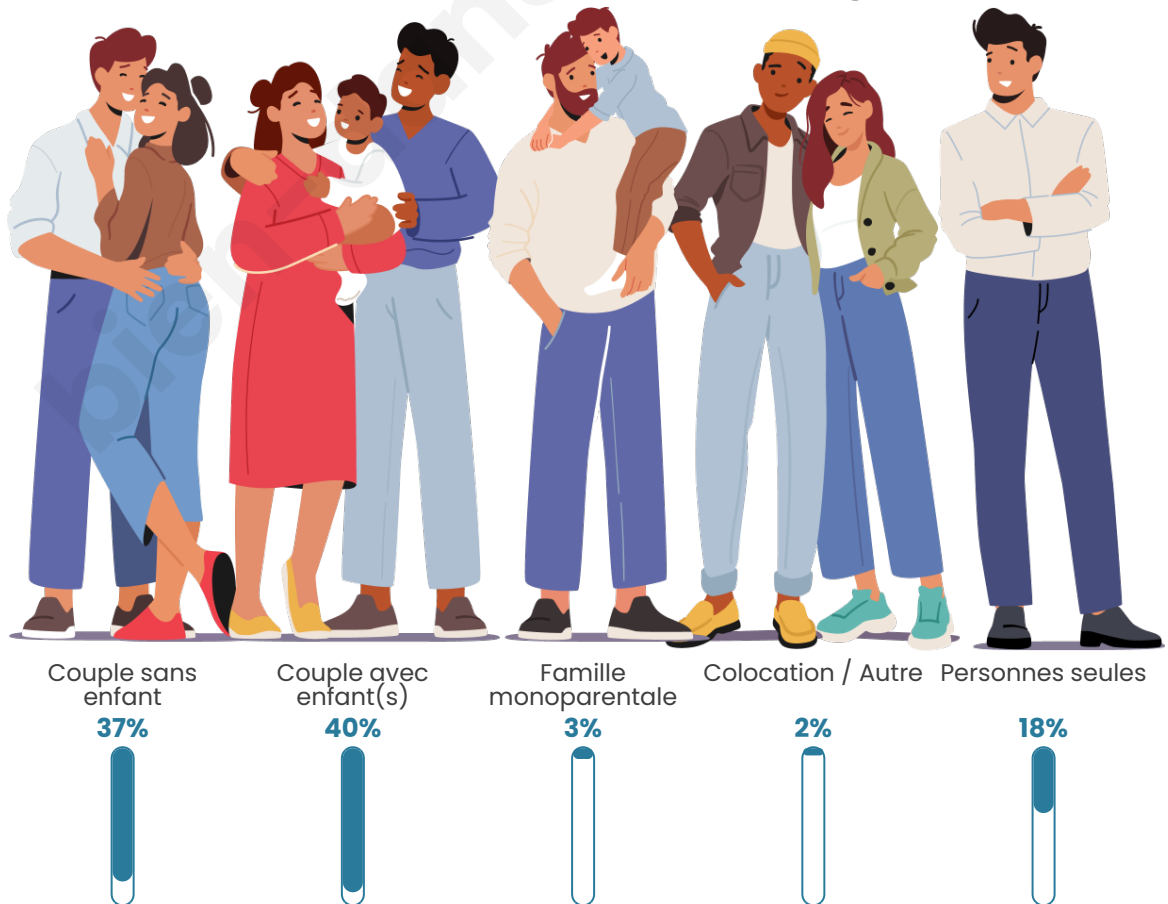

Nombre d'habitants

2 252

Age moyen

43 ans

Pop active

44.4%

Taux chômage

5.7%

Tranche d'âge

Activité professionnelle

Niveau de diplôme

Composition des ménages

Profils électoraux

Premier tour

	Emmanuel MACRON	30.17 %
	Jean-Luc MÉLENCHON	18.74 %
	Marine LE PEN	18.60 %
	Éric ZEMMOUR	8.61 %
	Yannick JADOT	8.10 %
	Valérie PÉCRESE	5.35 %
	Jean LASSALLE	3.33 %
	Anne HIDALGO	2.24 %
	Fabien ROUSSEL	1.95 %
	Nicolas DUPONT-AIGNAN	1.74 %
	Philippe POUTOU	0.65 %
	Nathalie ARTHAUD	0.51 %