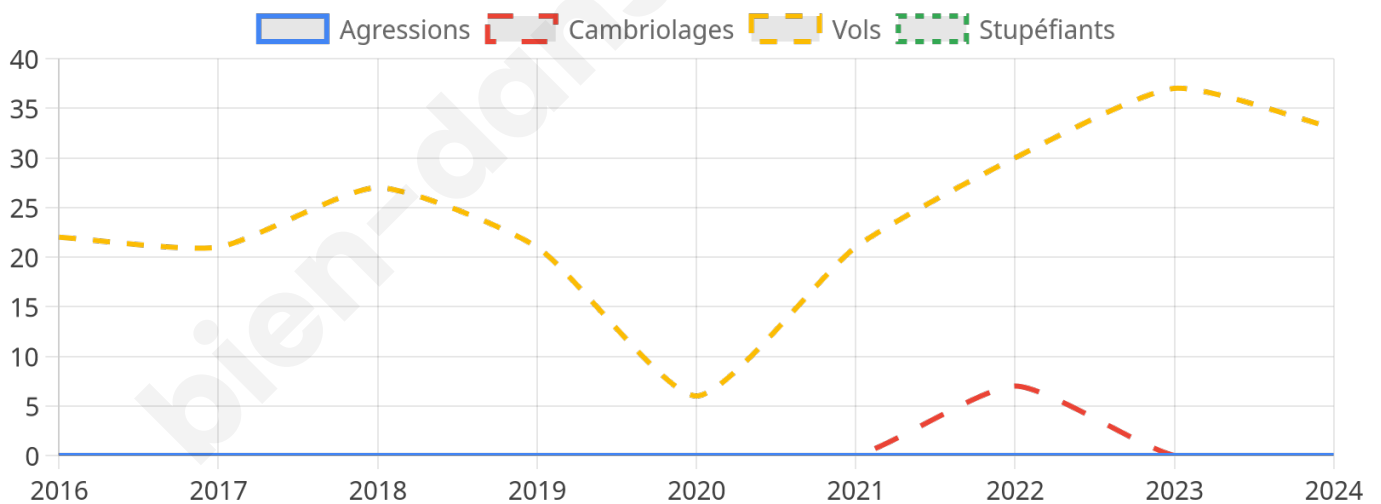

Sécurité

Agressions physiques / sexuelles

0

Cambriolages

0

Vols / dégradations

33

Stupéfiants

0

Evolution du nombre d'infractions