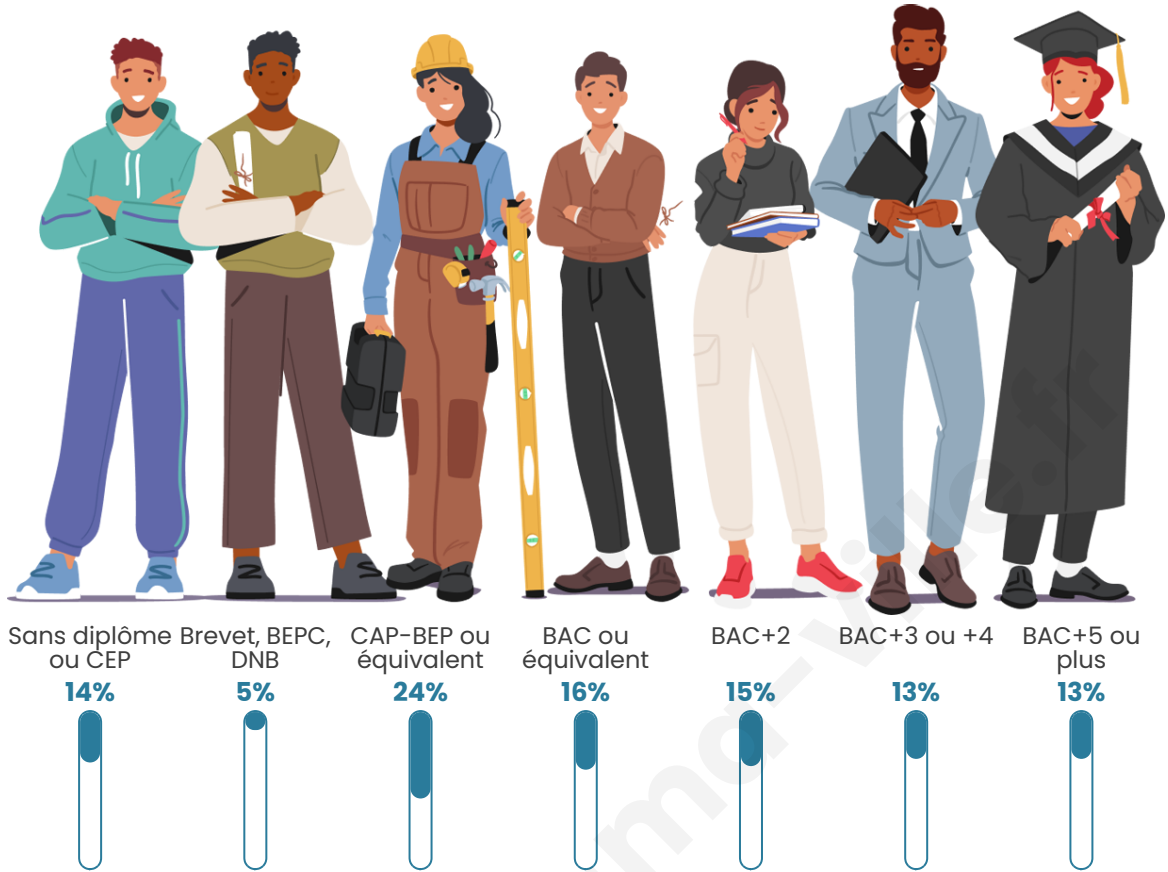

Nombre d'habitants

2 252

Age moyen

43 ans

Pop active

44.4%

Taux chômage

5.7%

Pop densité

225 h/km²

Revenu moyen

28 030 €/an

Evolution du nombre d'habitants

Sources : Institut national de la statistique et des études économiques (insee) selon Les dernières parutions officielles de 2024 portant sur les années 2020, 2021 et 2022.

Tranche d'âge

Activité professionnelle

Niveau de diplôme

Composition des ménages

Profils électoraux

Premier tour

	Emmanuel MACRON	30.17 %
	Jean-Luc MÉLENCHON	18.74 %
	Marine LE PEN	18.60 %
	Éric ZEMMOUR	8.61 %
	Yannick JADOT	8.10 %
	Valérie PÉCRESE	5.35 %
	Jean LASSALLE	3.33 %
	Anne HIDALGO	2.24 %
	Fabien ROUSSEL	1.95 %
	Nicolas DUPONT-AIGNAN	1.74 %
	Philippe POUTOU	0.65 %
	Nathalie ARTHAUD	0.51 %