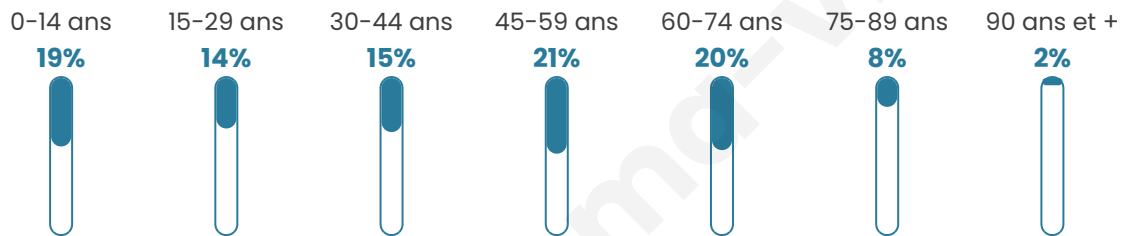

317

Age moyen

43 ans

Pop active

40.7%

Taux chômage

9.5%

Pop densité

26 h/km²

Revenu moyen

21 510 €/an

Evolution du nombre d'habitants

Sources : Institut national de la statistique et des études économiques (insee) selon Les dernières parutions officielles de 2024 portant sur les années 2020, 2021 et 2022.

Tranche d'âge

Activité professionnelle

Niveau de diplôme

Composition des ménages

Profils électoraux

Premier tour

	Jean-Luc MÉLENCHON	22.35 %
	Fabien ROUSSEL	20.00 %
	Emmanuel MACRON	18.82 %
	Marine LE PEN	17.06 %
	Jean LASSALLE	6.47 %
	Éric ZEMMOUR	5.88 %
	Valérie PÉCRESE	3.53 %
	Yannick JADOT	1.76 %
	Nathalie ARTHAUD	1.18 %
	Anne HIDALGO	1.18 %
	Nicolas DUPONT- AIGNAN	1.18 %
	Philippe POUTOU	0.59 %

220 inscrits

Participation : 80.91%

Votes blancs : 1.69%

Votes nuls : 2.81%

Second tour

	Emmanuel MACRON	46,62 %
	Marine LE PEN	53,38 %

220 inscrits

Participation : 75%