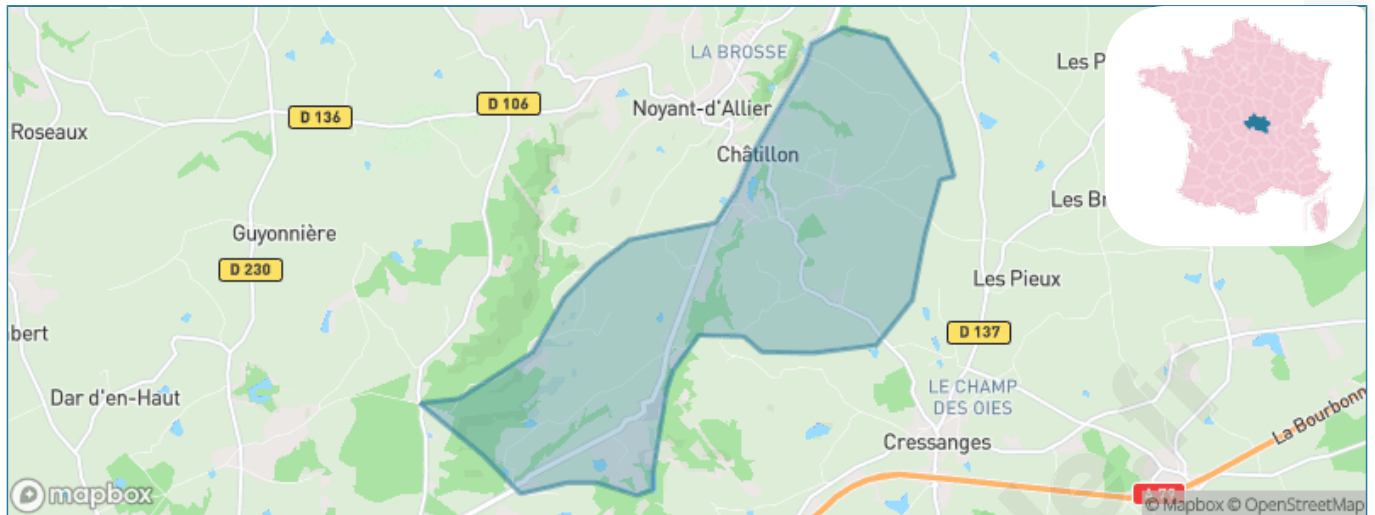

Version web

Ville de Châtillon

Présenté par

BIEN dans
ma **VILLE** 

Sommaire

Situation géographique	3
Statistiques sur la population	4
Evolution du nombre d'habitants	4
Tranche d'âge	5
0-14 ans	5
15-29 ans	5
30-44 ans	5
45-59 ans	5
60-74 ans	5
75-89 ans	5
90 ans et +	5
Activité professionnelle	5
Agriculteurs	5
Artisans, Commerçants	5
Cadres et sup.	5
Professions intermédiaires	5
Employé	5
Ouvrier	5
Retraité	5
Autres	5
Niveau de diplôme	6
Sans diplôme ou CEP	6
Brevet, BEPC, DNB	6
CAP-BEP ou équivalent	6
BAC ou équivalent	6
BAC+2	6
BAC+3 ou +4	6
BAC+5 ou plus	6
Composition des ménages	6
Couple sans enfant	6
Couple avec enfant(s)	6
Famille monoparentale	6
Colocation / Autre	6
Personnes seules	6
Profils électoraux	7
Premier tour	7
Sécurité	8
Evolution du nombre d'infractions	8
Pour comparer	9
Services à la population	10
Commerce	10
Éducation	10
Villes autour de Châtillon	11

Situation géographique

i Informations clés

- **Région** : Auvergne-Rhône-Alpes
- **Département** : Allier
- **Code postal** : 03210
- **Superficie** : 12 km²

Statistiques sur la population

Nombre d'habitants