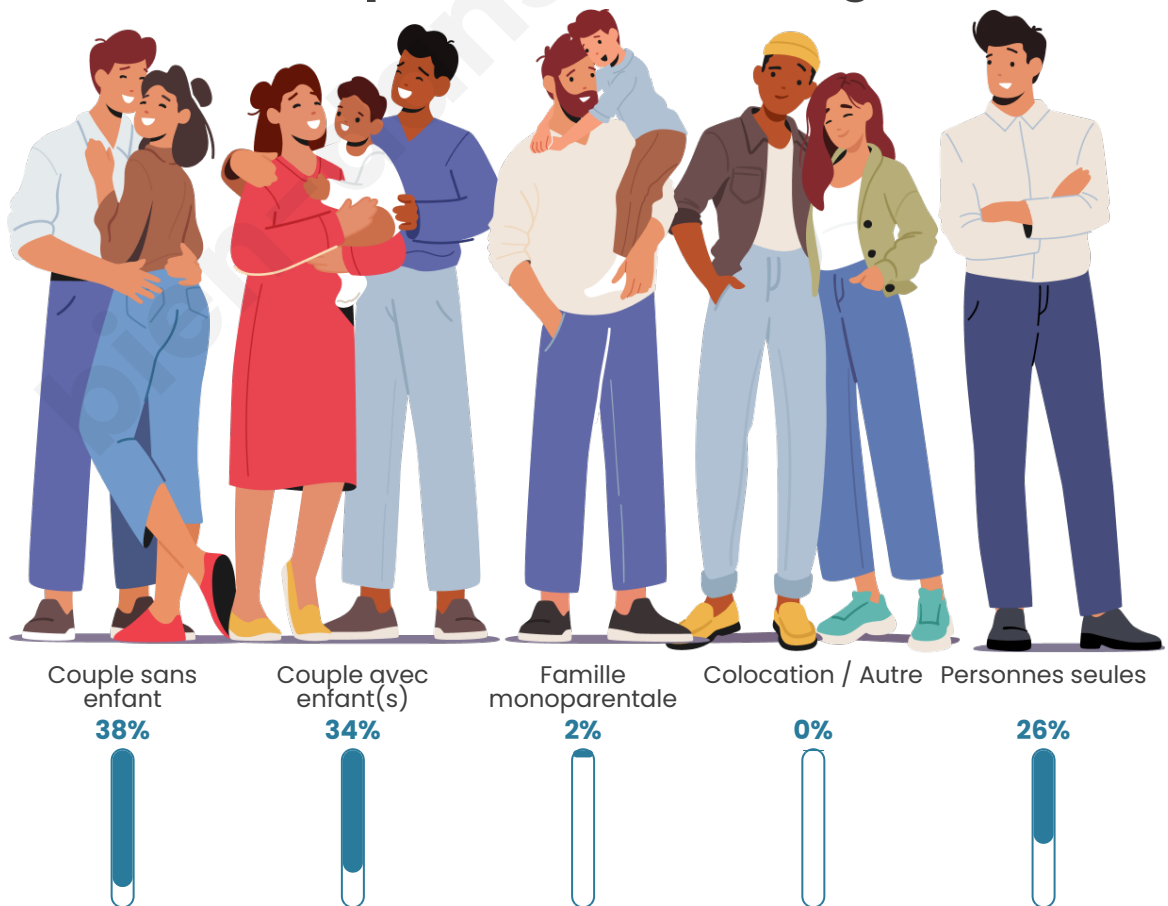

Tranche d'âge

Activité professionnelle

Niveau de diplôme

Composition des ménages

Profils électoraux

Premier tour

	Jean-Luc MÉLENCHON	22.35 %
	Fabien ROUSSEL	20.00 %
	Emmanuel MACRON	18.82 %
	Marine LE PEN	17.06 %
	Jean LASSALLE	6.47 %
	Éric ZEMMOUR	5.88 %
	Valérie PÉCRESE	3.53 %
	Yannick JADOT	1.76 %
	Nathalie ARTHAUD	1.18 %
	Anne HIDALGO	1.18 %
	Nicolas DUPONT- AIGNAN	1.18 %
	Philippe POUTOU	0.59 %