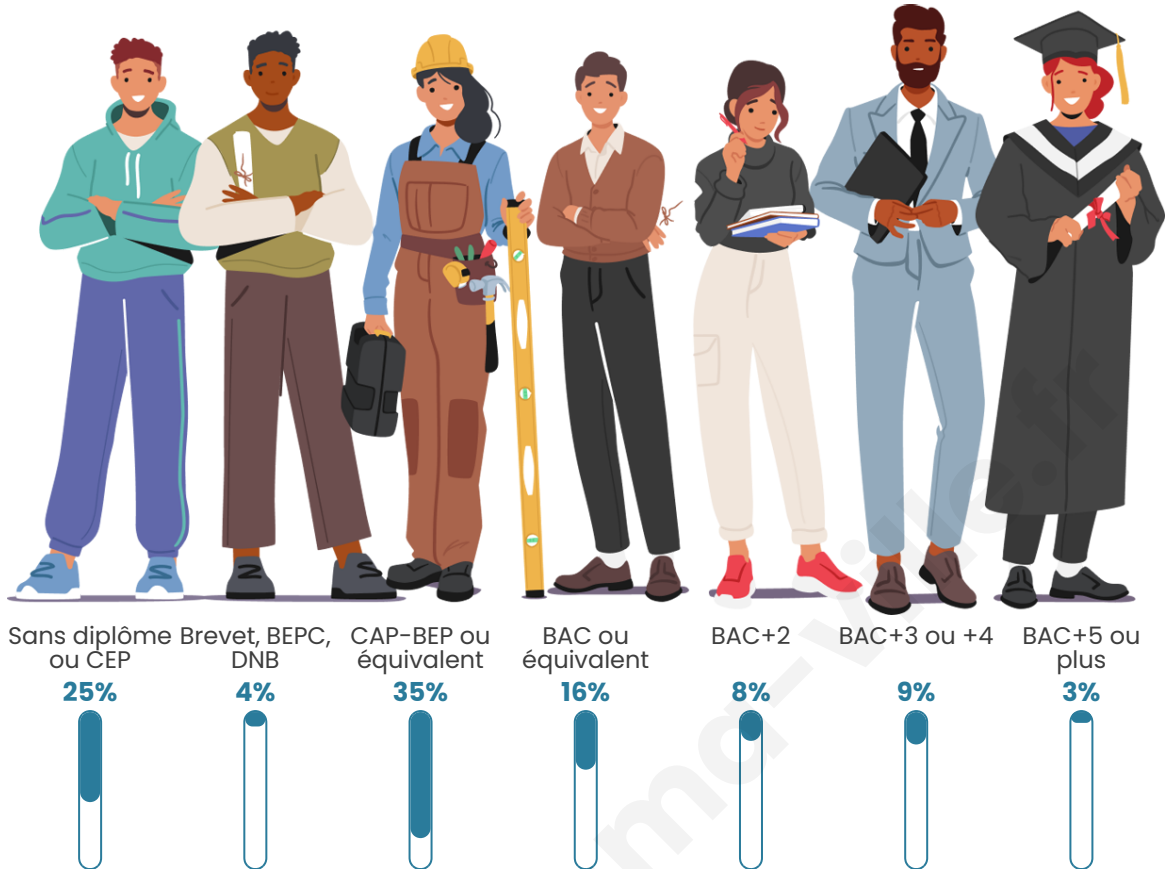

Tranche d'âge

Activité professionnelle

Niveau de diplôme

Composition des ménages

Profils électoraux

Premier tour

	Jean-Luc MÉLENCHON	22.35 %
	Fabien ROUSSEL	20.00 %
	Emmanuel MACRON	18.82 %
	Marine LE PEN	17.06 %
	Jean LASSALLE	6.47 %
	Éric ZEMMOUR	5.88 %
	Valérie PÉCRESE	3.53 %
	Yannick JADOT	1.76 %
	Nathalie ARTHAUD	1.18 %
	Anne HIDALGO	1.18 %
	Nicolas DUPONT- AIGNAN	1.18 %
	Philippe POUTOU	0.59 %