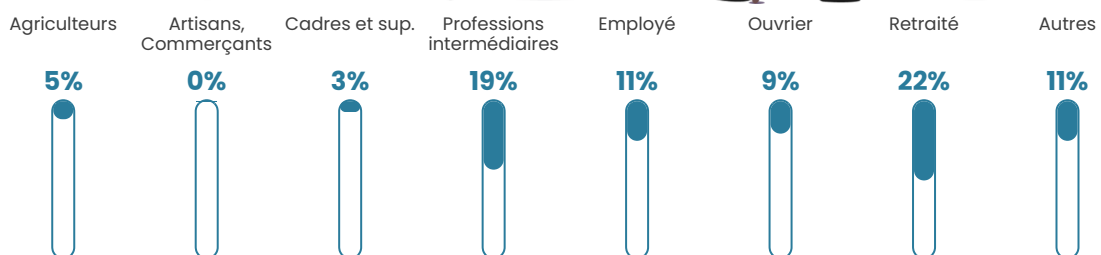

26 h/km²

Revenu moyen

21 510 €/an

Evolution du nombre d'habitants

Sources : Institut national de la statistique et des études économiques (insee) selon Les dernières parutions officielles de 2024 portant sur les années 2020, 2021 et 2022.

Tranche d'âge

Activité professionnelle

Niveau de diplôme

Composition des ménages

Profils électoraux

Premier tour

	Jean-Luc MÉLENCHON	22.35 %
	Fabien ROUSSEL	20.00 %
	Emmanuel MACRON	18.82 %
	Marine LE PEN	17.06 %
	Jean LASSALLE	6.47 %
	Éric ZEMMOUR	5.88 %
	Valérie PÉCRESE	3.53 %
	Yannick JADOT	1.76 %
	Nathalie ARTHAUD	1.18 %
	Anne HIDALGO	1.18 %
	Nicolas DUPONT- AIGNAN	1.18 %
	Philippe POUTOU	0.59 %