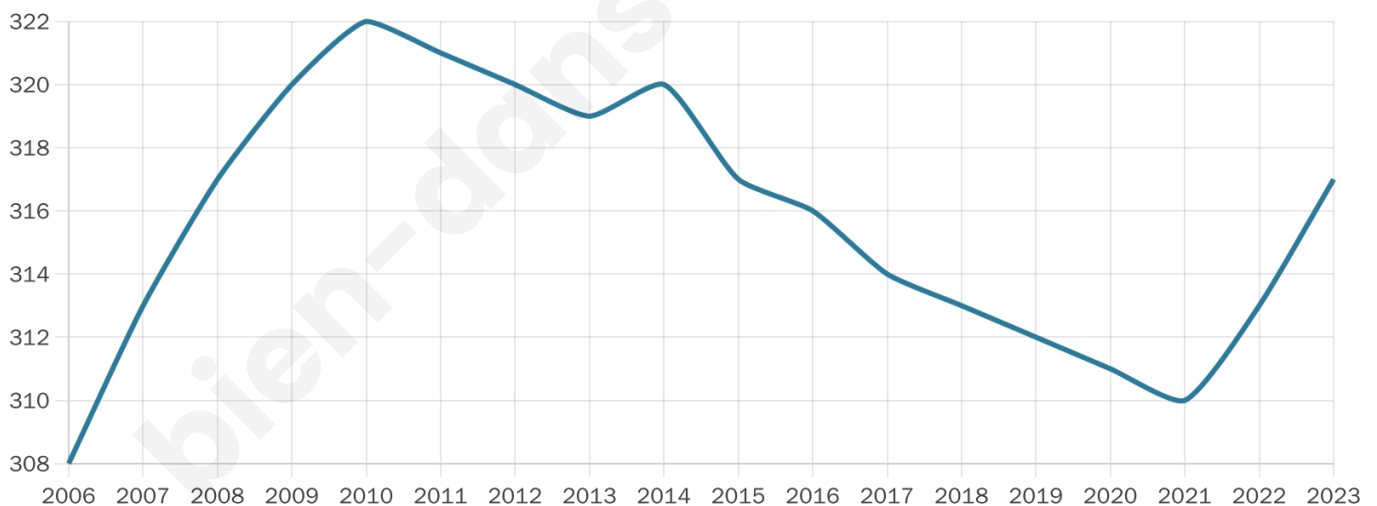

317

Age moyen

43 ans

Pop active

40.7%

Taux chômage

9.5%

Pop densité

26 h/km²

Revenu moyen

21 510 €/an

Evolution du nombre d'habitants

Sources : Institut national de la statistique et des études économiques (insee) selon Les dernières parutions officielles de 2024 portant sur les années 2020, 2021 et 2022.