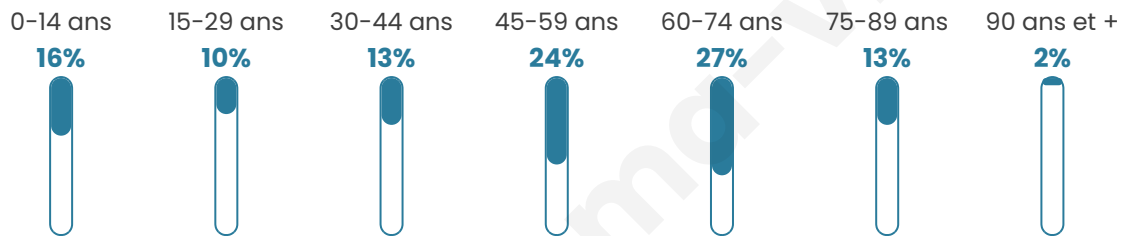

163

Age moyen

49 ans

Pop active

39.9%

Taux chômage

3.5%

Pop densité

18 h/km²

Revenu moyen

20 820 €/an

Evolution du nombre d'habitants

Sources : Institut national de la statistique et des études économiques (insee) selon Les dernières parutions officielles de 2024 portant sur les années 2020, 2021 et 2022.

Tranche d'âge

Activité professionnelle

Niveau de diplôme

Composition des ménages

Profils électoraux

Premier tour

	Marine LE PEN	27.78 %
	Jean-Luc MÉLENCHON	19.44 %
	Emmanuel MACRON	18.52 %
	Éric ZEMMOUR	9.26 %
	Jean LASSALLE	7.41 %
	Fabien ROUSSEL	5.56 %
	Yannick JADOT	5.56 %
	Valérie PÉCRESSE	4.63 %
	Anne HIDALGO	0.93 %
	Philippe POUTOU	0.93 %
	Nathalie ARTHAUD	0.00 %
	Nicolas DUPONT-AIGNAN	0.00 %

145 inscrits

Participation : 77.24%
Votes blancs : 2.68%
Votes nuls : 0.89%

Second tour

	Emmanuel MACRON	40,21 %
	Marine LE PEN	59,79 %

145 inscrits

Participation : 74.48%
Votes blancs : 9.26%
Votes nuls : 0.93%