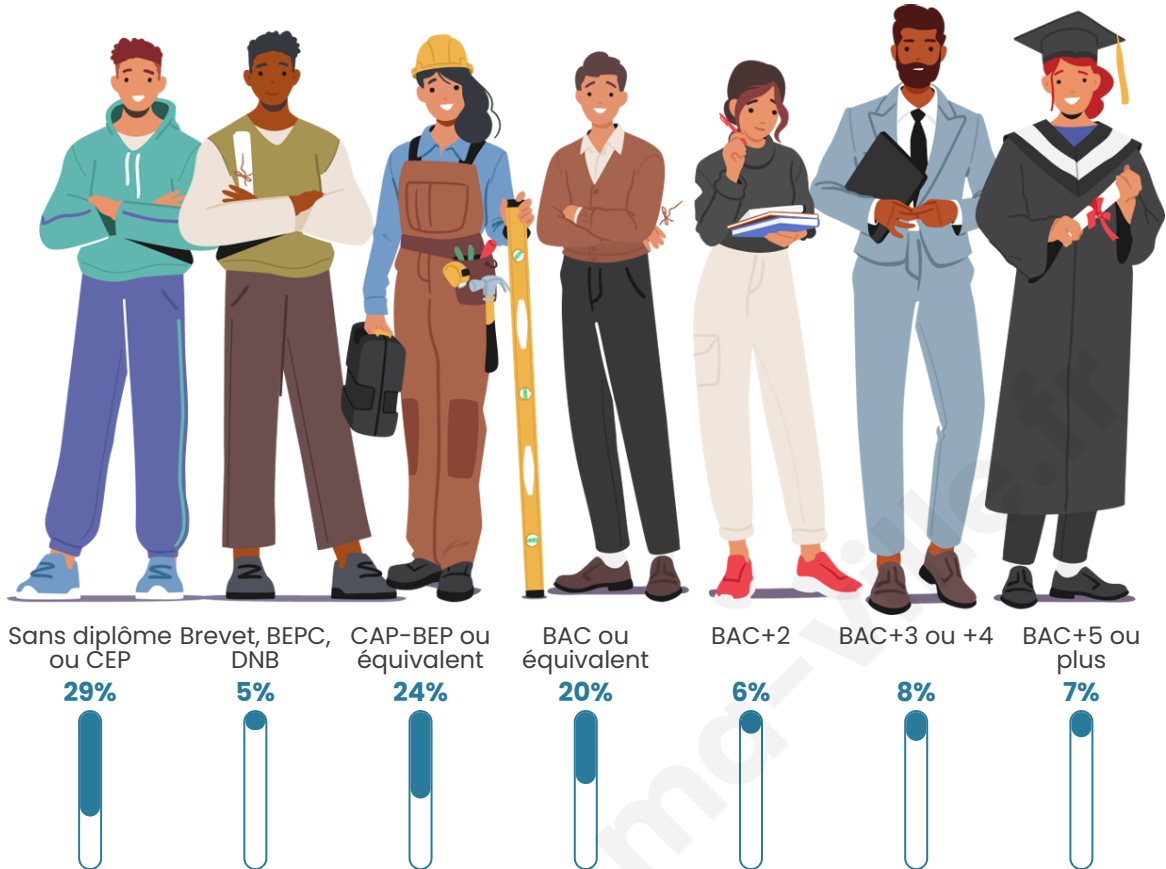

163

Age moyen

49 ans

Pop active

39.9%

Taux chômage

3.5%

Pop densité

Tranche d'âge

Activité professionnelle

Niveau de diplôme

Composition des ménages

Profils électoraux

Premier tour

	Marine LE PEN	27.78 %
	Jean-Luc MÉLENCHON	19.44 %
	Emmanuel MACRON	18.52 %
	Éric ZEMMOUR	9.26 %
	Jean LASSALLE	7.41 %
	Fabien ROUSSEL	5.56 %
	Yannick JADOT	5.56 %
	Valérie PÉCRESSE	4.63 %
	Anne HIDALGO	0.93 %
	Philippe POUTOU	0.93 %
	Nathalie ARTHAUD	0.00 %
	Nicolas DUPONT-AIGNAN	0.00 %