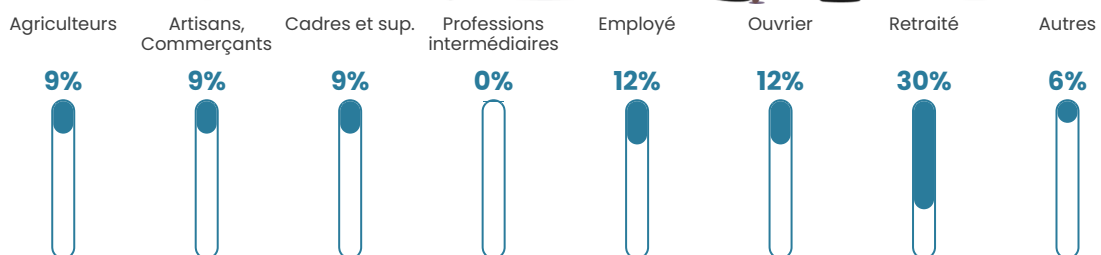

18 h/km²

Revenu moyen

20 820 €/an

Evolution du nombre d'habitants

Sources : Institut national de la statistique et des études économiques (insee) selon Les dernières parutions officielles de 2024 portant sur les années 2020, 2021 et 2022.

Tranche d'âge

Activité professionnelle

Niveau de diplôme

Composition des ménages

Profils électoraux

Premier tour

	Marine LE PEN	27.78 %
	Jean-Luc MÉLENCHON	19.44 %
	Emmanuel MACRON	18.52 %
	Éric ZEMMOUR	9.26 %
	Jean LASSALLE	7.41 %
	Fabien ROUSSEL	5.56 %
	Yannick JADOT	5.56 %
	Valérie PÉCRESSE	4.63 %
	Anne HIDALGO	0.93 %
	Philippe POUTOU	0.93 %
	Nathalie ARTHAUD	0.00 %
	Nicolas DUPONT-AIGNAN	0.00 %