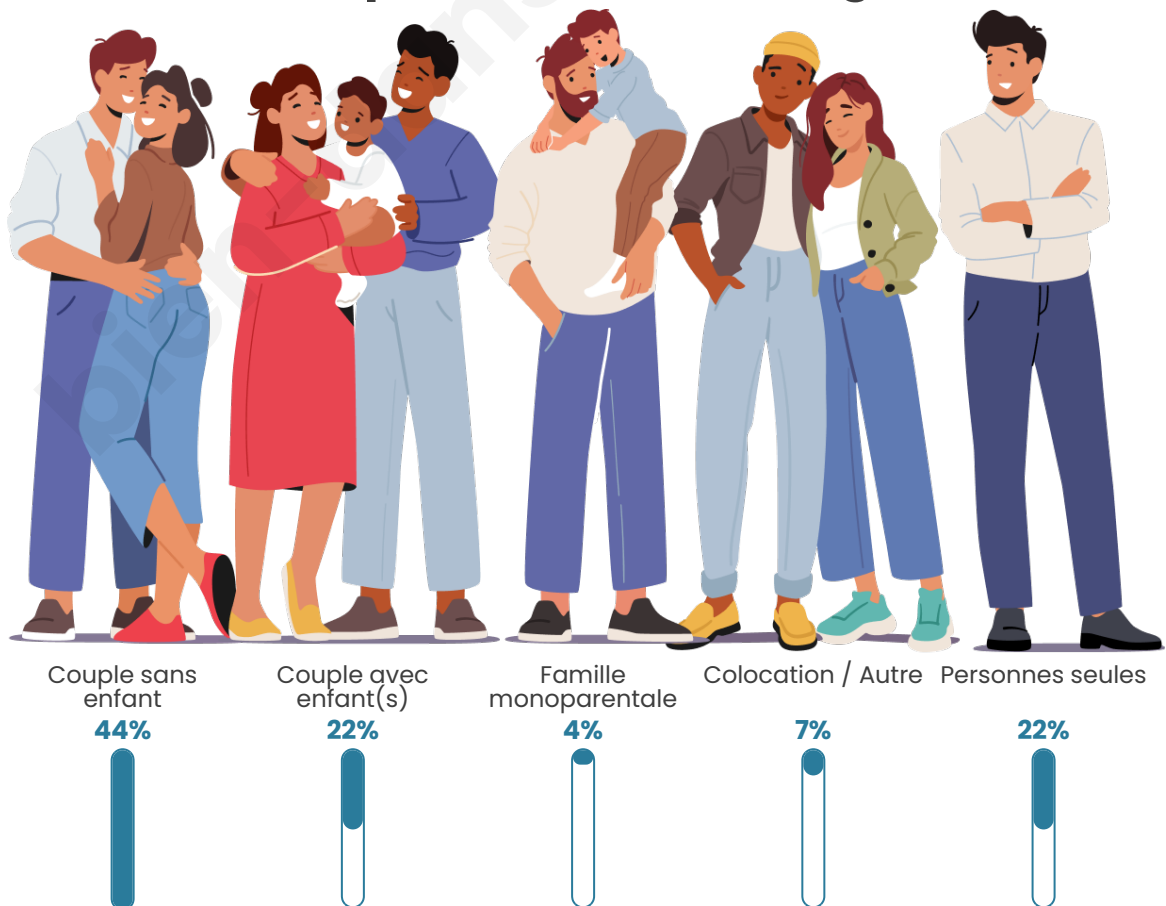

Tranche d'âge

Activité professionnelle

Niveau de diplôme

Composition des ménages

Profils électoraux

Premier tour

	Marine LE PEN	27.78 %
	Jean-Luc MÉLENCHON	19.44 %
	Emmanuel MACRON	18.52 %
	Éric ZEMMOUR	9.26 %
	Jean LASSALLE	7.41 %
	Fabien ROUSSEL	5.56 %
	Yannick JADOT	5.56 %
	Valérie PÉCRESSE	4.63 %
	Anne HIDALGO	0.93 %
	Philippe POUTOU	0.93 %
	Nathalie ARTHAUD	0.00 %
	Nicolas DUPONT-AIGNAN	0.00 %