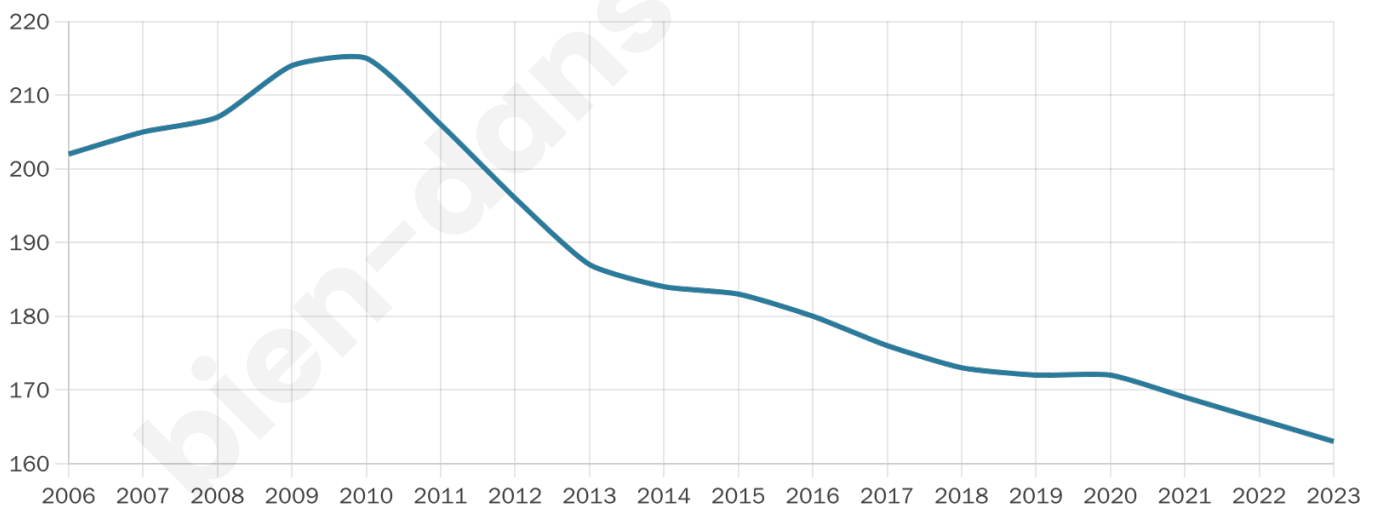

163

Age moyen

49 ans

Pop active

39.9%

Taux chômage

3.5%

Pop densité

18 h/km²

Revenu moyen

20 820 €/an

Evolution du nombre d'habitants

Sources : Institut national de la statistique et des études économiques (insee) selon Les dernières parutions officielles de 2024 portant sur les années 2020, 2021 et 2022.