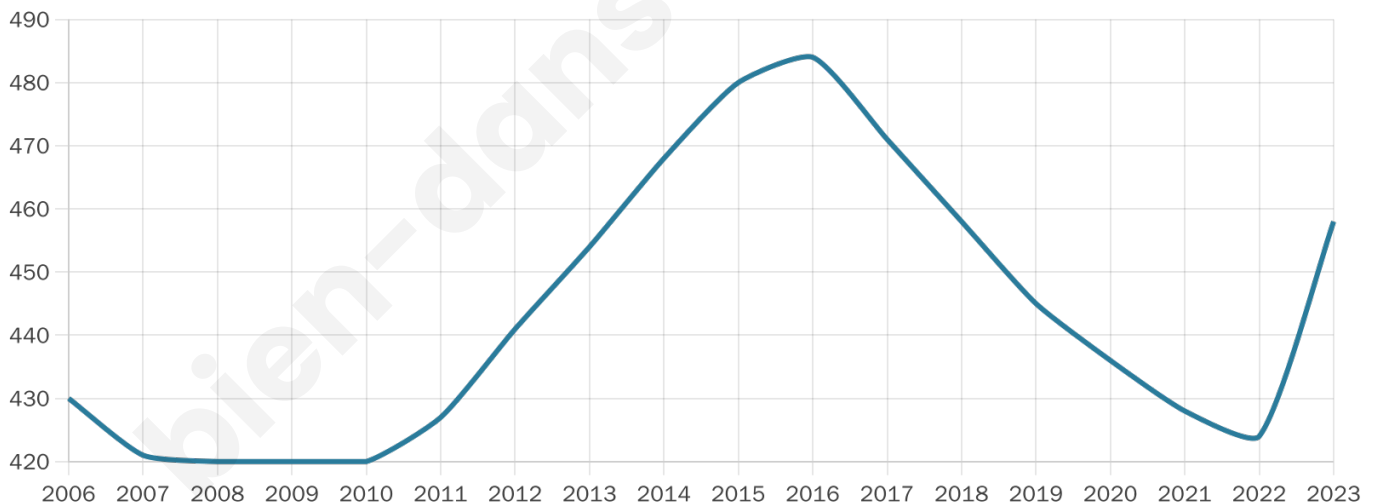

# Statistiques sur la population

Nombre d'habitants

**458**

Age moyen

**45 ans**

Pop active

**44.3%**

Taux chômage

**4.9%**

Pop densité

**18 h/km<sup>2</sup>**

Revenu moyen

**24 160 €/an**

## Evolution du nombre d'habitants

Sources : Institut national de la statistique et des études économiques (insee) selon Les dernières parutions officielles de 2024 portant sur les années 2020, 2021 et 2022.