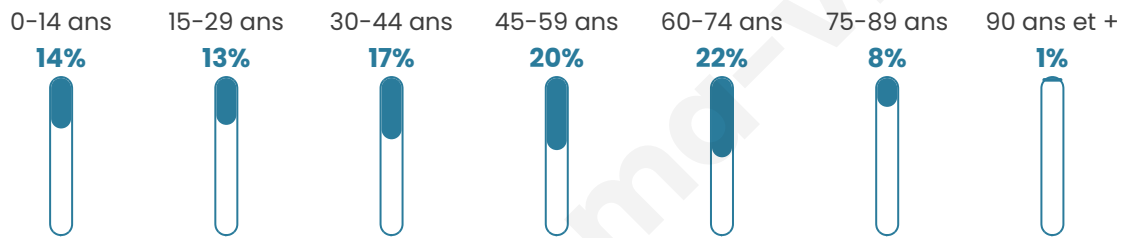

# Statistiques sur la population

Nombre d'habitants

**458**

Age moyen

**45 ans**

Pop active

**44.3%**

Taux chômage

**4.9%**

Pop densité

**18 h/km<sup>2</sup>**

Revenu moyen

**24 160 €/an**

## Evolution du nombre d'habitants

Sources : Institut national de la statistique et des études économiques (insee) selon Les dernières parutions officielles de 2024 portant sur les années 2020, 2021 et 2022.

## Tranche d'âge