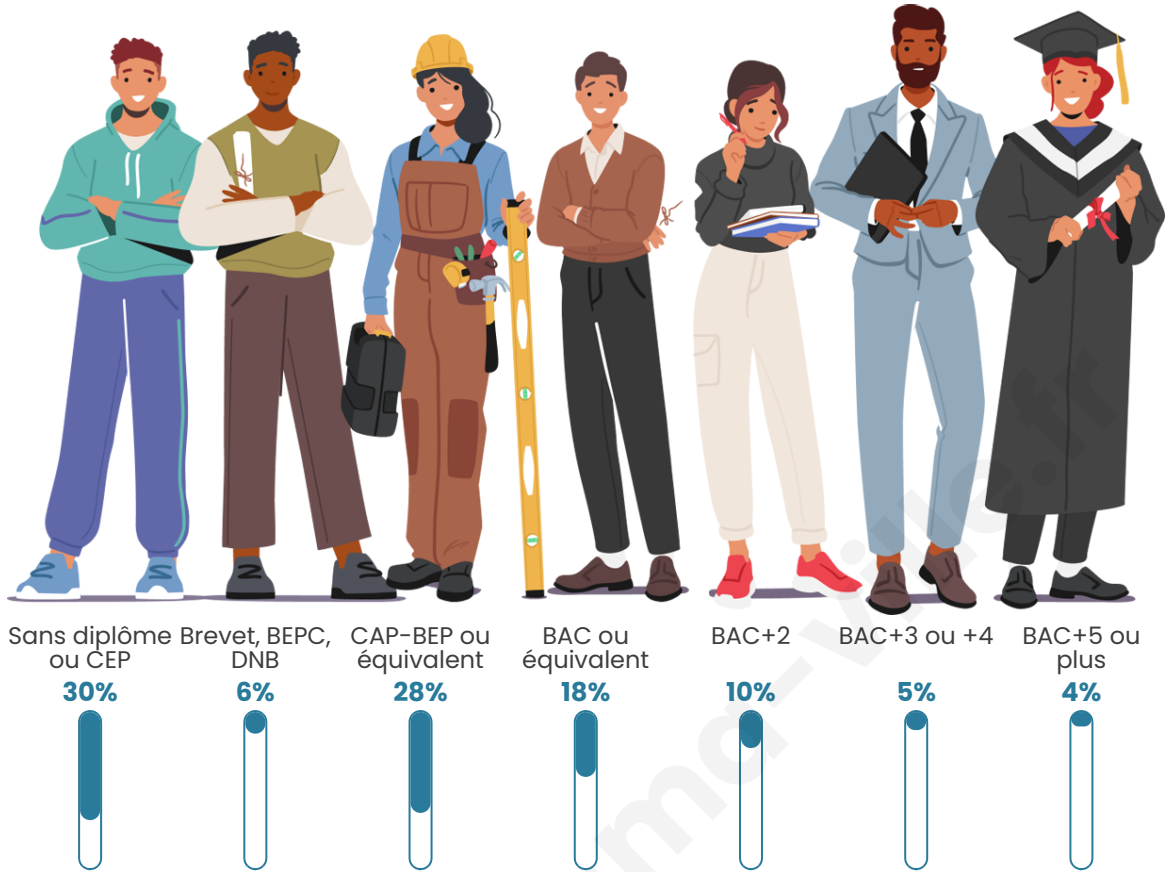

Tranche d'âge

Activité professionnelle

Niveau de diplôme

Composition des ménages

Profils électoraux

Premier tour

	Marine LE PEN	31.11 %
	Emmanuel MACRON	26.70 %
	Jean-Luc MÉLENCHON	17.88 %
	Valérie PÉCRESSE	6.17 %
	Éric ZEMMOUR	5.79 %
	Jean LASSALLE	3.02 %
	Yannick JADOT	3.02 %
	Anne HIDALGO	1.76 %
	Nicolas DUPONT-AIGNAN	1.76 %
	Fabien ROUSSEL	1.51 %
	Philippe POUTOU	1.01 %
	Nathalie ARTHAUD	0.25 %