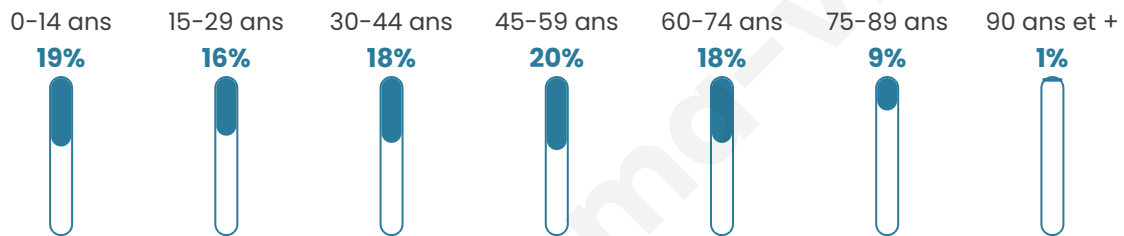

42 ans

Pop active

42.3%

Taux chômage

10.2%

Pop densité

101 h/km²

Revenu moyen

Tranche d'âge

Activité professionnelle

Niveau de diplôme

Composition des ménages

Profils électoraux

Premier tour

	Marine LE PEN	31.11 %
	Emmanuel MACRON	26.70 %
	Jean-Luc MÉLENCHON	17.88 %
	Valérie PÉCRESSE	6.17 %
	Éric ZEMMOUR	5.79 %
	Jean LASSALLE	3.02 %
	Yannick JADOT	3.02 %
	Anne HIDALGO	1.76 %
	Nicolas DUPONT-AIGNAN	1.76 %
	Fabien ROUSSEL	1.51 %
	Philippe POUTOU	1.01 %
	Nathalie ARTHAUD	0.25 %