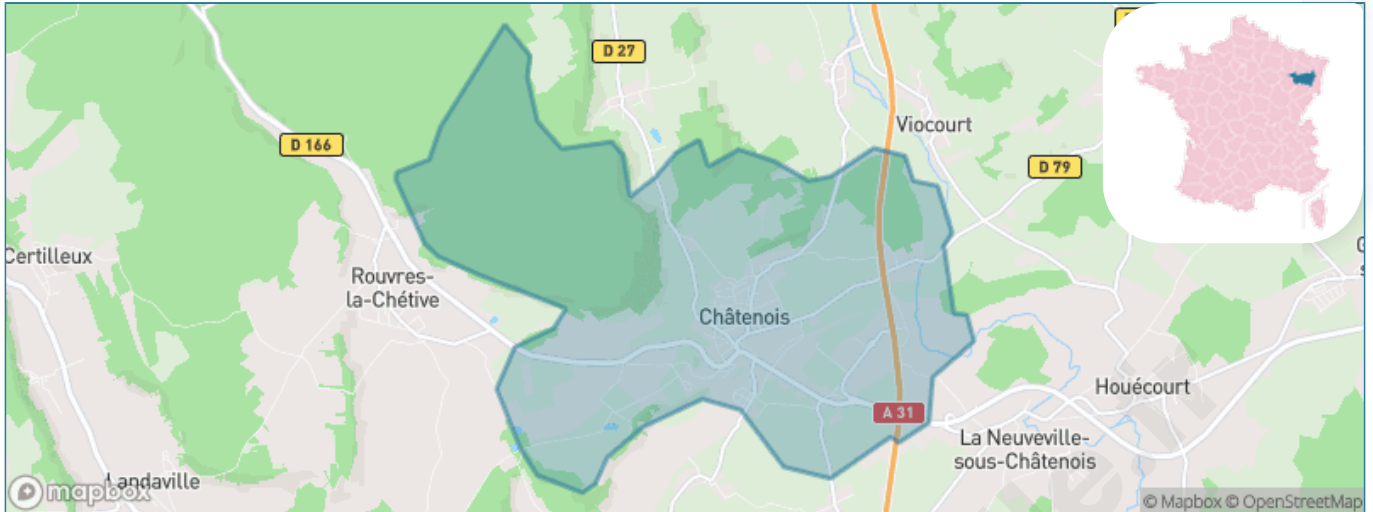

Version web

Ville de Châtenois

Présenté par

BIEN dans
ma **VILLE** 

Sommaire

Situation géographique	3
Statistiques sur la population	4
Evolution du nombre d'habitants	4
Tranche d'âge	5
0-14 ans	5
15-29 ans	5
30-44 ans	5
45-59 ans	5
60-74 ans	5
75-89 ans	5
90 ans et +	5
Activité professionnelle	5
Agriculteurs	5
Artisans, Commerçants	5
Cadres et sup.	5
Professions intermédiaires	5
Employé	5
Ouvrier	5
Retraité	5
Autres	5
Niveau de diplôme	6
Sans diplôme ou CEP	6
Brevet, BEPC, DNB	6
CAP-BEP ou équivalent	6
BAC ou équivalent	6
BAC+2	6
BAC+3 ou +4	6
BAC+5 ou plus	6
Composition des ménages	6
Couple sans enfant	6
Couple avec enfant(s)	6
Famille monoparentale	6
Colocation / Autre	6
Personnes seules	6
Profils électoraux	7
Premier tour	7
Sécurité	8
Evolution du nombre d'infractions	8
Pour comparer	9
Services à la population	10
Commerce	10
Éducation	10
Villes autour de Châtenois	11

Situation géographique

i Informations clés

- **Région** : Grand Est
- **Département** : Vosges
- **Code postal** : 88170
- **Superficie** : 17 km²

Statistiques sur la population

Nombre d'habitants

1 723

Age moyen