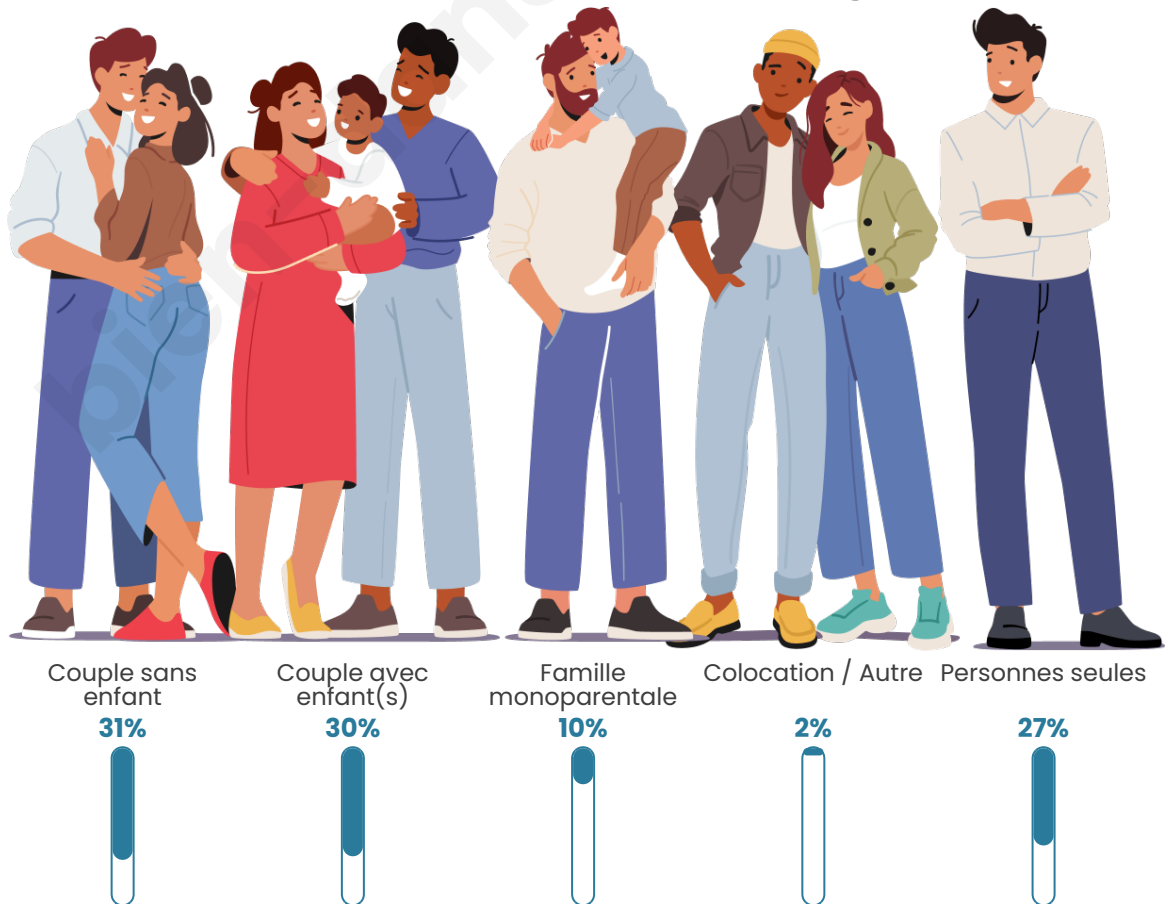

Tranche d'âge

Activité professionnelle

Niveau de diplôme

Composition des ménages

Profils électoraux

Premier tour

	Marine LE PEN	31.11 %
	Emmanuel MACRON	26.70 %
	Jean-Luc MÉLENCHON	17.88 %
	Valérie PÉCRESSE	6.17 %
	Éric ZEMMOUR	5.79 %
	Jean LASSALLE	3.02 %
	Yannick JADOT	3.02 %
	Anne HIDALGO	1.76 %
	Nicolas DUPONT-AIGNAN	1.76 %
	Fabien ROUSSEL	1.51 %
	Philippe POUTOU	1.01 %
	Nathalie ARTHAUD	0.25 %