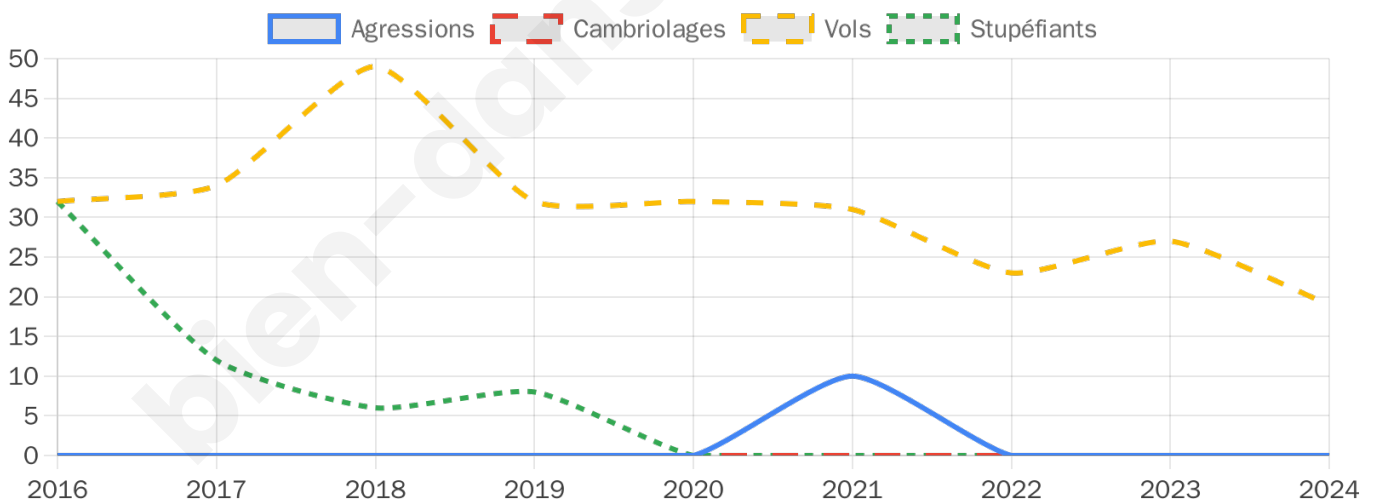

1 136 inscrits

Participation : 71.57%
Votes blancs : 2.09%
Votes nuls : 0.25%

Second tour

	Emmanuel MACRON	50,07 %
	Marine LE PEN	49,93 %

1 135 inscrits

Participation : 70.4%
Votes blancs : 5.63%
Votes nuls : 2.38%

0

Evolution du nombre d'infractions

Pour comparer

(en proportion du nombre d'habitants)

Sources : Bases statistiques communale, départementale et régionale de la délinquance enregistrée par la police et la gendarmerie nationales selon les dernières parutions officielles de 2025 portant sur l'année 2024 ([data.gouv](https://data.gouv.fr)).