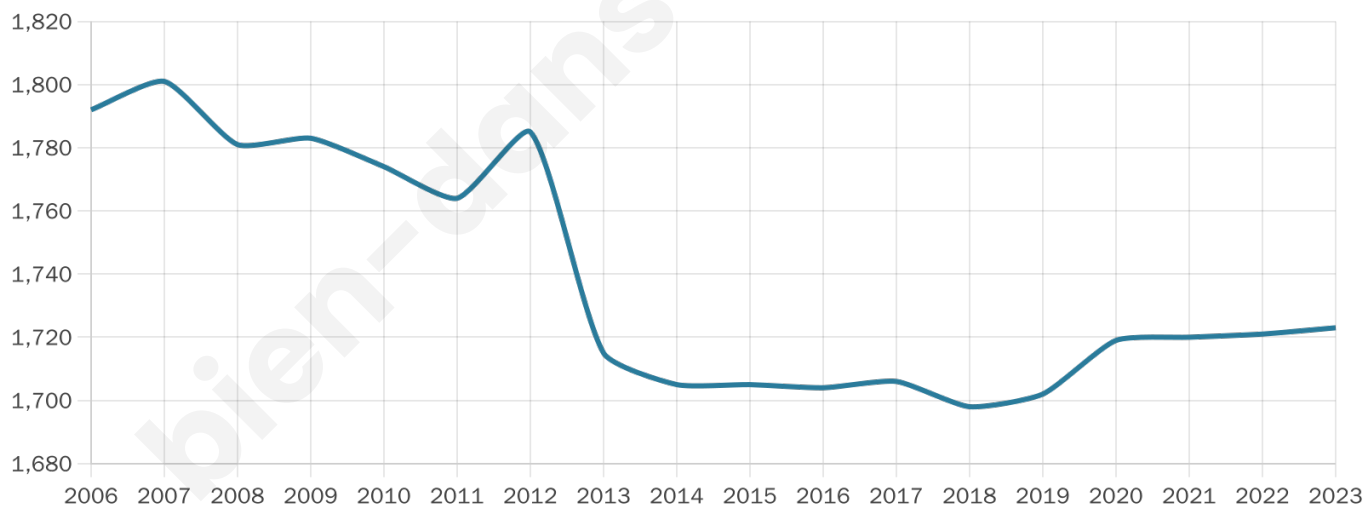

42 ans

Pop active

42.3%

Taux chômage

10.2%

Pop densité

101 h/km²

Revenu moyen

20 120 €/an

Evolution du nombre d'habitants

Sources : Institut national de la statistique et des études économiques (insee) selon Les dernières parutions officielles de 2024 portant sur les années 2020, 2021 et 2022.