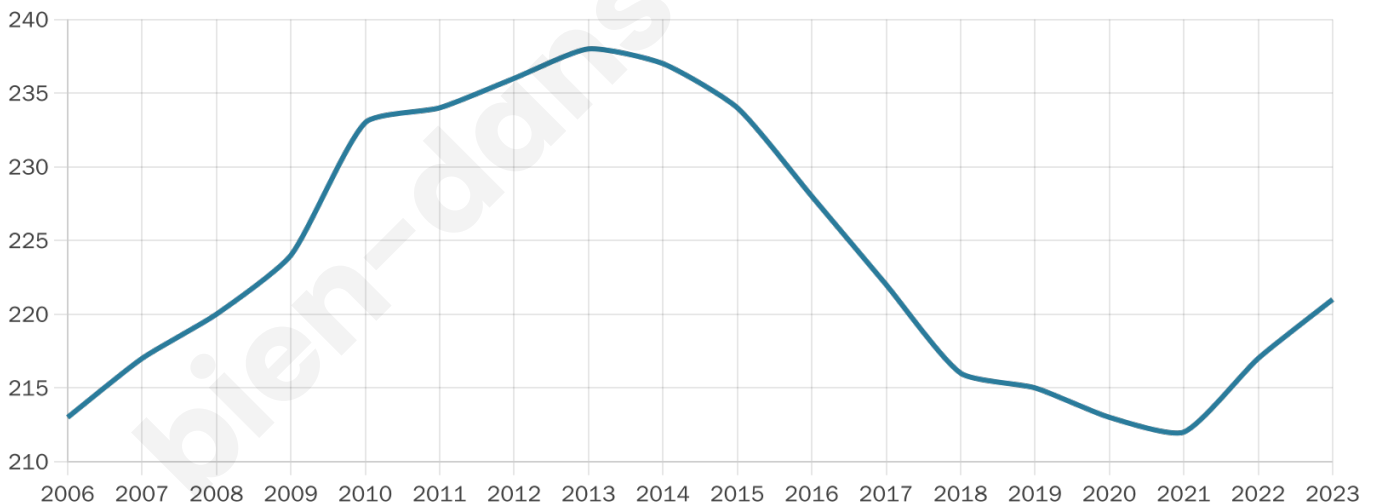

# Statistiques sur la population

Nombre d'habitants

**221**

Age moyen

**49 ans**

Pop active

**38%**

Taux chômage

**9.7%**

Pop densité

**25 h/km<sup>2</sup>**

Revenu moyen

**20 860 €/an**

## Evolution du nombre d'habitants

Sources : Institut national de la statistique et des études économiques (insee) selon Les dernières parutions officielles de 2024 portant sur les années 2020, 2021 et 2022.