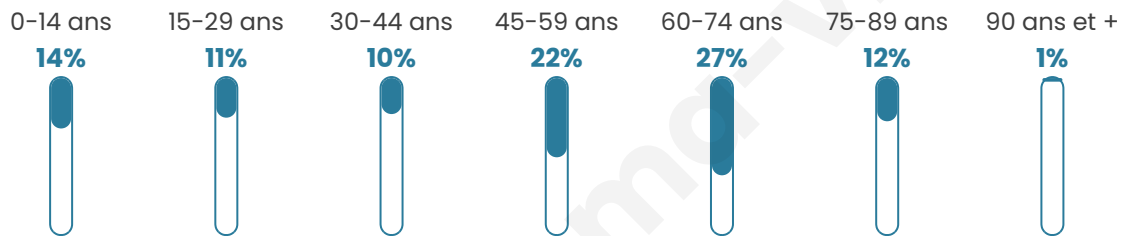

# Statistiques sur la population

Nombre d'habitants

**221**

Age moyen

**49 ans**

Pop active

**38%**

Taux chômage

**9.7%**

Pop densité

**25 h/km<sup>2</sup>**

Revenu moyen

**20 860 €/an**

## Evolution du nombre d'habitants

Sources : Institut national de la statistique et des études économiques (insee) selon Les dernières parutions officielles de 2024 portant sur les années 2020, 2021 et 2022.

## Tranche d'âge