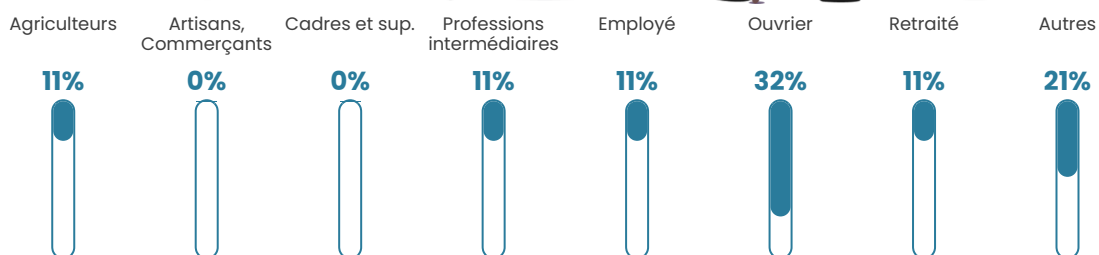

43 ans

Pop active

54.3%

Taux chômage

5.7%

Pop densité

15 h/km²

Revenu moyen

NC

Evolution du nombre d'habitants

Sources : Institut national de la statistique et des études économiques (insee) selon Les dernières parutions officielles de 2024 portant sur les années 2020, 2021 et 2022.

Tranche d'âge

Activité professionnelle

Niveau de diplôme

Composition des ménages

Profils électoraux

Premier tour

	Marine LE PEN	54.55 %
	Jean LASSALLE	18.18 %
	Emmanuel MACRON	9.09 %
	Jean-Luc MÉLENCHON	9.09 %
	Anne HIDALGO	3.03 %
	Yannick JADOT	3.03 %
	Valérie PÉCRESSÉ	3.03 %
	Nathalie ARTHAUD	0.00 %
	Fabien ROUSSEL	0.00 %
	Éric ZEMMOUR	0.00 %
	Philippe POUTOU	0.00 %
	Nicolas DUPONT- AIGNAN	0.00 %