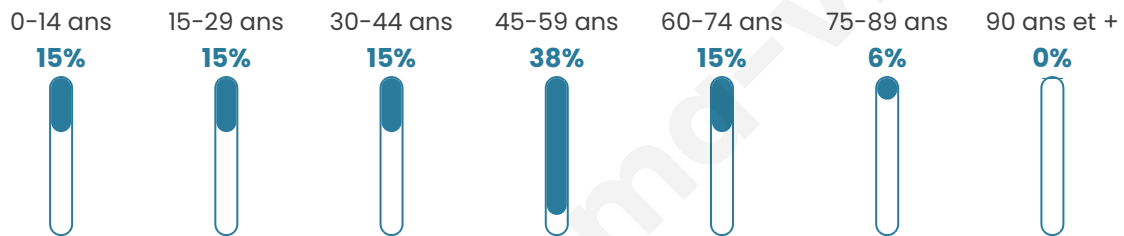

Situation géographique

i Informations clés

- **Région** : Grand Est
- **Département** : Haute-Marne
- **Code postal** : 52360
- **Superficie** : 3 km²

Statistiques sur la population

Nombre d'habitants

46

Age moyen

43 ans

Pop active

54.3%

Taux chômage

5.7%

Pop densité

15 h/km²

Revenu moyen

Tranche d'âge

Activité professionnelle

Niveau de diplôme

Composition des ménages

Profils électoraux

Premier tour

	Marine LE PEN	54.55 %
	Jean LASSALLE	18.18 %
	Emmanuel MACRON	9.09 %
	Jean-Luc MÉLENCHON	9.09 %
	Anne HIDALGO	3.03 %
	Yannick JADOT	3.03 %
	Valérie PÉCRESSÉ	3.03 %
	Nathalie ARTHAUD	0.00 %
	Fabien ROUSSEL	0.00 %
	Éric ZEMMOUR	0.00 %
	Philippe POUTOU	0.00 %
	Nicolas DUPONT- AIGNAN	0.00 %