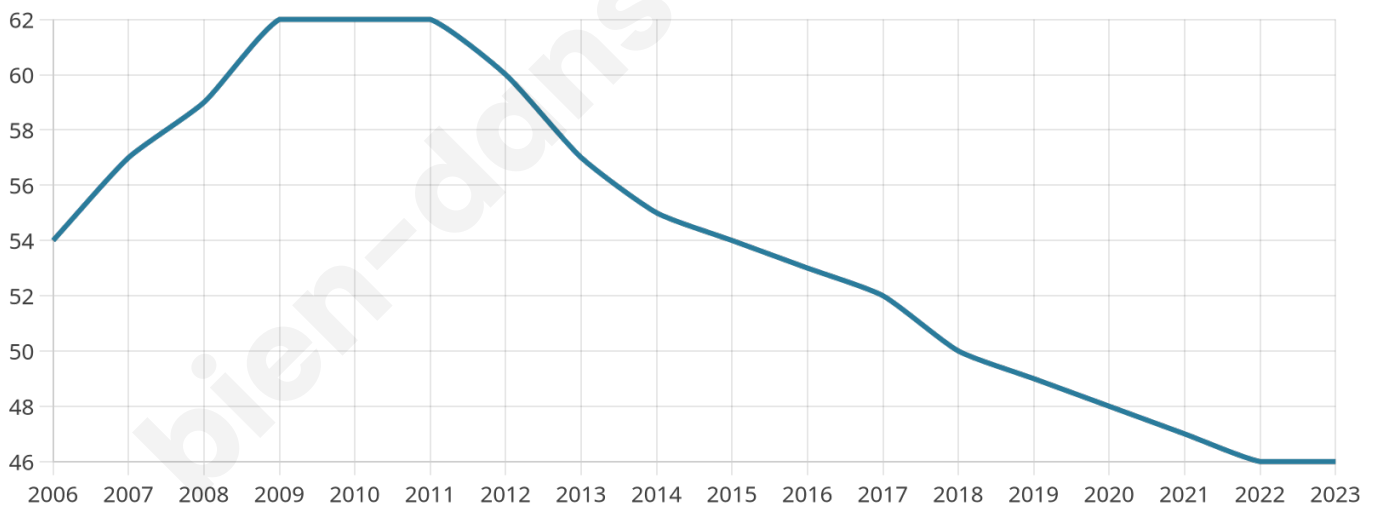

43 ans

Pop active

54.3%

Taux chômage

5.7%

Pop densité

15 h/km²

Revenu moyen

NC

Evolution du nombre d'habitants

Sources : Institut national de la statistique et des études économiques (insee) selon Les dernières parutions officielles de 2024 portant sur les années 2020, 2021 et 2022.