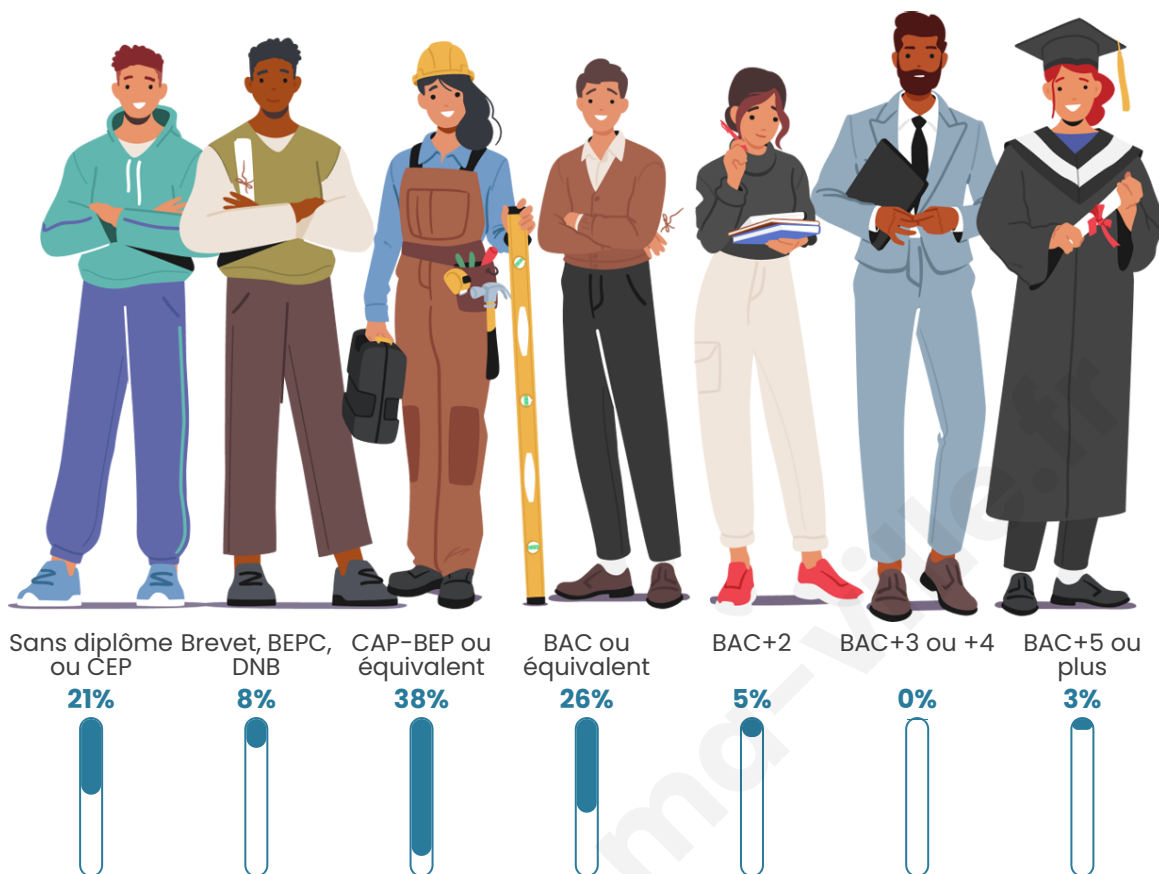

43 ans

Pop active

54.3%

Taux chômage

5.7%

Pop densité

15 h/km²

Revenu moyen

Tranche d'âge

Activité professionnelle

Niveau de diplôme

Composition des ménages

Profils électoraux

Premier tour

	Marine LE PEN	54.55 %
	Jean LASSALLE	18.18 %
	Emmanuel MACRON	9.09 %
	Jean-Luc MÉLENCHON	9.09 %
	Anne HIDALGO	3.03 %
	Yannick JADOT	3.03 %
	Valérie PÉCRESSÉ	3.03 %
	Nathalie ARTHAUD	0.00 %
	Fabien ROUSSEL	0.00 %
	Éric ZEMMOUR	0.00 %
	Philippe POUTOU	0.00 %
	Nicolas DUPONT- AIGNAN	0.00 %