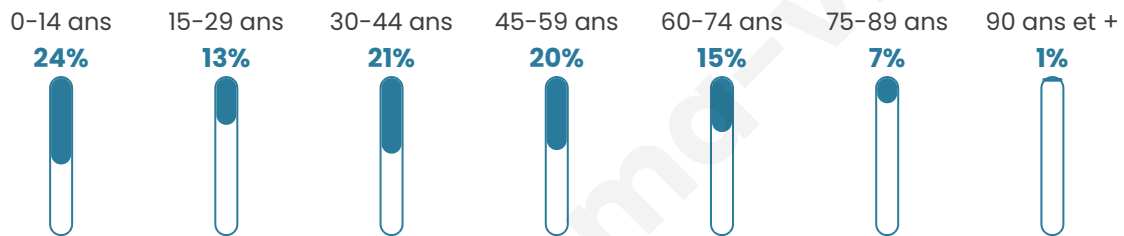

# Statistiques sur la population

Nombre d'habitants

**1 049**

Age moyen

**39 ans**

Pop active

**48.6%**

Taux chômage

**7%**

Pop densité

**81 h/km<sup>2</sup>**

Revenu moyen

**24 140 €/an**

## Evolution du nombre d'habitants

Sources : Institut national de la statistique et des études économiques (insee) selon Les dernières parutions officielles de 2024 portant sur les années 2020, 2021 et 2022.

## Tranche d'âge