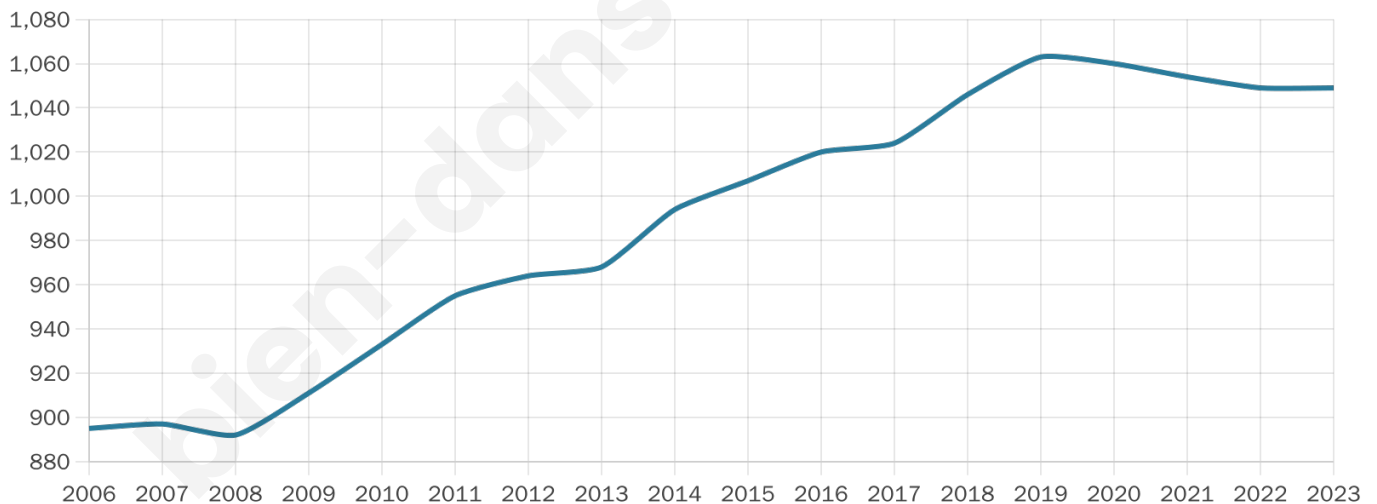

# Statistiques sur la population

Nombre d'habitants

**1 049**

Age moyen

**39 ans**

Pop active

**48.6%**

Taux chômage

**7%**

Pop densité

**81 h/km<sup>2</sup>**

Revenu moyen

**24 140 €/an**

## Evolution du nombre d'habitants

Sources : Institut national de la statistique et des études économiques (insee) selon Les dernières parutions officielles de 2024 portant sur les années 2020, 2021 et 2022.