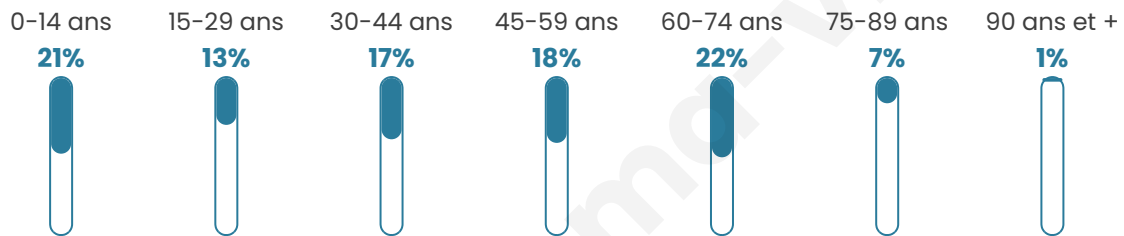

# Statistiques sur la population

Nombre d'habitants

**373**

Age moyen

**42 ans**

Pop active

**42.9%**

Taux chômage

**5.9%**

Pop densité

**25 h/km<sup>2</sup>**

Revenu moyen

**24 090 €/an**

## Evolution du nombre d'habitants

Sources : Institut national de la statistique et des études économiques (insee) selon Les dernières parutions officielles de 2024 portant sur les années 2020, 2021 et 2022.

## Tranche d'âge