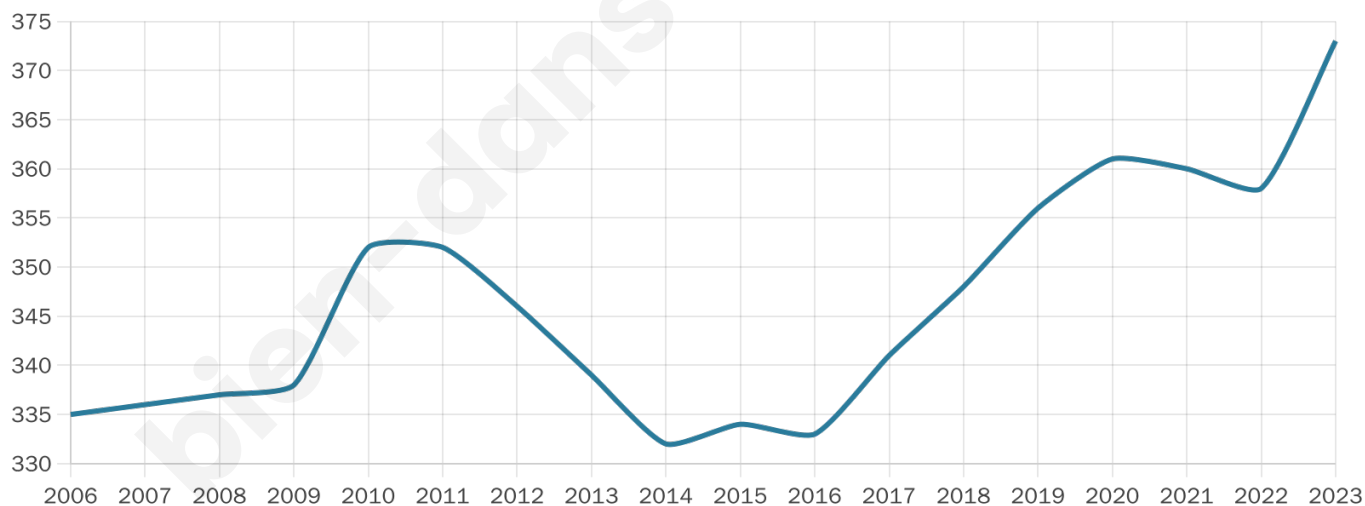

# Statistiques sur la population

Nombre d'habitants

**373**

Age moyen

**42 ans**

Pop active

**42.9%**

Taux chômage

**5.9%**

Pop densité

**25 h/km<sup>2</sup>**

Revenu moyen

**24 090 €/an**

## Evolution du nombre d'habitants

Sources : Institut national de la statistique et des études économiques (insee) selon Les dernières parutions officielles de 2024 portant sur les années 2020, 2021 et 2022.