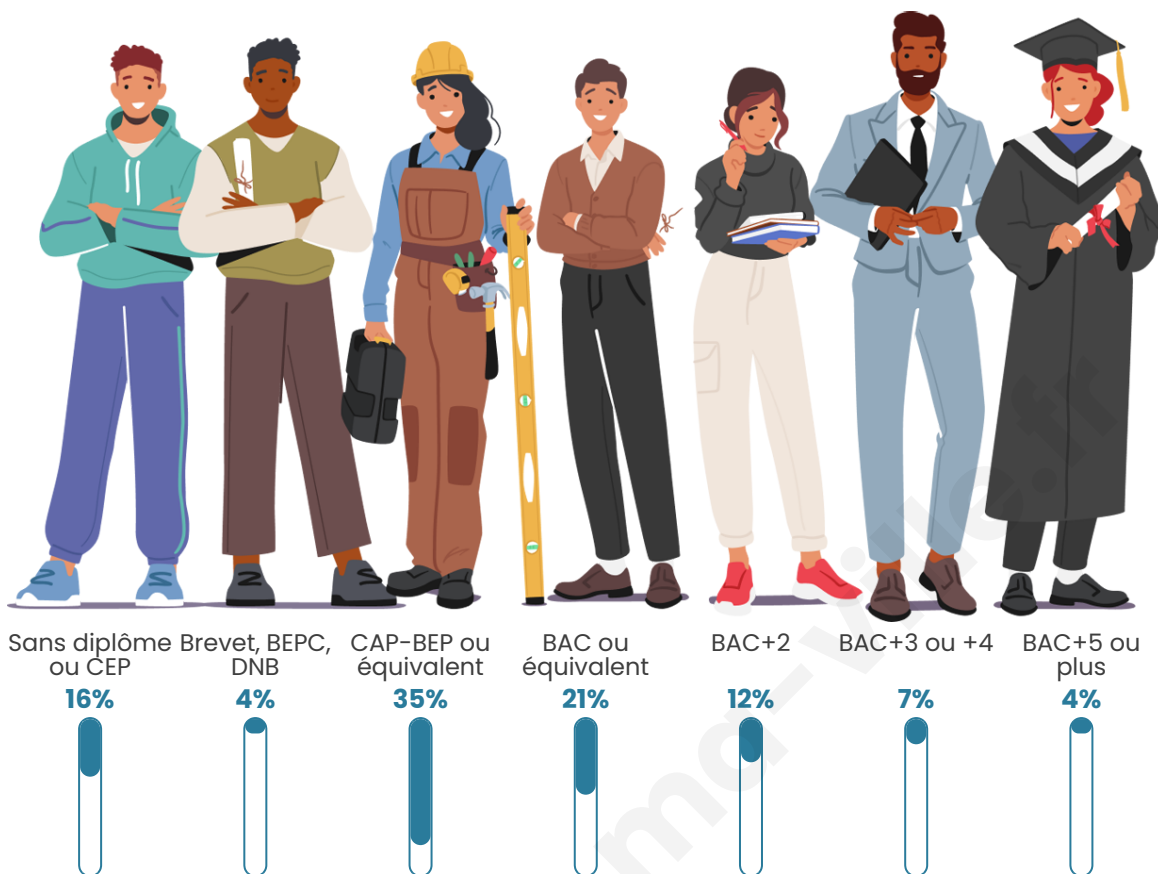

Nombre d'habitants

354

Age moyen

35 ans

Pop active

54.2%

Taux chômage

5.2%

Pop densité

44 h/km²

Revenu moyen

23 480 €/an

Evolution du nombre d'habitants

Sources : Institut national de la statistique et des études économiques (insee) selon Les dernières parutions officielles de 2024 portant sur les années 2020, 2021 et 2022.

Tranche d'âge

Activité professionnelle

Niveau de diplôme

Composition des ménages

Profils électoraux

Premier tour

Emmanuel
MACRON 27.70 %

Marine LE PEN 27.70 %