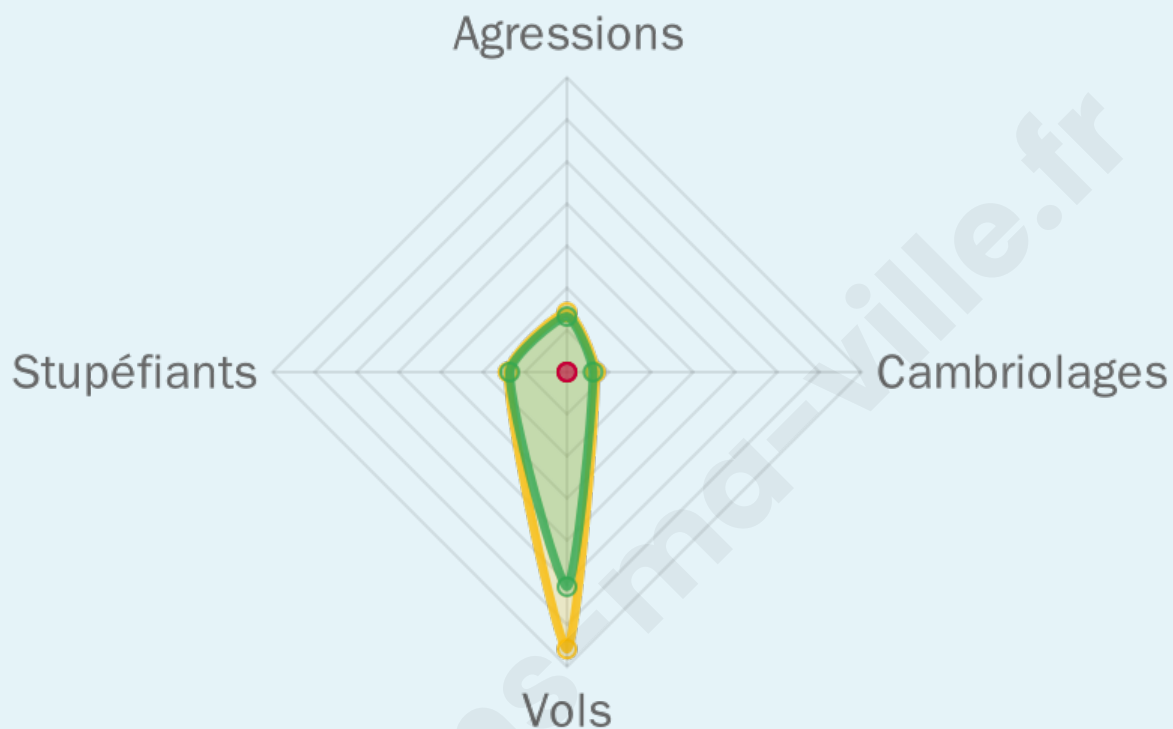

Pour comparer

(en proportion du nombre d'habitants)

■ Ville ■ Département ■ Région

Sources : Bases statistiques communale, départementale et régionale de la délinquance enregistrée par la police et la gendarmerie nationales selon les dernières parutions officielles de 2025 portant sur l'année 2024 ([data.gouv](https://data.gouv.fr)).

Agressions physiques / sexuelles : Violences sexuelles, coups et blessures volontaires intrafamiliaux, coups et blessures volontaires, autres coups, blessures volontaires et vols violents sans arme.

Cambriolages : Cambriolages de logements.

Vols : Vols avec armes, vols d'accessoires sur véhicules, vols dans les véhicules, vols de véhicules, vols sans violence contre des personnes, destructions, dégradations volontaires et escroqueries.

Stupéfiants : Trafic de stupéfiants dont (AFD) et usage de stupéfiants.