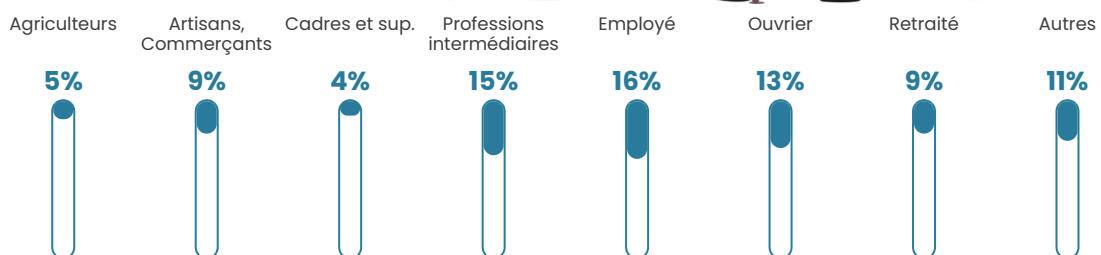

Pop densité

44 h/km²

Revenu moyen

23 480 €/an

Evolution du nombre d'habitants

Sources : Institut national de la statistique et des études économiques (insee) selon Les dernières parutions officielles de 2024 portant sur les années 2020, 2021 et 2022.

Tranche d'âge

Activité professionnelle

Niveau de diplôme

Composition des ménages

Profils électoraux

Premier tour

Emmanuel
MACRON 27.70 %

Marine LE PEN 27.70 %