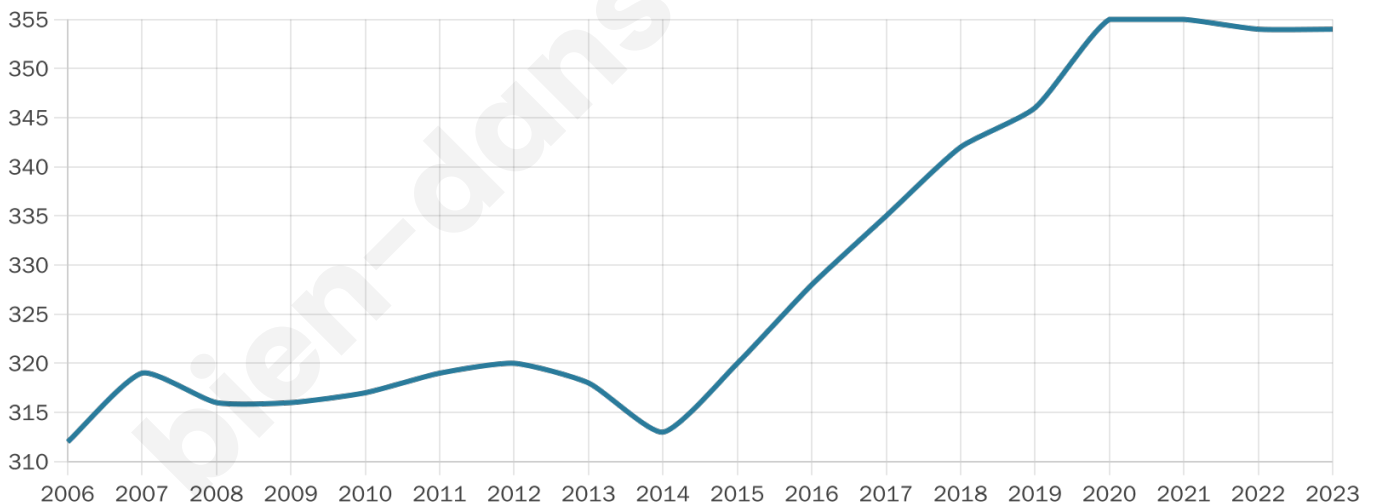

Nombre d'habitants

354

Age moyen

35 ans

Pop active

54.2%

Taux chômage

5.2%

Pop densité

44 h/km²

Revenu moyen

23 480 €/an

Evolution du nombre d'habitants

Sources : Institut national de la statistique et des études économiques (insee) selon Les dernières parutions officielles de 2024 portant sur les années 2020, 2021 et 2022.

Tranche d'âge

Activité professionnelle

Niveau de diplôme

Composition des ménages

Profils électoraux

Premier tour

Emmanuel
MACRON 27.70 %

Marine LE PEN 27.70 %