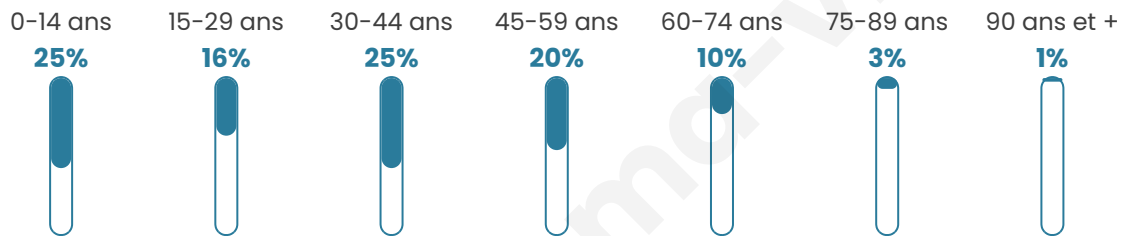

Nombre d'habitants

354

Age moyen

35 ans

Pop active

54.2%

Taux chômage

5.2%

Pop densité

44 h/km²

Revenu moyen

23 480 €/an

Evolution du nombre d'habitants

Sources : Institut national de la statistique et des études économiques (insee) selon Les dernières parutions officielles de 2024 portant sur les années 2020, 2021 et 2022.

Tranche d'âge

Activité professionnelle

Niveau de diplôme

Composition des ménages

Profils électoraux

Premier tour

Emmanuel
MACRON 27.70 %

Marine LE PEN 27.70 %