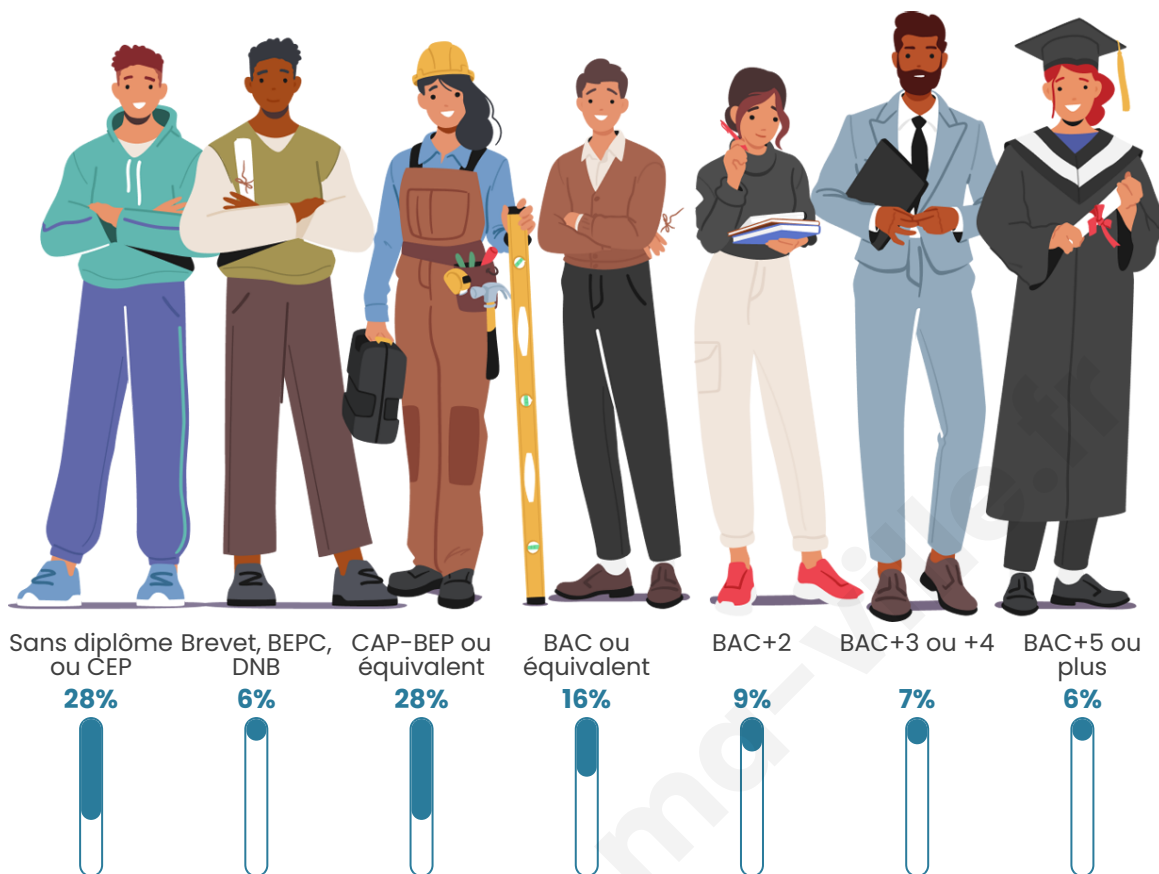

31 003

Age moyen

45 ans

Pop active

40.4%

Taux chômage

13.2%

Pop densité

Tranche d'âge

Activité professionnelle

Niveau de diplôme

Composition des ménages

Profils électoraux

Premier tour

	Emmanuel MACRON	29.97 %
	Marine LE PEN	23.12 %
	Jean-Luc MÉLENCHON	22.60 %
	Éric ZEMMOUR	5.51 %
	Valérie PÉCRESSÉ	4.31 %
	Yannick JADOT	3.93 %
	Fabien ROUSSEL	2.93 %
	Jean LASSALLE	2.70 %
	Nicolas DUPONT- AIGNAN	2.05 %
	Anne HIDALGO	1.53 %
	Philippe POUTOU	0.71 %
	Nathalie ARTHAUD	0.65 %