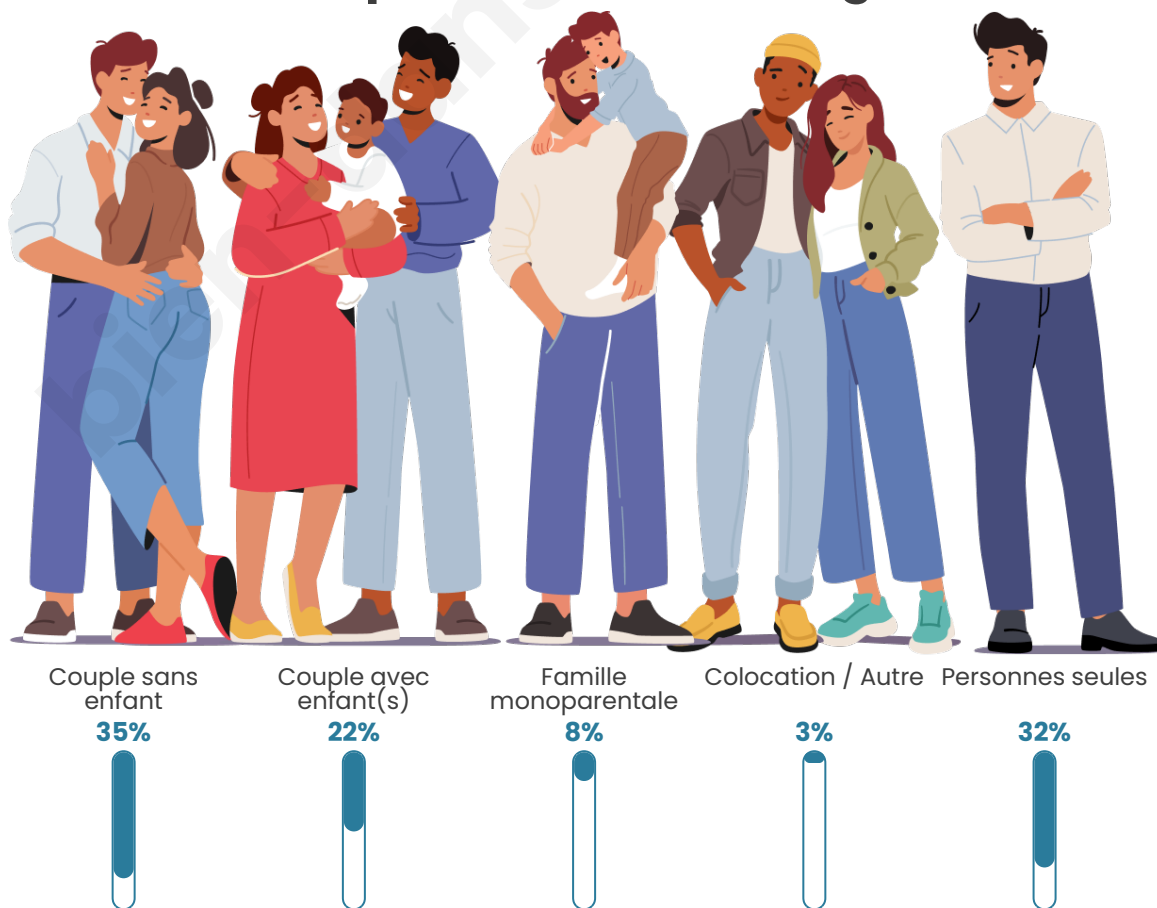

Tranche d'âge

Activité professionnelle

Niveau de diplôme

Composition des ménages

Profils électoraux

Premier tour

	Emmanuel MACRON	29.97 %
	Marine LE PEN	23.12 %
	Jean-Luc MÉLENCHON	22.60 %
	Éric ZEMMOUR	5.51 %
	Valérie PÉCRESSÉ	4.31 %
	Yannick JADOT	3.93 %
	Fabien ROUSSEL	2.93 %
	Jean LASSALLE	2.70 %
	Nicolas DUPONT- AIGNAN	2.05 %
	Anne HIDALGO	1.53 %
	Philippe POUTOU	0.71 %
	Nathalie ARTHAUD	0.65 %