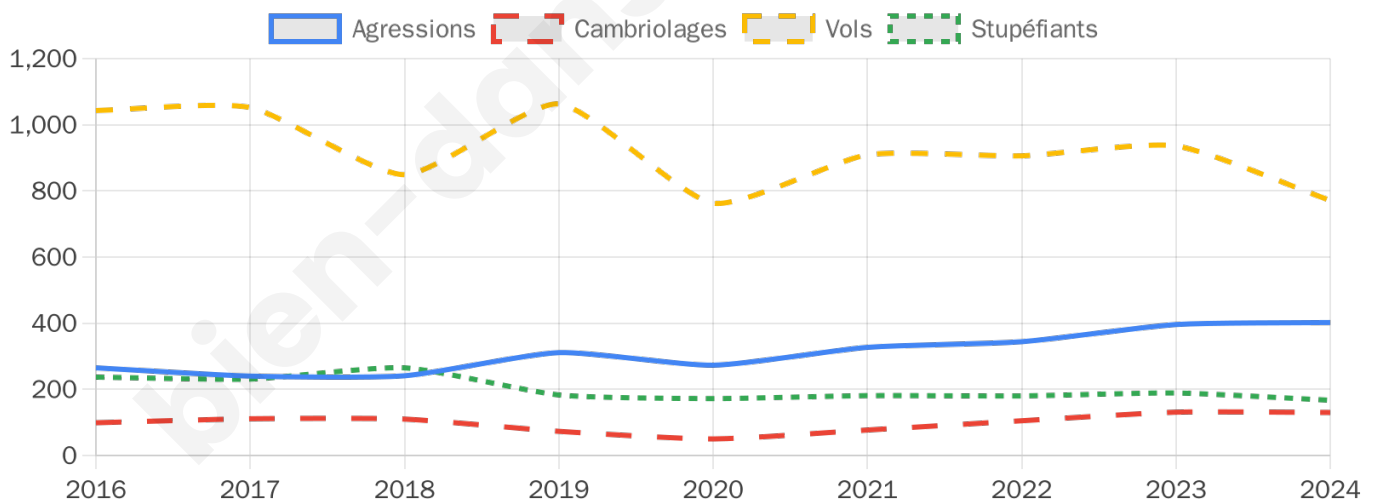

22 110 inscrits

Participation : 67.25%

Votes blancs : 1.42%

Votes nuls : 0.79%

Second tour

	Emmanuel MACRON	60,6 %
	Marine LE PEN	39,4 %

22 119 inscrits

Participation : 65.12%

Votes blancs : 6.54%

Votes nuls : 2.79%

Sécurité

Agressions physiques / sexuelles

402

Cambriolages

130

Vols / dégradations

771

Stupéfiants

167

Evolution du nombre d'infractions

Pour comparer

(en proportion du nombre d'habitants)

Sources : Bases statistiques communale, départementale et régionale de la délinquance enregistrée par la police et la gendarmerie nationales selon les dernières parutions officielles de 2025 portant sur l'année 2024 ([data.gouv](https://data.gouv.fr)).