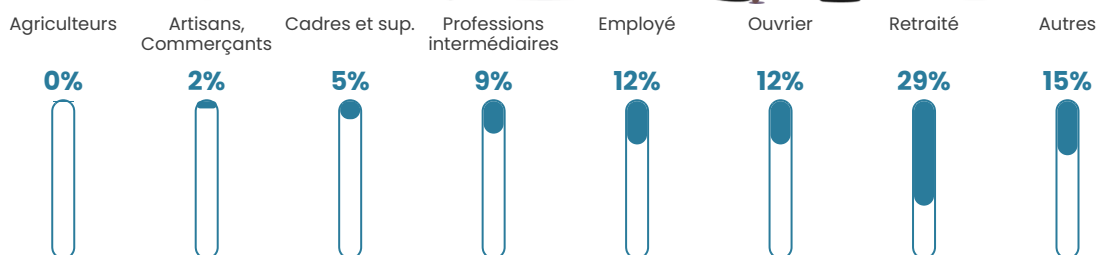

608 h/km²

Revenu moyen

19 940 €/an

Evolution du nombre d'habitants

Sources : Institut national de la statistique et des études économiques (insee) selon Les dernières parutions officielles de 2024 portant sur les années 2020, 2021 et 2022.

Tranche d'âge

Activité professionnelle

Niveau de diplôme

Composition des ménages

Profils électoraux

Premier tour

	Emmanuel MACRON	29.97 %
	Marine LE PEN	23.12 %
	Jean-Luc MÉLENCHON	22.60 %
	Éric ZEMMOUR	5.51 %
	Valérie PÉCRESSÉ	4.31 %
	Yannick JADOT	3.93 %
	Fabien ROUSSEL	2.93 %
	Jean LASSALLE	2.70 %
	Nicolas DUPONT- AIGNAN	2.05 %
	Anne HIDALGO	1.53 %
	Philippe POUTOU	0.71 %
	Nathalie ARTHAUD	0.65 %