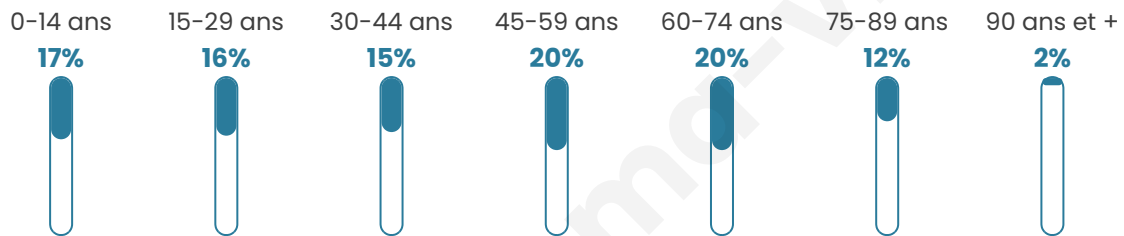

31 003

Age moyen

45 ans

Pop active

40.4%

Taux chômage

13.2%

Pop densité

608 h/km²

Revenu moyen

19 940 €/an

Evolution du nombre d'habitants

Sources : Institut national de la statistique et des études économiques (insee) selon Les dernières parutions officielles de 2024 portant sur les années 2020, 2021 et 2022.

Tranche d'âge

Activité professionnelle

Niveau de diplôme

Composition des ménages

Profils électoraux

Premier tour

	Emmanuel MACRON	29.97 %
	Marine LE PEN	23.12 %
	Jean-Luc MÉLENCHON	22.60 %
	Éric ZEMMOUR	5.51 %
	Valérie PÉCRESSÉ	4.31 %
	Yannick JADOT	3.93 %
	Fabien ROUSSEL	2.93 %
	Jean LASSALLE	2.70 %
	Nicolas DUPONT- AIGNAN	2.05 %
	Anne HIDALGO	1.53 %
	Philippe POUTOU	0.71 %
	Nathalie ARTHAUD	0.65 %