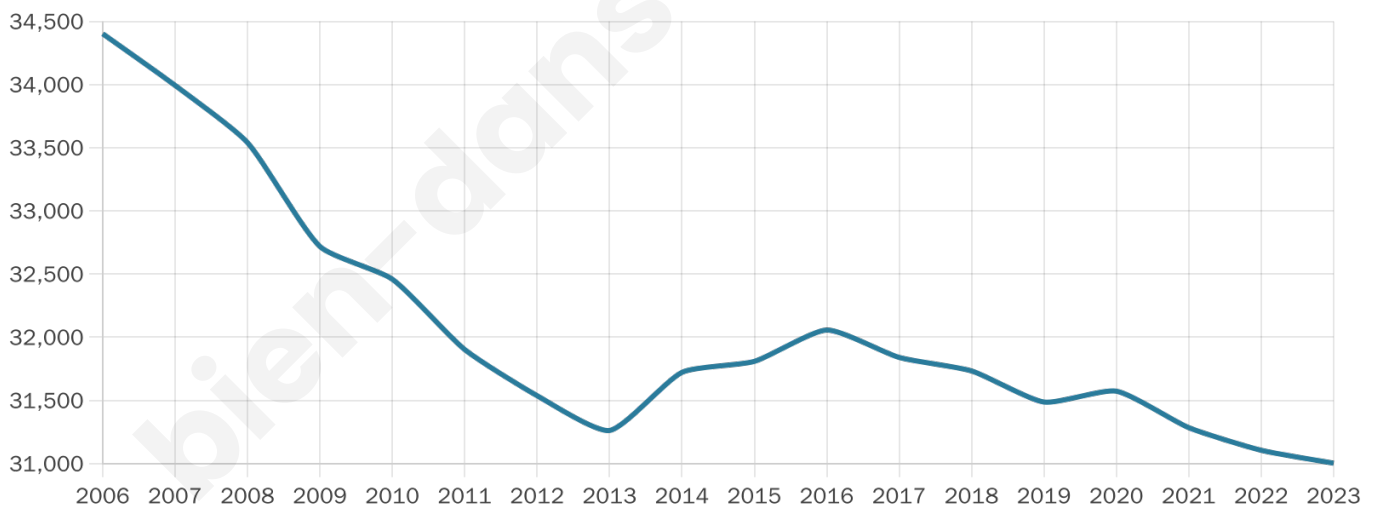

Version web

Ville de Châtelleraut

Présenté par

BIEN dans
ma **VILLE** 

Sommaire

Situation géographique	3
Statistiques sur la population	4
Evolution du nombre d'habitants	4
Tranche d'âge	5
0-14 ans	5
15-29 ans	5
30-44 ans	5
45-59 ans	5
60-74 ans	5
75-89 ans	5
90 ans et +	5
Activité professionnelle	5
Agriculteurs	5
Artisans, Commerçants	5
Cadres et sup.	5
Professions intermédiaires	5
Employé	5
Ouvrier	5
Retraité	5
Autres	5
Niveau de diplôme	6
Sans diplôme ou CEP	6
Brevet, BEPC, DNB	6
CAP-BEP ou équivalent	6
BAC ou équivalent	6
BAC+2	6
BAC+3 ou +4	6
BAC+5 ou plus	6
Composition des ménages	6
Couple sans enfant	6
Couple avec enfant(s)	6
Famille monoparentale	6
Colocation / Autre	6
Personnes seules	6
Profil électoraux	7
Premier tour	7
Sécurité	8
Evolution du nombre d'infractions	8
Pour comparer	9
Services à la population	10
Commerce	10
Éducation	10
Villes autour de Châtelleraut	11
Avis sur la ville de Châtelleraut	12
Moyenne par critère	12
Villes autour de Châtelleraut	12
Répartition des avis par note	12
Répartition des avis par note	12

31 003

Age moyen

45 ans

Pop active

40.4%

Taux chômage

13.2%

Pop densité

608 h/km²

Revenu moyen

19 940 €/an

Evolution du nombre d'habitants

Sources : Institut national de la statistique et des études économiques (insee) selon Les dernières parutions officielles de 2024 portant sur les années 2020, 2021 et 2022.