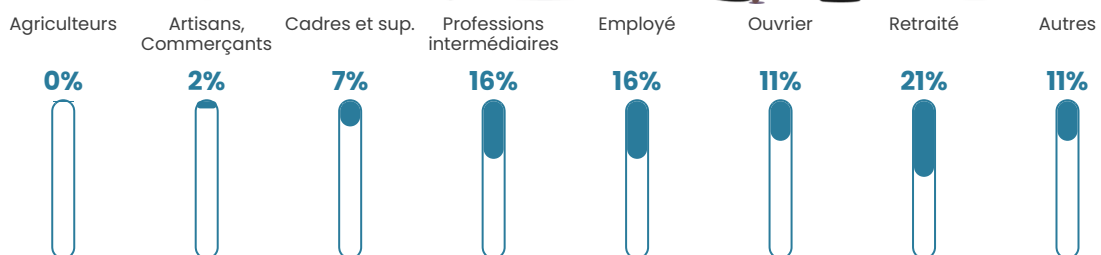

191 h/km²

Revenu moyen

26 670 €/an

Evolution du nombre d'habitants

Sources : Institut national de la statistique et des études économiques (insee) selon Les dernières parutions officielles de 2024 portant sur les années 2020, 2021 et 2022.

Tranche d'âge

Activité professionnelle

Niveau de diplôme

Composition des ménages

Profils électoraux

Premier tour

	Marine LE PEN	28.56 %
	Emmanuel MACRON	25.49 %
	Jean-Luc MÉLENCHON	18.68 %
	Éric ZEMMOUR	6.01 %
	Yannick JADOT	5.32 %
	Valérie PÉCRESE	4.88 %
	Nicolas DUPONT-AIGNAN	3.31 %
	Fabien ROUSSEL	2.38 %
	Jean LASSALLE	2.22 %
	Anne HIDALGO	1.57 %
	Nathalie ARTHAUD	0.81 %
	Philippe POUTOU	0.77 %