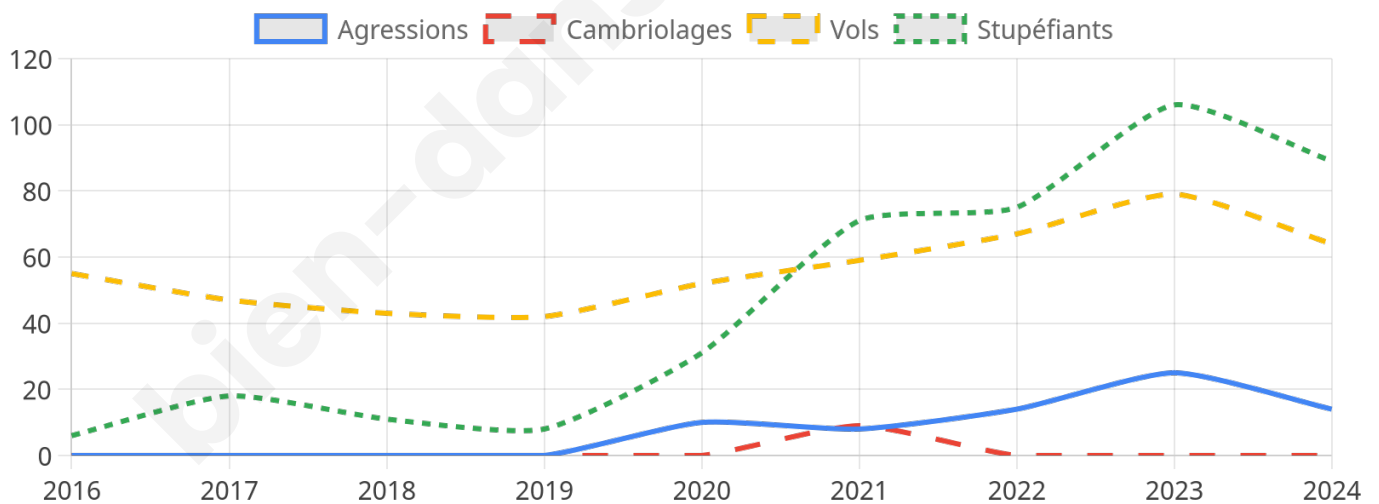

3 341 inscrits

Participation : 76.06%

Votes blancs : 1.97%

Votes nuls : 0.47%

Second tour

	Emmanuel MACRON	52,04 %
	Marine LE PEN	47,96 %

3 342 inscrits

Participation : 72.17%

Votes blancs : 7.59%

Votes nuls : 1.82%

Sécurité

Agressions physiques / sexuelles

14

Cambriolages

0

Vols / dégradations

64

Stupéfiants

89

Evolution du nombre d'infractions

Pour comparer

(en proportion du nombre d'habitants)

Sources : Bases statistiques communale, départementale et régionale de la délinquance enregistrée par la police et la gendarmerie nationales selon les dernières parutions officielles de 2025 portant sur l'année 2024 ([data.gouv](https://data.gouv.fr)).