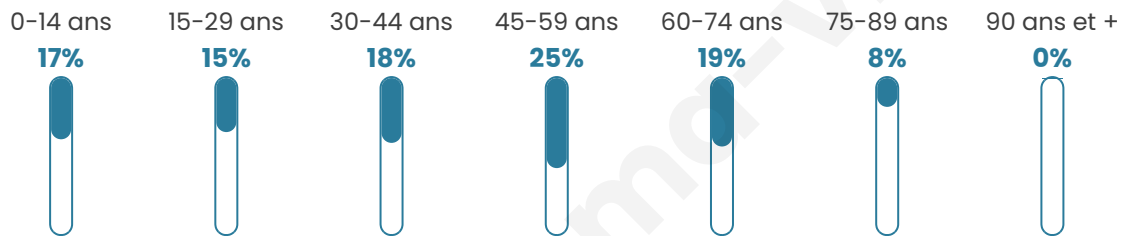

4 207

Age moyen

42 ans

Pop active

50.2%

Taux chômage

5.4%

Pop densité

191 h/km²

Revenu moyen

26 670 €/an

Evolution du nombre d'habitants

Sources : Institut national de la statistique et des études économiques (insee) selon Les dernières parutions officielles de 2024 portant sur les années 2020, 2021 et 2022.

Tranche d'âge

Activité professionnelle

Niveau de diplôme

Composition des ménages

Profils électoraux

Premier tour

	Marine LE PEN	28.56 %
	Emmanuel MACRON	25.49 %
	Jean-Luc MÉLENCHON	18.68 %
	Éric ZEMMOUR	6.01 %
	Yannick JADOT	5.32 %
	Valérie PÉCRESE	4.88 %
	Nicolas DUPONT-AIGNAN	3.31 %
	Fabien ROUSSEL	2.38 %
	Jean LASSALLE	2.22 %
	Anne HIDALGO	1.57 %
	Nathalie ARTHAUD	0.81 %
	Philippe POUTOU	0.77 %