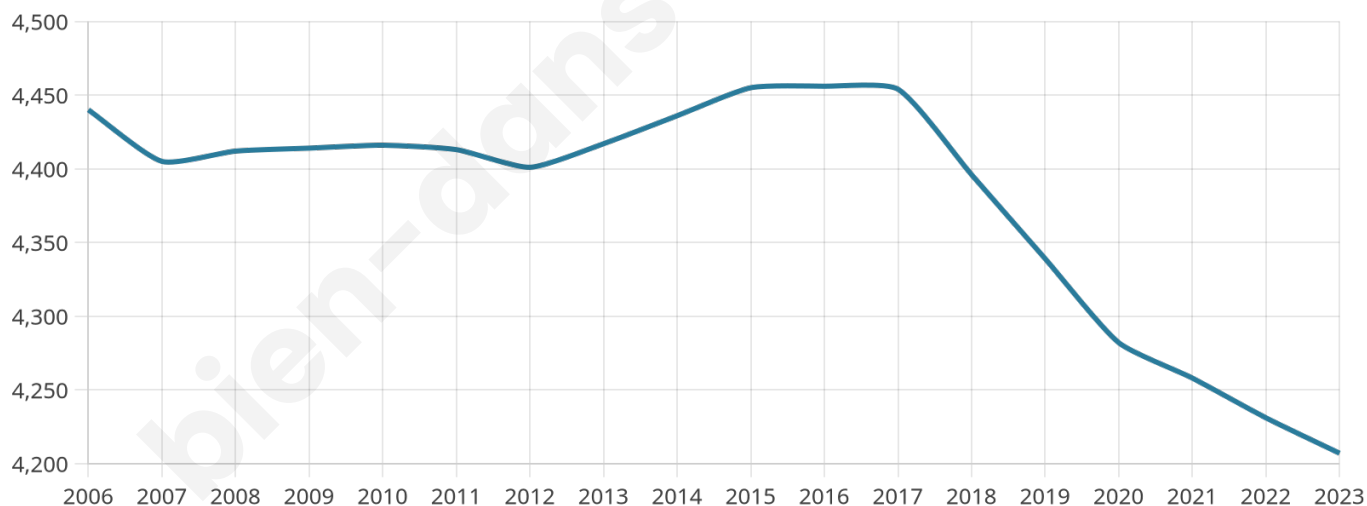

4 207

Age moyen

42 ans

Pop active

50.2%

Taux chômage

5.4%

Pop densité

191 h/km²

Revenu moyen

26 670 €/an

Evolution du nombre d'habitants

Sources : Institut national de la statistique et des études économiques (insee) selon Les dernières parutions officielles de 2024 portant sur les années 2020, 2021 et 2022.