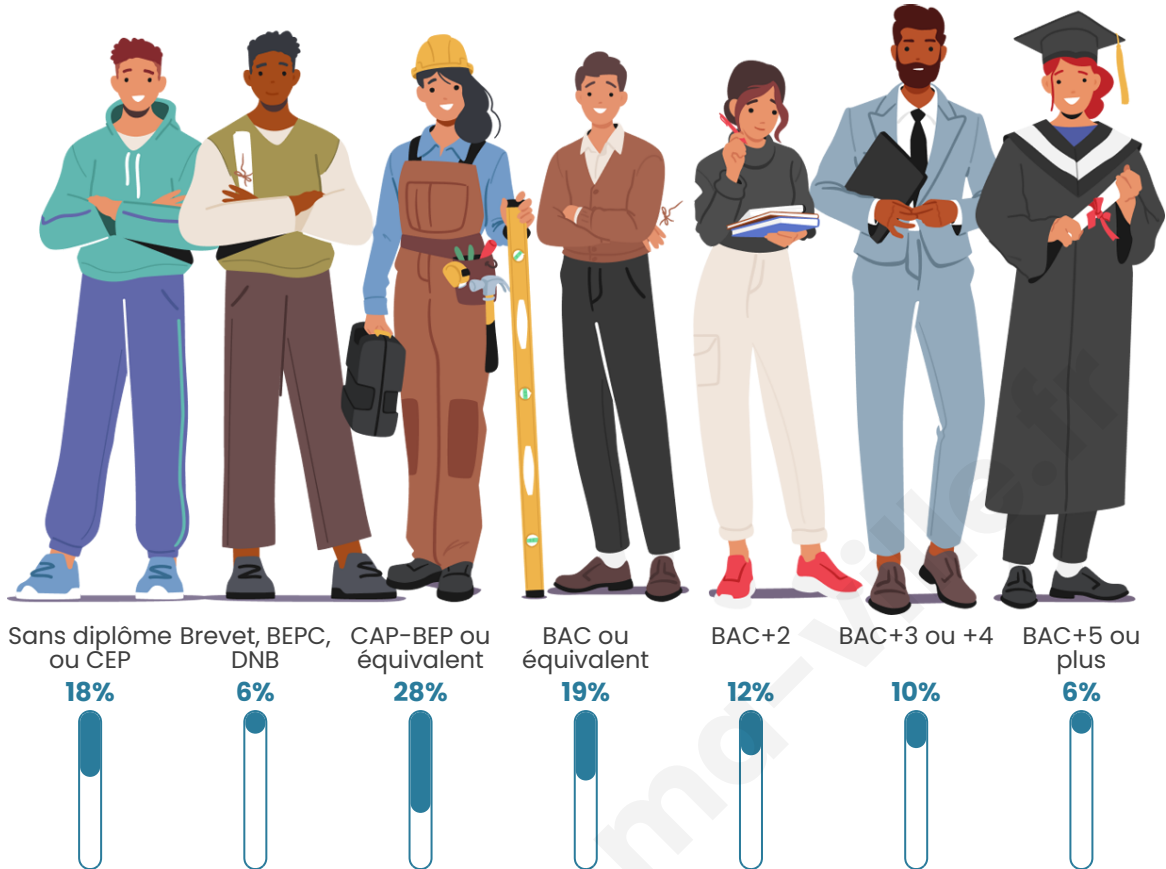

Tranche d'âge

Activité professionnelle

Niveau de diplôme

Composition des ménages

Profils électoraux

Premier tour

	Marine LE PEN	28.56 %
	Emmanuel MACRON	25.49 %
	Jean-Luc MÉLENCHON	18.68 %
	Éric ZEMMOUR	6.01 %
	Yannick JADOT	5.32 %
	Valérie PÉCRESE	4.88 %
	Nicolas DUPONT-AIGNAN	3.31 %
	Fabien ROUSSEL	2.38 %
	Jean LASSALLE	2.22 %
	Anne HIDALGO	1.57 %
	Nathalie ARTHAUD	0.81 %
	Philippe POUTOU	0.77 %