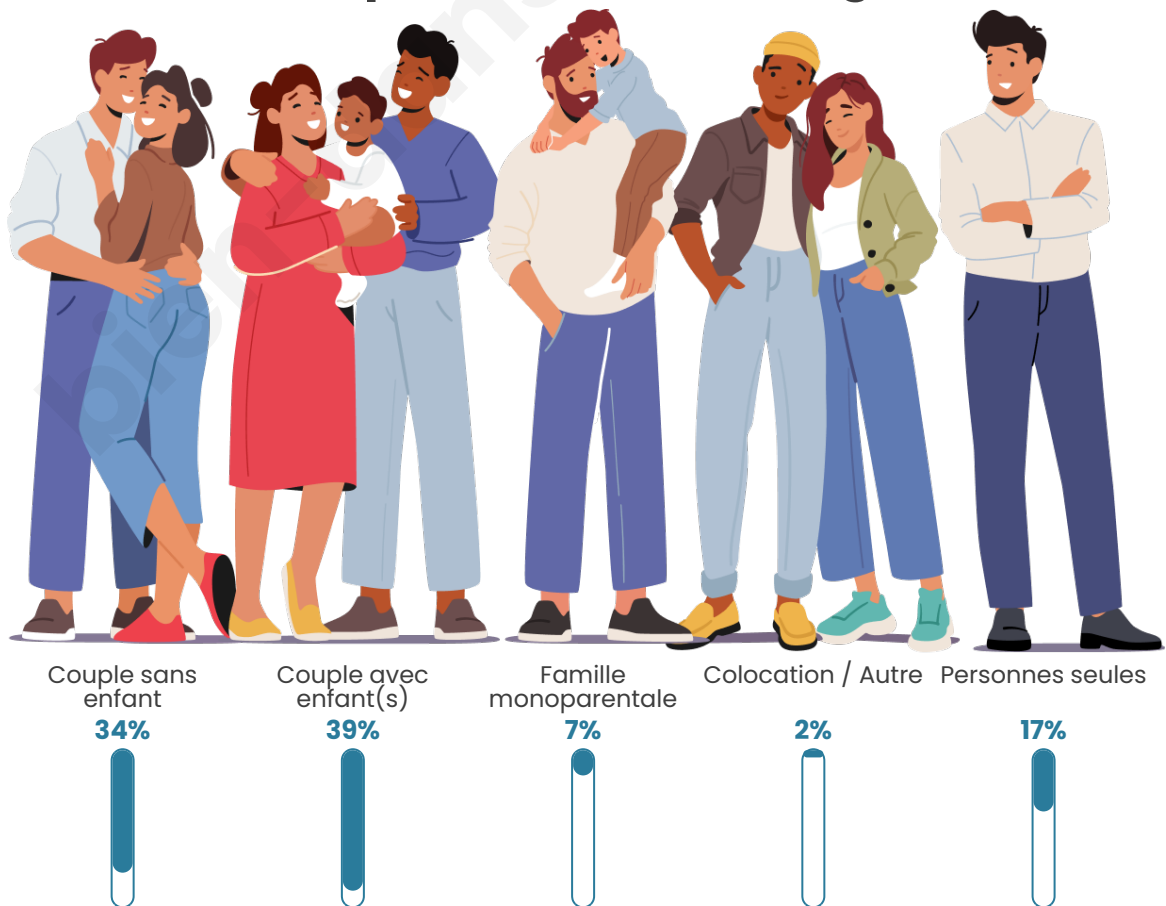

Tranche d'âge

Activité professionnelle

Niveau de diplôme

Composition des ménages

Profils électoraux

Premier tour

	Marine LE PEN	28.56 %
	Emmanuel MACRON	25.49 %
	Jean-Luc MÉLENCHON	18.68 %
	Éric ZEMMOUR	6.01 %
	Yannick JADOT	5.32 %
	Valérie PÉCRESE	4.88 %
	Nicolas DUPONT-AIGNAN	3.31 %
	Fabien ROUSSEL	2.38 %
	Jean LASSALLE	2.22 %
	Anne HIDALGO	1.57 %
	Nathalie ARTHAUD	0.81 %
	Philippe POUTOU	0.77 %