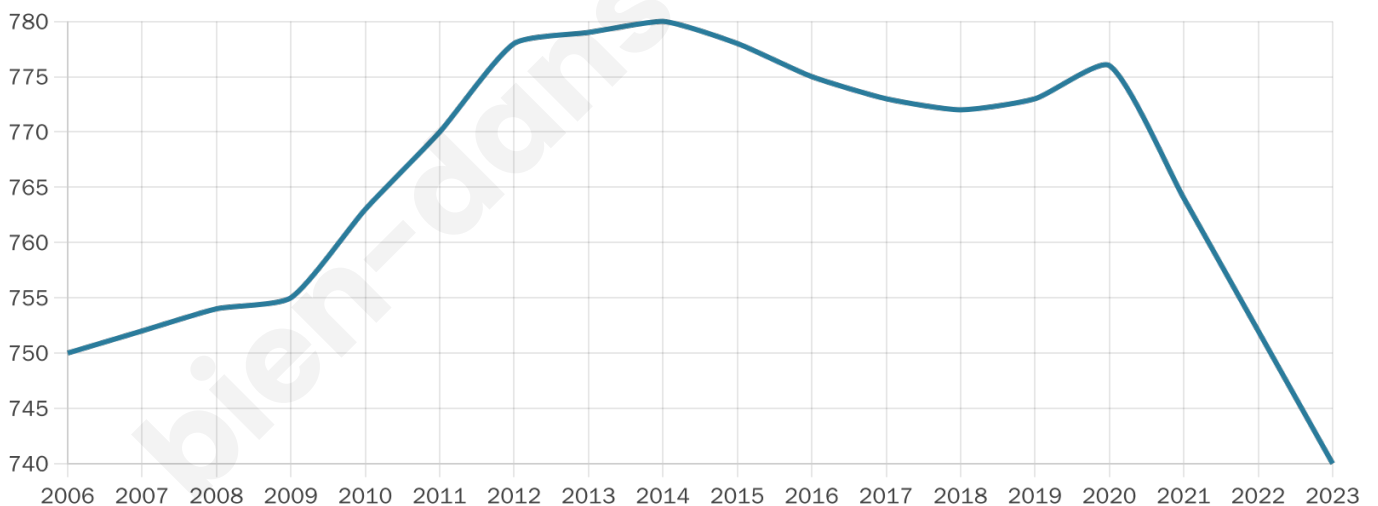

Nombre d'habitants

740

Age moyen

46 ans

Pop active

47.3%

Taux chômage

8.5%

Pop densité

26 h/km²

Revenu moyen

21 210 €/an

Evolution du nombre d'habitants

Sources : Institut national de la statistique et des études économiques (insee) selon Les dernières parutions officielles de 2024 portant sur les années 2020, 2021 et 2022.

Tranche d'âge

Activité professionnelle

Niveau de diplôme

Composition des ménages

Profils électoraux

Premier tour

	Jean-Luc MÉLENCHON	25.82 %
	Marine LE PEN	25.20 %
	Emmanuel MACRON	21.52 %
	Éric ZEMMOUR	5.94 %
	Jean LASSALLE	5.74 %
	Fabien ROUSSEL	5.53 %
	Valérie PÉCRESE	4.10 %
	Anne HIDALGO	2.66 %
	Yannick JADOT	1.43 %
	Nicolas DUPONT- AIGNAN	1.23 %
	Nathalie ARTHAUD	0.41 %
	Philippe POUTOU	0.41 %