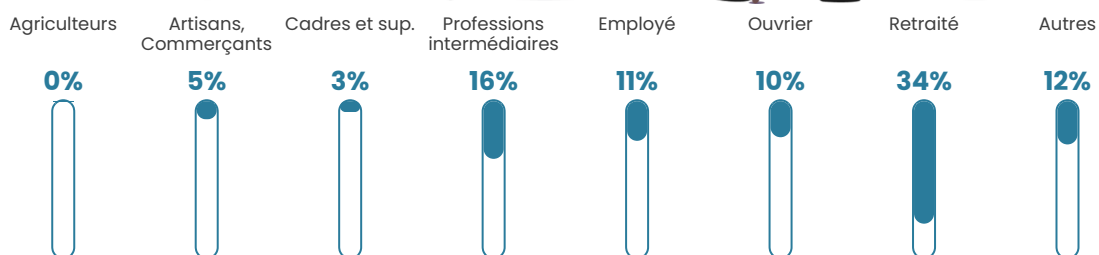

Pop densité

26 h/km²

Revenu moyen

21 210 €/an

Evolution du nombre d'habitants

Sources : Institut national de la statistique et des études économiques (insee) selon Les dernières parutions officielles de 2024 portant sur les années 2020, 2021 et 2022.

Tranche d'âge

Activité professionnelle

Niveau de diplôme

Composition des ménages

Profils électoraux

Premier tour

	Jean-Luc MÉLENCHON	25.82 %
	Marine LE PEN	25.20 %
	Emmanuel MACRON	21.52 %
	Éric ZEMMOUR	5.94 %
	Jean LASSALLE	5.74 %
	Fabien ROUSSEL	5.53 %
	Valérie PÉCRESE	4.10 %
	Anne HIDALGO	2.66 %
	Yannick JADOT	1.43 %
	Nicolas DUPONT- AIGNAN	1.23 %
	Nathalie ARTHAUD	0.41 %
	Philippe POUTOU	0.41 %