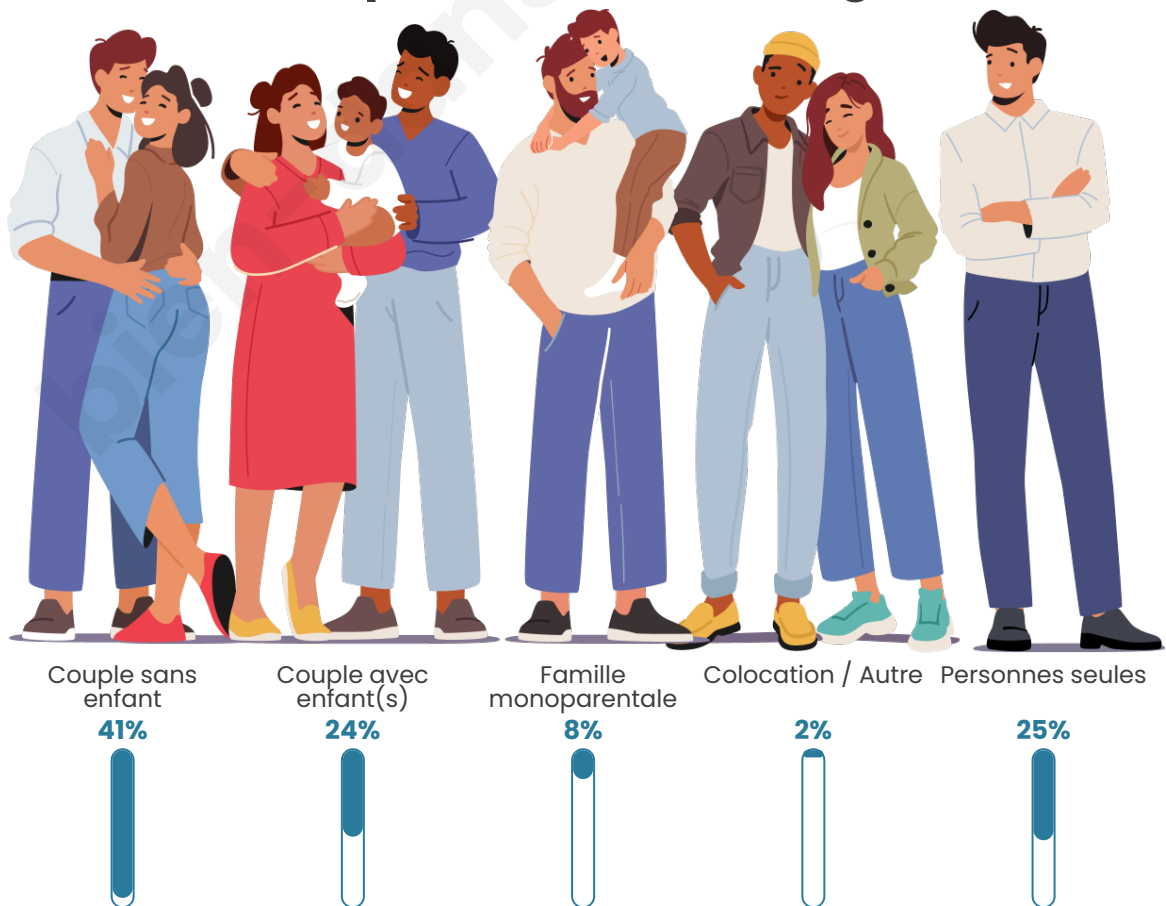

Nombre d'habitants

740

Age moyen

46 ans

Pop active

47.3%

Taux chômage

8.5%

Tranche d'âge

Activité professionnelle

Niveau de diplôme

Composition des ménages

Profils électoraux

Premier tour

	Jean-Luc MÉLENCHON	25.82 %
	Marine LE PEN	25.20 %
	Emmanuel MACRON	21.52 %
	Éric ZEMMOUR	5.94 %
	Jean LASSALLE	5.74 %
	Fabien ROUSSEL	5.53 %
	Valérie PÉCRESE	4.10 %
	Anne HIDALGO	2.66 %
	Yannick JADOT	1.43 %
	Nicolas DUPONT- AIGNAN	1.23 %
	Nathalie ARTHAUD	0.41 %
	Philippe POUTOU	0.41 %