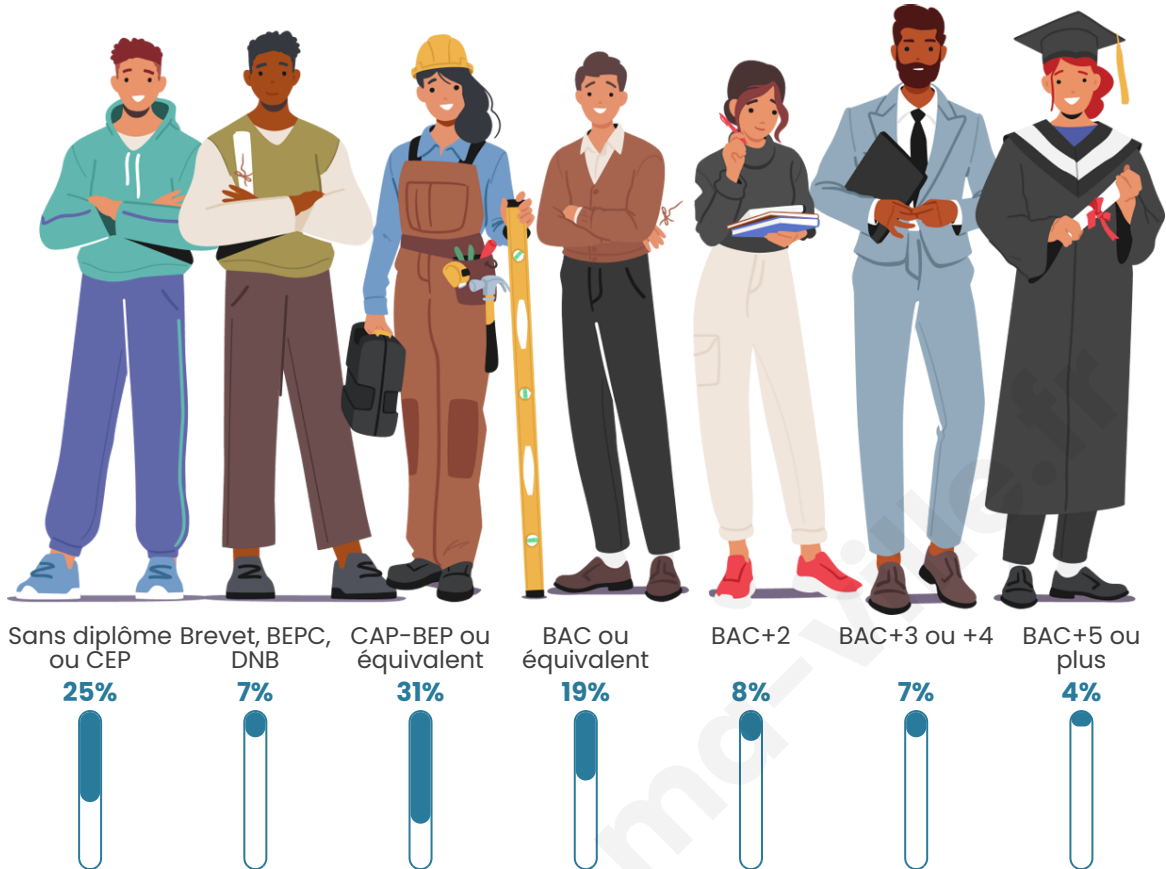

Nombre d'habitants

740

Age moyen

46 ans

Pop active

47.3%

Taux chômage

8.5%

Tranche d'âge

Activité professionnelle

Niveau de diplôme

Composition des ménages

Profils électoraux

Premier tour

	Jean-Luc MÉLENCHON	25.82 %
	Marine LE PEN	25.20 %
	Emmanuel MACRON	21.52 %
	Éric ZEMMOUR	5.94 %
	Jean LASSALLE	5.74 %
	Fabien ROUSSEL	5.53 %
	Valérie PÉCRESE	4.10 %
	Anne HIDALGO	2.66 %
	Yannick JADOT	1.43 %
	Nicolas DUPONT- AIGNAN	1.23 %
	Nathalie ARTHAUD	0.41 %
	Philippe POUTOU	0.41 %