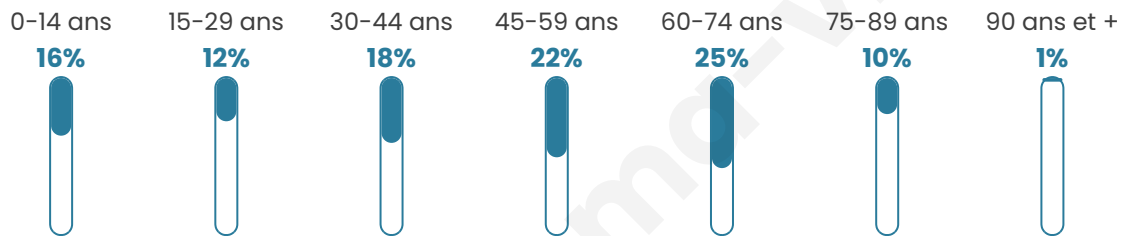

Nombre d'habitants

740

Age moyen

46 ans

Pop active

47.3%

Taux chômage

8.5%

Pop densité

26 h/km²

Revenu moyen

21 210 €/an

Evolution du nombre d'habitants

Sources : Institut national de la statistique et des études économiques (insee) selon Les dernières parutions officielles de 2024 portant sur les années 2020, 2021 et 2022.

Tranche d'âge

Activité professionnelle

Niveau de diplôme

Composition des ménages

Profils électoraux

Premier tour

	Jean-Luc MÉLENCHON	25.82 %
	Marine LE PEN	25.20 %
	Emmanuel MACRON	21.52 %
	Éric ZEMMOUR	5.94 %
	Jean LASSALLE	5.74 %
	Fabien ROUSSEL	5.53 %
	Valérie PÉCRESE	4.10 %
	Anne HIDALGO	2.66 %
	Yannick JADOT	1.43 %
	Nicolas DUPONT- AIGNAN	1.23 %
	Nathalie ARTHAUD	0.41 %
	Philippe POUTOU	0.41 %

639 inscrits

Participation : 77.93%

Votes blancs : 1.61%

Votes nuls : 0.40%

Second tour

	Emmanuel MACRON	45,13 %
	Marine LE PEN	54,87 %

639 inscrits

Participation : 76.84%