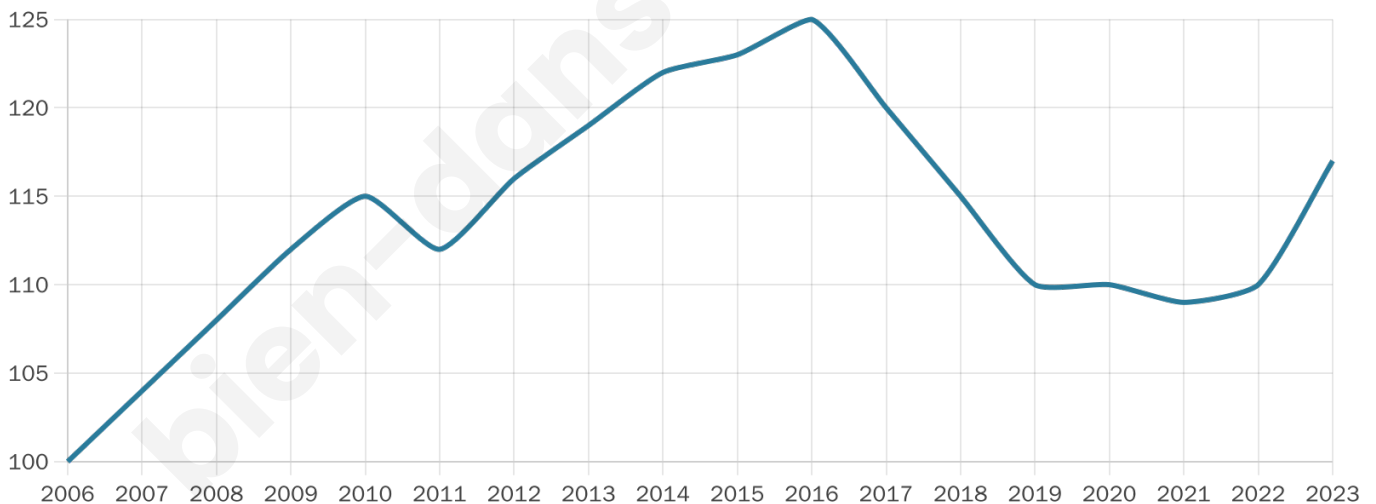

Statistiques sur la population

Nombre d'habitants

117

Age moyen

41 ans

Pop active

48.7%

Taux chômage

6.8%

Pop densité

6 h/km²

Revenu moyen

29 230 €/an

Evolution du nombre d'habitants

Sources : Institut national de la statistique et des études économiques (insee) selon Les dernières parutions officielles de 2024 portant sur les années 2020, 2021 et 2022.

Tranche d'âge

Activité professionnelle

Niveau de diplôme

Composition des ménages

Profils électoraux

Premier tour

	Emmanuel MACRON	28.36 %
	Jean-Luc MÉLENCHON	14.93 %
	Valérie PÉCRESSÉ	13.43 %
	Éric ZEMMOUR	11.94 %
	Marine LE PEN	10.45 %
	Jean LASSALLE	8.96 %
	Nicolas DUPONT-AIGNAN	7.46 %
	Nathalie ARTHAUD	1.49 %
	Fabien ROUSSEL	1.49 %
	Anne HIDALGO	1.49 %
	Yannick JADOT	0.00 %
	Philippe POUTOU	0.00 %