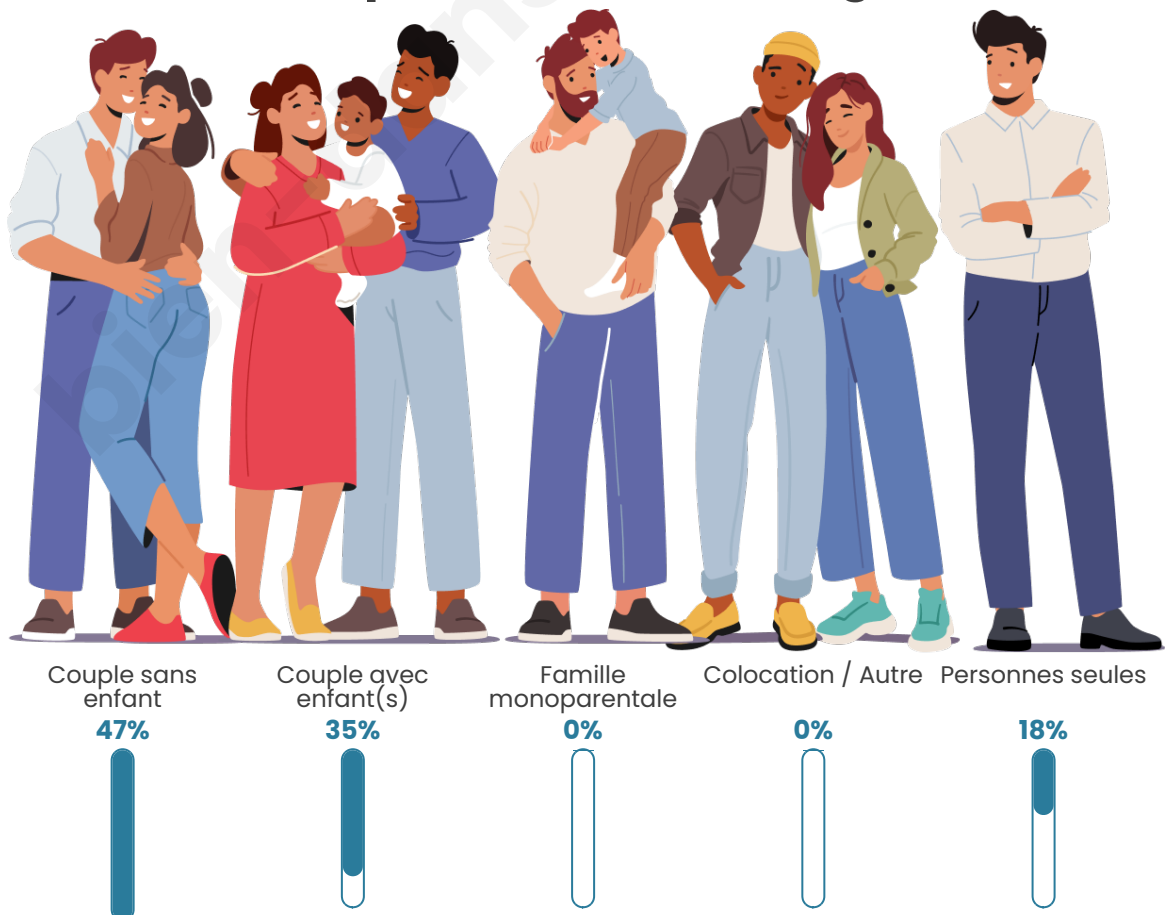

Statistiques sur la population

Nombre d'habitants

117

Age moyen

41 ans

Pop active

48.7%

Taux chômage

Tranche d'âge

Activité professionnelle

Niveau de diplôme

Composition des ménages

Profils électoraux

Premier tour

	Emmanuel MACRON	28.36 %
	Jean-Luc MÉLENCHON	14.93 %
	Valérie PÉCRESSÉ	13.43 %
	Éric ZEMMOUR	11.94 %
	Marine LE PEN	10.45 %
	Jean LASSALLE	8.96 %
	Nicolas DUPONT-AIGNAN	7.46 %
	Nathalie ARTHAUD	1.49 %
	Fabien ROUSSEL	1.49 %
	Anne HIDALGO	1.49 %
	Yannick JADOT	0.00 %
	Philippe POUTOU	0.00 %