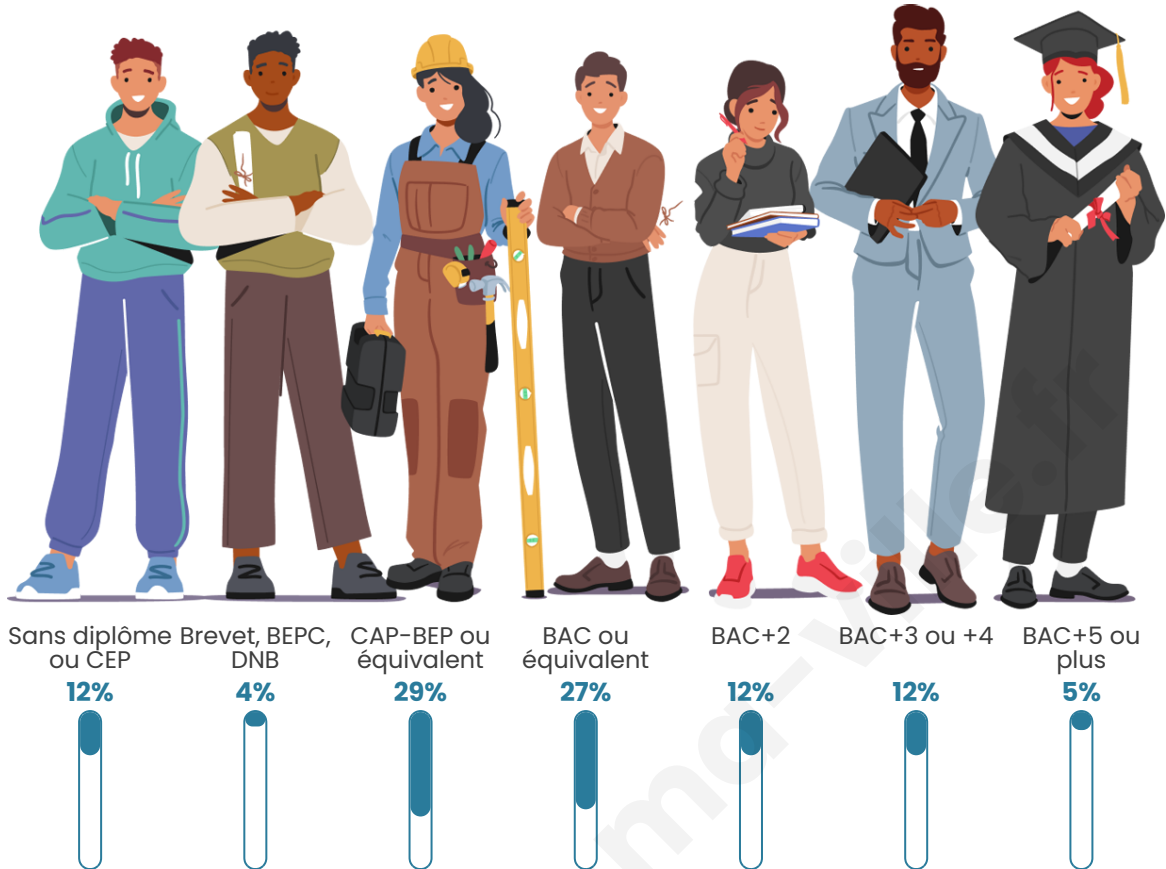

Statistiques sur la population

Nombre d'habitants

117

Age moyen

41 ans

Pop active

48.7%

Taux chômage

Tranche d'âge

Activité professionnelle

Niveau de diplôme

Composition des ménages

Profils électoraux

Premier tour

	Emmanuel MACRON	28.36 %
	Jean-Luc MÉLENCHON	14.93 %
	Valérie PÉCRESSÉ	13.43 %
	Éric ZEMMOUR	11.94 %
	Marine LE PEN	10.45 %
	Jean LASSALLE	8.96 %
	Nicolas DUPONT-AIGNAN	7.46 %
	Nathalie ARTHAUD	1.49 %
	Fabien ROUSSEL	1.49 %
	Anne HIDALGO	1.49 %
	Yannick JADOT	0.00 %
	Philippe POUTOU	0.00 %