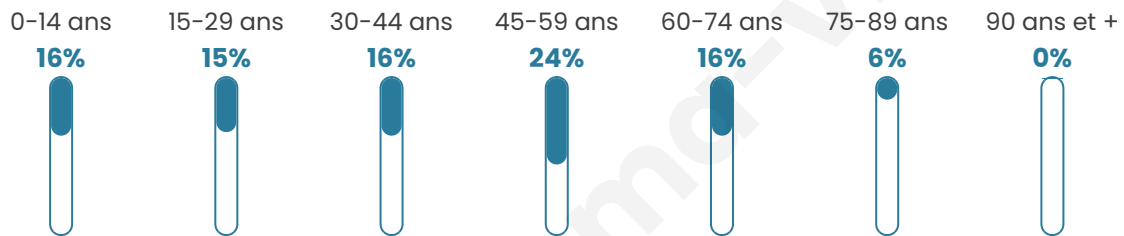

Statistiques sur la population

Nombre d'habitants

117

Age moyen

41 ans

Pop active

48.7%

Taux chômage

6.8%

Pop densité

6 h/km²

Revenu moyen

29 230 €/an

Evolution du nombre d'habitants

Sources : Institut national de la statistique et des études économiques (insee) selon Les dernières parutions officielles de 2024 portant sur les années 2020, 2021 et 2022.

Tranche d'âge

Activité professionnelle

Niveau de diplôme

Composition des ménages

Profils électoraux

Premier tour

	Emmanuel MACRON	28.36 %
	Jean-Luc MÉLENCHON	14.93 %
	Valérie PÉCRESSÉ	13.43 %
	Éric ZEMMOUR	11.94 %
	Marine LE PEN	10.45 %
	Jean LASSALLE	8.96 %
	Nicolas DUPONT-AIGNAN	7.46 %
	Nathalie ARTHAUD	1.49 %
	Fabien ROUSSEL	1.49 %
	Anne HIDALGO	1.49 %
	Yannick JADOT	0.00 %
	Philippe POUTOU	0.00 %