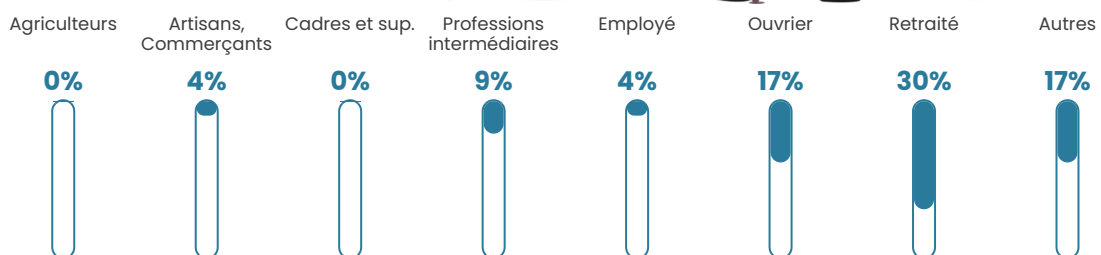

6.8%

Pop densité

6 h/km²

Revenu moyen

29 230 €/an

Evolution du nombre d'habitants

Sources : Institut national de la statistique et des études économiques (insee) selon Les dernières parutions officielles de 2024 portant sur les années 2020, 2021 et 2022.

Tranche d'âge

Activité professionnelle

Niveau de diplôme

Composition des ménages

Profils électoraux

Premier tour

	Emmanuel MACRON	28.36 %
	Jean-Luc MÉLENCHON	14.93 %
	Valérie PÉCRESSÉ	13.43 %
	Éric ZEMMOUR	11.94 %
	Marine LE PEN	10.45 %
	Jean LASSALLE	8.96 %
	Nicolas DUPONT-AIGNAN	7.46 %
	Nathalie ARTHAUD	1.49 %
	Fabien ROUSSEL	1.49 %
	Anne HIDALGO	1.49 %
	Yannick JADOT	0.00 %
	Philippe POUTOU	0.00 %