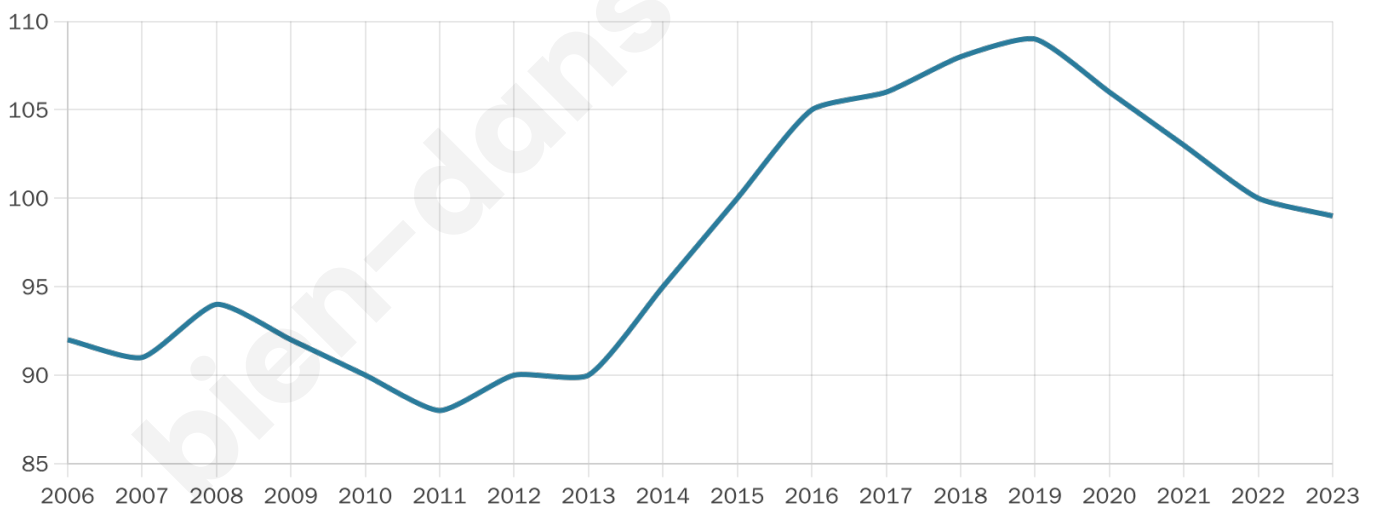

Statistiques sur la population

Nombre d'habitants

99

Age moyen

42 ans

Pop active

53.5%

Taux chômage

6.5%

Pop densité

8 h/km²

Revenu moyen

NC

Evolution du nombre d'habitants

Sources : Institut national de la statistique et des études économiques (insee) selon Les dernières parutions officielles de 2024 portant sur les années 2020, 2021 et 2022.

Tranche d'âge

Activité professionnelle

Niveau de diplôme

Composition des ménages

Profils électoraux

Premier tour

	Marine LE PEN	37.68 %
	Emmanuel MACRON	23.19 %
	Jean-Luc MÉLENCHON	18.84 %
	Éric ZEMMOUR	8.70 %
	Fabien ROUSSEL	2.90 %
	Yannick JADOT	2.90 %
	Valérie PÉCRESE	2.90 %
	Nicolas DUPONT-AIGNAN	2.90 %
	Nathalie ARTHAUD	0.00 %
	Jean LASSALLE	0.00 %
	Anne HIDALGO	0.00 %
	Philippe POUTOU	0.00 %