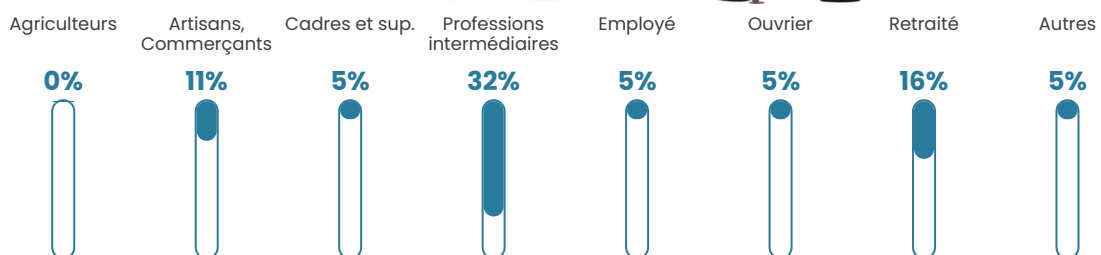

6.5%

Pop densité

8 h/km²

Revenu moyen

NC

Evolution du nombre d'habitants

Sources : Institut national de la statistique et des études économiques (insee) selon Les dernières parutions officielles de 2024 portant sur les années 2020, 2021 et 2022.

Tranche d'âge

Activité professionnelle

Niveau de diplôme

Composition des ménages

Profils électoraux

Premier tour

	Marine LE PEN	37.68 %
	Emmanuel MACRON	23.19 %
	Jean-Luc MÉLENCHON	18.84 %
	Éric ZEMMOUR	8.70 %
	Fabien ROUSSEL	2.90 %
	Yannick JADOT	2.90 %
	Valérie PÉCRESE	2.90 %
	Nicolas DUPONT-AIGNAN	2.90 %
	Nathalie ARTHAUD	0.00 %
	Jean LASSALLE	0.00 %
	Anne HIDALGO	0.00 %
	Philippe POUTOU	0.00 %