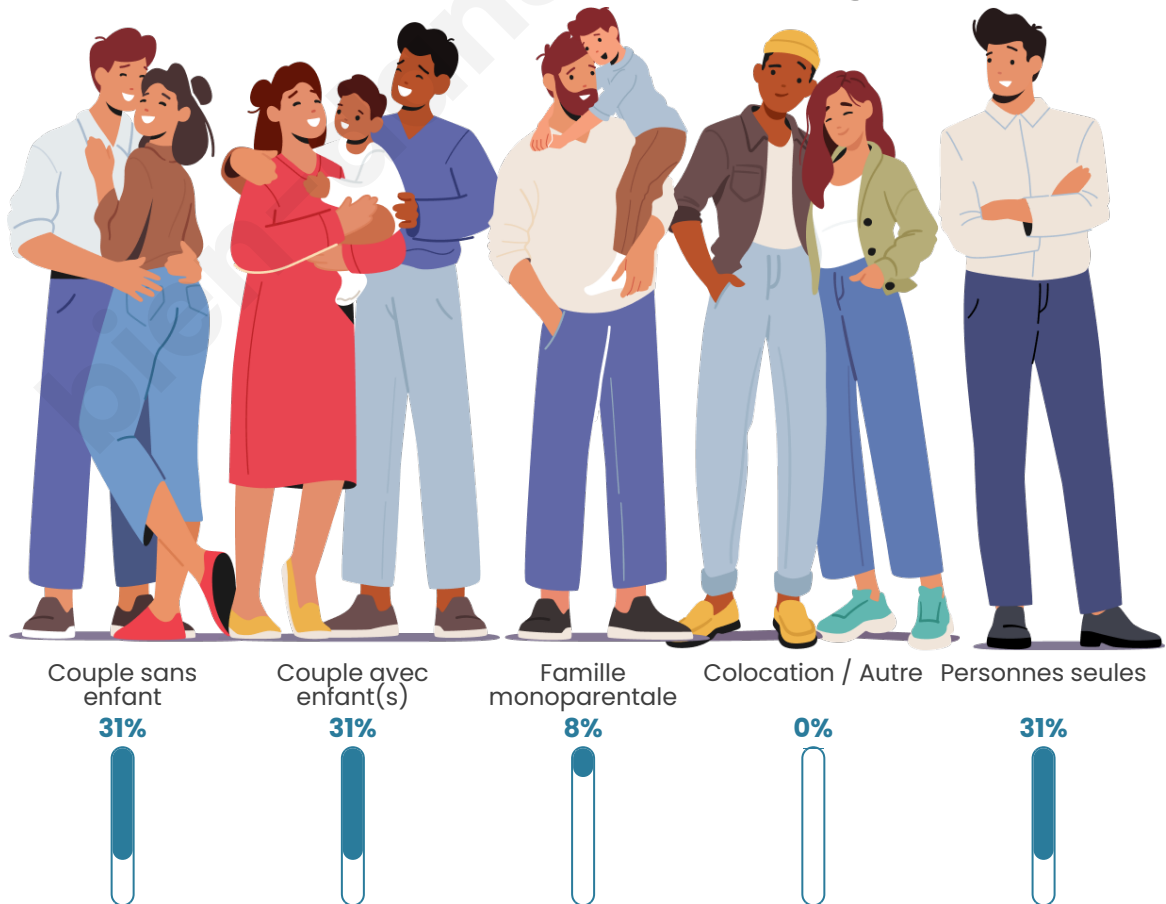

Statistiques sur la population

Nombre d'habitants

99

Age moyen

42 ans

Pop active

53.5%

Taux chômage

Tranche d'âge

Activité professionnelle

Niveau de diplôme

Composition des ménages

Profils électoraux

Premier tour

	Marine LE PEN	37.68 %
	Emmanuel MACRON	23.19 %
	Jean-Luc MÉLENCHON	18.84 %
	Éric ZEMMOUR	8.70 %
	Fabien ROUSSEL	2.90 %
	Yannick JADOT	2.90 %
	Valérie PÉCRESE	2.90 %
	Nicolas DUPONT-AIGNAN	2.90 %
	Nathalie ARTHAUD	0.00 %
	Jean LASSALLE	0.00 %
	Anne HIDALGO	0.00 %
	Philippe POUTOU	0.00 %