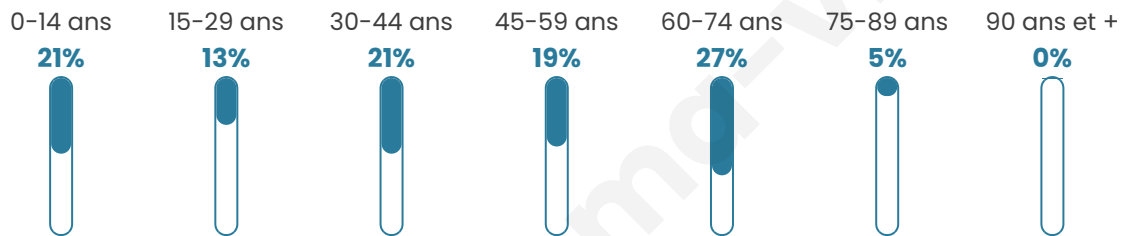

Statistiques sur la population

Nombre d'habitants

99

Age moyen

42 ans

Pop active

53.5%

Taux chômage

6.5%

Pop densité

8 h/km²

Revenu moyen

NC

Evolution du nombre d'habitants

Sources : Institut national de la statistique et des études économiques (insee) selon Les dernières parutions officielles de 2024 portant sur les années 2020, 2021 et 2022.

Tranche d'âge

Activité professionnelle

Niveau de diplôme

Composition des ménages

Profils électoraux

Premier tour

	Marine LE PEN	37.68 %
	Emmanuel MACRON	23.19 %
	Jean-Luc MÉLENCHON	18.84 %
	Éric ZEMMOUR	8.70 %
	Fabien ROUSSEL	2.90 %
	Yannick JADOT	2.90 %
	Valérie PÉCRESE	2.90 %
	Nicolas DUPONT-AIGNAN	2.90 %
	Nathalie ARTHAUD	0.00 %
	Jean LASSALLE	0.00 %
	Anne HIDALGO	0.00 %
	Philippe POUTOU	0.00 %