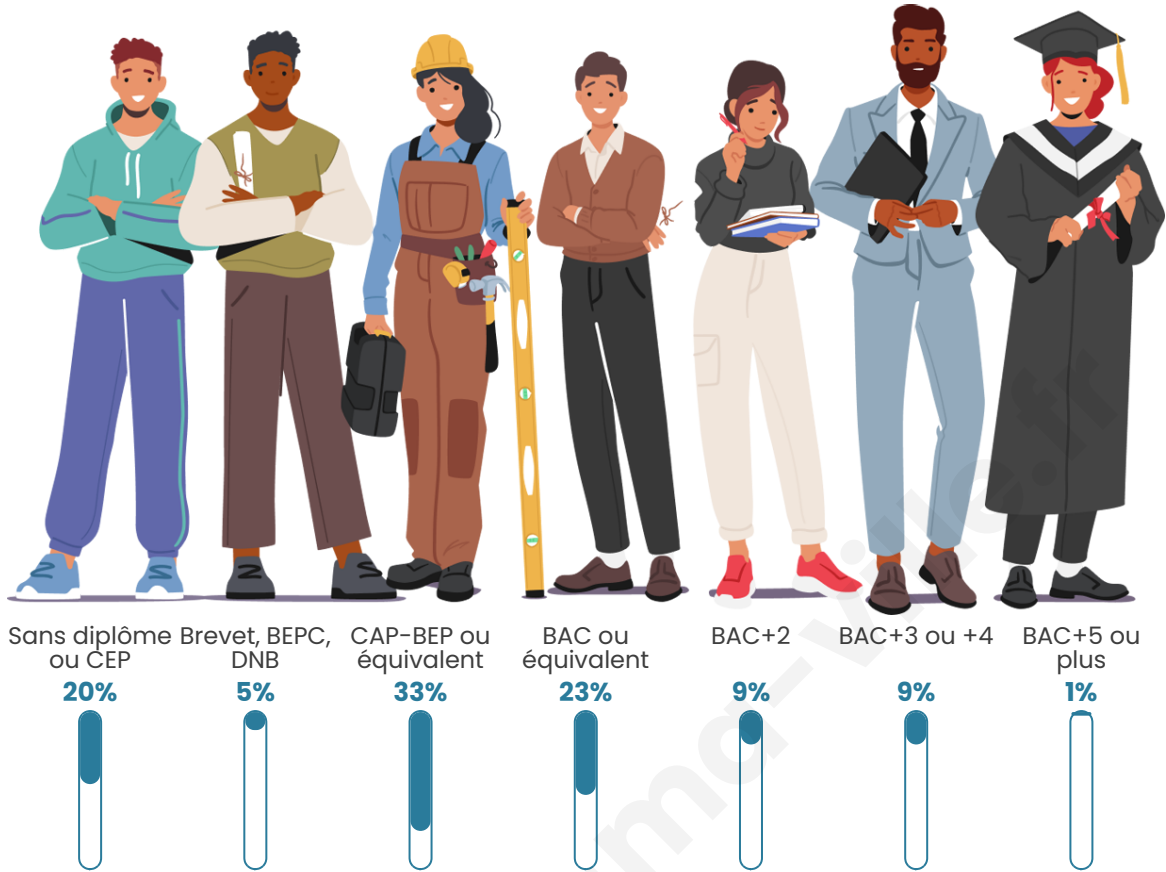

Statistiques sur la population

Nombre d'habitants

99

Age moyen

42 ans

Pop active

53.5%

Taux chômage

Tranche d'âge

Activité professionnelle

Niveau de diplôme

Composition des ménages

Profils électoraux

Premier tour

	Marine LE PEN	37.68 %
	Emmanuel MACRON	23.19 %
	Jean-Luc MÉLENCHON	18.84 %
	Éric ZEMMOUR	8.70 %
	Fabien ROUSSEL	2.90 %
	Yannick JADOT	2.90 %
	Valérie PÉCRESE	2.90 %
	Nicolas DUPONT-AIGNAN	2.90 %
	Nathalie ARTHAUD	0.00 %
	Jean LASSALLE	0.00 %
	Anne HIDALGO	0.00 %
	Philippe POUTOU	0.00 %