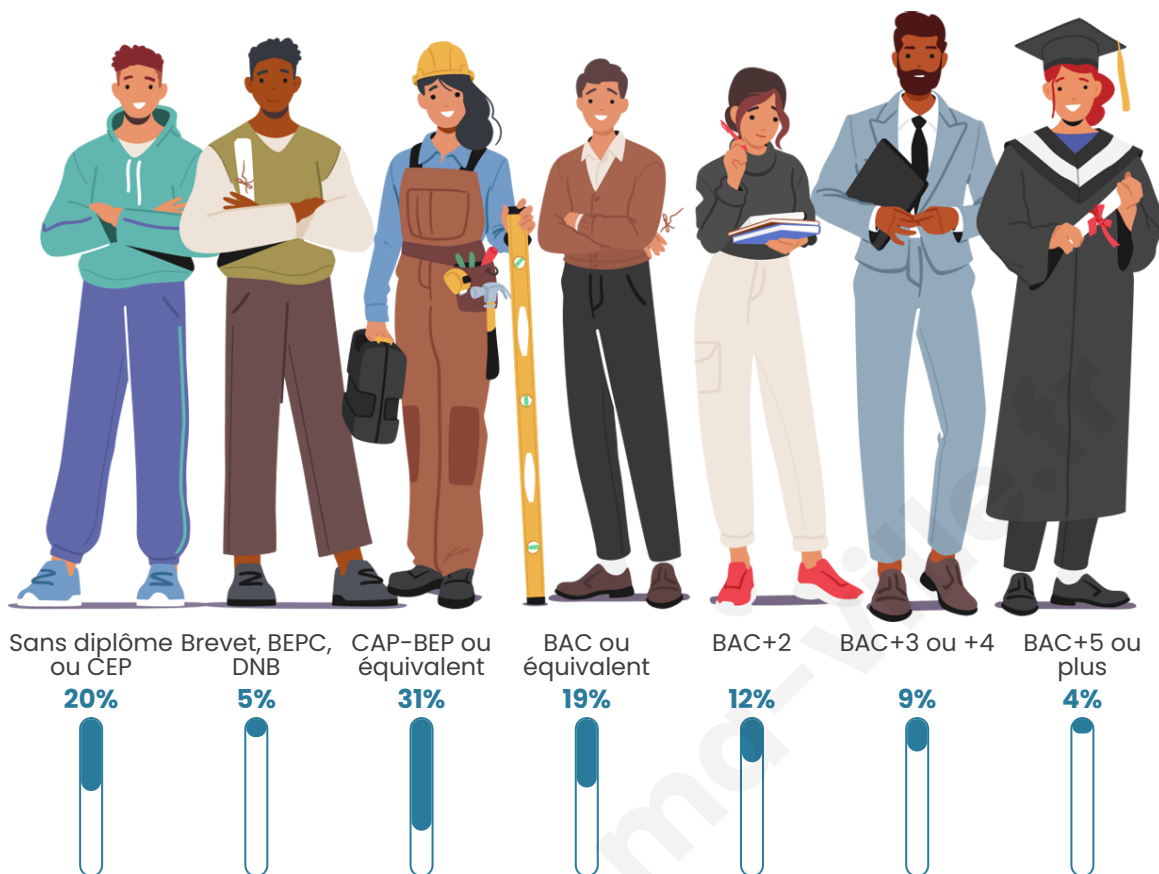

Nombre d'habitants

3 974

Age moyen

42 ans

Pop active

45.6%

Taux chômage

6.7%

Pop densité

124 h/km²

Revenu moyen

22 240 €/an

Evolution du nombre d'habitants

Sources : Institut national de la statistique et des études économiques (insee) selon Les dernières parutions officielles de 2024 portant sur les années 2020, 2021 et 2022.

Tranche d'âge

Activité professionnelle

Niveau de diplôme

Composition des ménages

Profils électoraux

Premier tour

	Emmanuel MACRON	30.19 %
	Marine LE PEN	23.41 %
	Jean-Luc MÉLENCHON	19.98 %
	Yannick JADOT	5.20 %
	Éric ZEMMOUR	4.15 %
	Valérie PÉCRESE	3.67 %
	Fabien ROUSSEL	3.58 %
	Jean LASSALLE	3.34 %
	Anne HIDALGO	2.48 %
	Nicolas DUPONT- AIGNAN	2.10 %
	Philippe POUTOU	1.19 %
	Nathalie ARTHAUD	0.72 %