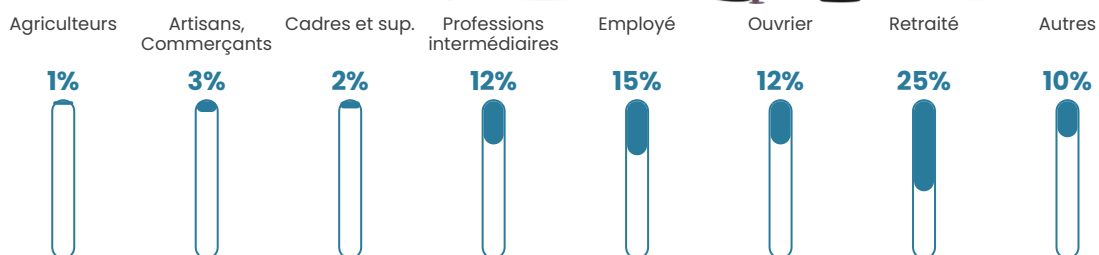

Pop densité

124 h/km²

Revenu moyen

22 240 €/an

Evolution du nombre d'habitants

Sources : Institut national de la statistique et des études économiques (insee) selon Les dernières parutions officielles de 2024 portant sur les années 2020, 2021 et 2022.

Tranche d'âge

Activité professionnelle

Niveau de diplôme

Composition des ménages

Profils électoraux

Premier tour

	Emmanuel MACRON	30.19 %
	Marine LE PEN	23.41 %
	Jean-Luc MÉLENCHON	19.98 %
	Yannick JADOT	5.20 %
	Éric ZEMMOUR	4.15 %
	Valérie PÉCRESE	3.67 %
	Fabien ROUSSEL	3.58 %
	Jean LASSALLE	3.34 %
	Anne HIDALGO	2.48 %
	Nicolas DUPONT- AIGNAN	2.10 %
	Philippe POUTOU	1.19 %
	Nathalie ARTHAUD	0.72 %