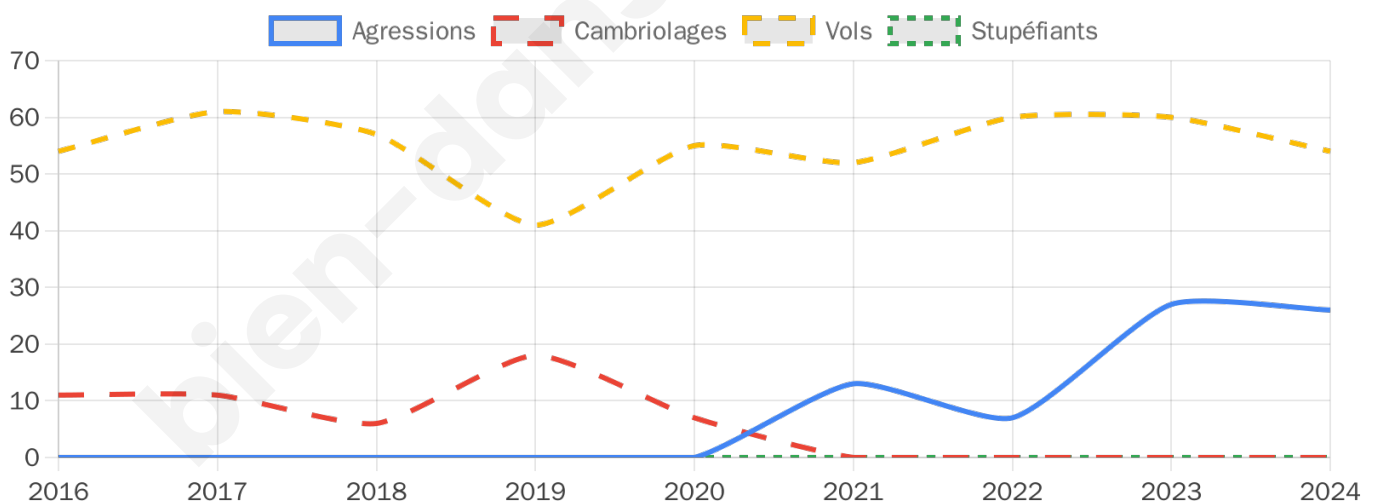

2 711 inscrits

Participation : 79.34%

Votes blancs : 1.77%

Votes nuls : 0.74%

Second tour

	Emmanuel MACRON	61,4 %
	Marine LE PEN	38,6 %

2 712 inscrits

Participation : 78.36%

Votes blancs : 6.45%

Votes nuls : 3.95%

Sécurité

Agressions physiques / sexuelles

26

Cambriolages

0

Vols / dégradations

54

Stupéfiants

0

Evolution du nombre d'infractions

Pour comparer

(en proportion du nombre d'habitants)

Sources : Bases statistiques communale, départementale et régionale de la délinquance enregistrée par la police et la gendarmerie nationales selon les dernières parutions officielles de 2025 portant sur l'année 2024 ([data.gouv](https://data.gouv.fr)).