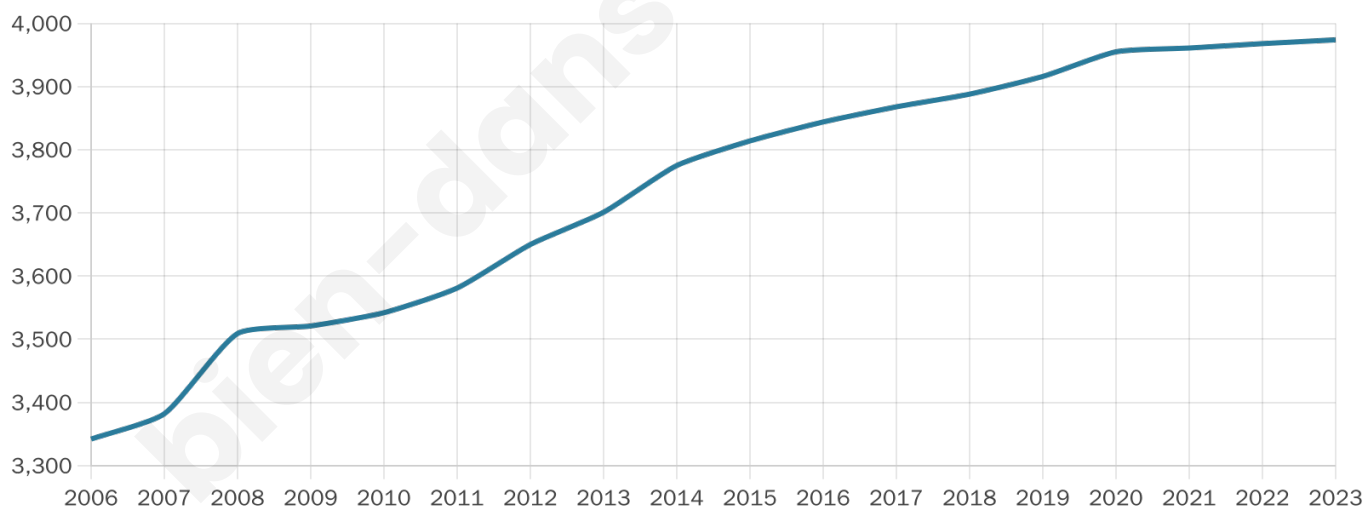

Nombre d'habitants

3 974

Age moyen

42 ans

Pop active

45.6%

Taux chômage

6.7%

Pop densité

124 h/km²

Revenu moyen

22 240 €/an

Evolution du nombre d'habitants

Sources : Institut national de la statistique et des études économiques (insee) selon Les dernières parutions officielles de 2024 portant sur les années 2020, 2021 et 2022.

Tranche d'âge

Activité professionnelle

Niveau de diplôme

Composition des ménages

Profils électoraux

Premier tour

	Emmanuel MACRON	30.19 %
	Marine LE PEN	23.41 %
	Jean-Luc MÉLENCHON	19.98 %
	Yannick JADOT	5.20 %
	Éric ZEMMOUR	4.15 %
	Valérie PÉCRESE	3.67 %
	Fabien ROUSSEL	3.58 %
	Jean LASSALLE	3.34 %
	Anne HIDALGO	2.48 %
	Nicolas DUPONT- AIGNAN	2.10 %
	Philippe POUTOU	1.19 %
	Nathalie ARTHAUD	0.72 %