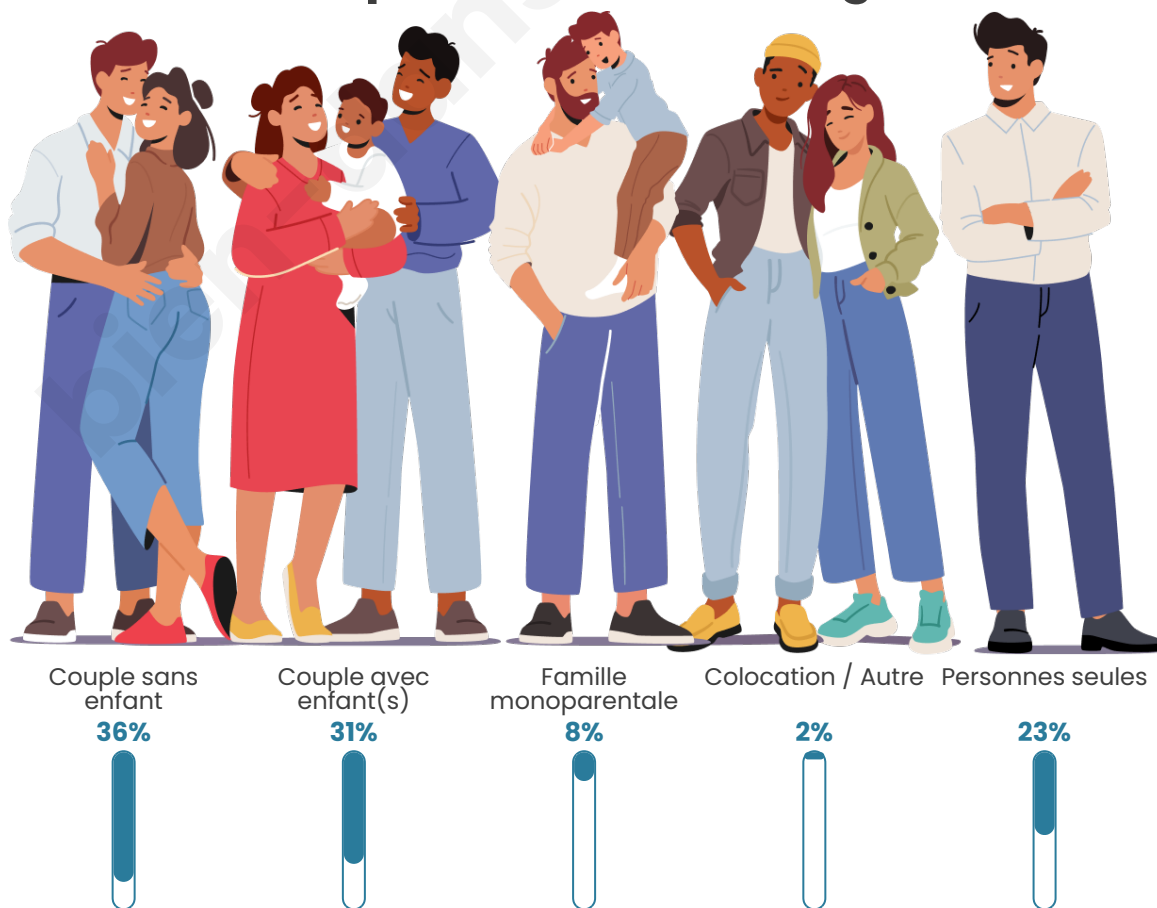

Tranche d'âge

Activité professionnelle

Niveau de diplôme

Composition des ménages

Profils électoraux

Premier tour

	Emmanuel MACRON	30.19 %
	Marine LE PEN	23.41 %
	Jean-Luc MÉLENCHON	19.98 %
	Yannick JADOT	5.20 %
	Éric ZEMMOUR	4.15 %
	Valérie PÉCRESE	3.67 %
	Fabien ROUSSEL	3.58 %
	Jean LASSALLE	3.34 %
	Anne HIDALGO	2.48 %
	Nicolas DUPONT- AIGNAN	2.10 %
	Philippe POUTOU	1.19 %
	Nathalie ARTHAUD	0.72 %