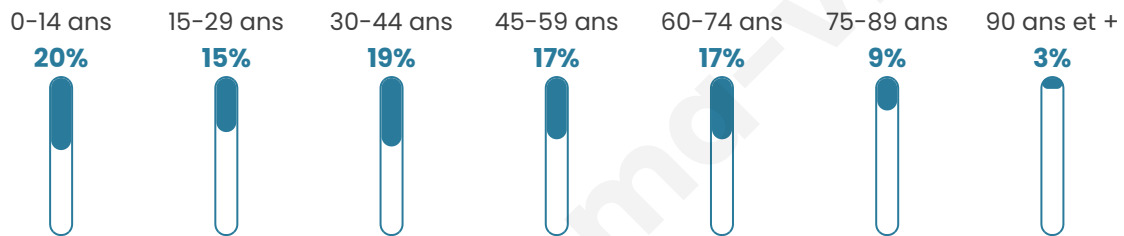

Nombre d'habitants

3 974

Age moyen

42 ans

Pop active

45.6%

Taux chômage

6.7%

Pop densité

124 h/km²

Revenu moyen

22 240 €/an

Evolution du nombre d'habitants

Sources : Institut national de la statistique et des études économiques (insee) selon Les dernières parutions officielles de 2024 portant sur les années 2020, 2021 et 2022.

Tranche d'âge

Activité professionnelle

Niveau de diplôme

Composition des ménages

Profils électoraux

Premier tour

	Emmanuel MACRON	30.19 %
	Marine LE PEN	23.41 %
	Jean-Luc MÉLENCHON	19.98 %
	Yannick JADOT	5.20 %
	Éric ZEMMOUR	4.15 %
	Valérie PÉCRESE	3.67 %
	Fabien ROUSSEL	3.58 %
	Jean LASSALLE	3.34 %
	Anne HIDALGO	2.48 %
	Nicolas DUPONT- AIGNAN	2.10 %
	Philippe POUTOU	1.19 %
	Nathalie ARTHAUD	0.72 %

2 711 inscrits

Participation : 79.34%

Votes blancs : 1.77%

Votes nuls : 0.74%

Second tour

	Emmanuel MACRON	61,4 %
	Marine LE PEN	38,6 %

2 712 inscrits

Participation : 78.36%