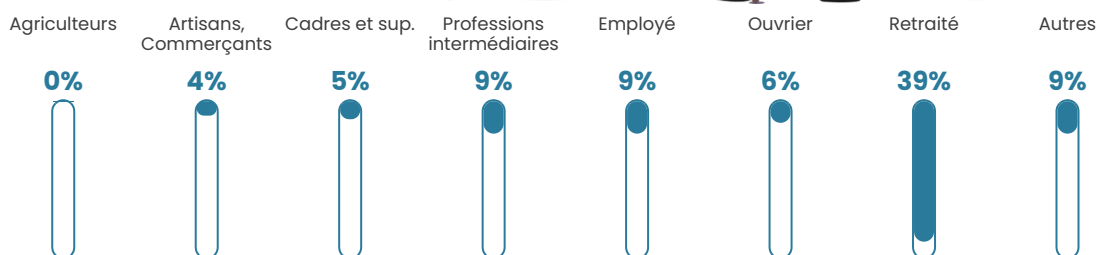

1 109 h/km²

Revenu moyen

26 120 €/an

Evolution du nombre d'habitants

Sources : Institut national de la statistique et des études économiques (insee) selon Les dernières parutions officielles de 2024 portant sur les années 2020, 2021 et 2022.

Tranche d'âge

Activité professionnelle

Niveau de diplôme

Composition des ménages

Profils électoraux

Premier tour

	Emmanuel MACRON	37.90 %
	Marine LE PEN	17.33 %
	Jean-Luc MÉLENCHON	14.33 %
	Valérie PÉCRESSÉ	8.09 %
	Éric ZEMMOUR	6.60 %
	Yannick JADOT	5.84 %
	Jean LASSALLE	3.00 %
	Fabien ROUSSEL	2.19 %
	Nicolas DUPONT- AIGNAN	1.85 %
	Anne HIDALGO	1.78 %
	Philippe POUTOU	0.68 %
	Nathalie ARTHAUD	0.43 %