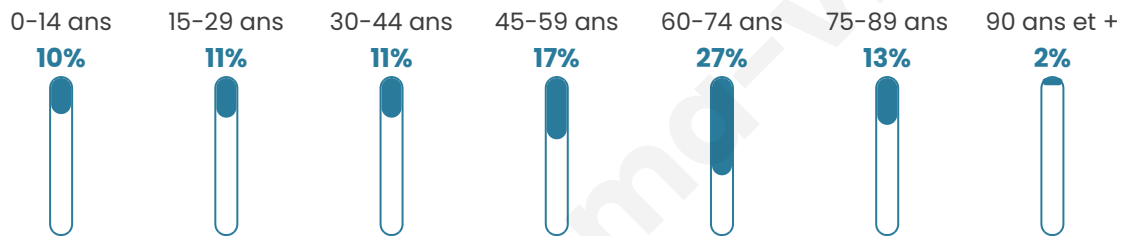

6 653

Age moyen

51 ans

Pop active

33.7%

Taux chômage

7.8%

Pop densité

1 109 h/km²

Revenu moyen

26 120 €/an

Evolution du nombre d'habitants

Sources : Institut national de la statistique et des études économiques (insee) selon Les dernières parutions officielles de 2024 portant sur les années 2020, 2021 et 2022.

Tranche d'âge

Activité professionnelle

Niveau de diplôme

Composition des ménages

Profils électoraux

Premier tour

	Emmanuel MACRON	37.90 %
	Marine LE PEN	17.33 %
	Jean-Luc MÉLENCHON	14.33 %
	Valérie PÉCRESSÉ	8.09 %
	Éric ZEMMOUR	6.60 %
	Yannick JADOT	5.84 %
	Jean LASSALLE	3.00 %
	Fabien ROUSSEL	2.19 %
	Nicolas DUPONT- AIGNAN	1.85 %
	Anne HIDALGO	1.78 %
	Philippe POUTOU	0.68 %
	Nathalie ARTHAUD	0.43 %