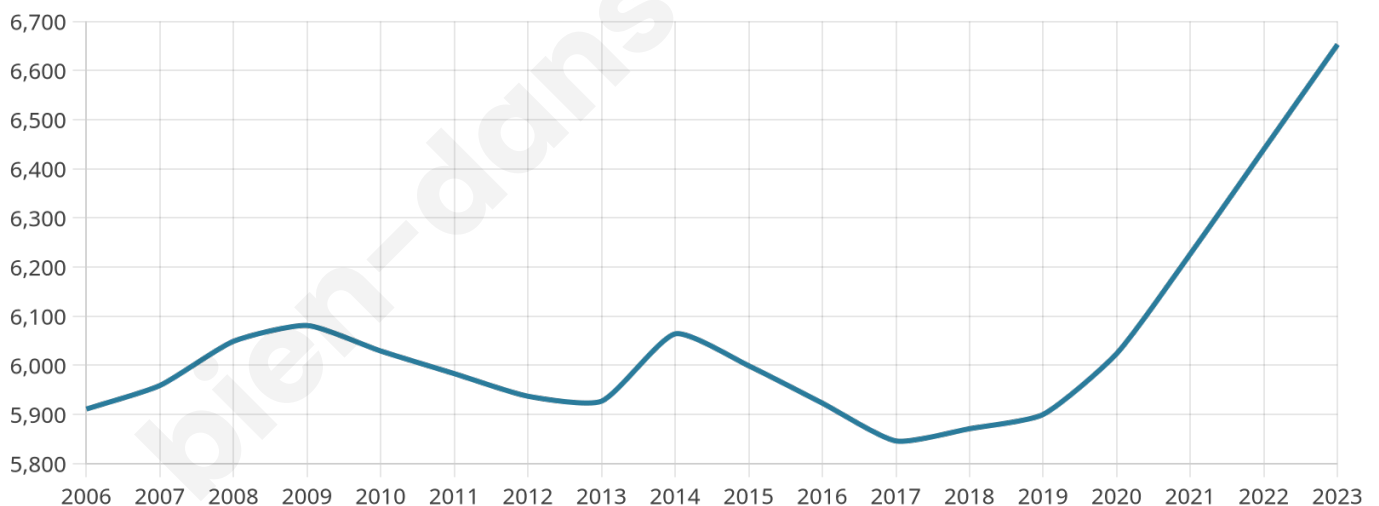

6 653

Age moyen

51 ans

Pop active

33.7%

Taux chômage

7.8%

Pop densité

1 109 h/km²

Revenu moyen

26 120 €/an

Evolution du nombre d'habitants

Sources : Institut national de la statistique et des études économiques (insee) selon Les dernières parutions officielles de 2024 portant sur les années 2020, 2021 et 2022.