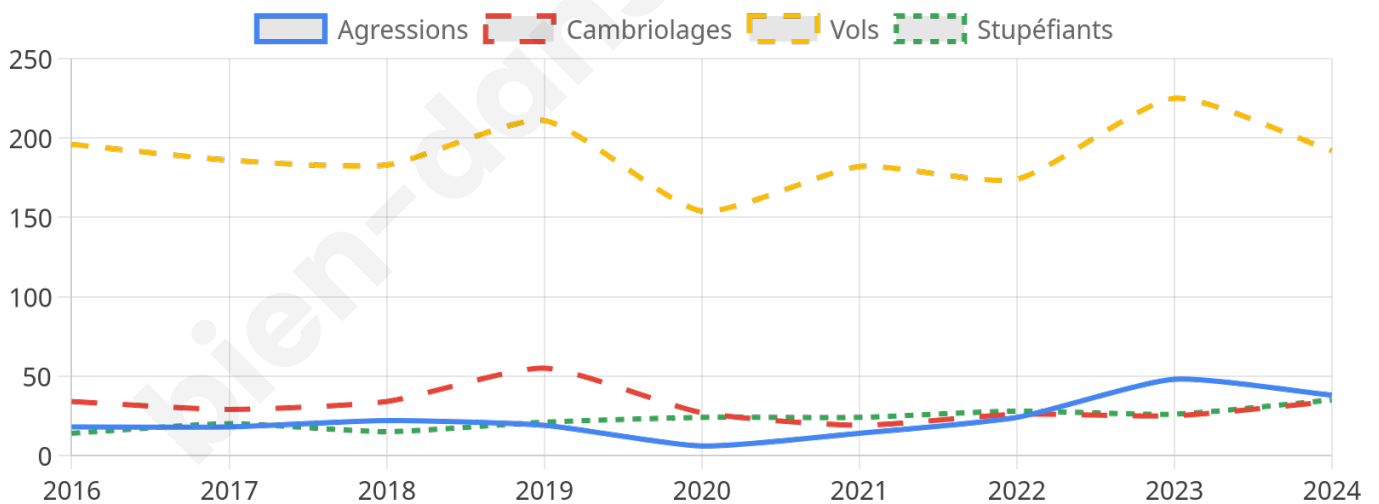

5 800 inscrits

Participation : 78.07%

Votes blancs : 1.35%

Votes nuls : 0.64%

Second tour

	Emmanuel MACRON	67,34 %
	Marine LE PEN	32,66 %

5 801 inscrits

Participation : 75.73%

Votes blancs : 6.97%

Votes nuls : 2.14%

Sécurité

Agressions physiques / sexuelles

38

Cambriolages

34

Vols / dégradations

192

Stupéfiants

35

Evolution du nombre d'infractions

Pour comparer

(en proportion du nombre d'habitants)

■ Ville ■ Département ■ Région

Sources : Bases statistiques communale, départementale et régionale de la délinquance enregistrée par la police et la gendarmerie nationales selon les dernières parutions officielles de 2025 portant sur l'année 2024 ([data.gouv](https://data.gouv.fr)).