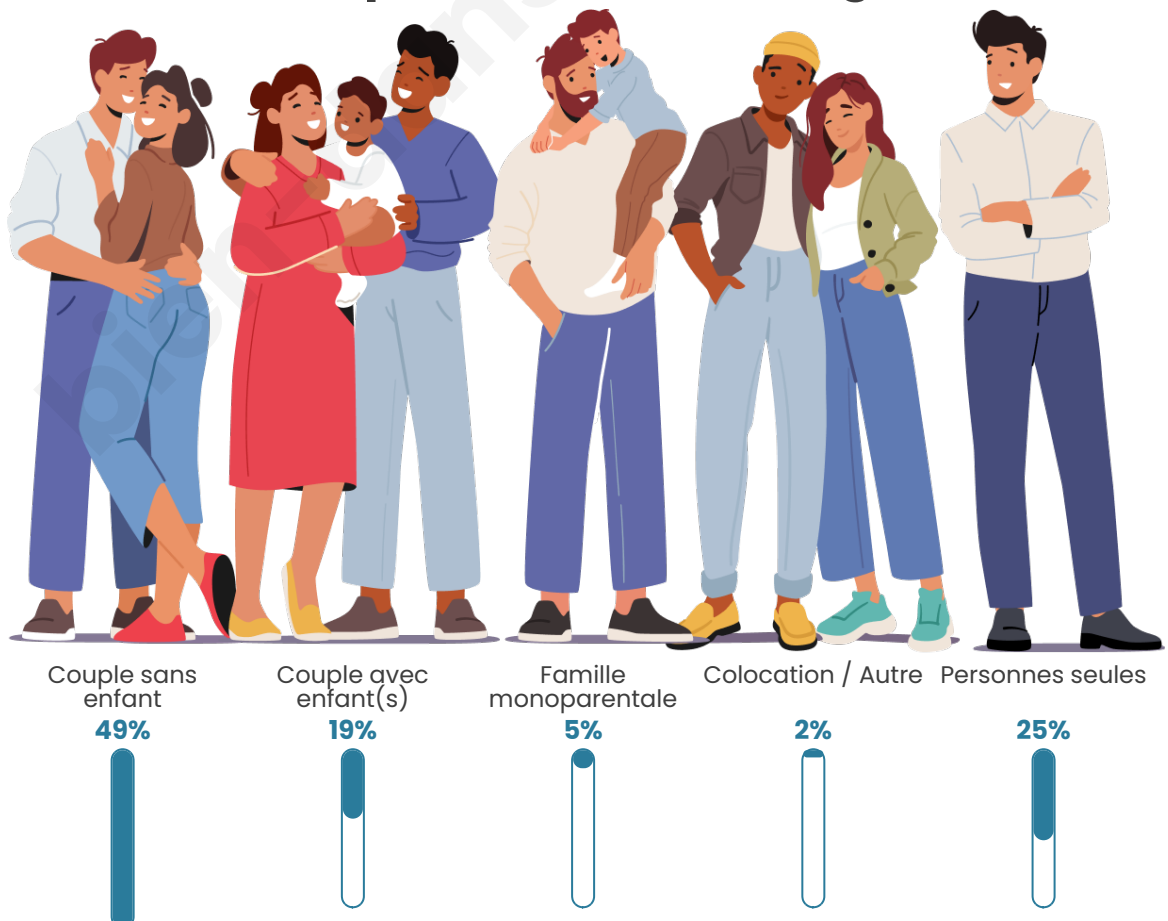

Tranche d'âge

Activité professionnelle

Niveau de diplôme

Composition des ménages

Profils électoraux

Premier tour

	Emmanuel MACRON	37.90 %
	Marine LE PEN	17.33 %
	Jean-Luc MÉLENCHON	14.33 %
	Valérie PÉCRESSÉ	8.09 %
	Éric ZEMMOUR	6.60 %
	Yannick JADOT	5.84 %
	Jean LASSALLE	3.00 %
	Fabien ROUSSEL	2.19 %
	Nicolas DUPONT- AIGNAN	1.85 %
	Anne HIDALGO	1.78 %
	Philippe POUTOU	0.68 %
	Nathalie ARTHAUD	0.43 %