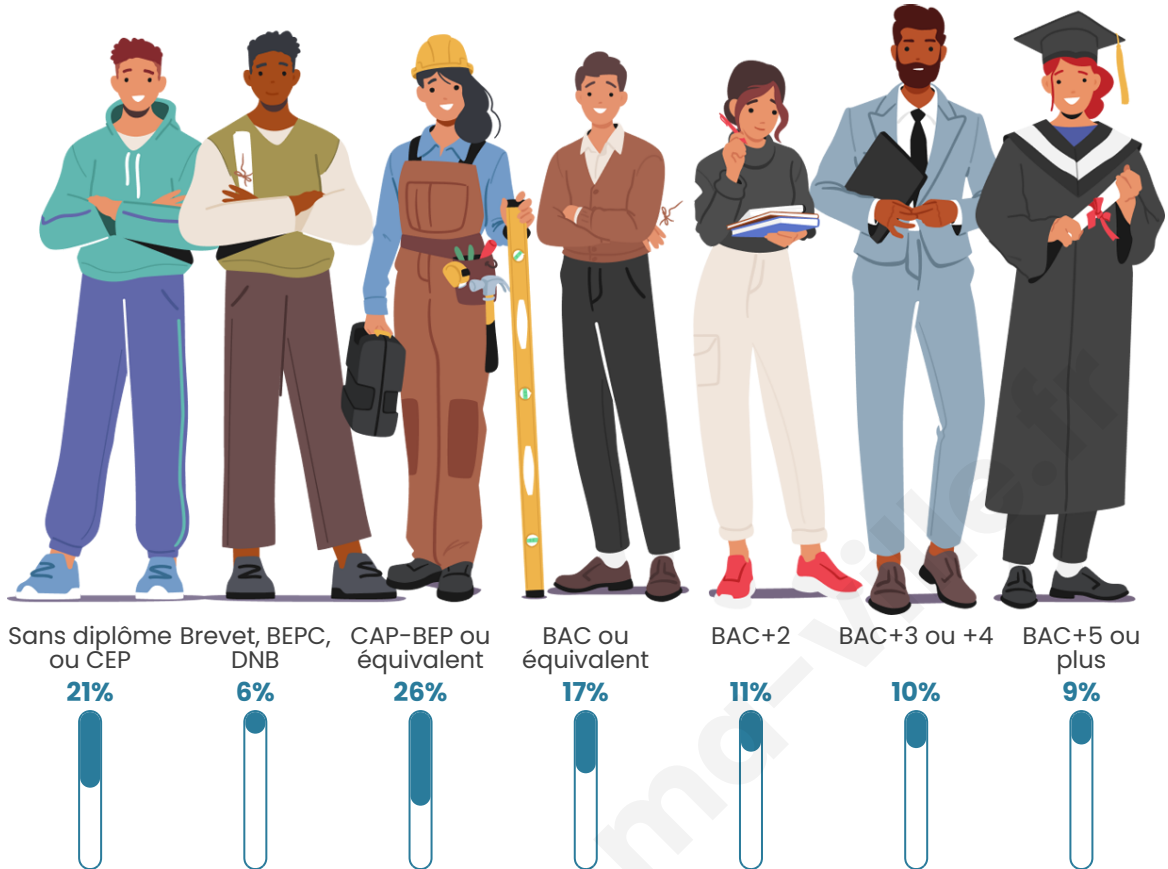

6 653

Age moyen

51 ans

Pop active

33.7%

Taux chômage

7.8%

Pop densité

Tranche d'âge

Activité professionnelle

Niveau de diplôme

Composition des ménages

Profils électoraux

Premier tour

	Emmanuel MACRON	37.90 %
	Marine LE PEN	17.33 %
	Jean-Luc MÉLENCHON	14.33 %
	Valérie PÉCRESSÉ	8.09 %
	Éric ZEMMOUR	6.60 %
	Yannick JADOT	5.84 %
	Jean LASSALLE	3.00 %
	Fabien ROUSSEL	2.19 %
	Nicolas DUPONT- AIGNAN	1.85 %
	Anne HIDALGO	1.78 %
	Philippe POUTOU	0.68 %
	Nathalie ARTHAUD	0.43 %