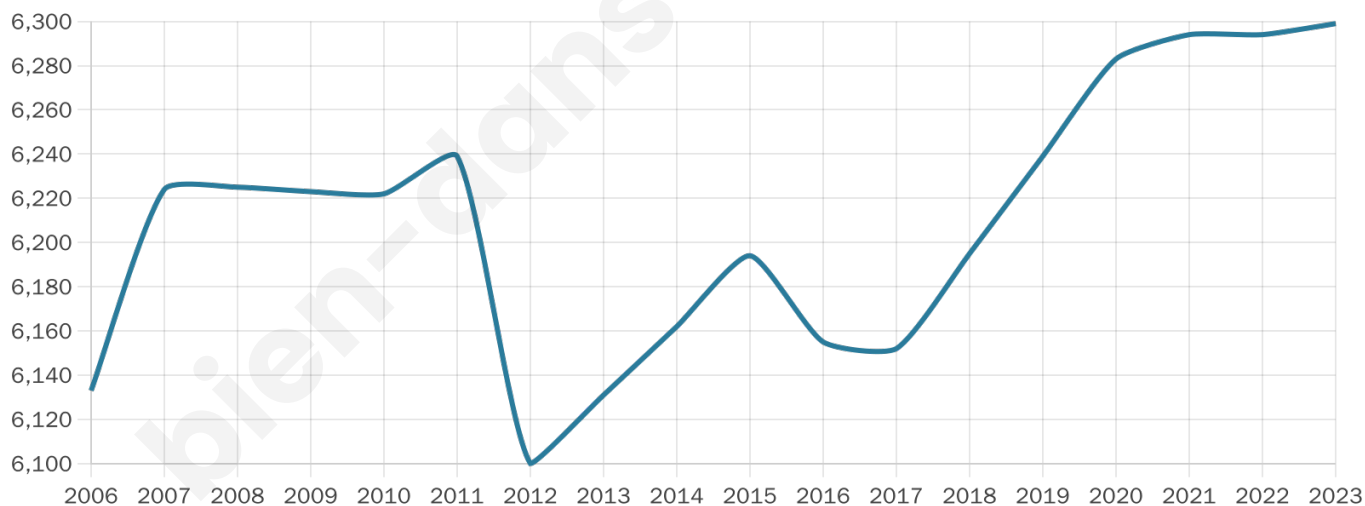

# Statistiques sur la population

Nombre d'habitants

**6 299**

Age moyen

**45 ans**

Pop active

**45.3%**

Taux chômage

**7.1%**

Pop densité

**450 h/km<sup>2</sup>**

Revenu moyen

**25 780 €/an**

## Evolution du nombre d'habitants

Sources : Institut national de la statistique et des études économiques (insee) selon Les dernières parutions officielles de 2024 portant sur les années 2020, 2021 et 2022.