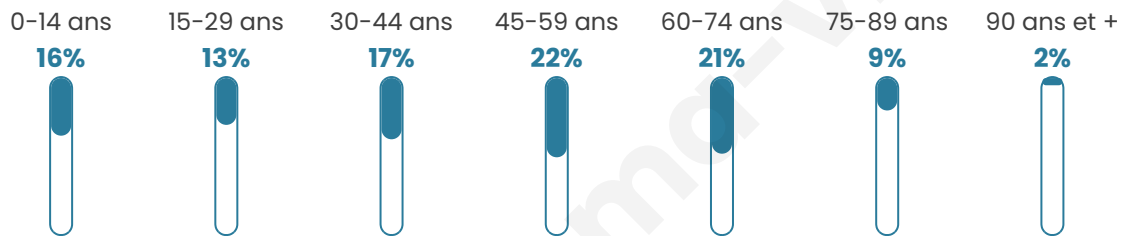

# Statistiques sur la population

Nombre d'habitants

**6 299**

Age moyen

**45 ans**

Pop active

**45.3%**

Taux chômage

**7.1%**

Pop densité

**450 h/km<sup>2</sup>**

Revenu moyen

**25 780 €/an**

## Evolution du nombre d'habitants

Sources : Institut national de la statistique et des études économiques (insee) selon Les dernières parutions officielles de 2024 portant sur les années 2020, 2021 et 2022.

## Tranche d'âge