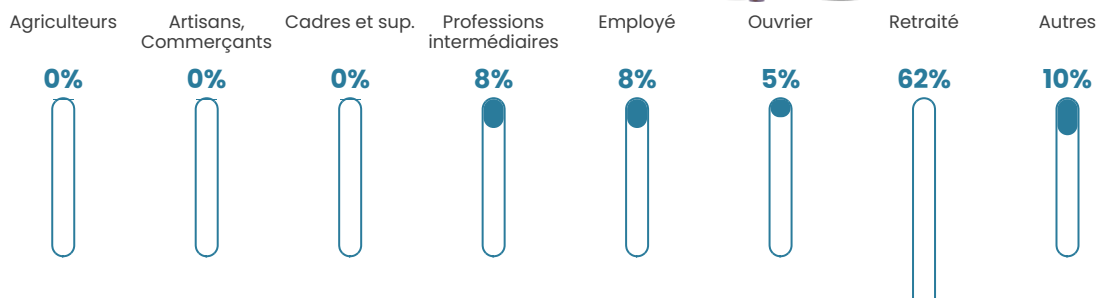

3.8%

Pop densité

7 h/km²

Revenu moyen

22 760 €/an

Evolution du nombre d'habitants

Sources : Institut national de la statistique et des études économiques (insee) selon Les dernières parutions officielles de 2024 portant sur les années 2020, 2021 et 2022.

Tranche d'âge

Activité professionnelle

bien-dans-ma-ville.fr

Niveau de diplôme

Composition des ménages

Profils électoraux

Premier tour

	Emmanuel MACRON	34.88 %
	Marine LE PEN	32.56 %
	Valérie PÉCRESE	11.63 %
	Jean-Luc MÉLENCHON	7.75 %
	Éric ZEMMOUR	6.20 %
	Jean LASSALLE	2.33 %
	Yannick JADOT	1.55 %
	Fabien ROUSSEL	0.78 %
	Anne HIDALGO	0.78 %
	Philippe POUTOU	0.78 %
	Nicolas DUPONT- AIGNAN	0.78 %
	Nathalie ARTHAUD	0.00 %