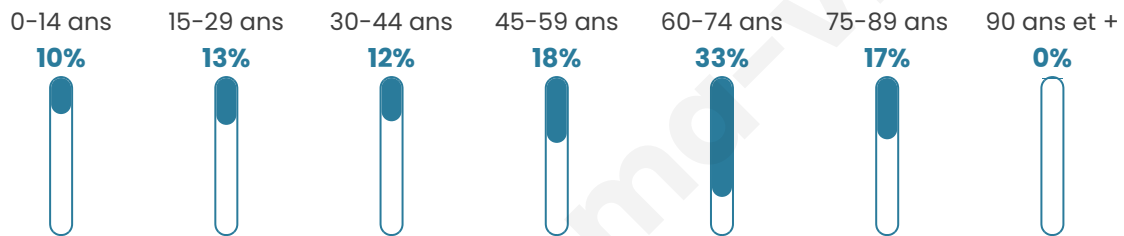

Statistiques sur la population

Nombre d'habitants

199

Age moyen

52 ans

Pop active

38.7%

Taux chômage

3.8%

Pop densité

7 h/km²

Revenu moyen

22 760 €/an

Evolution du nombre d'habitants

Sources : Institut national de la statistique et des études économiques (insee) selon Les dernières parutions officielles de 2024 portant sur les années 2020, 2021 et 2022.

Tranche d'âge

Activité professionnelle

bien-dans-ma-ville.fr

Niveau de diplôme

Composition des ménages

Profils électoraux

Premier tour

	Emmanuel MACRON	34.88 %
	Marine LE PEN	32.56 %
	Valérie PÉCRESE	11.63 %
	Jean-Luc MÉLENCHON	7.75 %
	Éric ZEMMOUR	6.20 %
	Jean LASSALLE	2.33 %
	Yannick JADOT	1.55 %
	Fabien ROUSSEL	0.78 %
	Anne HIDALGO	0.78 %
	Philippe POUTOU	0.78 %
	Nicolas DUPONT- AIGNAN	0.78 %
	Nathalie ARTHAUD	0.00 %