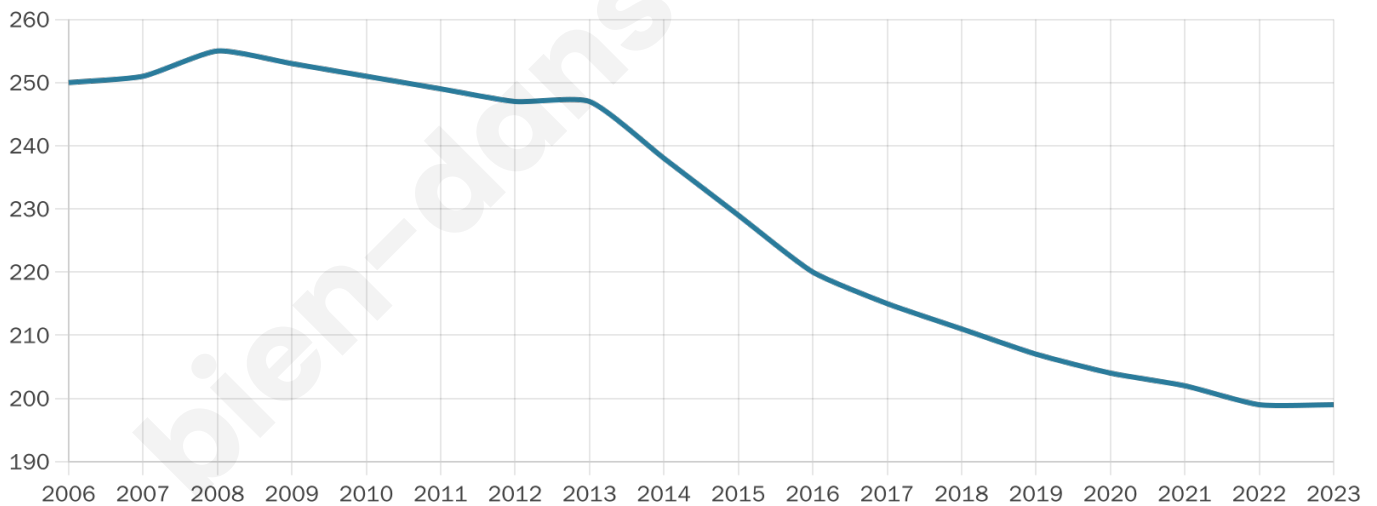

Statistiques sur la population

Nombre d'habitants

199

Age moyen

52 ans

Pop active

38.7%

Taux chômage

3.8%

Pop densité

7 h/km²

Revenu moyen

22 760 €/an

Evolution du nombre d'habitants

Sources : Institut national de la statistique et des études économiques (insee) selon Les dernières parutions officielles de 2024 portant sur les années 2020, 2021 et 2022.

Tranche d'âge

Activité professionnelle

bien-dans-ma-ville.fr

Niveau de diplôme

Composition des ménages

Profils électoraux

Premier tour

	Emmanuel MACRON	34.88 %
	Marine LE PEN	32.56 %
	Valérie PÉCRESE	11.63 %
	Jean-Luc MÉLENCHON	7.75 %
	Éric ZEMMOUR	6.20 %
	Jean LASSALLE	2.33 %
	Yannick JADOT	1.55 %
	Fabien ROUSSEL	0.78 %
	Anne HIDALGO	0.78 %
	Philippe POUTOU	0.78 %
	Nicolas DUPONT- AIGNAN	0.78 %
	Nathalie ARTHAUD	0.00 %