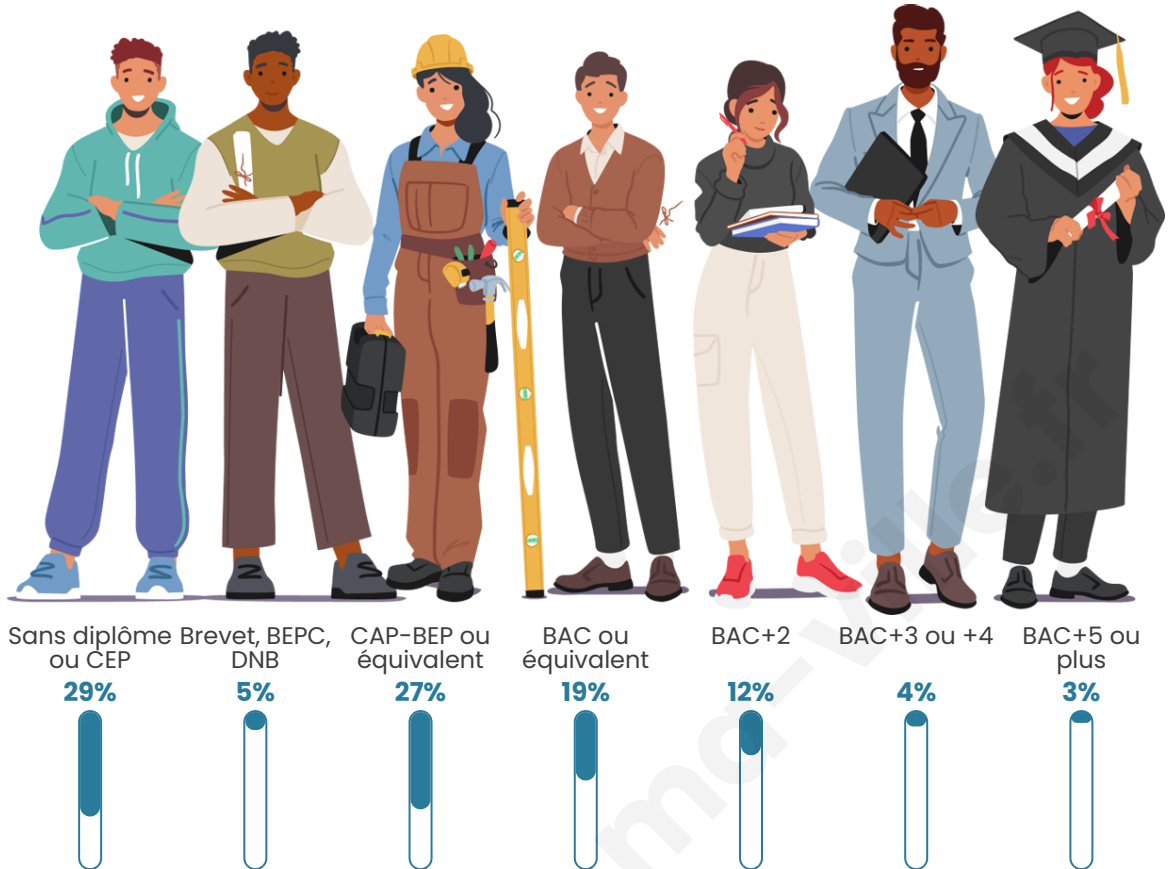

Tranche d'âge

Activité professionnelle

bien-dans-ma-ville.fr

Niveau de diplôme

Composition des ménages

Profils électoraux

Premier tour

	Emmanuel MACRON	34.88 %
	Marine LE PEN	32.56 %
	Valérie PÉCRESE	11.63 %
	Jean-Luc MÉLENCHON	7.75 %
	Éric ZEMMOUR	6.20 %
	Jean LASSALLE	2.33 %
	Yannick JADOT	1.55 %
	Fabien ROUSSEL	0.78 %
	Anne HIDALGO	0.78 %
	Philippe POUTOU	0.78 %
	Nicolas DUPONT- AIGNAN	0.78 %
	Nathalie ARTHAUD	0.00 %