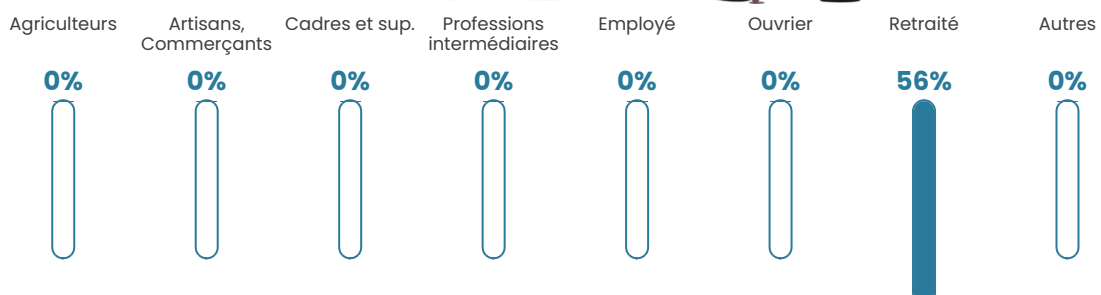

0%

Pop densité

2 h/km²

Revenu moyen

NC

Evolution du nombre d'habitants

Sources : Institut national de la statistique et des études économiques (insee) selon Les dernières parutions officielles de 2024 portant sur les années 2020, 2021 et 2022.

Tranche d'âge

Activité professionnelle

Niveau de diplôme

Composition des ménages

Profils électoraux

Premier tour

	Emmanuel MACRON	33.33 %
	Éric ZEMMOUR	16.67 %
	Jean-Luc MÉLENCHON	16.67 %
	Anne HIDALGO	11.11 %
	Valérie PÉCRESSÉ	11.11 %
	Jean LASSALLE	5.56 %
	Marine LE PEN	5.56 %
	Nathalie ARTHAUD	0.00 %
	Fabien ROUSSEL	0.00 %
	Yannick JADOT	0.00 %
	Philippe POUTOU	0.00 %