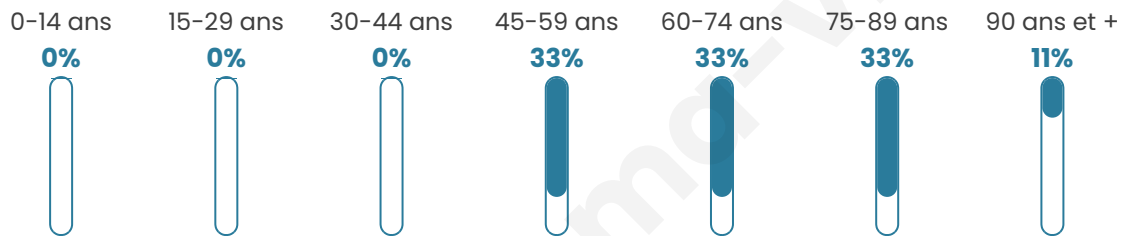

Statistiques sur la population

Nombre d'habitants

9

Age moyen

69 ans

Pop active

22.2%

Taux chômage

0%

Pop densité

2 h/km²

Revenu moyen

NC

Evolution du nombre d'habitants

Sources : Institut national de la statistique et des études économiques (insee) selon Les dernières parutions officielles de 2024 portant sur les années 2020, 2021 et 2022.

Tranche d'âge

Activité professionnelle

Niveau de diplôme

Composition des ménages

Profils électoraux

Premier tour

	Emmanuel MACRON	33.33 %
	Éric ZEMMOUR	16.67 %
	Jean-Luc MÉLENCHON	16.67 %
	Anne HIDALGO	11.11 %
	Valérie PÉCRESSÉ	11.11 %
	Jean LASSALLE	5.56 %
	Marine LE PEN	5.56 %
	Nathalie ARTHAUD	0.00 %
	Fabien ROUSSEL	0.00 %
	Yannick JADOT	0.00 %
	Philippe POUTOU	0.00 %