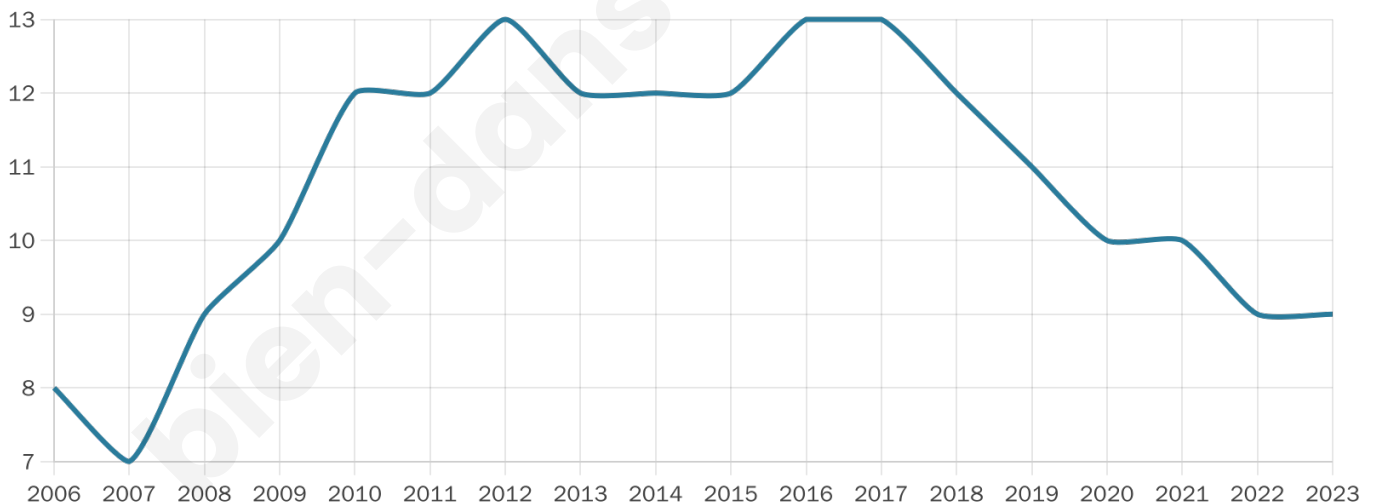

Statistiques sur la population

Nombre d'habitants

9

Age moyen

69 ans

Pop active

22.2%

Taux chômage

0%

Pop densité

2 h/km²

Revenu moyen

NC

Evolution du nombre d'habitants

Sources : Institut national de la statistique et des études économiques (insee) selon Les dernières parutions officielles de 2024 portant sur les années 2020, 2021 et 2022.

Tranche d'âge

Activité professionnelle

Niveau de diplôme

Composition des ménages

Profils électoraux

Premier tour

	Emmanuel MACRON	33.33 %
	Éric ZEMMOUR	16.67 %
	Jean-Luc MÉLENCHON	16.67 %
	Anne HIDALGO	11.11 %
	Valérie PÉCRESSÉ	11.11 %
	Jean LASSALLE	5.56 %
	Marine LE PEN	5.56 %
	Nathalie ARTHAUD	0.00 %
	Fabien ROUSSEL	0.00 %
	Yannick JADOT	0.00 %
	Philippe POUTOU	0.00 %