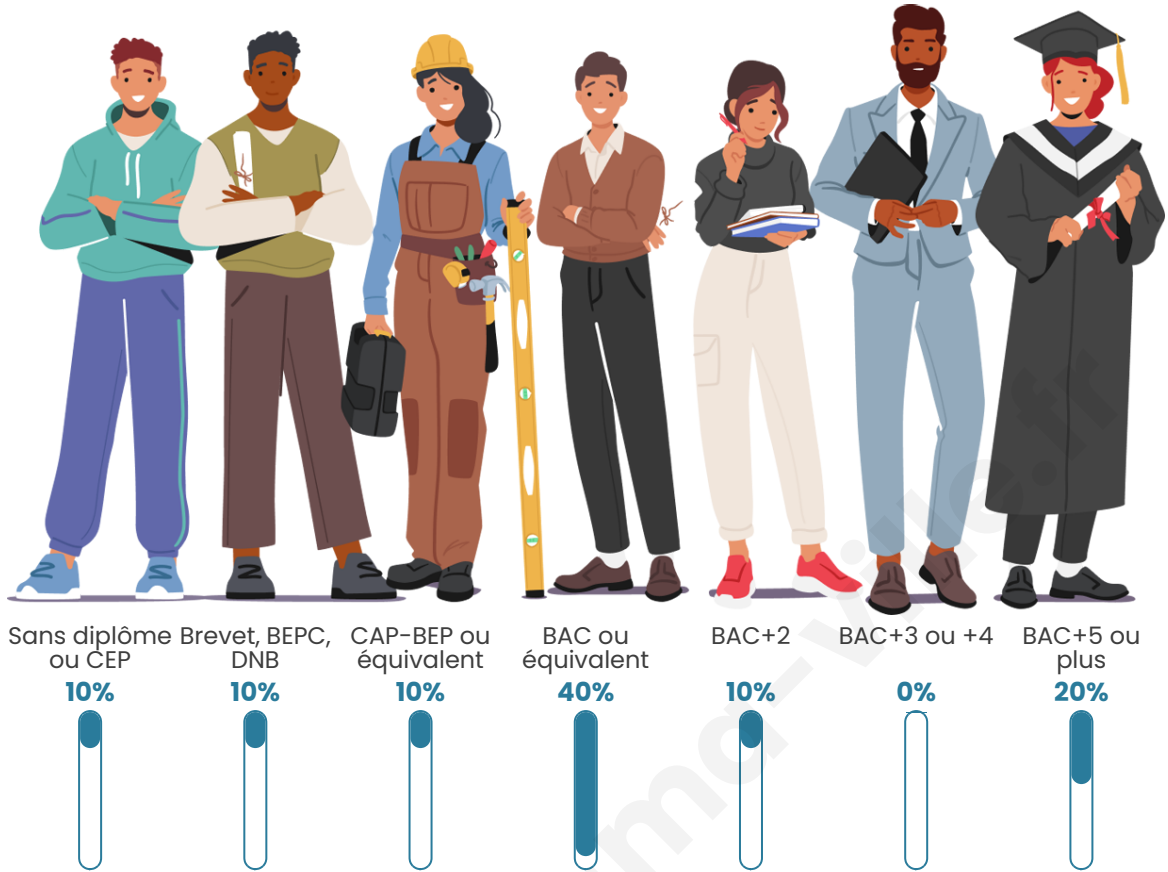

Tranche d'âge

Activité professionnelle

Niveau de diplôme

Composition des ménages

Profils électoraux

Premier tour

	Emmanuel MACRON	33.33 %
	Éric ZEMMOUR	16.67 %
	Jean-Luc MÉLENCHON	16.67 %
	Anne HIDALGO	11.11 %
	Valérie PÉCRESSÉ	11.11 %
	Jean LASSALLE	5.56 %
	Marine LE PEN	5.56 %
	Nathalie ARTHAUD	0.00 %
	Fabien ROUSSEL	0.00 %
	Yannick JADOT	0.00 %
	Philippe POUTOU	0.00 %