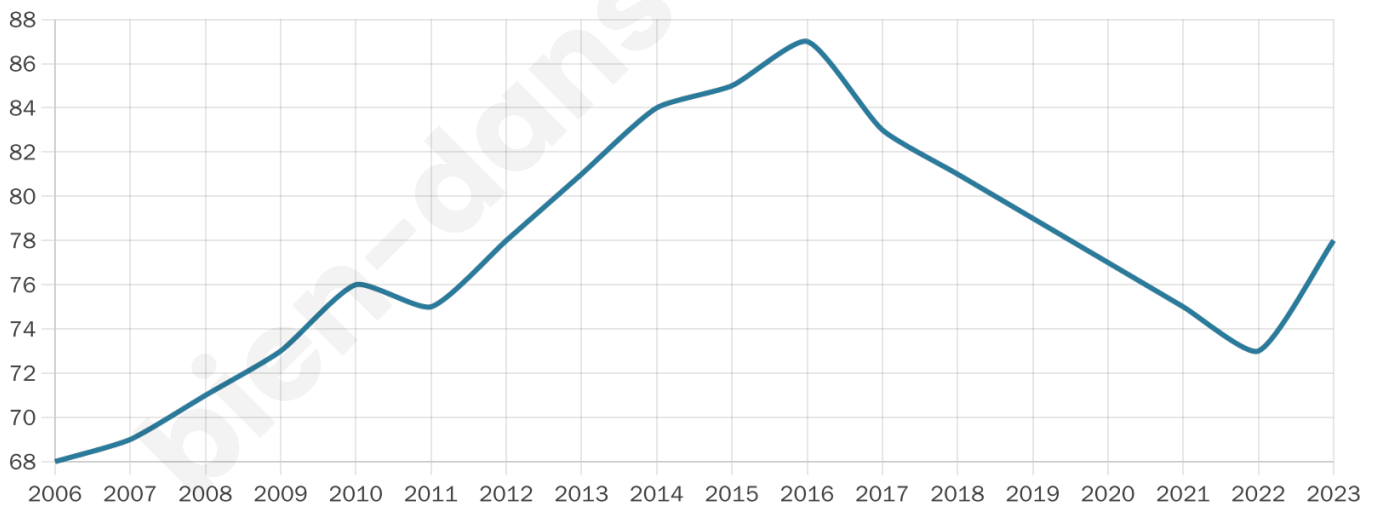

# Statistiques sur la population

Nombre d'habitants

**78**

Age moyen

**48 ans**

Pop active

**46.2%**

Taux chômage

**15.9%**

Pop densité

**5 h/km<sup>2</sup>**

Revenu moyen

**NC**

## Evolution du nombre d'habitants

Sources : Institut national de la statistique et des études économiques (insee) selon Les dernières parutions officielles de 2024 portant sur les années 2020, 2021 et 2022.