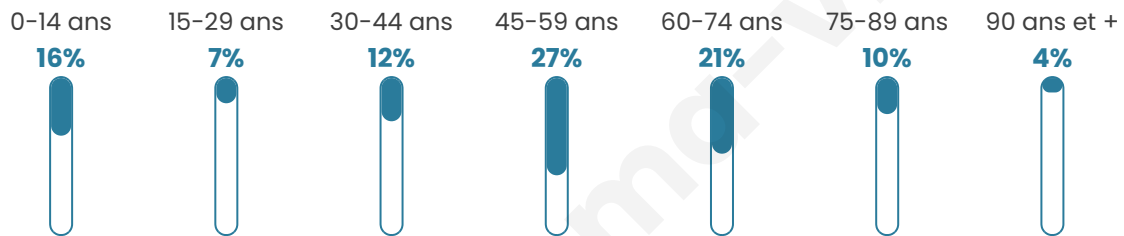

# Statistiques sur la population

Nombre d'habitants

**78**

Age moyen

**48 ans**

Pop active

**46.2%**

Taux chômage

**15.9%**

Pop densité

**5 h/km<sup>2</sup>**

Revenu moyen

**NC**

## Evolution du nombre d'habitants

Sources : Institut national de la statistique et des études économiques (insee) selon Les dernières parutions officielles de 2024 portant sur les années 2020, 2021 et 2022.

## Tranche d'âge