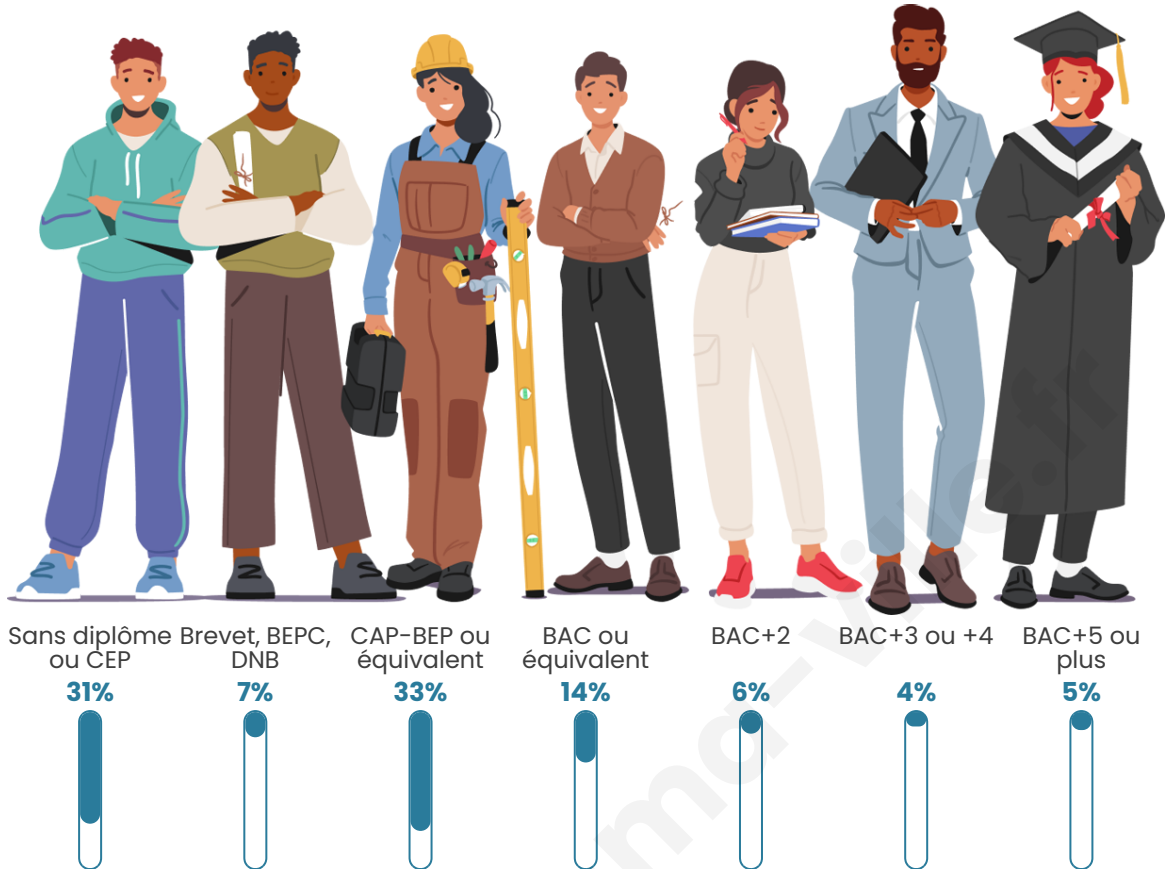

514

Age moyen

53 ans

Pop active

37.9%

Taux chômage

7.5%

Pop densité

Tranche d'âge

Activité professionnelle

Niveau de diplôme

Composition des ménages

Profils électoraux

Premier tour

	Marine LE PEN	35.00 %
	Emmanuel MACRON	31.33 %
	Jean-Luc MÉLENCHON	16.00 %
	Éric ZEMMOUR	3.67 %
	Valérie PÉCRESSE	3.33 %
	Jean LASSALLE	3.00 %
	Yannick JADOT	2.67 %
	Nicolas DUPONT-AIGNAN	2.67 %
	Fabien ROUSSEL	2.00 %
	Philippe POUTOU	0.33 %
	Nathalie ARTHAUD	0.00 %
	Anne HIDALGO	0.00 %