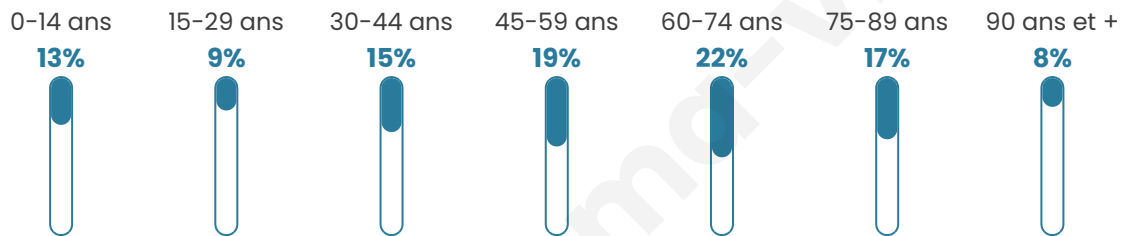

514

Age moyen

53 ans

Pop active

37.9%

Taux chômage

7.5%

Pop densité

16 h/km²

Revenu moyen

21 220 €/an

Evolution du nombre d'habitants

Sources : Institut national de la statistique et des études économiques (insee) selon Les dernières parutions officielles de 2024 portant sur les années 2020, 2021 et 2022.

Tranche d'âge

Activité professionnelle

Niveau de diplôme

Composition des ménages

Profils électoraux

Premier tour

	Marine LE PEN	35.00 %
	Emmanuel MACRON	31.33 %
	Jean-Luc MÉLENCHON	16.00 %
	Éric ZEMMOUR	3.67 %
	Valérie PÉCRESSE	3.33 %
	Jean LASSALLE	3.00 %
	Yannick JADOT	2.67 %
	Nicolas DUPONT-AIGNAN	2.67 %
	Fabien ROUSSEL	2.00 %
	Philippe POUTOU	0.33 %
	Nathalie ARTHAUD	0.00 %
	Anne HIDALGO	0.00 %