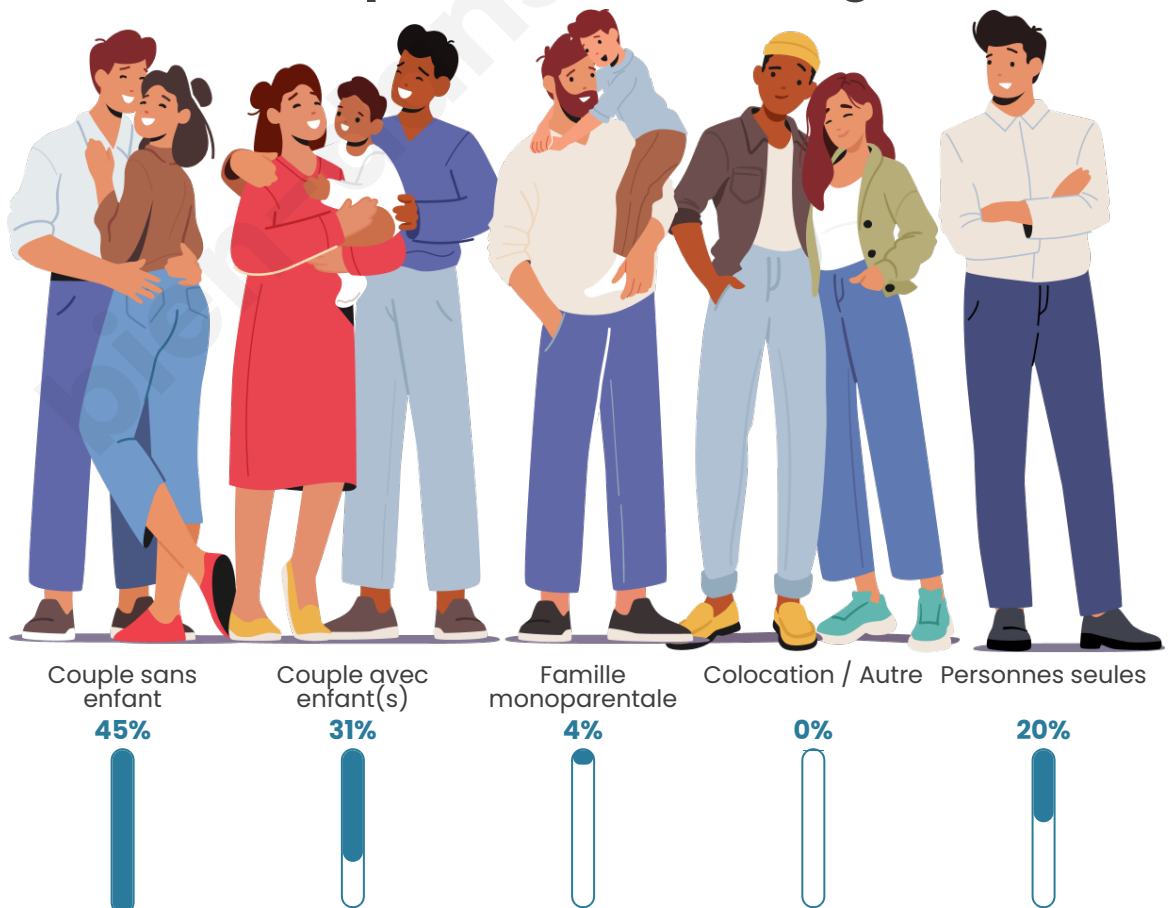

Tranche d'âge

Activité professionnelle

Niveau de diplôme

Composition des ménages

Profils électoraux

Premier tour

	Marine LE PEN	35.00 %
	Emmanuel MACRON	31.33 %
	Jean-Luc MÉLENCHON	16.00 %
	Éric ZEMMOUR	3.67 %
	Valérie PÉCRESSE	3.33 %
	Jean LASSALLE	3.00 %
	Yannick JADOT	2.67 %
	Nicolas DUPONT-AIGNAN	2.67 %
	Fabien ROUSSEL	2.00 %
	Philippe POUTOU	0.33 %
	Nathalie ARTHAUD	0.00 %
	Anne HIDALGO	0.00 %