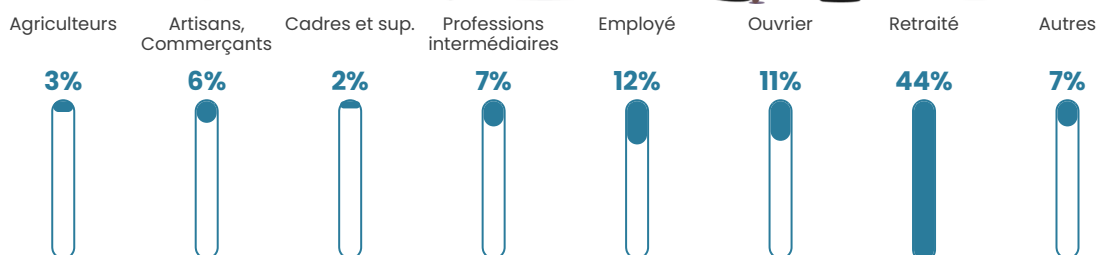

16 h/km²

Revenu moyen

21 220 €/an

Evolution du nombre d'habitants

Sources : Institut national de la statistique et des études économiques (insee) selon Les dernières parutions officielles de 2024 portant sur les années 2020, 2021 et 2022.

Tranche d'âge

Activité professionnelle

Niveau de diplôme

Composition des ménages

Profils électoraux

Premier tour

	Marine LE PEN	35.00 %
	Emmanuel MACRON	31.33 %
	Jean-Luc MÉLENCHON	16.00 %
	Éric ZEMMOUR	3.67 %
	Valérie PÉCRESSE	3.33 %
	Jean LASSALLE	3.00 %
	Yannick JADOT	2.67 %
	Nicolas DUPONT-AIGNAN	2.67 %
	Fabien ROUSSEL	2.00 %
	Philippe POUTOU	0.33 %
	Nathalie ARTHAUD	0.00 %
	Anne HIDALGO	0.00 %