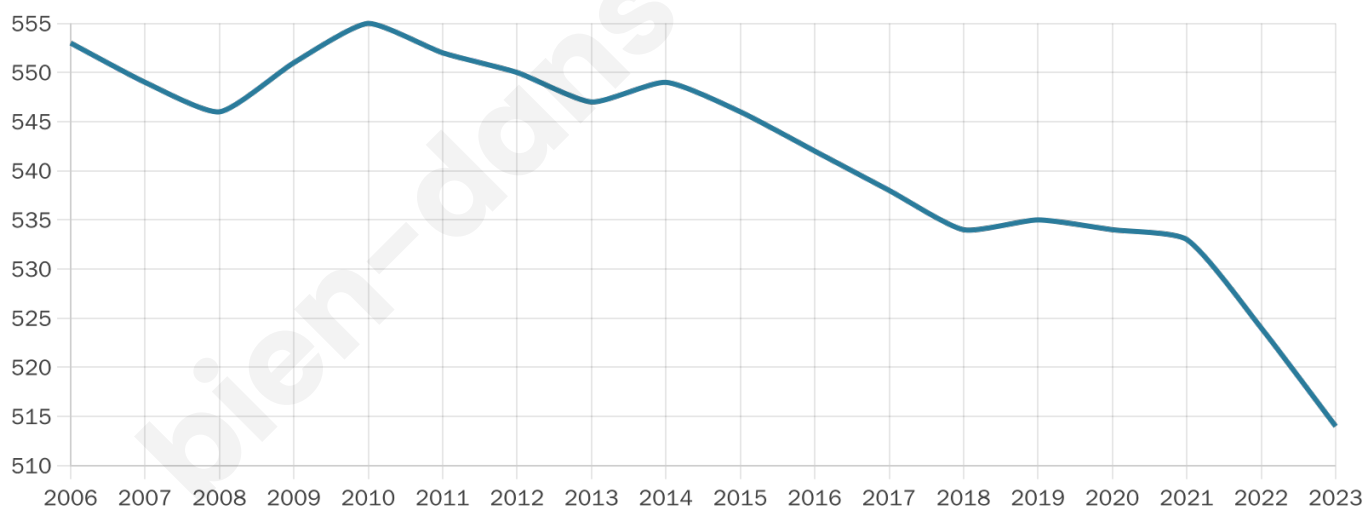

514

Age moyen

53 ans

Pop active

37.9%

Taux chômage

7.5%

Pop densité

16 h/km²

Revenu moyen

21 220 €/an

Evolution du nombre d'habitants

Sources : Institut national de la statistique et des études économiques (insee) selon Les dernières parutions officielles de 2024 portant sur les années 2020, 2021 et 2022.