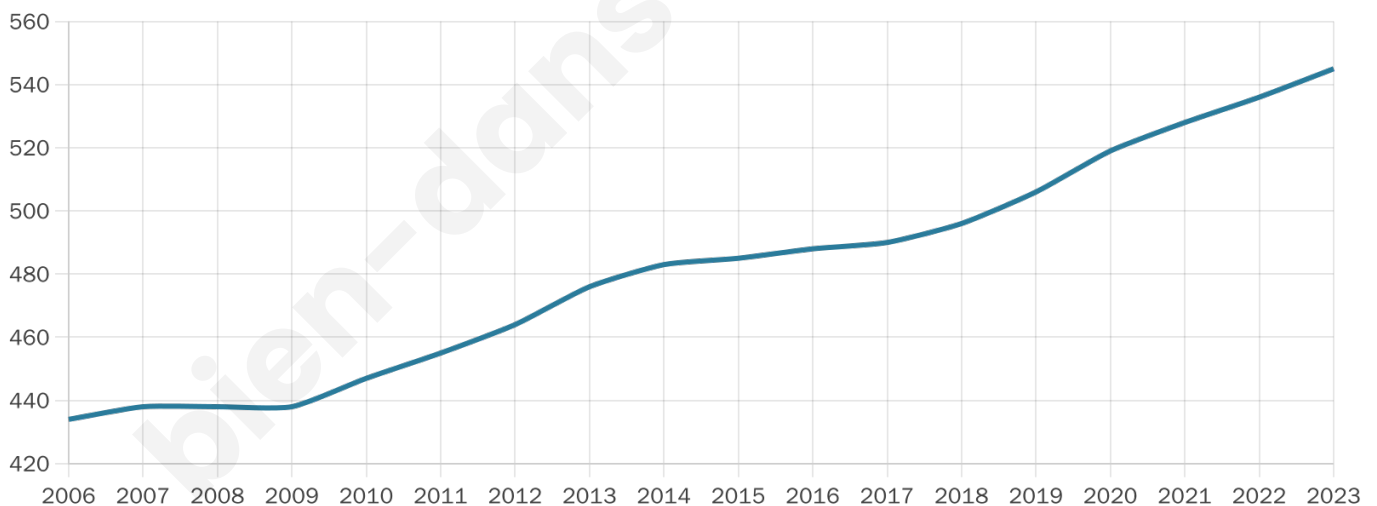

Version web

Ville de Châteauvieux

Présenté par

BIEN dans
ma **VILLE** 

Sommaire

Situation géographique	3
Statistiques sur la population	4
Evolution du nombre d'habitants	4
Tranche d'âge	5
0-14 ans	5
15-29 ans	5
30-44 ans	5
45-59 ans	5
60-74 ans	5
75-89 ans	5
90 ans et +	5
Activité professionnelle	5
Agriculteurs	5
Artisans, Commerçants	5
Cadres et sup.	5
Professions intermédiaires	5
Employé	5
Ouvrier	5
Retraité	5
Autres	5
Niveau de diplôme	6
Sans diplôme ou CEP	6
Brevet, BEPC, DNB	6
CAP-BEP ou équivalent	6
BAC ou équivalent	6
BAC+2	6
BAC+3 ou +4	6
BAC+5 ou plus	6
Composition des ménages	6
Couple sans enfant	6
Couple avec enfant(s)	6
Famille monoparentale	6
Colocation / Autre	6
Personnes seules	6
Profils électoraux	7
Premier tour	7
Sécurité	8
Evolution du nombre d'infractions	8
Pour comparer	9
Services à la population	10
Commerce	10
Éducation	10
Villes autour de Châteaueux	11

545

Age moyen

45 ans

Pop active

43.7%

Taux chômage

4.2%

Pop densité

78 h/km²

Revenu moyen

27 840 €/an

Evolution du nombre d'habitants

Sources : Institut national de la statistique et des études économiques (insee) selon Les dernières parutions officielles de 2024 portant sur les années 2020, 2021 et 2022.