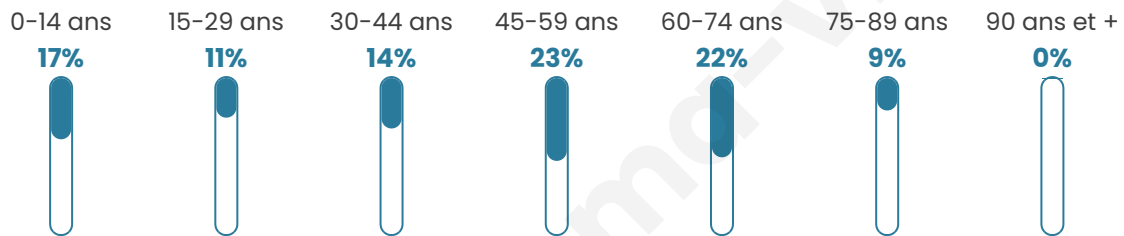

545

Age moyen

45 ans

Pop active

43.7%

Taux chômage

4.2%

Pop densité

78 h/km²

Revenu moyen

27 840 €/an

Evolution du nombre d'habitants

Sources : Institut national de la statistique et des études économiques (insee) selon Les dernières parutions officielles de 2024 portant sur les années 2020, 2021 et 2022.

Tranche d'âge

Activité professionnelle

Niveau de diplôme

Composition des ménages

Profils électoraux

Premier tour

	Emmanuel MACRON	31.28 %
	Marine LE PEN	25.67 %
	Jean-Luc MÉLENCHON	14.44 %
	Éric ZEMMOUR	6.42 %
	Yannick JADOT	5.35 %
	Valérie PÉCRESE	5.35 %
	Jean LASSALLE	3.74 %
	Nicolas DUPONT- AIGNAN	3.74 %
	Fabien ROUSSEL	1.60 %
	Anne HIDALGO	1.60 %
	Philippe POUTOU	0.80 %
	Nathalie ARTHAUD	0.00 %

430 inscrits

Participation : 88.6%

Votes blancs : 1.57%

Votes nuls : 0.26%

Second tour

	Emmanuel MACRON	52,51 %
	Marine LE PEN	47,49 %

431 inscrits

Participation : 90.72%