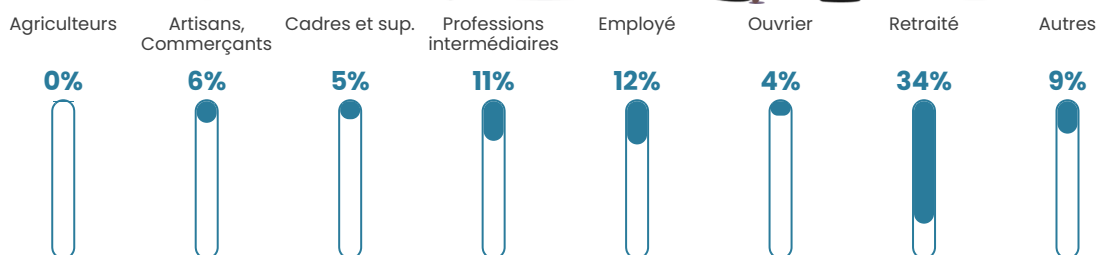

78 h/km²

Revenu moyen

27 840 €/an

Evolution du nombre d'habitants

Sources : Institut national de la statistique et des études économiques (insee) selon Les dernières parutions officielles de 2024 portant sur les années 2020, 2021 et 2022.

Tranche d'âge

Activité professionnelle

Niveau de diplôme

Composition des ménages

Profils électoraux

Premier tour

	Emmanuel MACRON	31.28 %
	Marine LE PEN	25.67 %
	Jean-Luc MÉLENCHON	14.44 %
	Éric ZEMMOUR	6.42 %
	Yannick JADOT	5.35 %
	Valérie PÉCRESE	5.35 %
	Jean LASSALLE	3.74 %
	Nicolas DUPONT- AIGNAN	3.74 %
	Fabien ROUSSEL	1.60 %
	Anne HIDALGO	1.60 %
	Philippe POUTOU	0.80 %
	Nathalie ARTHAUD	0.00 %