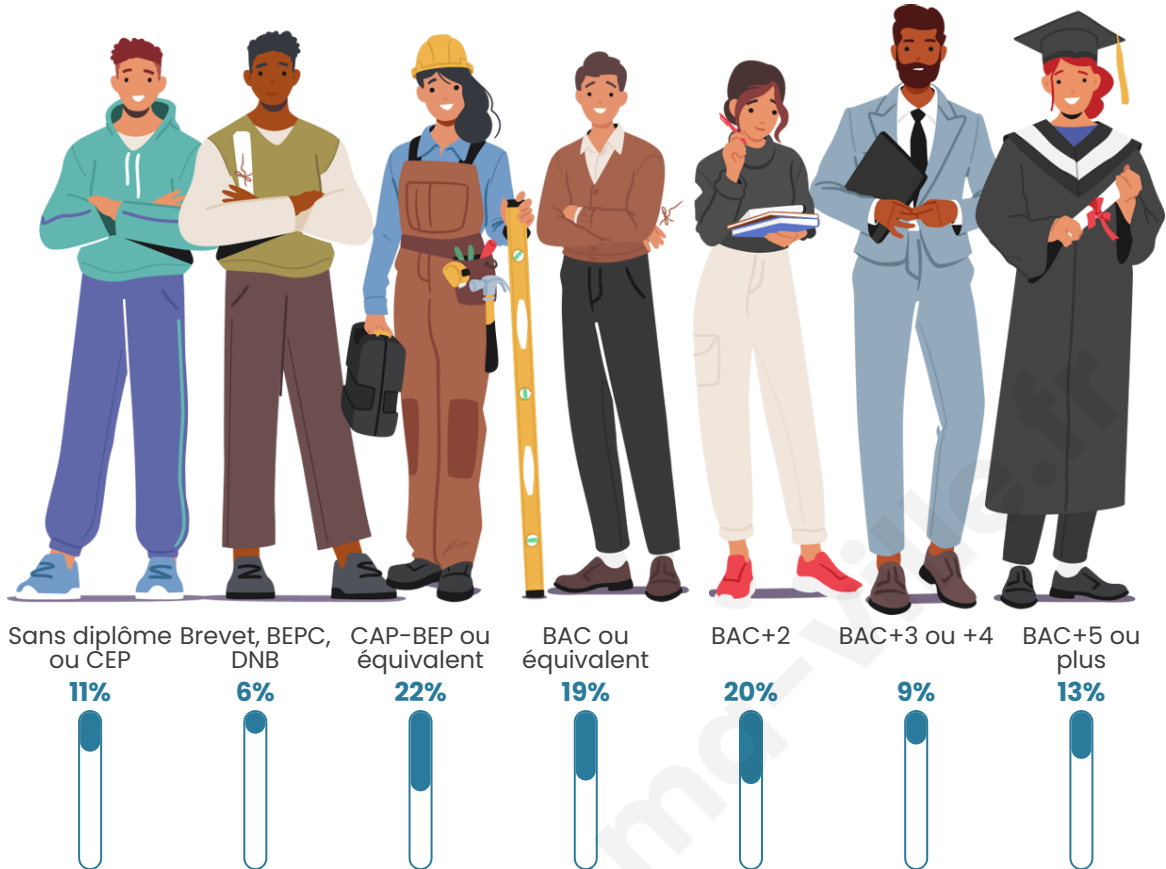

545

Age moyen

45 ans

Pop active

43.7%

Taux chômage

4.2%

Pop densité

Tranche d'âge

Activité professionnelle

Niveau de diplôme

Composition des ménages

Profils électoraux

Premier tour

	Emmanuel MACRON	31.28 %
	Marine LE PEN	25.67 %
	Jean-Luc MÉLENCHON	14.44 %
	Éric ZEMMOUR	6.42 %
	Yannick JADOT	5.35 %
	Valérie PÉCRESE	5.35 %
	Jean LASSALLE	3.74 %
	Nicolas DUPONT- AIGNAN	3.74 %
	Fabien ROUSSEL	1.60 %
	Anne HIDALGO	1.60 %
	Philippe POUTOU	0.80 %
	Nathalie ARTHAUD	0.00 %