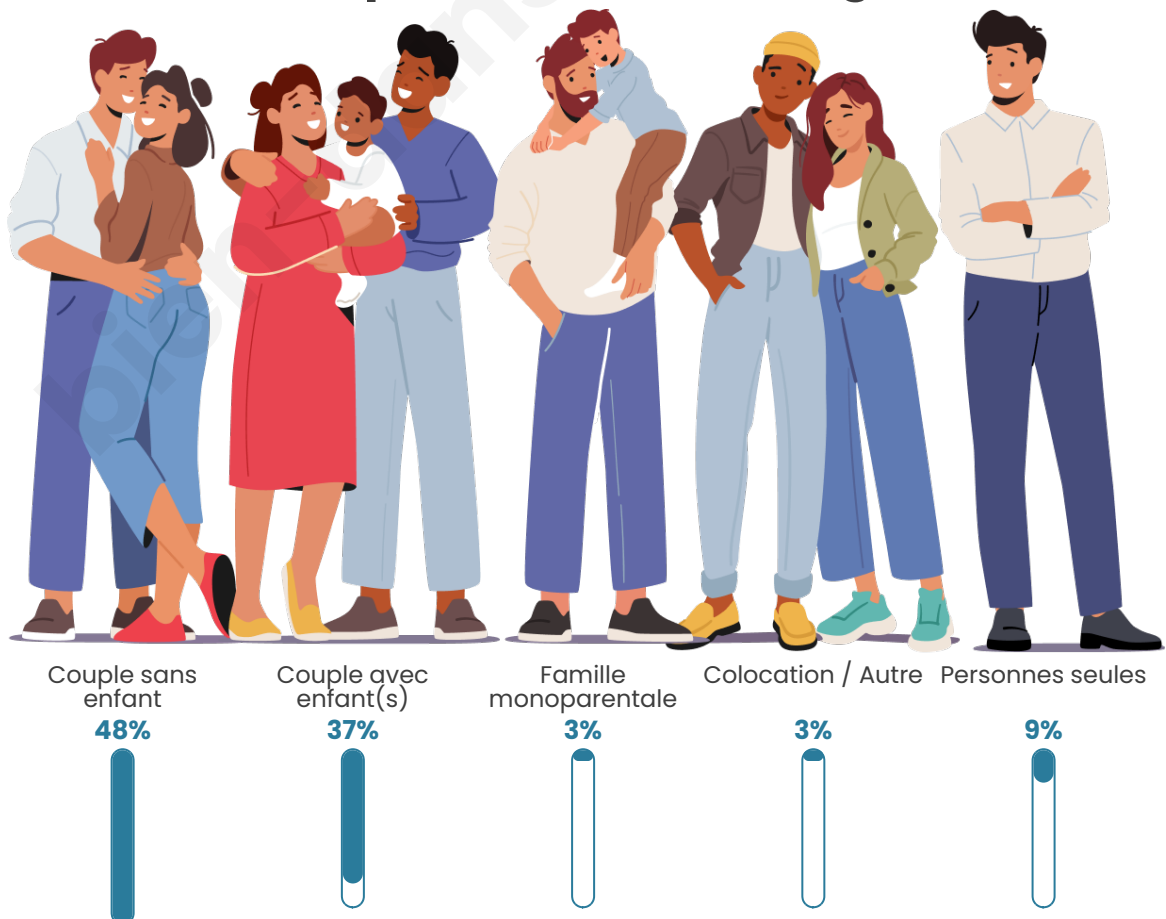

Tranche d'âge

Activité professionnelle

Niveau de diplôme

Composition des ménages

Profils électoraux

Premier tour

	Emmanuel MACRON	31.28 %
	Marine LE PEN	25.67 %
	Jean-Luc MÉLENCHON	14.44 %
	Éric ZEMMOUR	6.42 %
	Yannick JADOT	5.35 %
	Valérie PÉCRESE	5.35 %
	Jean LASSALLE	3.74 %
	Nicolas DUPONT- AIGNAN	3.74 %
	Fabien ROUSSEL	1.60 %
	Anne HIDALGO	1.60 %
	Philippe POUTOU	0.80 %
	Nathalie ARTHAUD	0.00 %