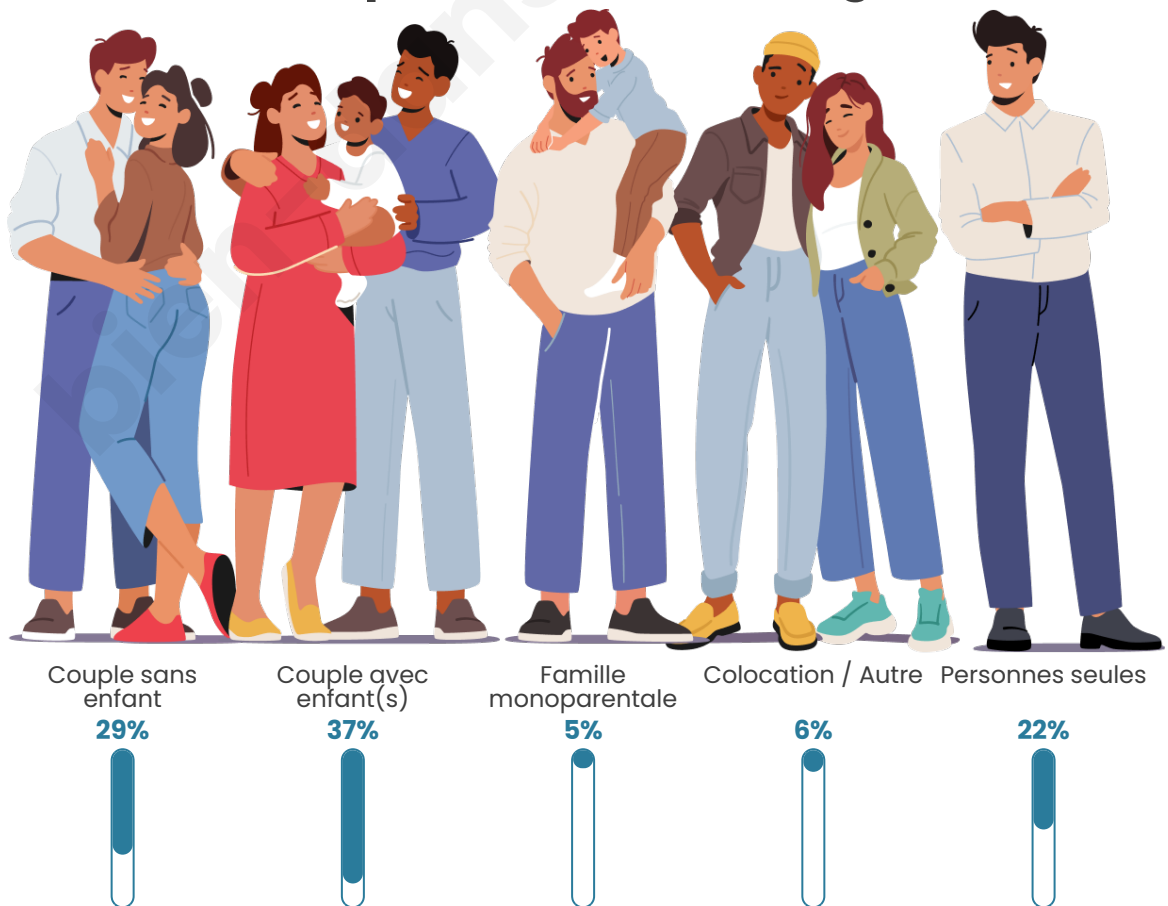

Tranche d'âge

Activité professionnelle

Niveau de diplôme

Composition des ménages

Profils électoraux

Premier tour

	Jean-Luc MÉLENCHON	30.56 %
	Marine LE PEN	20.96 %
	Emmanuel MACRON	15.78 %
	Éric ZEMMOUR	6.57 %
	Yannick JADOT	5.81 %
	Valérie PÉCRESSE	5.81 %
	Jean LASSALLE	4.92 %
	Nicolas DUPONT-AIGNAN	4.92 %
	Fabien ROUSSEL	2.27 %
	Anne HIDALGO	1.01 %
	Philippe POUTOU	1.01 %
	Nathalie ARTHAUD	0.38 %