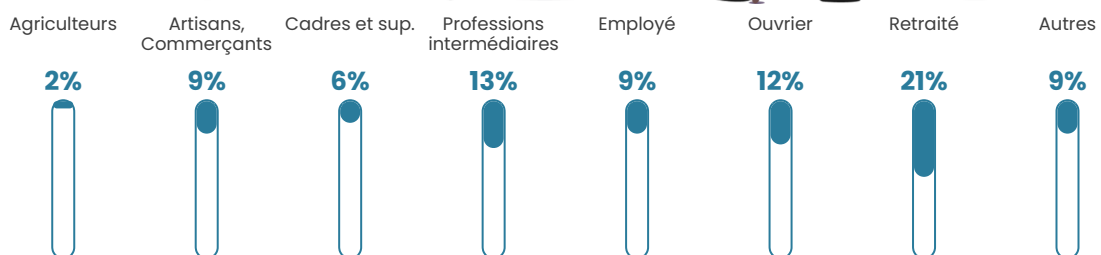

13 h/km²

Revenu moyen

22 240 €/an

Evolution du nombre d'habitants

Sources : Institut national de la statistique et des études économiques (insee) selon Les dernières parutions officielles de 2024 portant sur les années 2020, 2021 et 2022.

Tranche d'âge

Activité professionnelle

Niveau de diplôme

Composition des ménages

Profils électoraux

Premier tour

	Jean-Luc MÉLENCHON	30.56 %
	Marine LE PEN	20.96 %
	Emmanuel MACRON	15.78 %
	Éric ZEMMOUR	6.57 %
	Yannick JADOT	5.81 %
	Valérie PÉCRESSE	5.81 %
	Jean LASSALLE	4.92 %
	Nicolas DUPONT-AIGNAN	4.92 %
	Fabien ROUSSEL	2.27 %
	Anne HIDALGO	1.01 %
	Philippe POUTOU	1.01 %
	Nathalie ARTHAUD	0.38 %