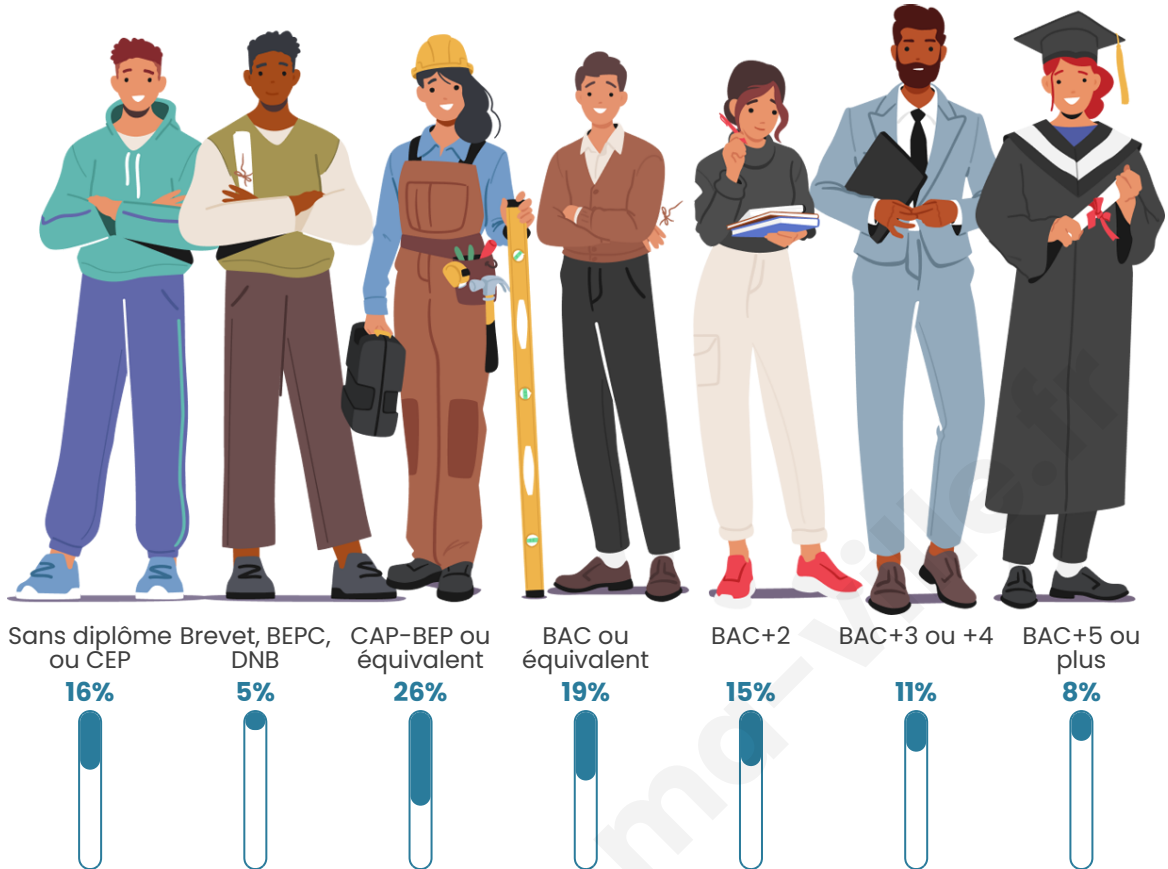

Tranche d'âge

Activité professionnelle

Niveau de diplôme

Composition des ménages

Profils électoraux

Premier tour

	Jean-Luc MÉLENCHON	30.56 %
	Marine LE PEN	20.96 %
	Emmanuel MACRON	15.78 %
	Éric ZEMMOUR	6.57 %
	Yannick JADOT	5.81 %
	Valérie PÉCRESSE	5.81 %
	Jean LASSALLE	4.92 %
	Nicolas DUPONT-AIGNAN	4.92 %
	Fabien ROUSSEL	2.27 %
	Anne HIDALGO	1.01 %
	Philippe POUTOU	1.01 %
	Nathalie ARTHAUD	0.38 %