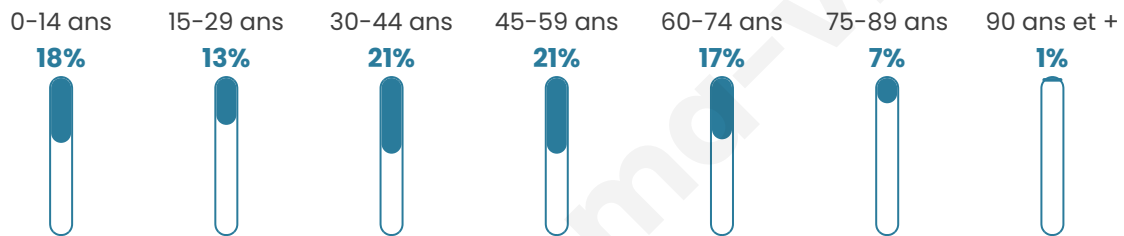

1 234

Age moyen

42 ans

Pop active

48.5%

Taux chômage

5.5%

Pop densité

13 h/km²

Revenu moyen

22 240 €/an

Evolution du nombre d'habitants

Sources : Institut national de la statistique et des études économiques (insee) selon Les dernières parutions officielles de 2024 portant sur les années 2020, 2021 et 2022.

Tranche d'âge

Activité professionnelle

Niveau de diplôme

Composition des ménages

Profils électoraux

Premier tour

	Jean-Luc MÉLENCHON	30.56 %
	Marine LE PEN	20.96 %
	Emmanuel MACRON	15.78 %
	Éric ZEMMOUR	6.57 %
	Yannick JADOT	5.81 %
	Valérie PÉCRESSE	5.81 %
	Jean LASSALLE	4.92 %
	Nicolas DUPONT-AIGNAN	4.92 %
	Fabien ROUSSEL	2.27 %
	Anne HIDALGO	1.01 %
	Philippe POUTOU	1.01 %
	Nathalie ARTHAUD	0.38 %

977 inscrits

Participation : 82.91%

Votes blancs : 1.98%

Votes nuls : 0.25%

Second tour

	Emmanuel MACRON	51,19 %
	Marine LE PEN	48,81 %

977 inscrits

Participation : 77.48%