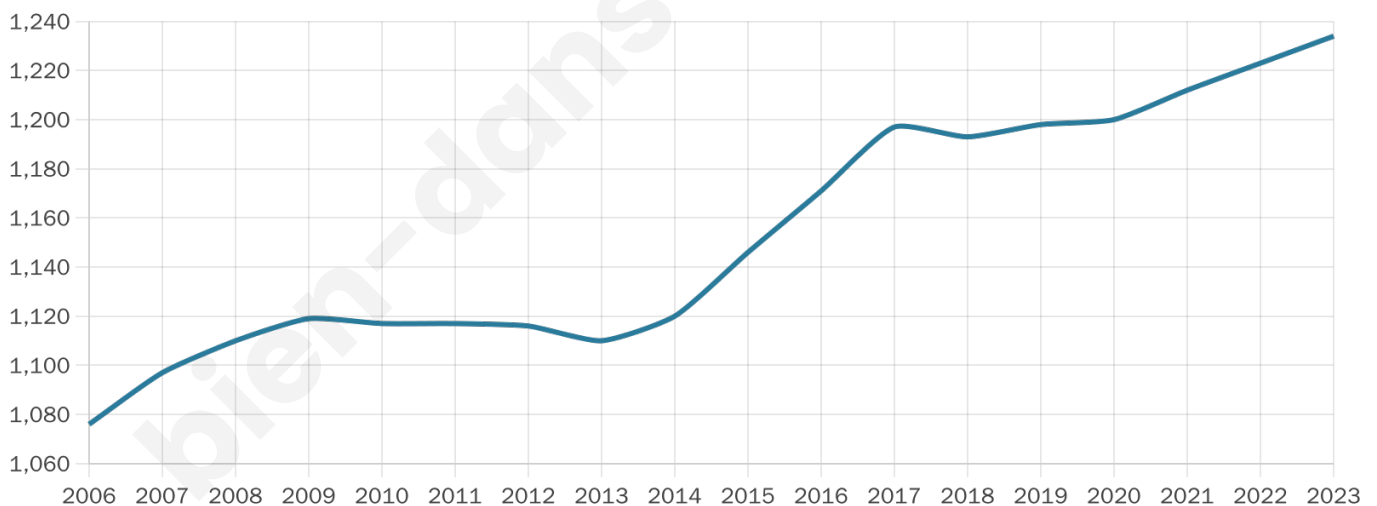

Version web

Ville de Châteauroux-les-Alpes

Présenté par

BIEN dans ma **VILLE** 

Sommaire

Situation géographique	3
Statistiques sur la population	4
Evolution du nombre d'habitants	4
Tranche d'âge	5
0-14 ans	5
15-29 ans	5
30-44 ans	5
45-59 ans	5
60-74 ans	5
75-89 ans	5
90 ans et +	5
Activité professionnelle	5
Agriculteurs	5
Artisans, Commerçants	5
Cadres et sup.	5
Professions intermédiaires	5
Employé	5
Ouvrier	5
Retraité	5
Autres	5
Niveau de diplôme	6
Sans diplôme ou CEP	6
Brevet, BEPC, DNB	6
CAP-BEP ou équivalent	6
BAC ou équivalent	6
BAC+2	6
BAC+3 ou +4	6
BAC+5 ou plus	6
Composition des ménages	6
Couple sans enfant	6
Couple avec enfant(s)	6
Famille monoparentale	6
Colocation / Autre	6
Personnes seules	6
Profils électoraux	7
Premier tour	7
Sécurité	8
Evolution du nombre d'infractions	8
Pour comparer	9
Services à la population	10
Commerce	10
Éducation	10
Villes autour de Châteauroux-les-Alpes	11

1 234

Age moyen

42 ans

Pop active

48.5%

Taux chômage

5.5%

Pop densité

13 h/km²

Revenu moyen

22 240 €/an

Evolution du nombre d'habitants

Sources : Institut national de la statistique et des études économiques (insee) selon Les dernières parutions officielles de 2024 portant sur les années 2020, 2021 et 2022.