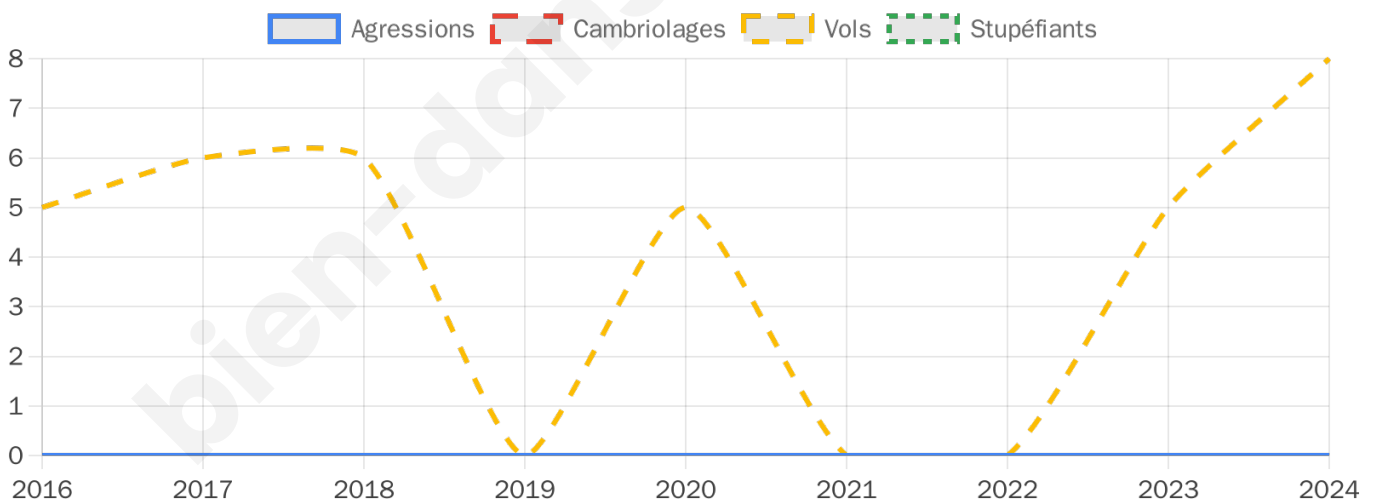

Sécurité

Agressions physiques / sexuelles

0

Cambriolages

0

Vols / dégradations

8

Stupéfiants

0

Evolution du nombre d'infractions