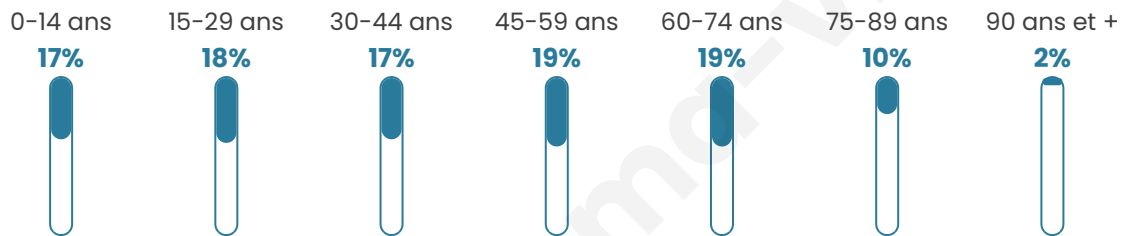

42 963

Age moyen

43 ans

Pop active

42.4%

Taux chômage

11.7%

Pop densité

1 719 h/km²

Revenu moyen

20 300 €/an

Evolution du nombre d'habitants

Sources : Institut national de la statistique et des études économiques (insee) selon Les dernières parutions officielles de 2024 portant sur les années 2020, 2021 et 2022.

Tranche d'âge

Activité professionnelle

Niveau de diplôme

Composition des ménages

Profils électoraux

Premier tour

	Emmanuel MACRON	28.77 %
	Jean-Luc MÉLENCHON	23.93 %
	Marine LE PEN	20.80 %
	Éric ZEMMOUR	6.04 %
	Valérie PÉCRESSÉ	5.02 %
	Yannick JADOT	4.05 %
	Fabien ROUSSEL	3.17 %
	Jean LASSALLE	2.65 %
	Anne HIDALGO	2.35 %
	Nicolas DUPONT- AIGNAN	1.68 %
	Philippe POUTOU	0.90 %
	Nathalie ARTHAUD	0.64 %