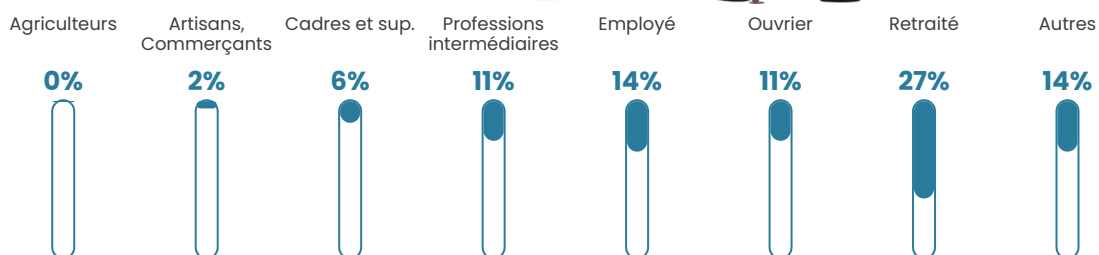

42 963

Age moyen

43 ans

Pop active

42.4%

Taux chômage

11.7%

Pop densité

1 719 h/km²

Revenu moyen

20 300 €/an

Evolution du nombre d'habitants

Sources : Institut national de la statistique et des études économiques (insee) selon Les dernières parutions officielles de 2024 portant sur les années 2020, 2021 et 2022.

Tranche d'âge

Activité professionnelle

Niveau de diplôme

Composition des ménages

Profils électoraux

Premier tour

	Emmanuel MACRON	28.77 %
	Jean-Luc MÉLENCHON	23.93 %
	Marine LE PEN	20.80 %
	Éric ZEMMOUR	6.04 %
	Valérie PÉCRESSÉ	5.02 %
	Yannick JADOT	4.05 %
	Fabien ROUSSEL	3.17 %
	Jean LASSALLE	2.65 %
	Anne HIDALGO	2.35 %
	Nicolas DUPONT- AIGNAN	1.68 %
	Philippe POUTOU	0.90 %
	Nathalie ARTHAUD	0.64 %