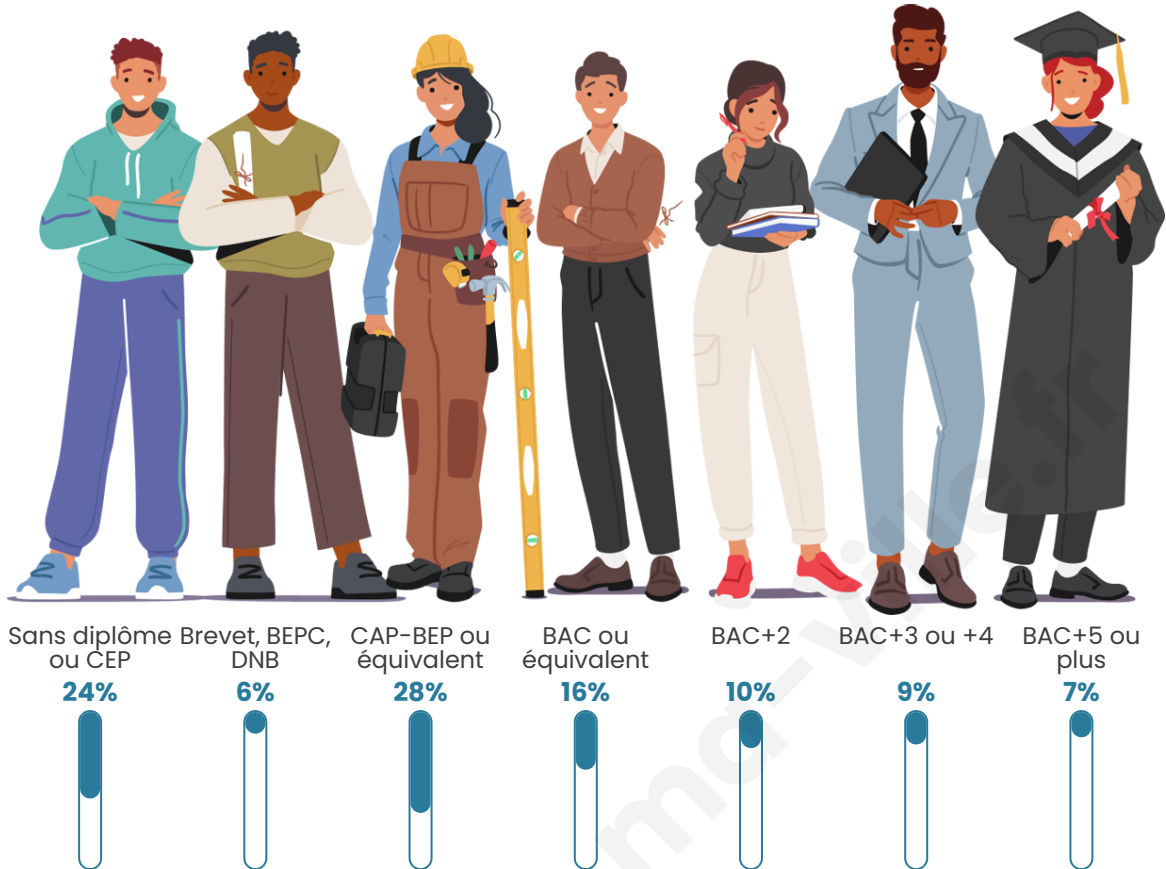

42 963

Age moyen

43 ans

Pop active

42.4%

Taux chômage

11.7%

Pop densité

Tranche d'âge

Activité professionnelle

Niveau de diplôme

Composition des ménages

Profils électoraux

Premier tour

	Emmanuel MACRON	28.77 %
	Jean-Luc MÉLENCHON	23.93 %
	Marine LE PEN	20.80 %
	Éric ZEMMOUR	6.04 %
	Valérie PÉCRESSÉ	5.02 %
	Yannick JADOT	4.05 %
	Fabien ROUSSEL	3.17 %
	Jean LASSALLE	2.65 %
	Anne HIDALGO	2.35 %
	Nicolas DUPONT- AIGNAN	1.68 %
	Philippe POUTOU	0.90 %
	Nathalie ARTHAUD	0.64 %