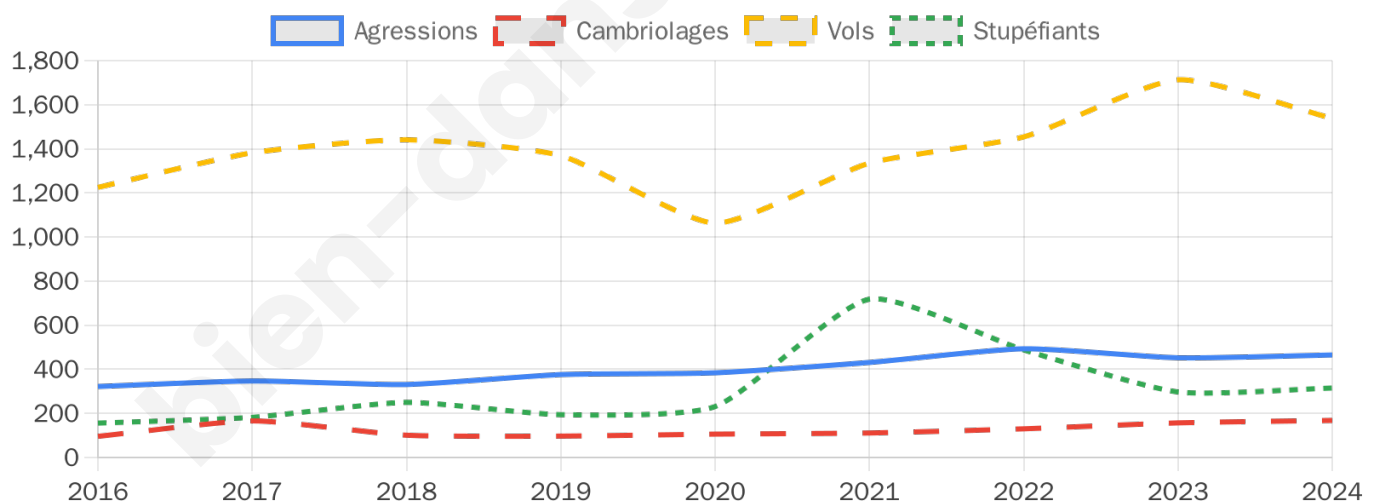

Sécurité

Agressions physiques / sexuelles

465

Cambriolages

168

Vols / dégradations

1 538

Stupéfiants

315

Evolution du nombre d'infractions