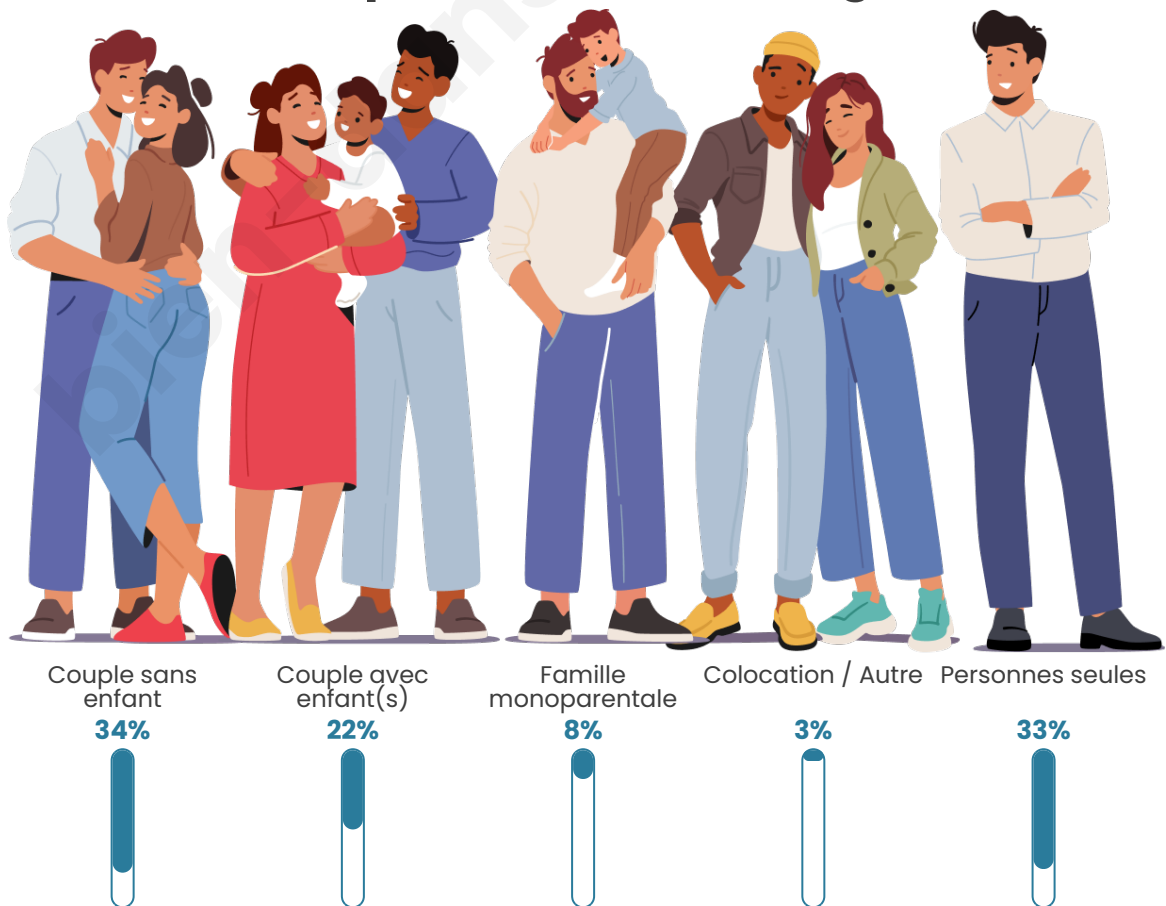

Tranche d'âge

Activité professionnelle

Niveau de diplôme

Composition des ménages

Profils électoraux

Premier tour

	Emmanuel MACRON	28.77 %
	Jean-Luc MÉLENCHON	23.93 %
	Marine LE PEN	20.80 %
	Éric ZEMMOUR	6.04 %
	Valérie PÉCRESSÉ	5.02 %
	Yannick JADOT	4.05 %
	Fabien ROUSSEL	3.17 %
	Jean LASSALLE	2.65 %
	Anne HIDALGO	2.35 %
	Nicolas DUPONT- AIGNAN	1.68 %
	Philippe POUTOU	0.90 %
	Nathalie ARTHAUD	0.64 %