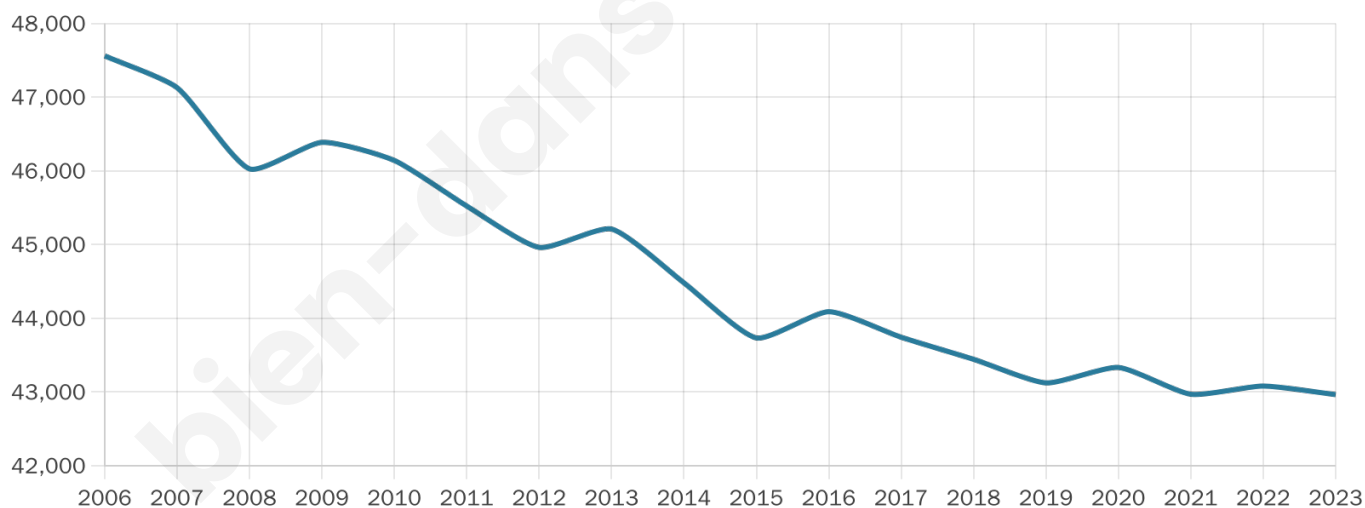

42 963

Age moyen

43 ans

Pop active

42.4%

Taux chômage

11.7%

Pop densité

1 719 h/km²

Revenu moyen

20 300 €/an

Evolution du nombre d'habitants

Sources : Institut national de la statistique et des études économiques (insee) selon Les dernières parutions officielles de 2024 portant sur les années 2020, 2021 et 2022.