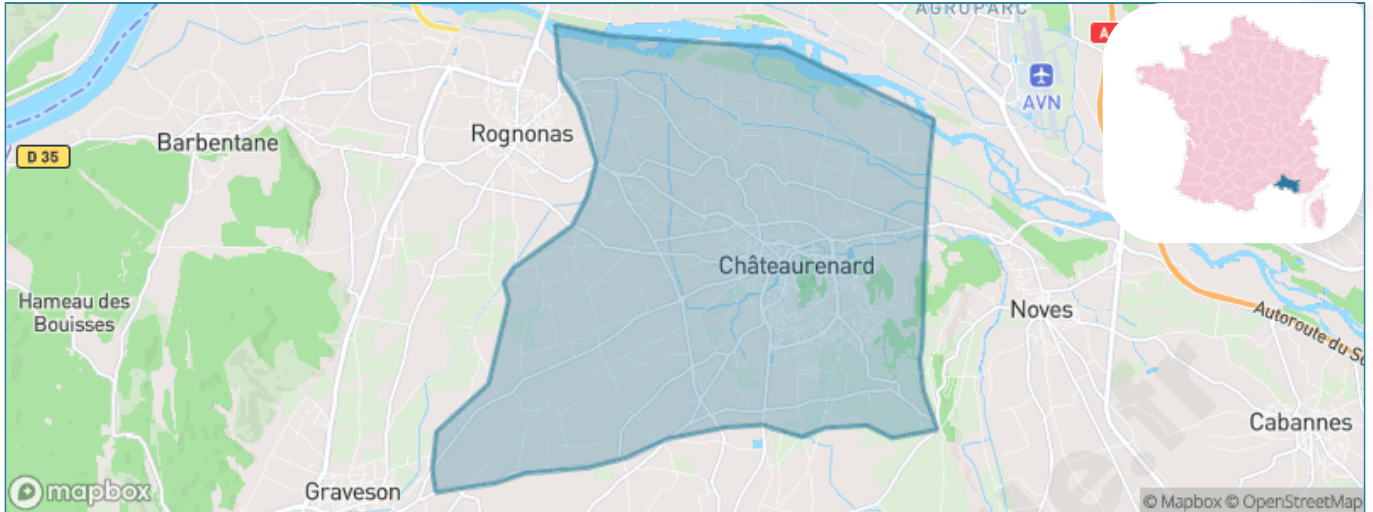

Version web

Ville de Châteaurenard

Présenté par

BIEN dans
ma **VILLE** 

Sommaire

Situation géographique	3
Statistiques sur la population	4
Evolution du nombre d'habitants	4
Tranche d'âge	5
0-14 ans	5
15-29 ans	5
30-44 ans	5
45-59 ans	5
60-74 ans	5
75-89 ans	5
90 ans et +	5
Activité professionnelle	5
Agriculteurs	5
Artisans, Commerçants	5
Cadres et sup.	5
Professions intermédiaires	5
Employé	5
Ouvrier	5
Retraité	5
Autres	5
Niveau de diplôme	6
Sans diplôme ou CEP	6
Brevet, BEPC, DNB	6
CAP-BEP ou équivalent	6
BAC ou équivalent	6
BAC+2	6
BAC+3 ou +4	6
BAC+5 ou plus	6
Composition des ménages	6
Couple sans enfant	6
Couple avec enfant(s)	6
Famille monoparentale	6
Colocation / Autre	6
Personnes seules	6
Profil électoraux	7
Premier tour	7
Sécurité	8
Evolution du nombre d'infractions	8
Pour comparer	9
Services à la population	10
Commerce	10
Éducation	10
Villes autour de Châteaurenard	11
Avis sur la ville de Châteaurenard	12
Moyenne par critère	12
Villes autour de Châteaurenard	12
Répartition des avis par note	12
Répartition des avis par note	12

Situation géographique

i Informations clés

- **Région** : Provence-Alpes-Côte d'Azur
- **Département** : Bouches-du-Rhône
- **Code postal** : 13160
- **Superficie** : 35 km²

Statistiques sur la population