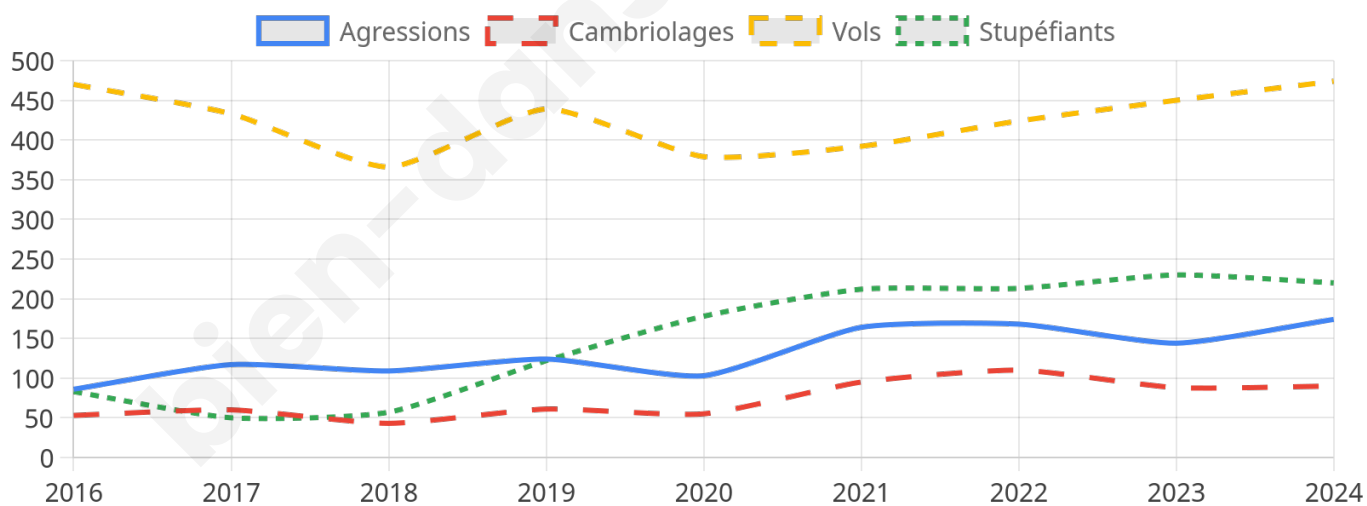

11 049 inscrits

Participation : 80.08%

Votes blancs : 1.56%

Votes nuls : 0.93%

Second tour

	Emmanuel MACRON	42,89 %
	Marine LE PEN	57,11 %

11 046 inscrits

Participation : 79.94%

Votes blancs : 5.2%

Votes nuls : 2.08%

Sécurité

Agressions physiques / sexuelles

174

Cambriolages

90

Vols / dégradations

474

Stupéfiants

220

Evolution du nombre d'infractions

Pour comparer

(en proportion du nombre d'habitants)

Sources : Bases statistiques communale, départementale et régionale de la délinquance enregistrée par la police et la gendarmerie nationales selon les dernières parutions officielles de 2025 portant sur l'année 2024 ([data.gouv](https://data.gouv.fr)).