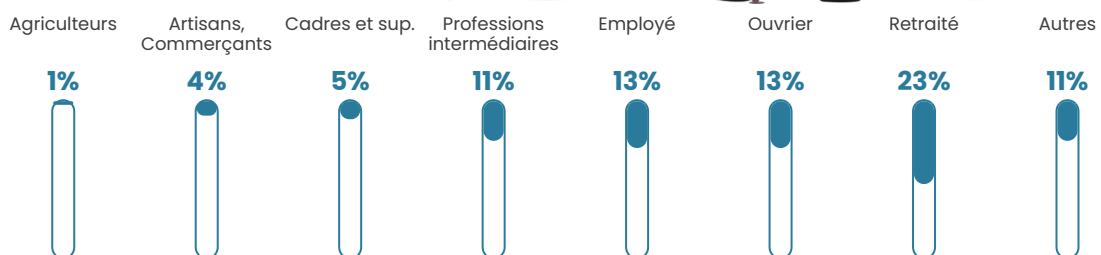

Pop densité

473 h/km²

Revenu moyen

21 440 €/an

Evolution du nombre d'habitants

Sources : Institut national de la statistique et des études économiques (insee) selon Les dernières parutions officielles de 2024 portant sur les années 2020, 2021 et 2022.

Tranche d'âge

Activité professionnelle

Niveau de diplôme

Composition des ménages

Profils électoraux

Premier tour

	Marine LE PEN	33.60 %
	Emmanuel MACRON	21.21 %
	Jean-Luc MÉLENCHON	16.84 %
	Éric ZEMMOUR	10.67 %
	Valérie PÉCRESSÉ	5.37 %
	Yannick JADOT	3.04 %
	Jean LASSALLE	2.86 %
	Nicolas DUPONT-AIGNAN	2.54 %
	Fabien ROUSSEL	1.81 %
	Anne HIDALGO	1.07 %
	Philippe POUTOU	0.57 %
	Nathalie ARTHAUD	0.43 %