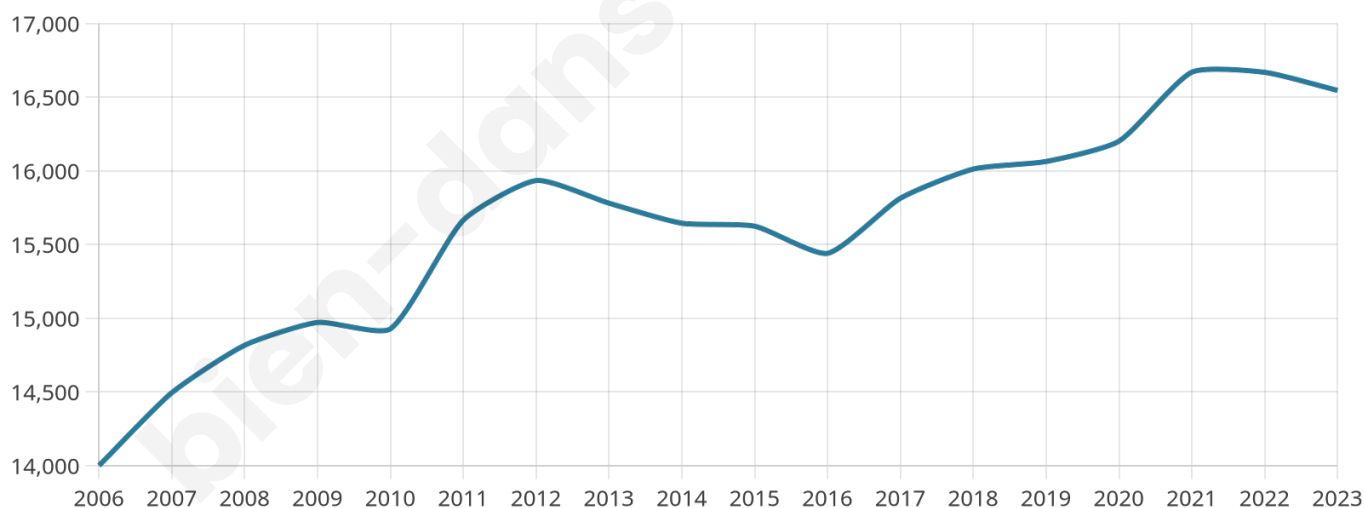

Nombre d'habitants

16 545

Age moyen

43 ans

Pop active

47.7%

Taux chômage

9.5%

Pop densité

473 h/km²

Revenu moyen

21 440 €/an

Evolution du nombre d'habitants

Sources : Institut national de la statistique et des études économiques (insee) selon Les dernières parutions officielles de 2024 portant sur les années 2020, 2021 et 2022.

Tranche d'âge

Activité professionnelle

Niveau de diplôme

Composition des ménages

Profils électoraux

Premier tour

	Marine LE PEN	33.60 %
	Emmanuel MACRON	21.21 %
	Jean-Luc MÉLENCHON	16.84 %
	Éric ZEMMOUR	10.67 %
	Valérie PÉCRESSÉ	5.37 %
	Yannick JADOT	3.04 %
	Jean LASSALLE	2.86 %
	Nicolas DUPONT-AIGNAN	2.54 %
	Fabien ROUSSEL	1.81 %
	Anne HIDALGO	1.07 %
	Philippe POUTOU	0.57 %
	Nathalie ARTHAUD	0.43 %