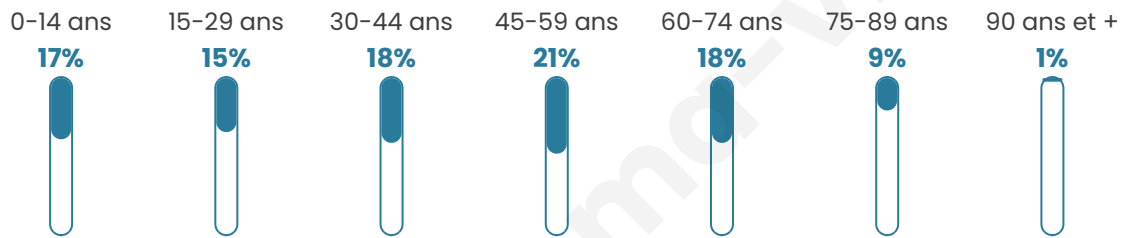

Nombre d'habitants

16 545

Age moyen

43 ans

Pop active

47.7%

Taux chômage

9.5%

Pop densité

473 h/km²

Revenu moyen

21 440 €/an

Evolution du nombre d'habitants

Sources : Institut national de la statistique et des études économiques (insee) selon Les dernières parutions officielles de 2024 portant sur les années 2020, 2021 et 2022.

Tranche d'âge

Activité professionnelle

Niveau de diplôme

Composition des ménages

Profils électoraux

Premier tour

	Marine LE PEN	33.60 %
	Emmanuel MACRON	21.21 %
	Jean-Luc MÉLENCHON	16.84 %
	Éric ZEMMOUR	10.67 %
	Valérie PÉCRESSÉ	5.37 %
	Yannick JADOT	3.04 %
	Jean LASSALLE	2.86 %
	Nicolas DUPONT-AIGNAN	2.54 %
	Fabien ROUSSEL	1.81 %
	Anne HIDALGO	1.07 %
	Philippe POUTOU	0.57 %
	Nathalie ARTHAUD	0.43 %

11 049 inscrits

Participation : 80.08%

Votes blancs : 1.56%

Votes nuls : 0.93%

Second tour

	Emmanuel MACRON	42,89 %
	Marine LE PEN	57,11 %

11 046 inscrits

Participation : 79.94%