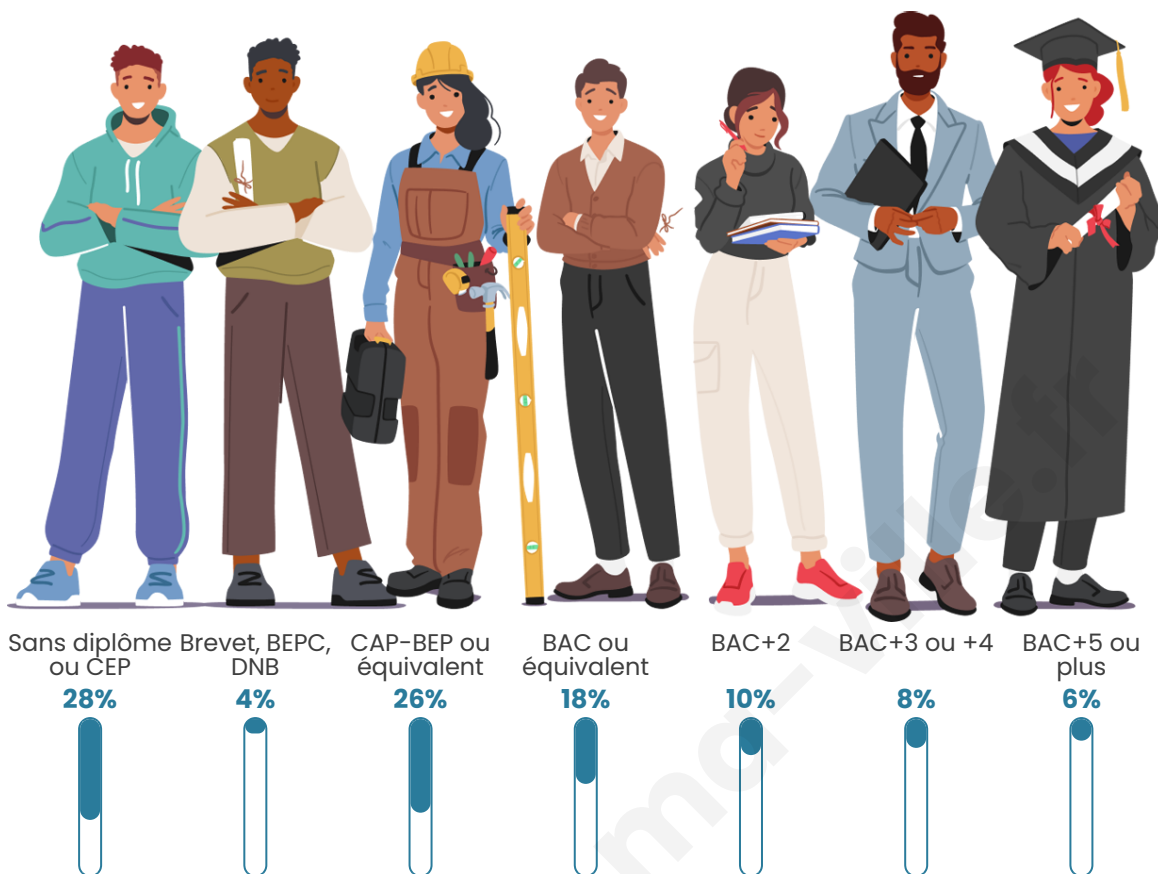

Nombre d'habitants

16 545

Age moyen

43 ans

Pop active

47.7%

Taux chômage

9.5%

Pop densité

473 h/km²

Revenu moyen

21 440 €/an

Evolution du nombre d'habitants

Sources : Institut national de la statistique et des études économiques (insee) selon Les dernières parutions officielles de 2024 portant sur les années 2020, 2021 et 2022.

Tranche d'âge

Activité professionnelle

Niveau de diplôme

Composition des ménages

Profils électoraux

Premier tour

	Marine LE PEN	33.60 %
	Emmanuel MACRON	21.21 %
	Jean-Luc MÉLENCHON	16.84 %
	Éric ZEMMOUR	10.67 %
	Valérie PÉCRESSÉ	5.37 %
	Yannick JADOT	3.04 %
	Jean LASSALLE	2.86 %
	Nicolas DUPONT-AIGNAN	2.54 %
	Fabien ROUSSEL	1.81 %
	Anne HIDALGO	1.07 %
	Philippe POUTOU	0.57 %
	Nathalie ARTHAUD	0.43 %