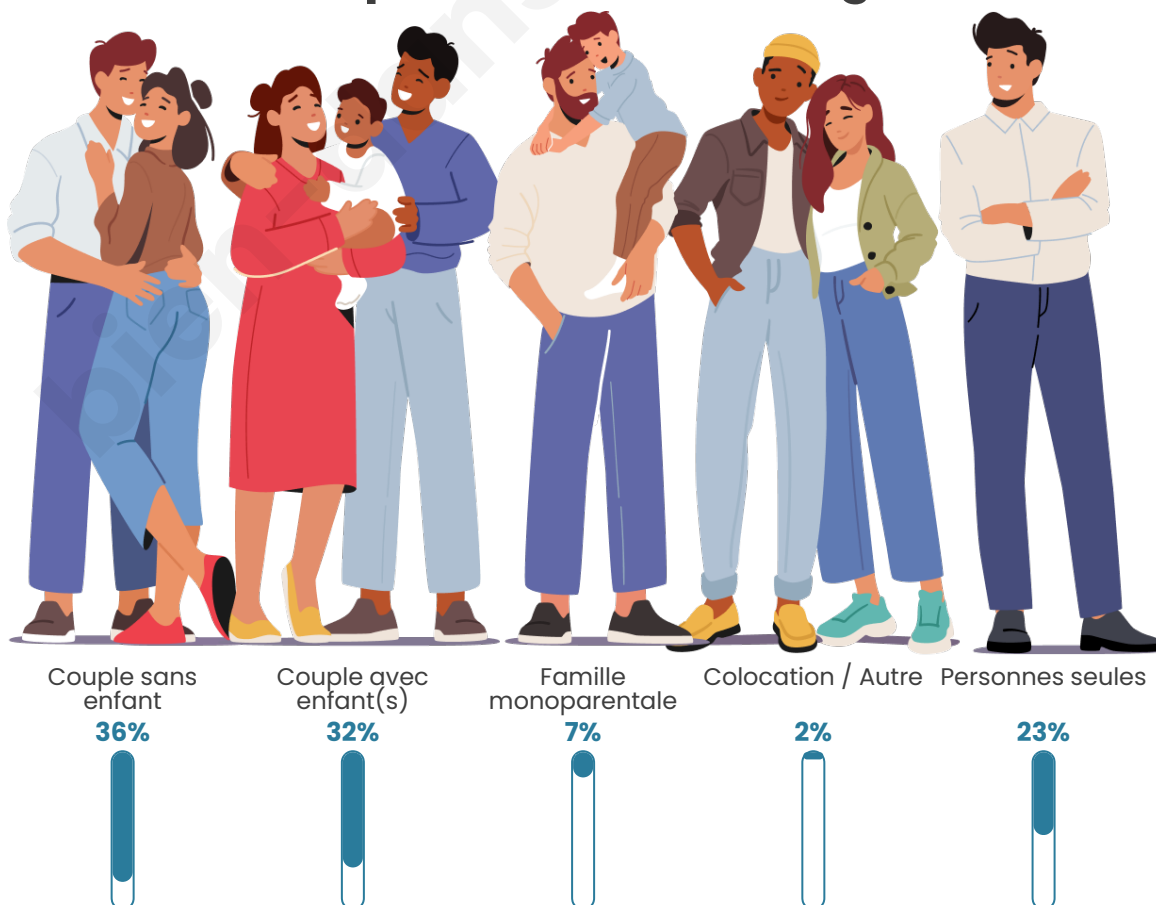

Tranche d'âge

Activité professionnelle

Niveau de diplôme

Composition des ménages

Profils électoraux

Premier tour

	Marine LE PEN	33.60 %
	Emmanuel MACRON	21.21 %
	Jean-Luc MÉLENCHON	16.84 %
	Éric ZEMMOUR	10.67 %
	Valérie PÉCRESSÉ	5.37 %
	Yannick JADOT	3.04 %
	Jean LASSALLE	2.86 %
	Nicolas DUPONT-AIGNAN	2.54 %
	Fabien ROUSSEL	1.81 %
	Anne HIDALGO	1.07 %
	Philippe POUTOU	0.57 %
	Nathalie ARTHAUD	0.43 %