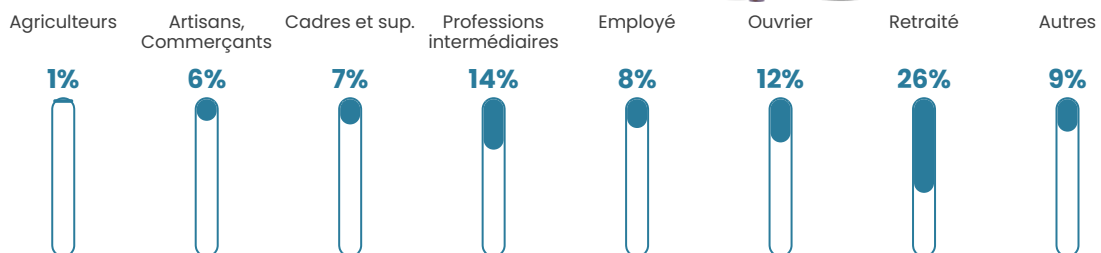

Pop densité

25 h/km²

Revenu moyen

23 770 €/an

Evolution du nombre d'habitants

Sources : Institut national de la statistique et des études économiques (insee) selon Les dernières parutions officielles de 2024 portant sur les années 2020, 2021 et 2022.

Tranche d'âge

Activité professionnelle

Niveau de diplôme

Composition des ménages

Profils électoraux

Premier tour

	Marine LE PEN	31.74 %
	Jean-Luc MÉLENCHON	23.03 %
	Emmanuel MACRON	17.42 %
	Éric ZEMMOUR	10.67 %
	Jean LASSALLE	3.37 %
	Fabien ROUSSEL	3.09 %
	Valérie PÉCRESSE	3.09 %
	Yannick JADOT	2.81 %
	Anne HIDALGO	1.97 %
	Philippe POUTOU	1.12 %
	Nicolas DUPONT-AIGNAN	1.12 %
	Nathalie ARTHAUD	0.56 %