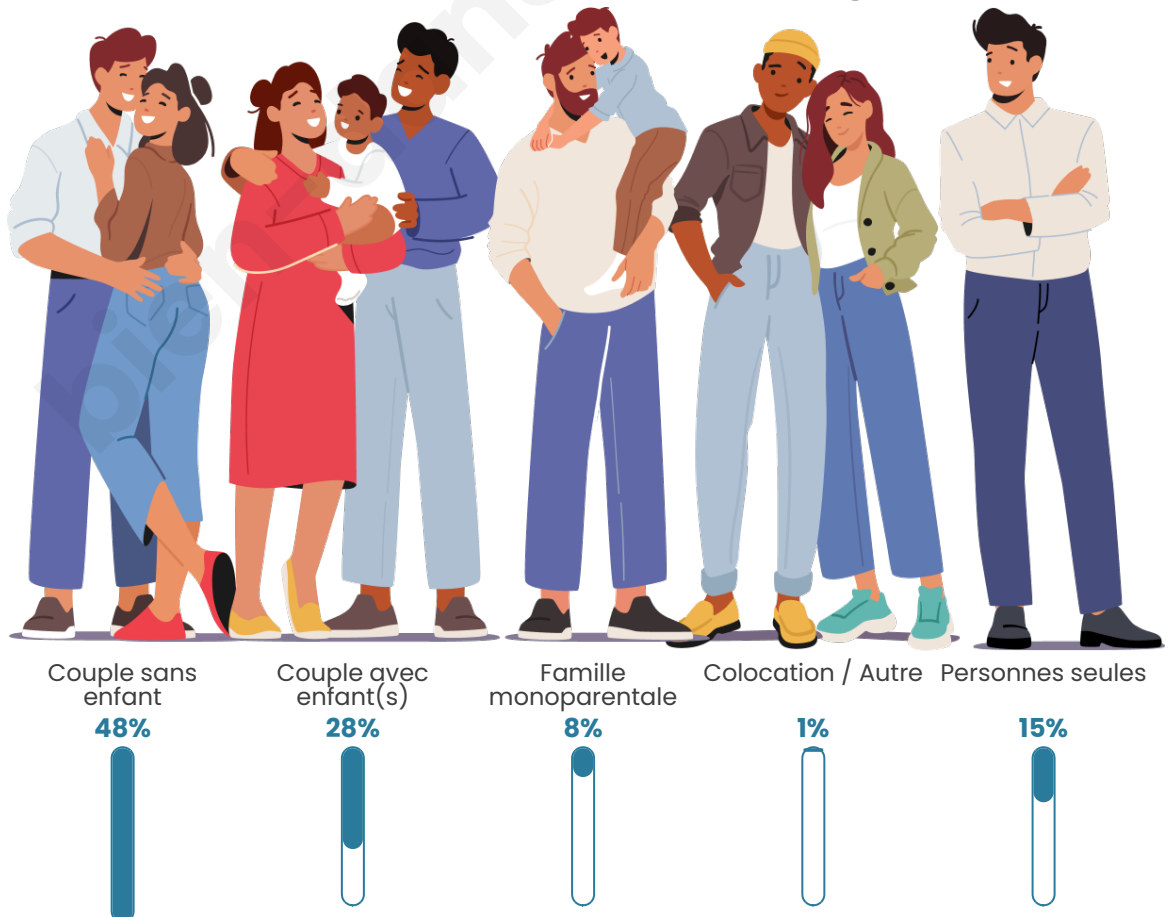

Nombre d'habitants

532

Age moyen

45 ans

Pop active

44%

Taux chômage

8.2%

Tranche d'âge

Activité professionnelle

Niveau de diplôme

Composition des ménages

Profils électoraux

Premier tour

	Marine LE PEN	31.74 %
	Jean-Luc MÉLENCHON	23.03 %
	Emmanuel MACRON	17.42 %
	Éric ZEMMOUR	10.67 %
	Jean LASSALLE	3.37 %
	Fabien ROUSSEL	3.09 %
	Valérie PÉCRESSE	3.09 %
	Yannick JADOT	2.81 %
	Anne HIDALGO	1.97 %
	Philippe POUTOU	1.12 %
	Nicolas DUPONT-AIGNAN	1.12 %
	Nathalie ARTHAUD	0.56 %