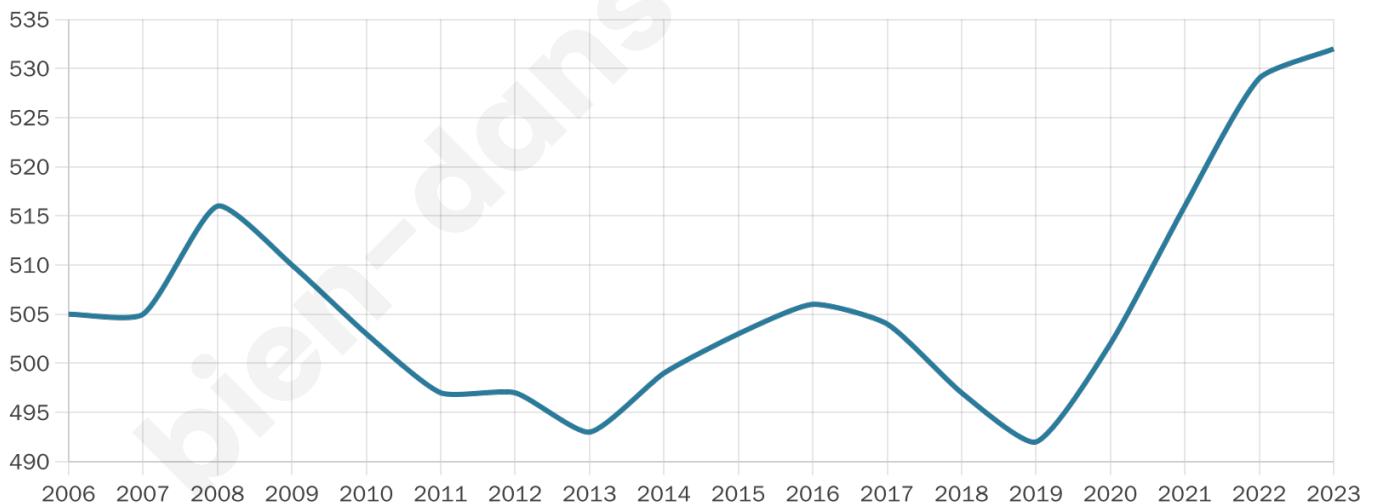

Nombre d'habitants

532

Age moyen

45 ans

Pop active

44%

Taux chômage

8.2%

Pop densité

25 h/km²

Revenu moyen

23 770 €/an

Evolution du nombre d'habitants

Sources : Institut national de la statistique et des études économiques (insee) selon Les dernières parutions officielles de 2024 portant sur les années 2020, 2021 et 2022.

Tranche d'âge

Activité professionnelle

Niveau de diplôme

Composition des ménages

Profils électoraux

Premier tour

	Marine LE PEN	31.74 %
	Jean-Luc MÉLENCHON	23.03 %
	Emmanuel MACRON	17.42 %
	Éric ZEMMOUR	10.67 %
	Jean LASSALLE	3.37 %
	Fabien ROUSSEL	3.09 %
	Valérie PÉCRESSE	3.09 %
	Yannick JADOT	2.81 %
	Anne HIDALGO	1.97 %
	Philippe POUTOU	1.12 %
	Nicolas DUPONT-AIGNAN	1.12 %
	Nathalie ARTHAUD	0.56 %