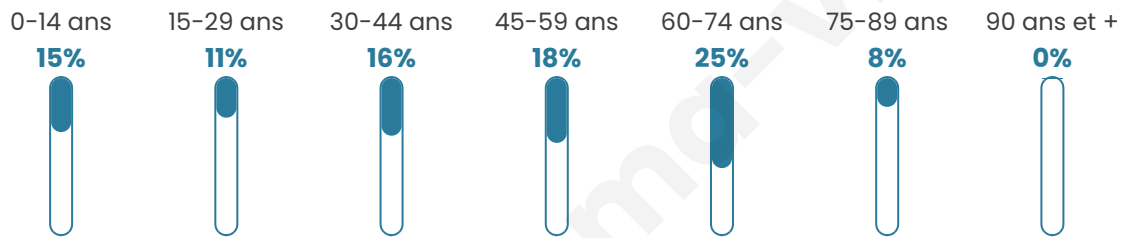

Nombre d'habitants

532

Age moyen

45 ans

Pop active

44%

Taux chômage

8.2%

Pop densité

25 h/km²

Revenu moyen

23 770 €/an

Evolution du nombre d'habitants

Sources : Institut national de la statistique et des études économiques (insee) selon Les dernières parutions officielles de 2024 portant sur les années 2020, 2021 et 2022.

Tranche d'âge

Activité professionnelle

Niveau de diplôme

Composition des ménages

Profils électoraux

Premier tour

	Marine LE PEN	31.74 %
	Jean-Luc MÉLENCHON	23.03 %
	Emmanuel MACRON	17.42 %
	Éric ZEMMOUR	10.67 %
	Jean LASSALLE	3.37 %
	Fabien ROUSSEL	3.09 %
	Valérie PÉCRESSE	3.09 %
	Yannick JADOT	2.81 %
	Anne HIDALGO	1.97 %
	Philippe POUTOU	1.12 %
	Nicolas DUPONT-AIGNAN	1.12 %
	Nathalie ARTHAUD	0.56 %

436 inscrits

Participation : 83.72%

Votes blancs : 1.10%

Votes nuls : 1.37%

Second tour

	Emmanuel MACRON	36,94 %
	Marine LE PEN	63,06 %

436 inscrits

Participation : 81.19%