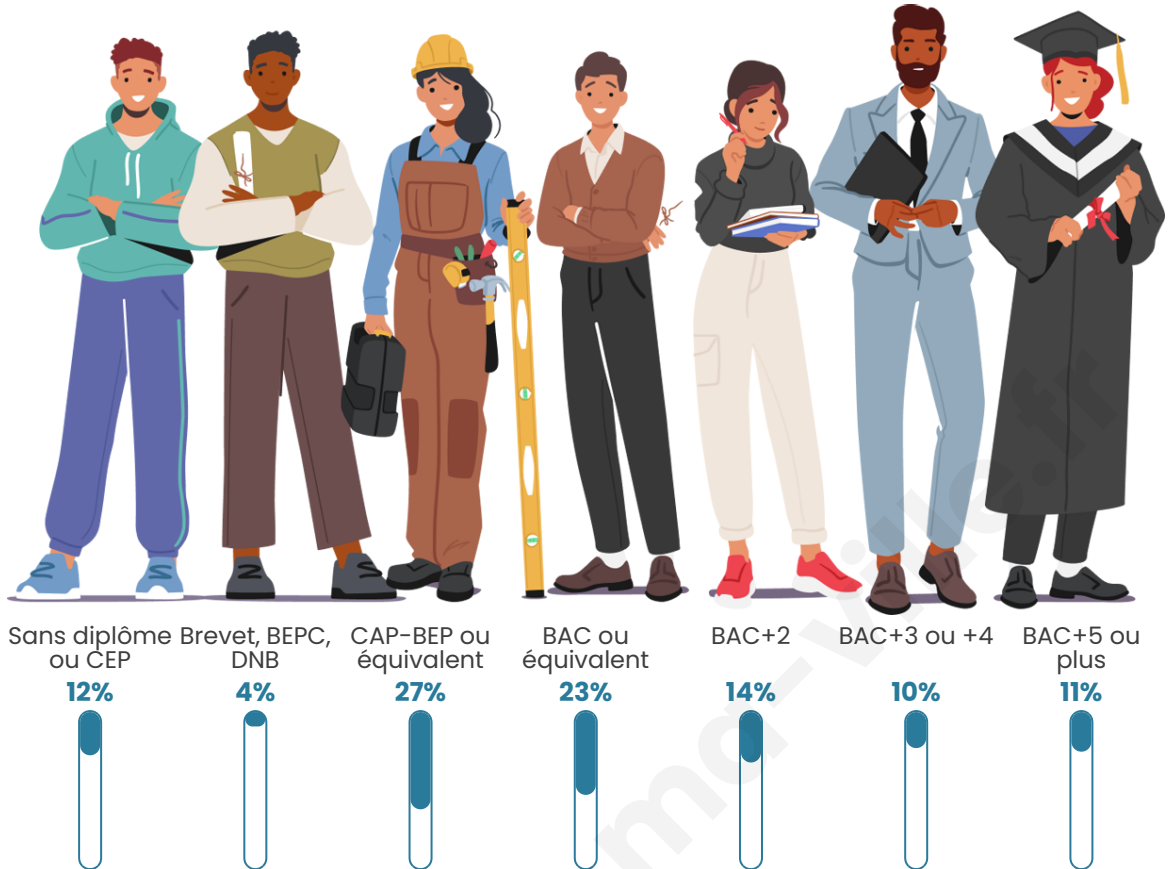

Nombre d'habitants

532

Age moyen

45 ans

Pop active

44%

Taux chômage

8.2%

Pop densité

25 h/km²

Revenu moyen

23 770 €/an

Evolution du nombre d'habitants

Sources : Institut national de la statistique et des études économiques (insee) selon Les dernières parutions officielles de 2024 portant sur les années 2020, 2021 et 2022.

Tranche d'âge

Activité professionnelle

Niveau de diplôme

Composition des ménages

Profils électoraux

Premier tour

	Marine LE PEN	31.74 %
	Jean-Luc MÉLENCHON	23.03 %
	Emmanuel MACRON	17.42 %
	Éric ZEMMOUR	10.67 %
	Jean LASSALLE	3.37 %
	Fabien ROUSSEL	3.09 %
	Valérie PÉCRESSE	3.09 %
	Yannick JADOT	2.81 %
	Anne HIDALGO	1.97 %
	Philippe POUTOU	1.12 %
	Nicolas DUPONT-AIGNAN	1.12 %
	Nathalie ARTHAUD	0.56 %