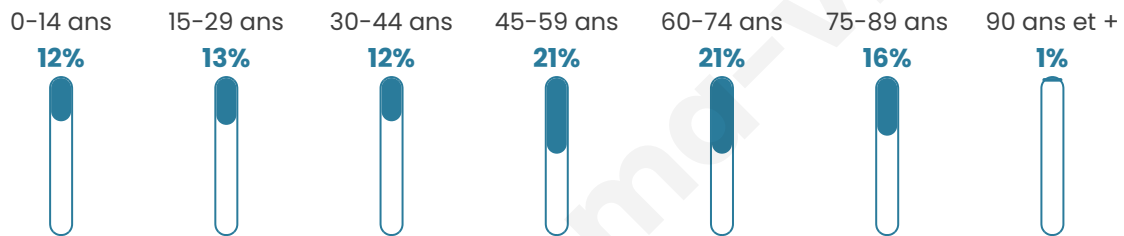

# Statistiques sur la population

Nombre d'habitants

**76**

Age moyen

**49 ans**

Pop active

**35.5%**

Taux chômage

**5.3%**

Pop densité

**4 h/km<sup>2</sup>**

Revenu moyen

**NC**

## Evolution du nombre d'habitants

Sources : Institut national de la statistique et des études économiques (insee) selon Les dernières parutions officielles de 2024 portant sur les années 2020, 2021 et 2022.

## Tranche d'âge