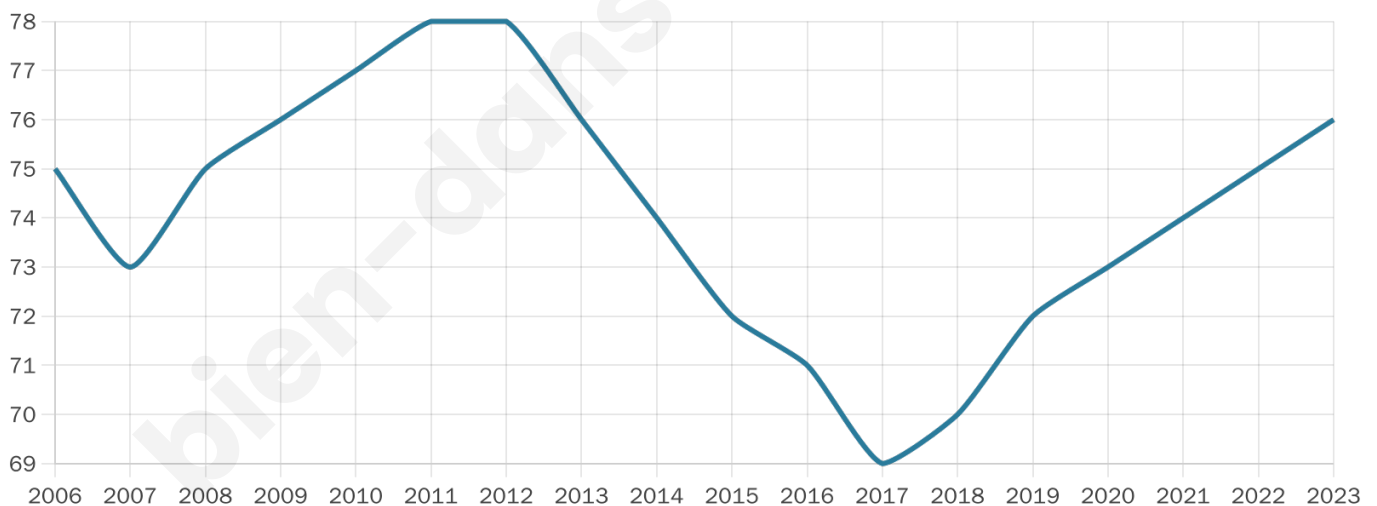

# Statistiques sur la population

Nombre d'habitants

**76**

Age moyen

**49 ans**

Pop active

**35.5%**

Taux chômage

**5.3%**

Pop densité

**4 h/km<sup>2</sup>**

Revenu moyen

**NC**

## Evolution du nombre d'habitants

Sources : Institut national de la statistique et des études économiques (insee) selon Les dernières parutions officielles de 2024 portant sur les années 2020, 2021 et 2022.

## Tranche d'âge