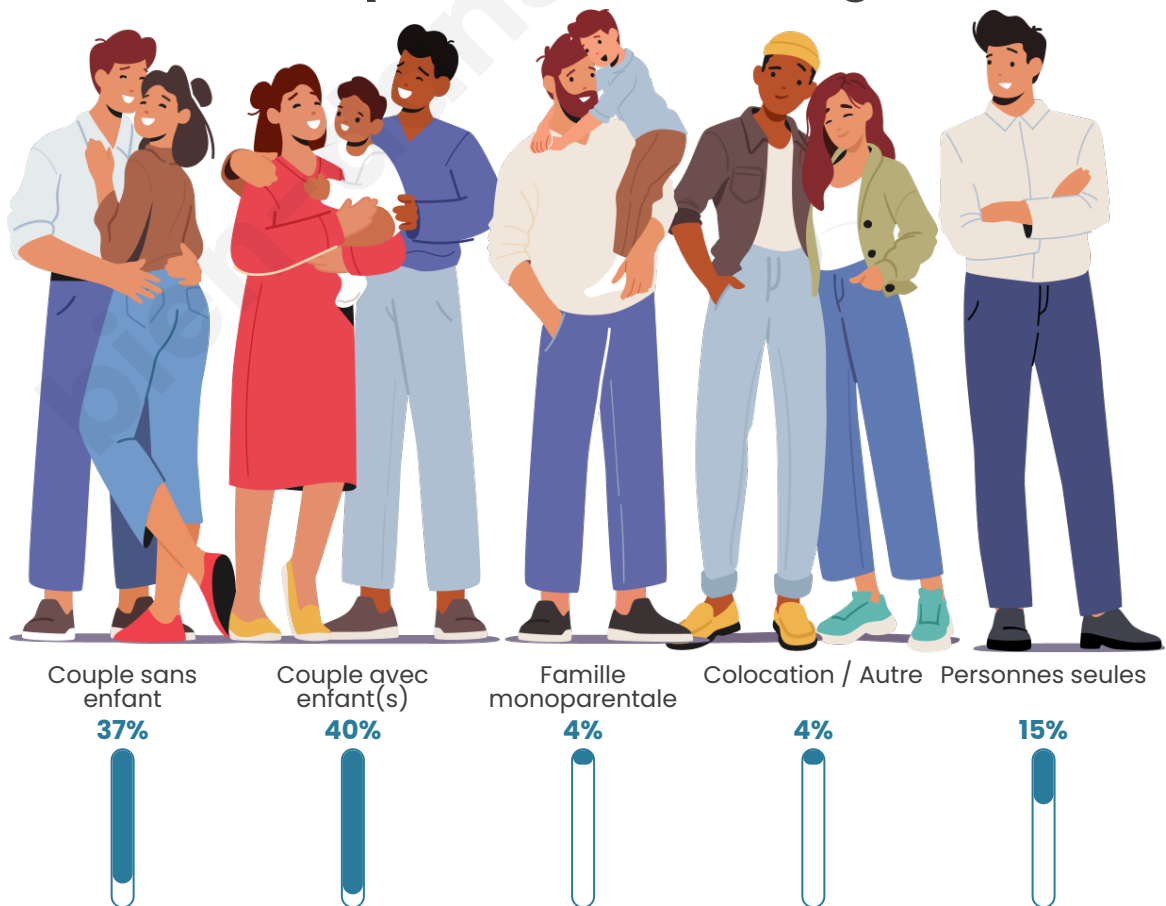

Tranche d'âge

Activité professionnelle

Niveau de diplôme

Composition des ménages

Profils électoraux

Premier tour

	Emmanuel MACRON	33.33 %
	Marine LE PEN	18.77 %
	Jean-Luc MÉLENCHON	14.22 %
	Éric ZEMMOUR	11.39 %
	Yannick JADOT	7.59 %
	Valérie PÉCRESE	5.52 %
	Jean LASSALLE	2.55 %
	Nicolas DUPONT-AIGNAN	2.55 %
	Anne HIDALGO	1.73 %
	Fabien ROUSSEL	1.66 %
	Philippe POUTOU	0.48 %
	Nathalie ARTHAUD	0.21 %