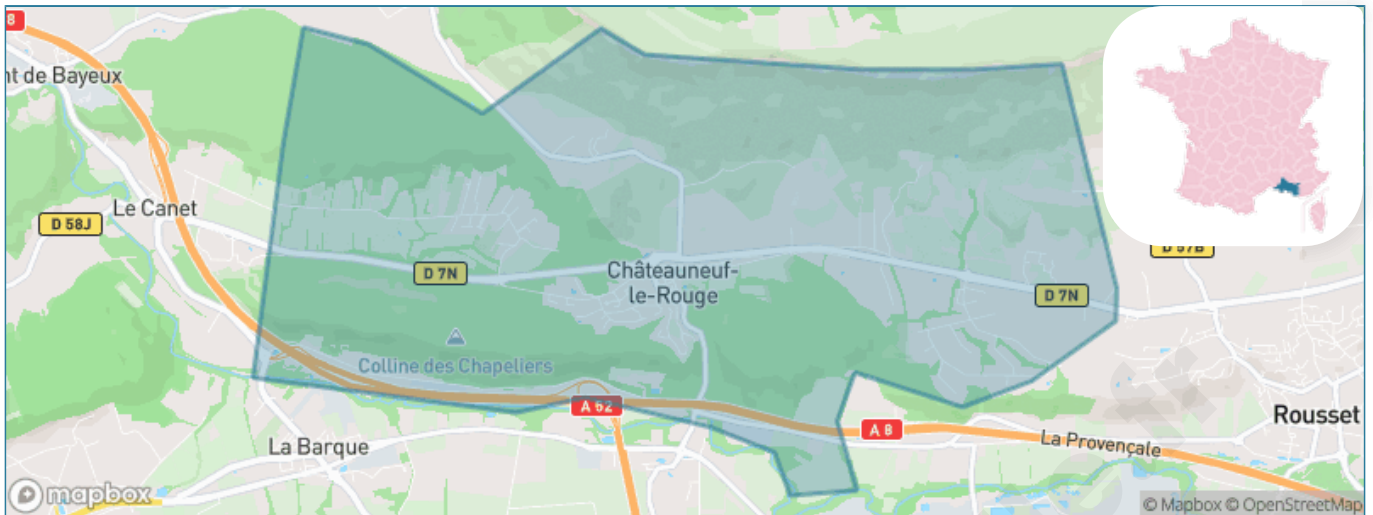

Version web

Ville de Châteauneuf-le-Rouge

Présenté par

BIEN dans ma **VILLE** 

Sommaire

Situation géographique	3
Statistiques sur la population	4
Evolution du nombre d'habitants	4
Tranche d'âge	5
0-14 ans	5
15-29 ans	5
30-44 ans	5
45-59 ans	5
60-74 ans	5
75-89 ans	5
90 ans et +	5
Activité professionnelle	5
Agriculteurs	5
Artisans, Commerçants	5
Cadres et sup.	5
Professions intermédiaires	5
Employé	5
Ouvrier	5
Retraité	5
Autres	5
Niveau de diplôme	6
Sans diplôme ou CEP	6
Brevet, BEPC, DNB	6
CAP-BEP ou équivalent	6
BAC ou équivalent	6
BAC+2	6
BAC+3 ou +4	6
BAC+5 ou plus	6
Composition des ménages	6
Couple sans enfant	6
Couple avec enfant(s)	6
Famille monoparentale	6
Colocation / Autre	6
Personnes seules	6
Profil électoraux	7
Premier tour	7
Sécurité	8
Evolution du nombre d'infractions	8
Pour comparer	9
Services à la population	10
Commerce	10
Éducation	10
Villes autour de Châteauneuf-le-Rouge	11
Avis sur la ville de Châteauneuf-le-Rouge	12
Moyenne par critère	12
Villes autour de Châteauneuf-le-Rouge	12
Répartition des avis par note	12
Répartition des avis par note	12

Situation géographique

i Informations clés

- **Région** : Provence-Alpes-Côte d'Azur
- **Département** : Bouches-du-Rhône
- **Métropole** : Métropole d'Aix-Marseille-Provence
- **Code postal** : 13790
- **Superficie** : 13 km²