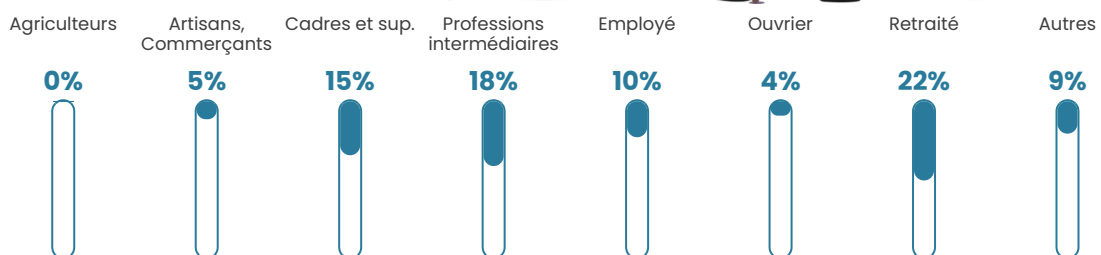

6.7%

Pop densité

183 h/km²

Revenu moyen

31 590 €/an

Evolution du nombre d'habitants

Sources : Institut national de la statistique et des études économiques (insee) selon Les dernières parutions officielles de 2024 portant sur les années 2020, 2021 et 2022.

Tranche d'âge

Activité professionnelle

Niveau de diplôme

Composition des ménages

Profils électoraux

Premier tour

	Emmanuel MACRON	33.33 %
	Marine LE PEN	18.77 %
	Jean-Luc MÉLENCHON	14.22 %
	Éric ZEMMOUR	11.39 %
	Yannick JADOT	7.59 %
	Valérie PÉCRESE	5.52 %
	Jean LASSALLE	2.55 %
	Nicolas DUPONT-AIGNAN	2.55 %
	Anne HIDALGO	1.73 %
	Fabien ROUSSEL	1.66 %
	Philippe POUTOU	0.48 %
	Nathalie ARTHAUD	0.21 %