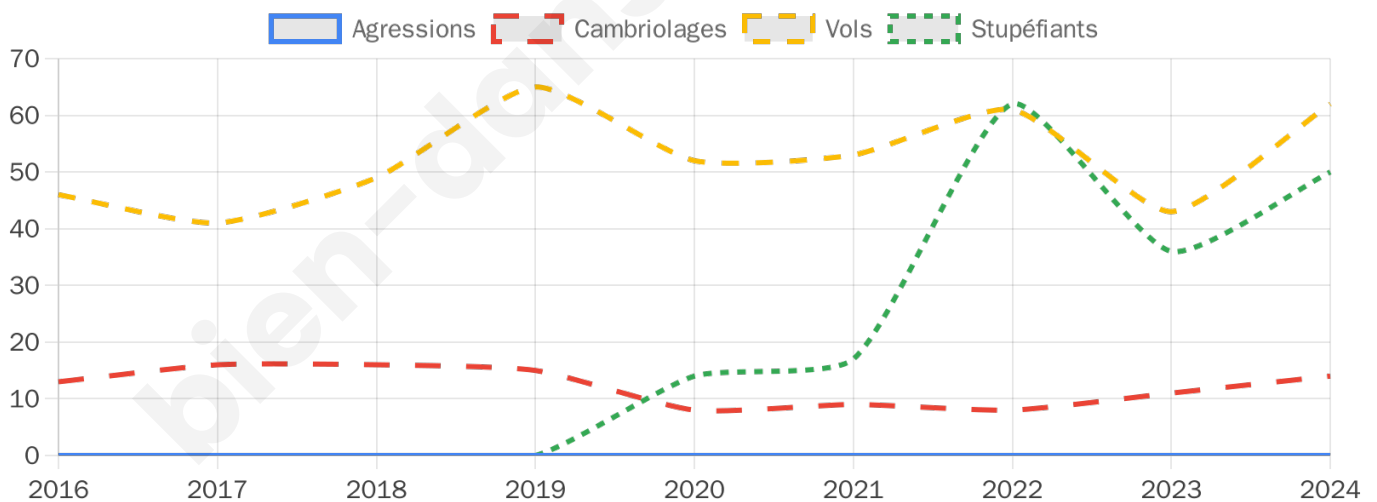

Second tour

	Emmanuel MACRON	60,69 %
	Marine LE PEN	39,31 %

1 756 inscrits

Participation : 83.54%

Votes blancs : 2.39%

Votes nuls : 5.18%

1 756 inscrits

Participation : 83.88%

Votes blancs : 0.34%

Votes nuls : 1.29%

Sécurité

Agressions physiques / sexuelles

0

Cambriolages

14

Vols / dégradations

62

Stupéfiants

50

Evolution du nombre d'infractions

Pour comparer

(en proportion du nombre d'habitants)

Sources : Bases statistiques communale, départementale et régionale de la délinquance enregistrée par la police et la gendarmerie nationales selon les dernières parutions officielles de 2025 portant sur l'année 2024 ([data.gouv](https://data.gouv.fr)).