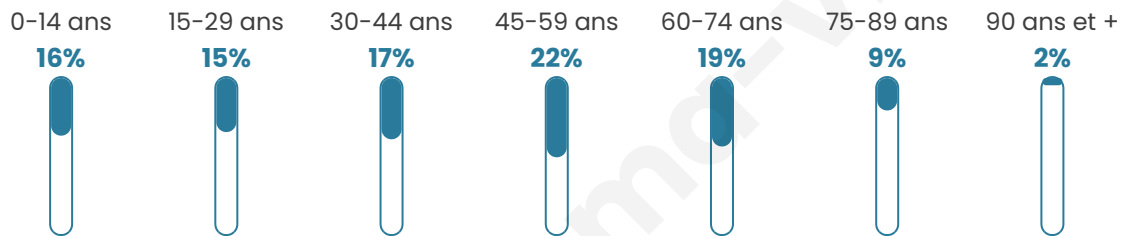

Statistiques sur la population

Nombre d'habitants

2 376

Age moyen

44 ans

Pop active

48.9%

Taux chômage

6.7%

Pop densité

183 h/km²

Revenu moyen

31 590 €/an

Evolution du nombre d'habitants

Sources : Institut national de la statistique et des études économiques (insee) selon Les dernières parutions officielles de 2024 portant sur les années 2020, 2021 et 2022.

Tranche d'âge

Activité professionnelle

Niveau de diplôme

Composition des ménages

Profils électoraux

Premier tour

	Emmanuel MACRON	33.33 %
	Marine LE PEN	18.77 %
	Jean-Luc MÉLENCHON	14.22 %
	Éric ZEMMOUR	11.39 %
	Yannick JADOT	7.59 %
	Valérie PÉCRESE	5.52 %
	Jean LASSALLE	2.55 %
	Nicolas DUPONT-AIGNAN	2.55 %
	Anne HIDALGO	1.73 %
	Fabien ROUSSEL	1.66 %
	Philippe POUTOU	0.48 %
	Nathalie ARTHAUD	0.21 %

Second tour

	Emmanuel MACRON	60,69 %
	Marine LE PEN	39,31 %

1 756 inscrits

Participation : 83.54%

Votes blancs : 2.39%

Votes nuls : 5.18%

1 756 inscrits

Participation : 83.88%