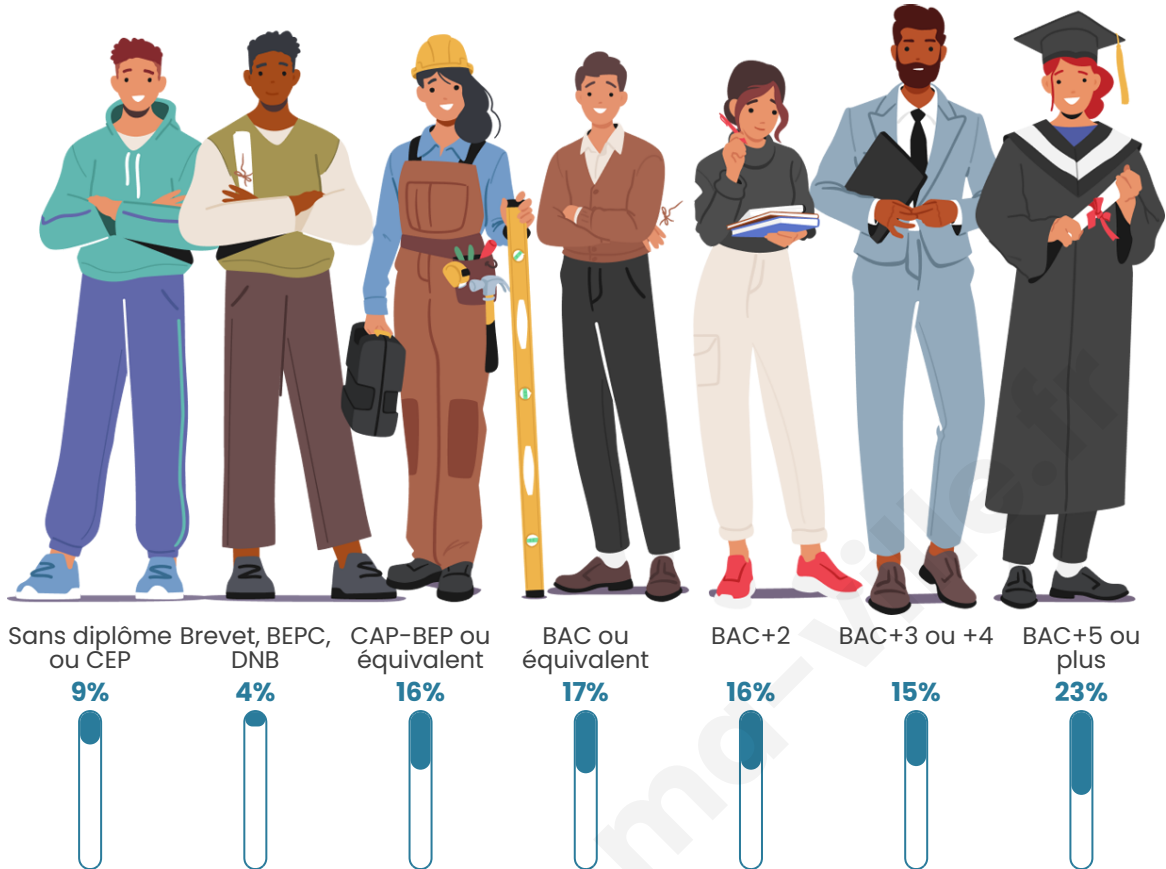

Statistiques sur la population

Nombre d'habitants

2 376

Age moyen

44 ans

Pop active

48.9%

Taux chômage

Tranche d'âge

Activité professionnelle

Niveau de diplôme

Composition des ménages

Profils électoraux

Premier tour

	Emmanuel MACRON	33.33 %
	Marine LE PEN	18.77 %
	Jean-Luc MÉLENCHON	14.22 %
	Éric ZEMMOUR	11.39 %
	Yannick JADOT	7.59 %
	Valérie PÉCRESE	5.52 %
	Jean LASSALLE	2.55 %
	Nicolas DUPONT-AIGNAN	2.55 %
	Anne HIDALGO	1.73 %
	Fabien ROUSSEL	1.66 %
	Philippe POUTOU	0.48 %
	Nathalie ARTHAUD	0.21 %