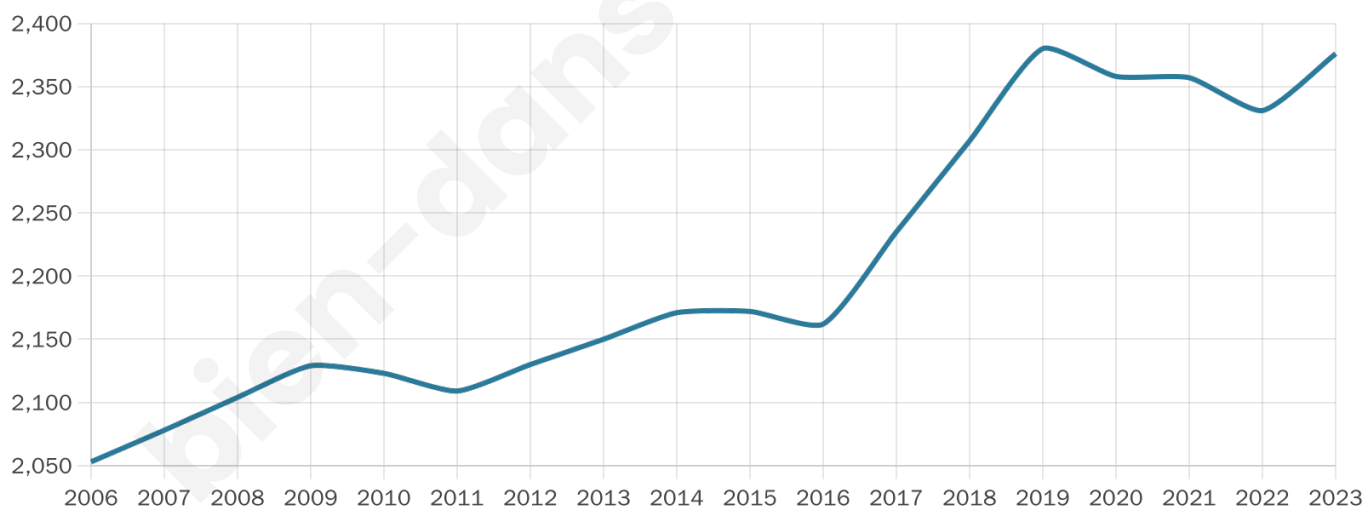

Statistiques sur la population

Nombre d'habitants

2 376

Age moyen

44 ans

Pop active

48.9%

Taux chômage

6.7%

Pop densité

183 h/km²

Revenu moyen

31 590 €/an

Evolution du nombre d'habitants

Sources : Institut national de la statistique et des études économiques (insee) selon Les dernières parutions officielles de 2024 portant sur les années 2020, 2021 et 2022.

Tranche d'âge

Activité professionnelle

Niveau de diplôme

Composition des ménages

Profils électoraux

Premier tour

	Emmanuel MACRON	33.33 %
	Marine LE PEN	18.77 %
	Jean-Luc MÉLENCHON	14.22 %
	Éric ZEMMOUR	11.39 %
	Yannick JADOT	7.59 %
	Valérie PÉCRESE	5.52 %
	Jean LASSALLE	2.55 %
	Nicolas DUPONT-AIGNAN	2.55 %
	Anne HIDALGO	1.73 %
	Fabien ROUSSEL	1.66 %
	Philippe POUTOU	0.48 %
	Nathalie ARTHAUD	0.21 %