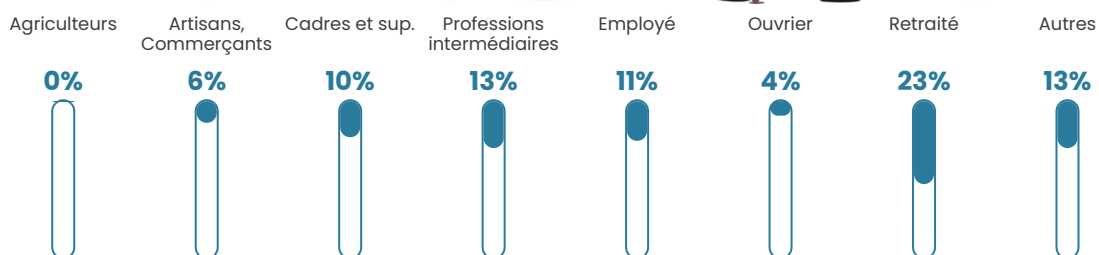

424 h/km²

Revenu moyen

29 230 €/an

Evolution du nombre d'habitants

Sources : Institut national de la statistique et des études économiques (insee) selon Les dernières parutions officielles de 2024 portant sur les années 2020, 2021 et 2022.

Tranche d'âge

Activité professionnelle

Niveau de diplôme

Composition des ménages

Profils électoraux

Premier tour

	Emmanuel MACRON	28.68 %
	Marine LE PEN	25.03 %
	Éric ZEMMOUR	11.94 %
	Jean-Luc MÉLENCHON	11.57 %
	Yannick JADOT	7.19 %
	Valérie PÉCRESE	6.83 %
	Nicolas DUPONT-AIGNAN	2.92 %
	Jean LASSALLE	2.87 %
	Anne HIDALGO	1.41 %
	Fabien ROUSSEL	1.15 %
	Philippe POUTOU	0.36 %
	Nathalie ARTHAUD	0.05 %