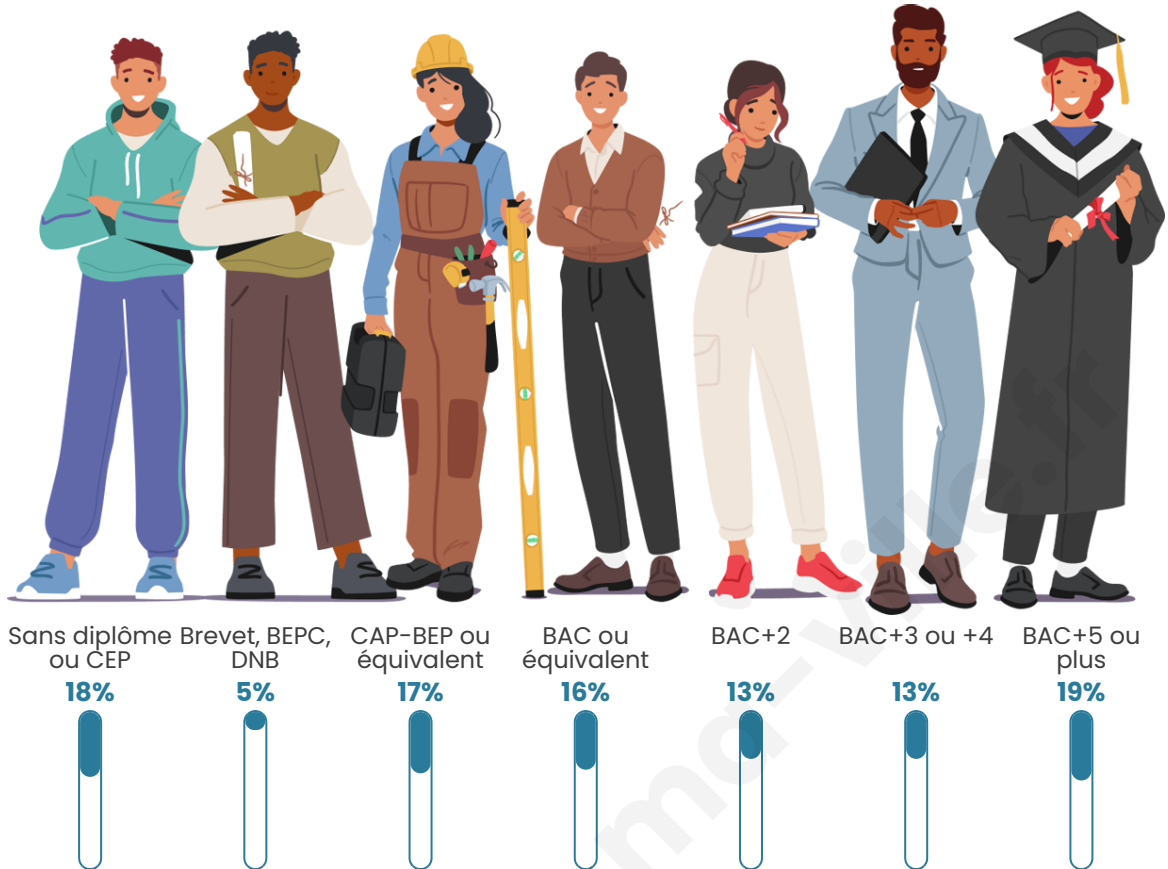

3 815

Age moyen

45 ans

Pop active

42.3%

Taux chômage

5.2%

Pop densité

Tranche d'âge

Activité professionnelle

Niveau de diplôme

Composition des ménages

Profils électoraux

Premier tour

	Emmanuel MACRON	28.68 %
	Marine LE PEN	25.03 %
	Éric ZEMMOUR	11.94 %
	Jean-Luc MÉLENCHON	11.57 %
	Yannick JADOT	7.19 %
	Valérie PÉCRESE	6.83 %
	Nicolas DUPONT-AIGNAN	2.92 %
	Jean LASSALLE	2.87 %
	Anne HIDALGO	1.41 %
	Fabien ROUSSEL	1.15 %
	Philippe POUTOU	0.36 %
	Nathalie ARTHAUD	0.05 %