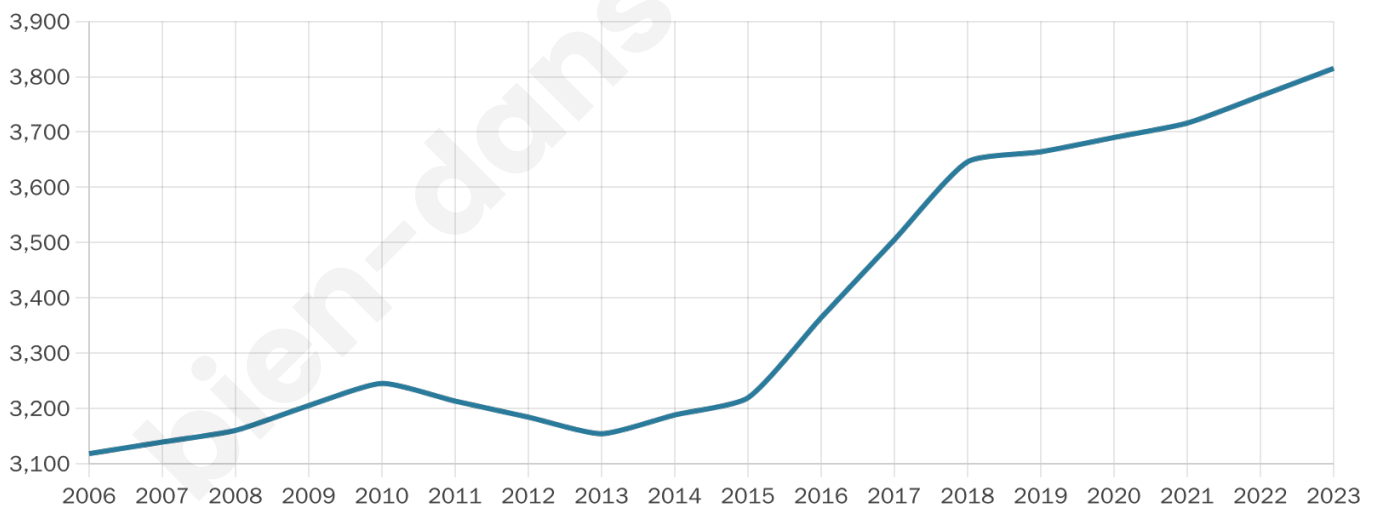

3 815

Age moyen

45 ans

Pop active

42.3%

Taux chômage

5.2%

Pop densité

424 h/km²

Revenu moyen

29 230 €/an

Evolution du nombre d'habitants

Sources : Institut national de la statistique et des études économiques (insee) selon Les dernières parutions officielles de 2024 portant sur les années 2020, 2021 et 2022.