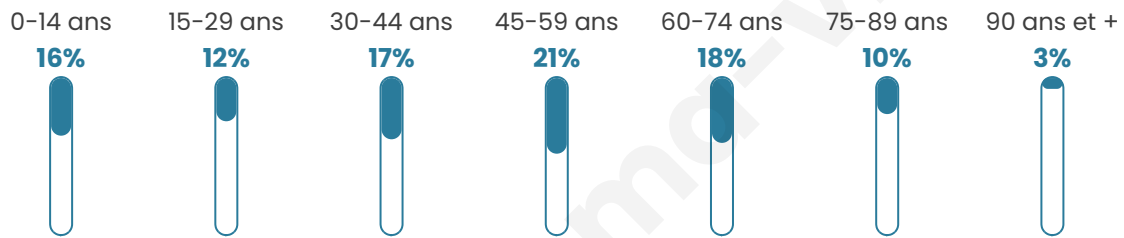

3 815

Age moyen

45 ans

Pop active

42.3%

Taux chômage

5.2%

Pop densité

424 h/km²

Revenu moyen

29 230 €/an

Evolution du nombre d'habitants

Sources : Institut national de la statistique et des études économiques (insee) selon Les dernières parutions officielles de 2024 portant sur les années 2020, 2021 et 2022.

Tranche d'âge

Activité professionnelle

Niveau de diplôme

Composition des ménages

Profils électoraux

Premier tour

	Emmanuel MACRON	28.68 %
	Marine LE PEN	25.03 %
	Éric ZEMMOUR	11.94 %
	Jean-Luc MÉLENCHON	11.57 %
	Yannick JADOT	7.19 %
	Valérie PÉCRESE	6.83 %
	Nicolas DUPONT-AIGNAN	2.92 %
	Jean LASSALLE	2.87 %
	Anne HIDALGO	1.41 %
	Fabien ROUSSEL	1.15 %
	Philippe POUTOU	0.36 %
	Nathalie ARTHAUD	0.05 %

2 498 inscrits

Participation : 77.9%

Votes blancs : 1.13%

Votes nuls : 0.31%

Second tour

	Emmanuel MACRON	54,61 %
	Marine LE PEN	45,39 %

2 499 inscrits

Participation : 77.99%