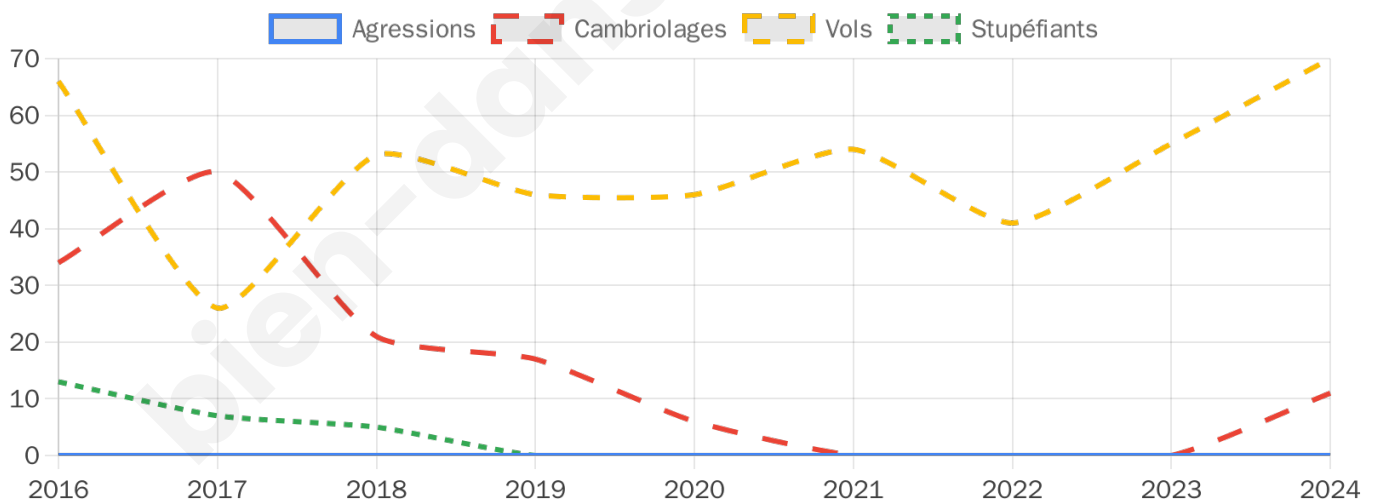

2 498 inscrits

Participation : 77.9%

Votes blancs : 1.13%

Votes nuls : 0.31%

Second tour

	Emmanuel MACRON	54,61 %
	Marine LE PEN	45,39 %

2 499 inscrits

Participation : 77.99%

Votes blancs : 5.54%

Votes nuls : 1.54%

Sécurité

Agressions physiques / sexuelles

0

Cambriolages

11

Vols / dégradations

70

Stupéfiants

0

Evolution du nombre d'infractions

Pour comparer

(en proportion du nombre d'habitants)

Sources : Bases statistiques communale, départementale et régionale de la délinquance enregistrée par la police et la gendarmerie nationales selon les dernières parutions officielles de 2025 portant sur l'année 2024 ([data.gouv](https://data.gouv.fr)).