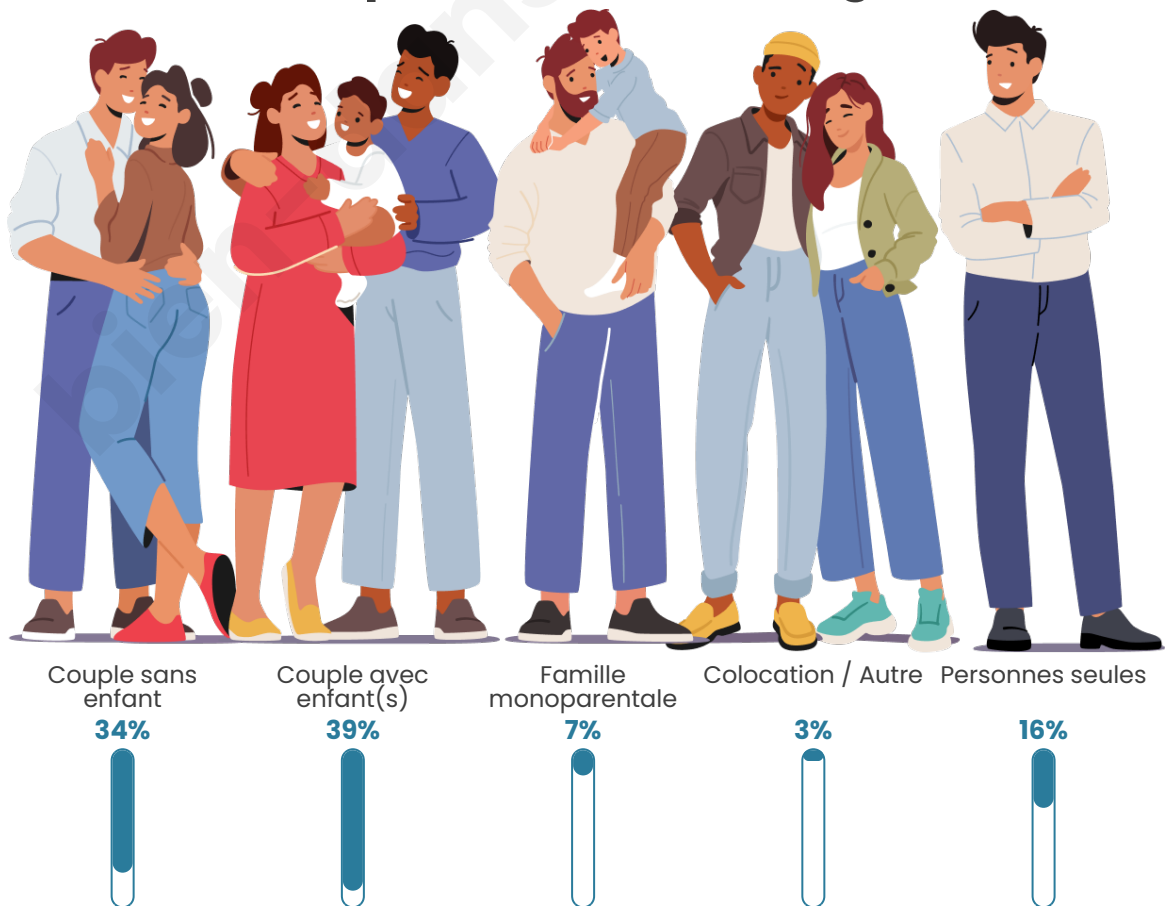

Tranche d'âge

Activité professionnelle

Niveau de diplôme

Composition des ménages

Profils électoraux

Premier tour

	Emmanuel MACRON	28.68 %
	Marine LE PEN	25.03 %
	Éric ZEMMOUR	11.94 %
	Jean-Luc MÉLENCHON	11.57 %
	Yannick JADOT	7.19 %
	Valérie PÉCRESE	6.83 %
	Nicolas DUPONT-AIGNAN	2.92 %
	Jean LASSALLE	2.87 %
	Anne HIDALGO	1.41 %
	Fabien ROUSSEL	1.15 %
	Philippe POUTOU	0.36 %
	Nathalie ARTHAUD	0.05 %