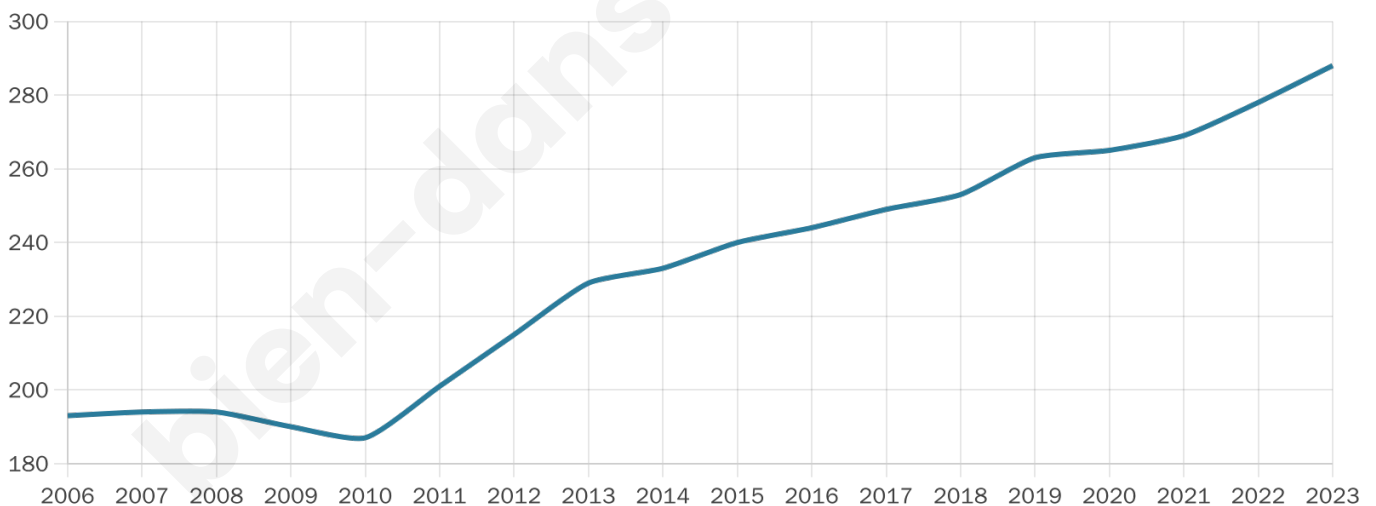

Version web

Ville de Châteauneuf-de-Vernoux

Présenté par

BIEN dans ma **VILLE** 

Sommaire

Situation géographique	3
Statistiques sur la population	4
Evolution du nombre d'habitants	4
Tranche d'âge	5
0-14 ans	5
15-29 ans	5
30-44 ans	5
45-59 ans	5
60-74 ans	5
75-89 ans	5
90 ans et +	5
Activité professionnelle	5
Agriculteurs	5
Artisans, Commerçants	5
Cadres et sup.	5
Professions intermédiaires	5
Employé	5
Ouvrier	5
Retraité	5
Autres	5
Niveau de diplôme	6
Sans diplôme ou CEP	6
Brevet, BEPC, DNB	6
CAP-BEP ou équivalent	6
BAC ou équivalent	6
BAC+2	6
BAC+3 ou +4	6
BAC+5 ou plus	6
Composition des ménages	6
Couple sans enfant	6
Couple avec enfant(s)	6
Famille monoparentale	6
Colocation / Autre	6
Personnes seules	6
Profil électoraux	7
Premier tour	7
Sécurité	8
Evolution du nombre d'infractions	8
Pour comparer	9
Services à la population	10
Commerce	10
Éducation	10
Villes autour de Châteauneuf-de-Vernoux	12

288

Age moyen

41 ans

Pop active

38.9%

Taux chômage

6.1%

Pop densité

48 h/km²

Revenu moyen

21 250 €/an

Evolution du nombre d'habitants

Sources : Institut national de la statistique et des études économiques (insee) selon Les dernières parutions officielles de 2024 portant sur les années 2020, 2021 et 2022.