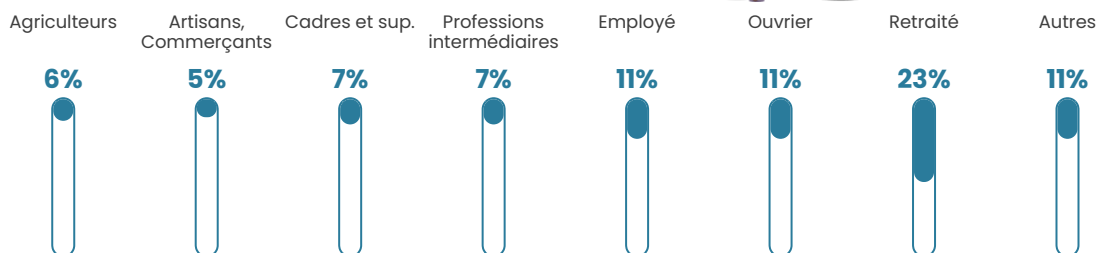

48 h/km²

Revenu moyen

21 250 €/an

Evolution du nombre d'habitants

Sources : Institut national de la statistique et des études économiques (insee) selon Les dernières parutions officielles de 2024 portant sur les années 2020, 2021 et 2022.

Tranche d'âge

Activité professionnelle

Niveau de diplôme

Composition des ménages

Profils électoraux

Premier tour

	Jean-Luc MÉLENCHON	24.12 %
	Emmanuel MACRON	20.10 %
	Marine LE PEN	18.09 %
	Yannick JADOT	8.04 %
	Éric ZEMMOUR	7.54 %
	Jean LASSALLE	6.53 %
	Valérie PÉCRESSE	6.53 %
	Nicolas DUPONT-AIGNAN	5.53 %
	Anne HIDALGO	2.01 %
	Fabien ROUSSEL	1.01 %
	Nathalie ARTHAUD	0.50 %
	Philippe POUTOU	0.00 %