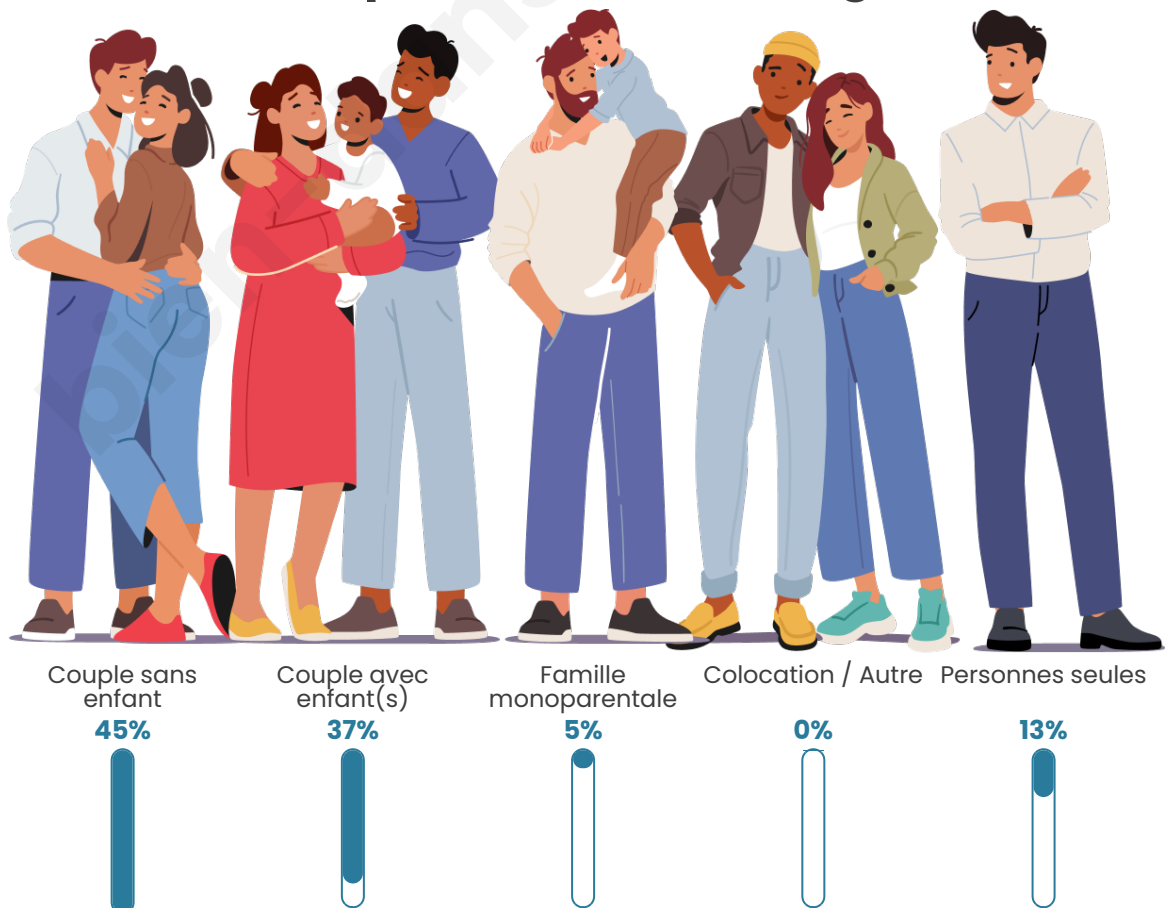

Tranche d'âge

Activité professionnelle

Niveau de diplôme

Composition des ménages

Profils électoraux

Premier tour

	Jean-Luc MÉLENCHON	24.12 %
	Emmanuel MACRON	20.10 %
	Marine LE PEN	18.09 %
	Yannick JADOT	8.04 %
	Éric ZEMMOUR	7.54 %
	Jean LASSALLE	6.53 %
	Valérie PÉCRESSE	6.53 %
	Nicolas DUPONT-AIGNAN	5.53 %
	Anne HIDALGO	2.01 %
	Fabien ROUSSEL	1.01 %
	Nathalie ARTHAUD	0.50 %
	Philippe POUTOU	0.00 %