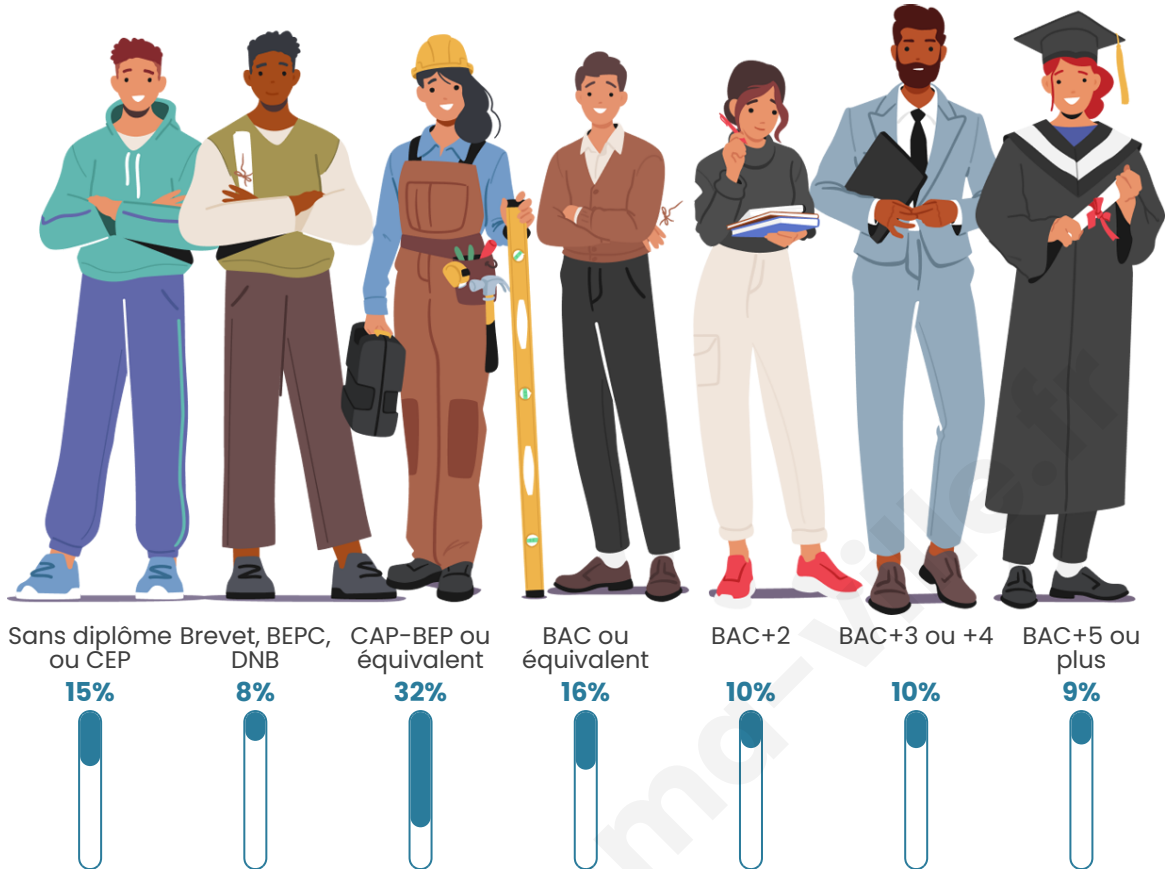

288

Age moyen

41 ans

Pop active

38.9%

Taux chômage

6.1%

Pop densité

Tranche d'âge

Activité professionnelle

Niveau de diplôme

Composition des ménages

Profils électoraux

Premier tour

	Jean-Luc MÉLENCHON	24.12 %
	Emmanuel MACRON	20.10 %
	Marine LE PEN	18.09 %
	Yannick JADOT	8.04 %
	Éric ZEMMOUR	7.54 %
	Jean LASSALLE	6.53 %
	Valérie PÉCRESSE	6.53 %
	Nicolas DUPONT-AIGNAN	5.53 %
	Anne HIDALGO	2.01 %
	Fabien ROUSSEL	1.01 %
	Nathalie ARTHAUD	0.50 %
	Philippe POUTOU	0.00 %