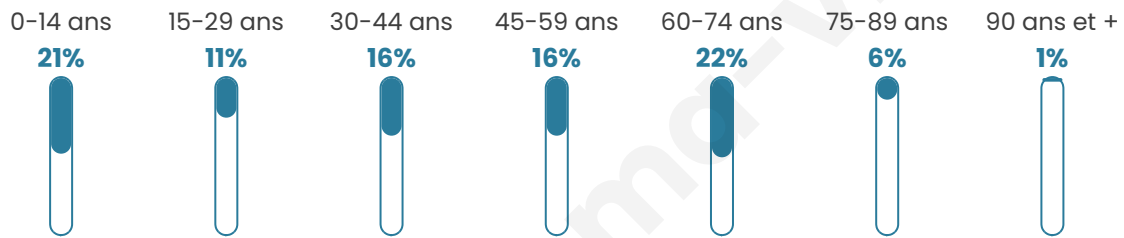

288

Age moyen

41 ans

Pop active

38.9%

Taux chômage

6.1%

Pop densité

48 h/km²

Revenu moyen

21 250 €/an

Evolution du nombre d'habitants

Sources : Institut national de la statistique et des études économiques (insee) selon Les dernières parutions officielles de 2024 portant sur les années 2020, 2021 et 2022.

Tranche d'âge

Activité professionnelle

Niveau de diplôme

Composition des ménages

Profils électoraux

Premier tour

	Jean-Luc MÉLENCHON	24.12 %
	Emmanuel MACRON	20.10 %
	Marine LE PEN	18.09 %
	Yannick JADOT	8.04 %
	Éric ZEMMOUR	7.54 %
	Jean LASSALLE	6.53 %
	Valérie PÉCRESSE	6.53 %
	Nicolas DUPONT-AIGNAN	5.53 %
	Anne HIDALGO	2.01 %
	Fabien ROUSSEL	1.01 %
	Nathalie ARTHAUD	0.50 %
	Philippe POUTOU	0.00 %

232 inscrits

Participation : 87.93%

Votes blancs : 2.45%

Votes nuls : 0.00%

Second tour

	Emmanuel MACRON	60,59 %
	Marine LE PEN	39,41 %

232 inscrits

Participation : 85.34%