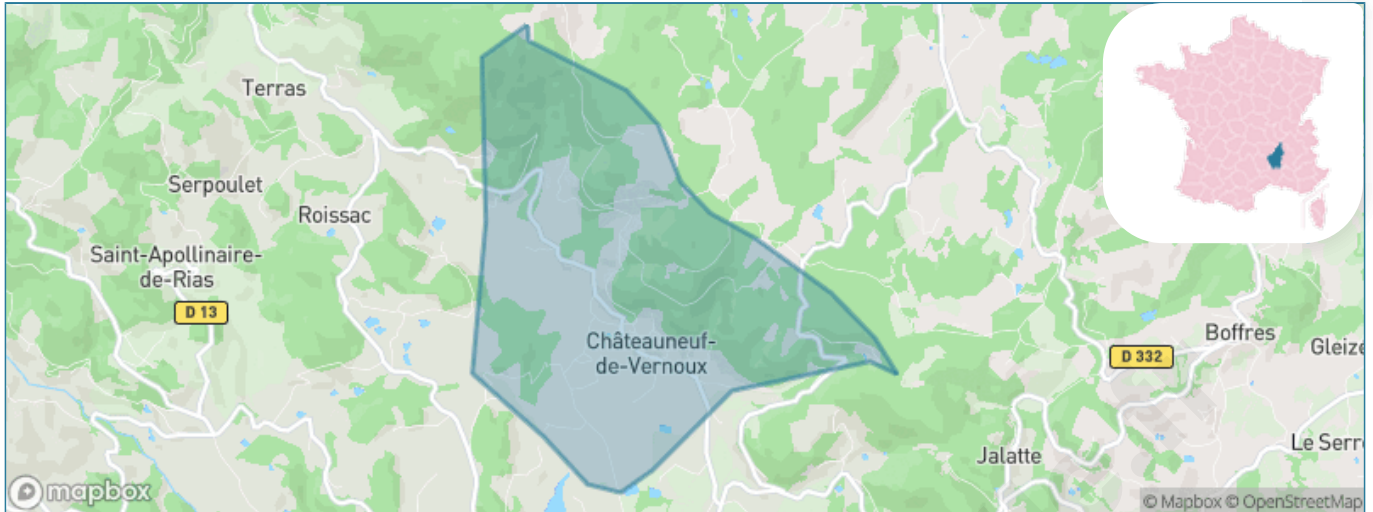

Version web

Ville de Châteauneuf-de-Vernoux

Présenté par

BIEN dans ma **VILLE** 

Sommaire

Situation géographique	3
Statistiques sur la population	4
Evolution du nombre d'habitants	4
Tranche d'âge	5
0-14 ans	5
15-29 ans	5
30-44 ans	5
45-59 ans	5
60-74 ans	5
75-89 ans	5
90 ans et +	5
Activité professionnelle	5
Agriculteurs	5
Artisans, Commerçants	5
Cadres et sup.	5
Professions intermédiaires	5
Employé	5
Ouvrier	5
Retraité	5
Autres	5
Niveau de diplôme	6
Sans diplôme ou CEP	6
Brevet, BEPC, DNB	6
CAP-BEP ou équivalent	6
BAC ou équivalent	6
BAC+2	6
BAC+3 ou +4	6
BAC+5 ou plus	6
Composition des ménages	6
Couple sans enfant	6
Couple avec enfant(s)	6
Famille monoparentale	6
Colocation / Autre	6
Personnes seules	6
Profil électoraux	7
Premier tour	7
Sécurité	8
Evolution du nombre d'infractions	8
Pour comparer	9
Services à la population	10
Commerce	10
Éducation	10
Villes autour de Châteauneuf-de-Vernoux	12

Situation géographique

i Informations clés

- **Région** : Auvergne-Rhône-Alpes
- **Département** : Ardèche
- **Code postal** : 07240
- **Superficie** : 6 km²

Statistiques sur la population

Nombre d'habitants