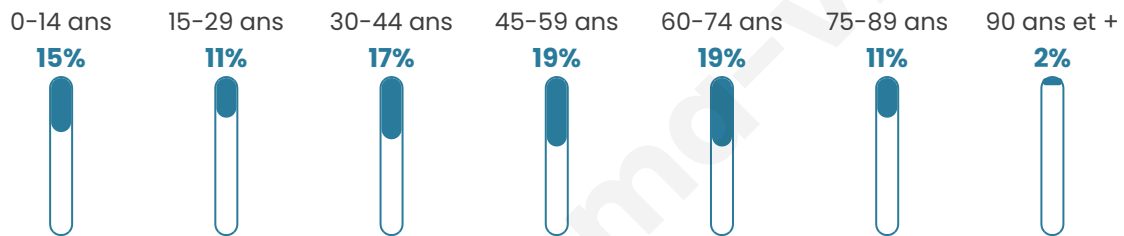

# Statistiques sur la population

Nombre d'habitants

**3 565**

Age moyen

**46 ans**

Pop active

**44.4%**

Taux chômage

**5.5%**

Pop densité

**274 h/km<sup>2</sup>**

Revenu moyen

**26 620 €/an**

## Evolution du nombre d'habitants

Sources : Institut national de la statistique et des études économiques (insee) selon Les dernières parutions officielles de 2024 portant sur les années 2020, 2021 et 2022.

## Tranche d'âge