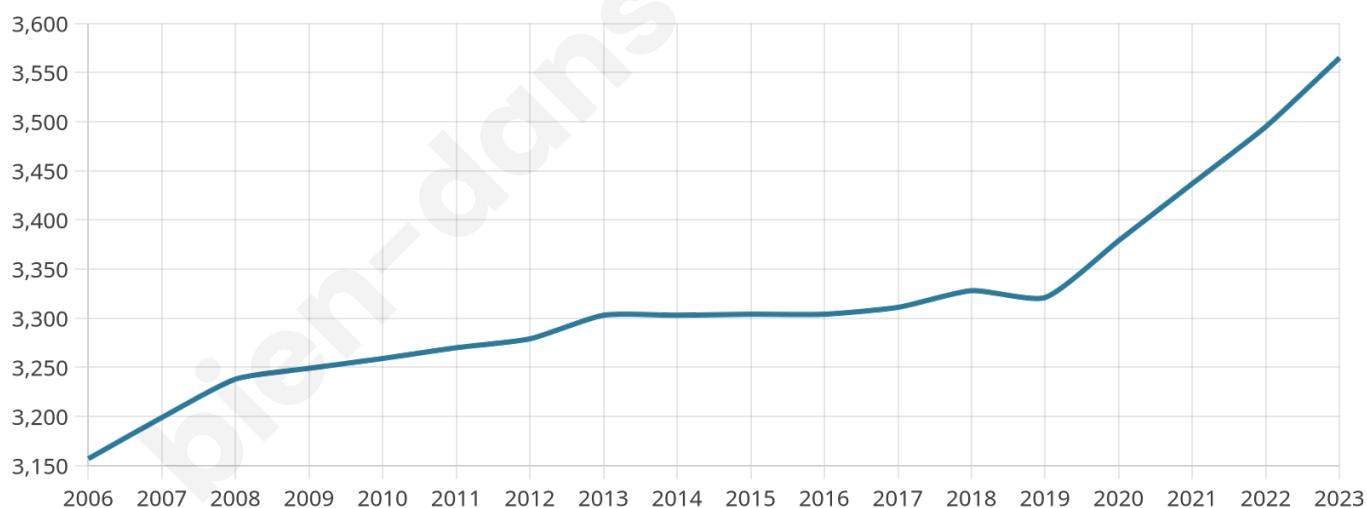

# Statistiques sur la population

Nombre d'habitants

**3 565**

Age moyen

**46 ans**

Pop active

**44.4%**

Taux chômage

**5.5%**

Pop densité

**274 h/km<sup>2</sup>**

Revenu moyen

**26 620 €/an**

## Evolution du nombre d'habitants

Sources : Institut national de la statistique et des études économiques (insee) selon Les dernières parutions officielles de 2024 portant sur les années 2020, 2021 et 2022.