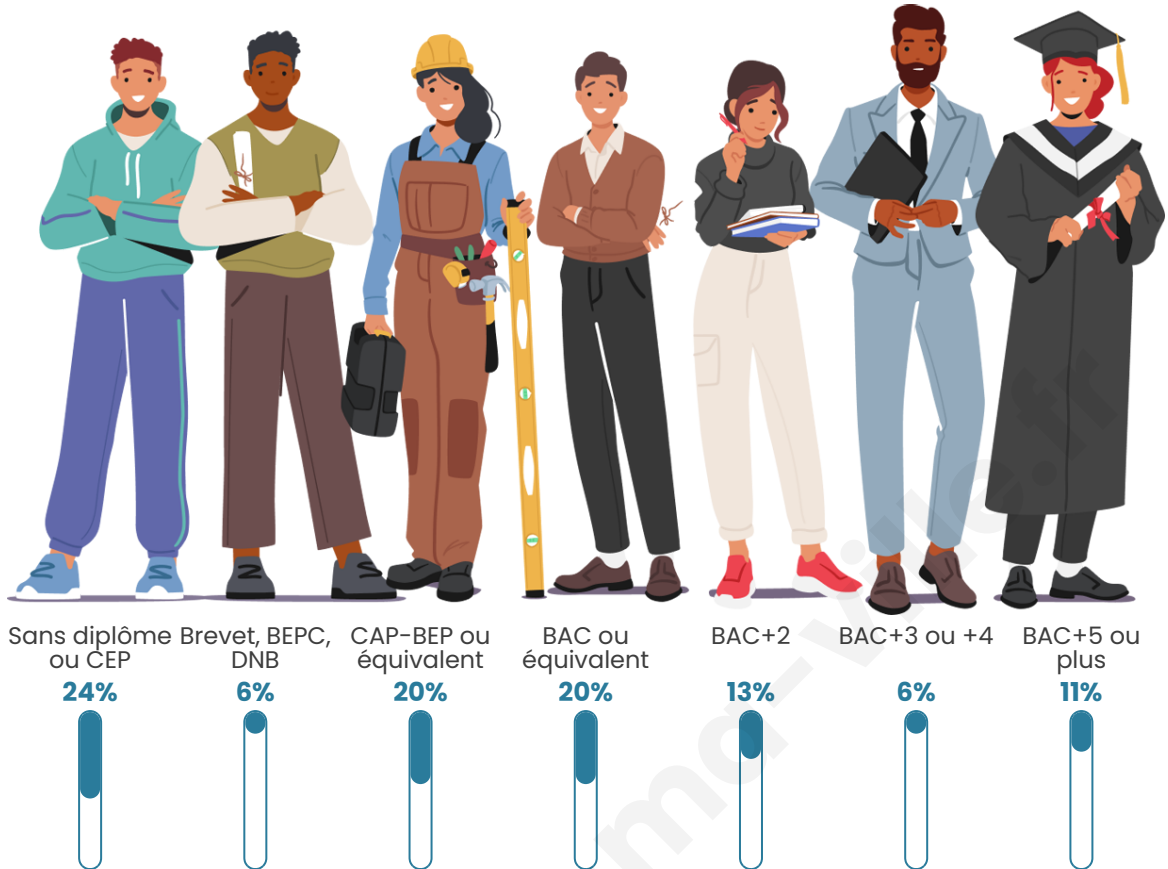

Nombre d'habitants

62

Age moyen

55 ans

Pop active

41.9%

Taux chômage

6.1%

Tranche d'âge

Activité professionnelle

Niveau de diplôme

Composition des ménages

Profils électoraux

Premier tour

	Emmanuel MACRON	29.31 %
	Éric ZEMMOUR	27.59 %
	Marine LE PEN	10.34 %
	Jean-Luc MÉLENCHON	8.62 %
	Valérie PÉCRESSÉ	8.62 %
	Anne HIDALGO	5.17 %
	Fabien ROUSSEL	3.45 %
	Jean LASSALLE	3.45 %
	Yannick JADOT	3.45 %
	Nathalie ARTHAUD	0.00 %
	Philippe POUTOU	0.00 %
	Nicolas DUPONT- AIGNAN	0.00 %