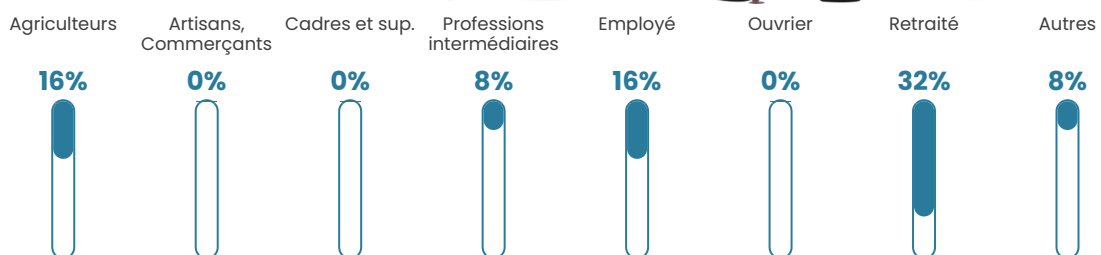

Pop densité

2 h/km²

Revenu moyen

NC

Evolution du nombre d'habitants

Sources : Institut national de la statistique et des études économiques (insee) selon Les dernières parutions officielles de 2024 portant sur les années 2020, 2021 et 2022.

Tranche d'âge

Activité professionnelle

Niveau de diplôme

Composition des ménages

Profils électoraux

Premier tour

	Emmanuel MACRON	29.31 %
	Éric ZEMMOUR	27.59 %
	Marine LE PEN	10.34 %
	Jean-Luc MÉLENCHON	8.62 %
	Valérie PÉCRESSÉ	8.62 %
	Anne HIDALGO	5.17 %
	Fabien ROUSSEL	3.45 %
	Jean LASSALLE	3.45 %
	Yannick JADOT	3.45 %
	Nathalie ARTHAUD	0.00 %
	Philippe POUTOU	0.00 %
	Nicolas DUPONT- AIGNAN	0.00 %