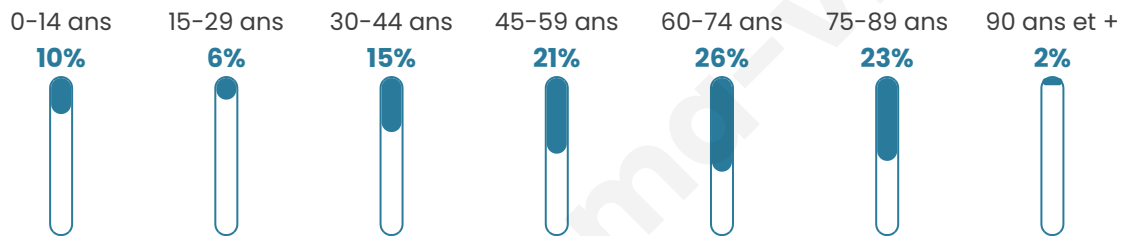

Nombre d'habitants

62

Age moyen

55 ans

Pop active

41.9%

Taux chômage

6.1%

Pop densité

2 h/km²

Revenu moyen

NC

Evolution du nombre d'habitants

Sources : Institut national de la statistique et des études économiques (insee) selon Les dernières parutions officielles de 2024 portant sur les années 2020, 2021 et 2022.

Tranche d'âge

Activité professionnelle

Niveau de diplôme

Composition des ménages

Profils électoraux

Premier tour

	Emmanuel MACRON	29.31 %
	Éric ZEMMOUR	27.59 %
	Marine LE PEN	10.34 %
	Jean-Luc MÉLENCHON	8.62 %
	Valérie PÉCRESSÉ	8.62 %
	Anne HIDALGO	5.17 %
	Fabien ROUSSEL	3.45 %
	Jean LASSALLE	3.45 %
	Yannick JADOT	3.45 %
	Nathalie ARTHAUD	0.00 %
	Philippe POUTOU	0.00 %
	Nicolas DUPONT- AIGNAN	0.00 %