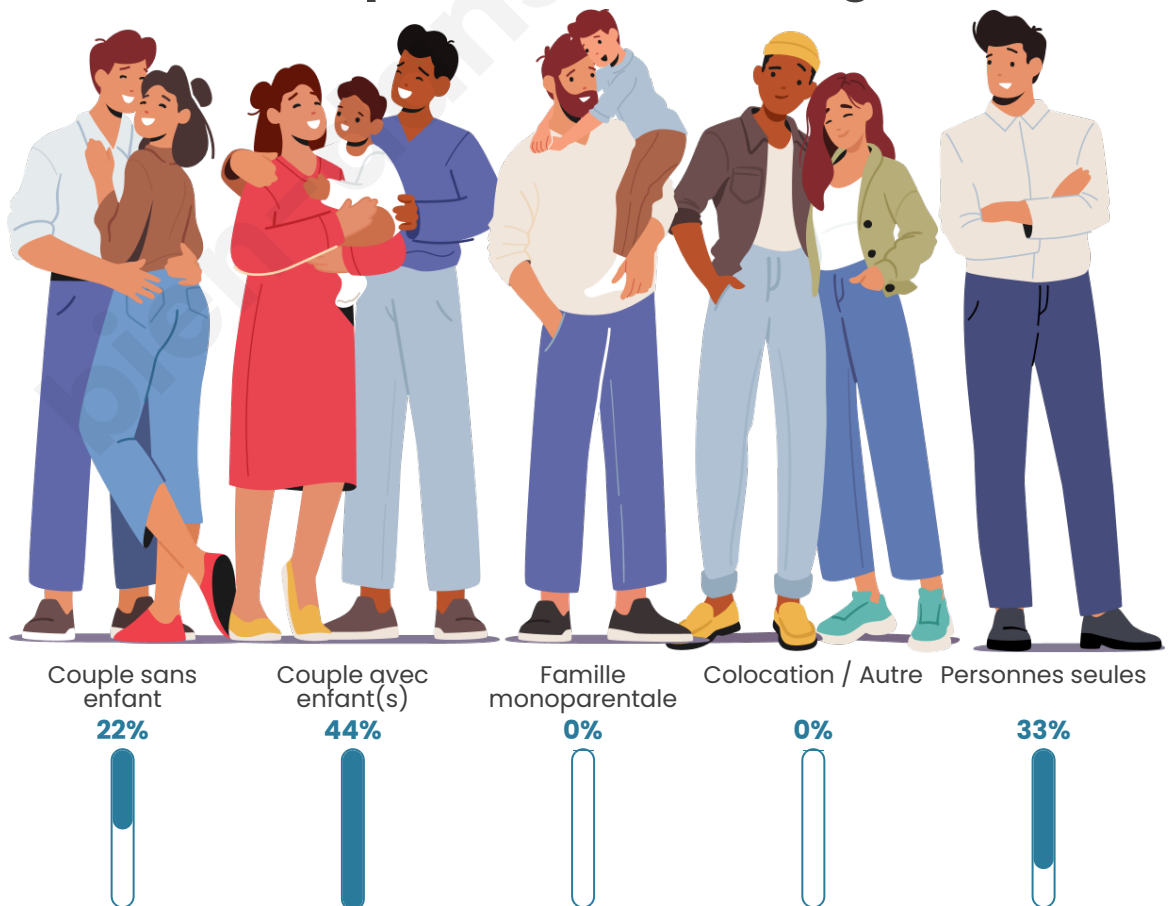

Nombre d'habitants

62

Age moyen

55 ans

Pop active

41.9%

Taux chômage

6.1%

Tranche d'âge

Activité professionnelle

Niveau de diplôme

Composition des ménages

Profils électoraux

Premier tour

	Emmanuel MACRON	29.31 %
	Éric ZEMMOUR	27.59 %
	Marine LE PEN	10.34 %
	Jean-Luc MÉLENCHON	8.62 %
	Valérie PÉCRESSÉ	8.62 %
	Anne HIDALGO	5.17 %
	Fabien ROUSSEL	3.45 %
	Jean LASSALLE	3.45 %
	Yannick JADOT	3.45 %
	Nathalie ARTHAUD	0.00 %
	Philippe POUTOU	0.00 %
	Nicolas DUPONT- AIGNAN	0.00 %