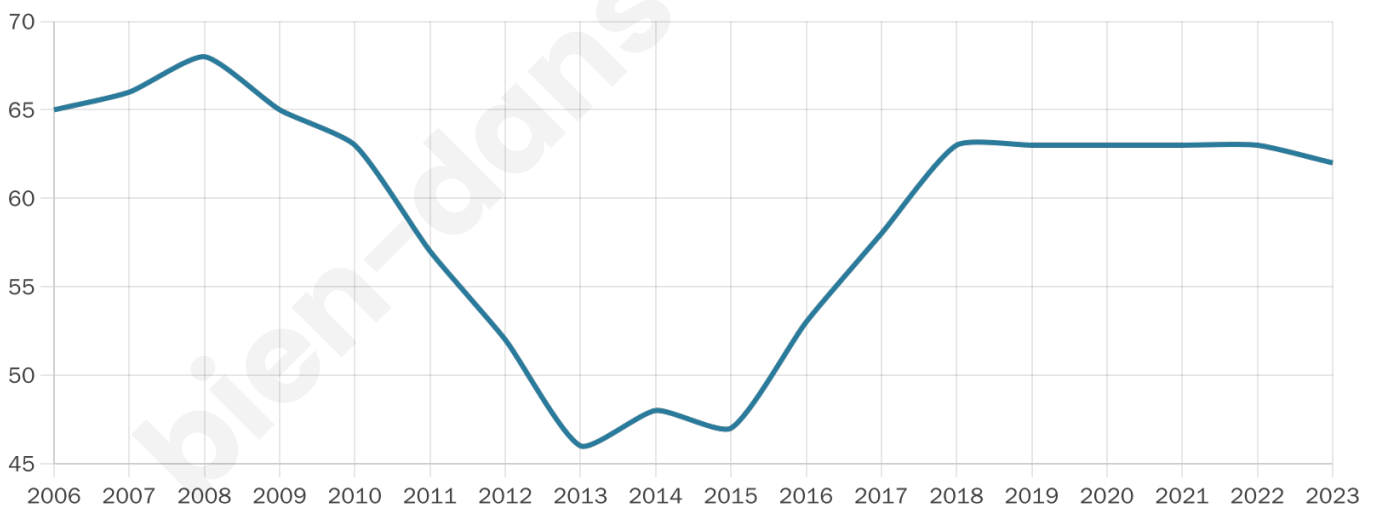

Nombre d'habitants

62

Age moyen

55 ans

Pop active

41.9%

Taux chômage

6.1%

Pop densité

2 h/km²

Revenu moyen

NC

Evolution du nombre d'habitants

Sources : Institut national de la statistique et des études économiques (insee) selon Les dernières parutions officielles de 2024 portant sur les années 2020, 2021 et 2022.

Tranche d'âge

Activité professionnelle

Niveau de diplôme

Composition des ménages

Profils électoraux

Premier tour

	Emmanuel MACRON	29.31 %
	Éric ZEMMOUR	27.59 %
	Marine LE PEN	10.34 %
	Jean-Luc MÉLENCHON	8.62 %
	Valérie PÉCRESSÉ	8.62 %
	Anne HIDALGO	5.17 %
	Fabien ROUSSEL	3.45 %
	Jean LASSALLE	3.45 %
	Yannick JADOT	3.45 %
	Nathalie ARTHAUD	0.00 %
	Philippe POUTOU	0.00 %
	Nicolas DUPONT- AIGNAN	0.00 %